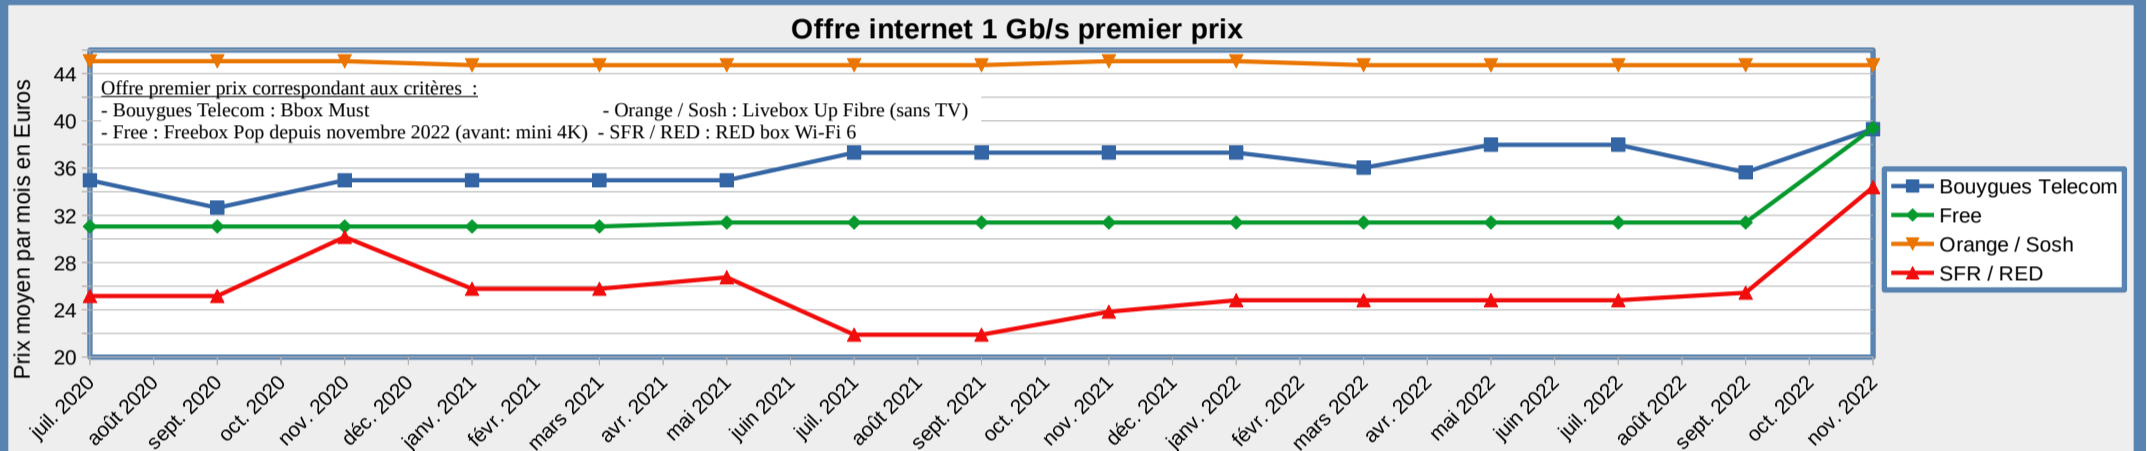

Comparatif des offres en fibre optique des principaux opérateurs grand public en France, au 15 novembre 2022

	Bouygues Telecom	Free	Orange – Sosh	SFR – RED
Frais de raccordement, si absence de prise fibre	25€ à 75€ si fibre > 10 mètres, toutefois ces frais sont systématiquement offerts	Raccordement du domicile inclus (0 €)	Raccordement du domicile inclus (0 €)	RED : raccordement du domicile inclus (0€) SFR : 60€ à 299€ systématiquement offerts
Frais	48€ de frais de mise en service. 100€ max remboursés sur frais ancien FAI	49€ de frais de mise en service 100€ max remboursés sur frais ancien FAI	Sosh : pas de frais d'activation 100€ max remboursés sur frais ancien FAI Orange : 40€ de frais d'activation TV 150€ max remboursés sur frais ancien FAI 50€ de frais de résiliation	RED : 39€ de frais de mise en service 100€ max remboursés sur frais ancien FAI SFR : 49€ de frais de mise en service 100€ max remboursés sur frais ancien FAI
Commun aux différentes offres FttH	Résil 59€ de frais de résiliation	49€ de frais de résiliation	IPV4 dynamique dédiée (65 536 ports) Option IPV4 fixe : +18€/mois (perte IPV6) Plage IPV6 /56 dynamique pour tous sauf si souscription de l'option IPV4 fixe	49€ de frais de résiliation
IPV4	IPV4 fixe (dédiée ou mutualisée 8 064 ports) IPV4 dédiée gratuite si utilisation NAT	IPV4 fixe mutualisée (16 384 ports / client) Option gratuite full-stack: IPV4 fixe dédiée	IPV4 dynamique dédiée (65 536 ports) Option IPV4 fixe : +18€/mois (perte IPV6) Plage IPV6 /56 dynamique pour tous sauf si souscription de l'option IPV4 fixe	IPV4 fixe (dédiée ou mutualisée 2 015 ports) IPV4 dédiée complexe à obtenir
IPV6	IPV6 dans certaines zones: plage /60 fixe (IPV6 pour 55 % des clients FttH à mi-2021)	IPV6 plage /60 fixe pour tous	Plage IPV6 /56 dynamique pour tous sauf si souscription de l'option IPV4 fixe	IPV6 dans certaines zones: plage /56 fixe (IPV6 pour 42 % des clients FttH à mi-2021)
Cloud	10 Go pour le service pages perso Free	Transfert d'appel : 3€/h + tarif appel Free	6 Go pour le service pages perso d'Orange	10 Go à 1 To pour SFR Cloud
Tél	Transfert d'appel : inclus Conversation à trois / liste rouge : inclus Signal d'appel (double appel) : inclus Rejet des appels anonymes : inclus Changement numéro téléphone : 18€	Transfert d'appel : 3€/h + tarif appel Free Conversation à trois / liste rouge : inclus Signal d'appel (double appel) : inclus Rejet des appels anonymes : inclus Changement numéro téléphone : 10€	Transfert d'appel : inclus Conversation à trois / liste rouge : inclus Signal d'appel (double appel) : +2€/mois Rejet des appels anonymes : +2€/mois Changement numéro téléphone : 15€	Transfert d'appel : inclus Conversation à trois / liste rouge : inclus Signal d'appel (double appel) : inclus Rejet des appels anonymes : inclus Changement numéro téléphone : 25€
Liens vers les tarifs (fichiers au format PDF)	Tarifs Bouygues Telecom au 7 nov 2022 Liste des chaînes TV Noël 2022	Tarifs Free au 30 septembre 2022 Liste des chaînes TV au 7 septembre 2022	Sosh : tarifs au 6 octobre 2022 Orange : tarifs au 6 octobre 2022 Liste des chaînes TV au 6 octobre 2022	RED : tarifs au 25 octobre 2022 SFR : tarifs au 18 octobre 2022 Liste des chaînes TV : RED / SFR
27 à 30 €/mois (prix moyen pour un abonnement sur 3 ans, incluant les frais de mise en service et de résiliation)	Bbox fit – Engagement 1an 16€/mois pendant 1 an, puis 32€/mois Soit 1067 € pour 3 ans (moy: 29,6€/mois) Bbox F@st 5330b-r1 (boîtier Gpon externe) Refroidissement passif (aucun bruit) 400 Mb/s : 400 Mb/s† (4 ports Eth 1 Gb/s) Wi-Fi 5 WPA2 (répéteur Wi-Fi 5: +5€/mois)		La Boîte Sosh – Sans engagement 15€ pendant 1 an, puis 30€/mois Soit 950 € pour 3 ans (moy: 26,4€/mois) Livebox 5 (boîtier fibre Gpon intégré) Refroidissement passif (aucun bruit) 300 Mb/s : 300 Mb/s† (4 ports Eth 1 Gb/s) Wi-Fi 5 WPA2 (achat répéteur Wi-Fi 6: 89€) Application mobile, mail, chat, et forum. Webconseillers de 8h à 20h sauf dimanche Si incident et si client 4G, 200 Go offert.	RED box fibre - Sans engag. 1 ^{er} mois offert 19€/mois pendant 1 an, puis 29€/mois Soit 993 € pour 3 ans (moy: 27,6€/mois) Box Plus (boîtier fibre Gpon externe) Refroidissement passif (aucun bruit) 500 Mb/s : 500 Mb/s† (4 ports Eth 1 Gb/s) Wi-Fi 5 WPA2 (pas d'option répéteur Wi-Fi)
Net	Service client technique 8h à 20h, 7J/7 Si incident, prêt hotspot 4G avec 100 Go.		Application mobile, mail, chat, et forum. Webconseillers de 8h à 20h sauf dimanche Si incident et si client 4G, 200 Go offert.	Application mobile + rappel si panne totale. Webconseillers de 8h à 20h sauf dimanche Si incident, prêt hotspot 4G avec 100 Go.
SAV	TV 64 chaînes sur PC (Chrome / Firefox / Safari), Smartphone (appli Android / iOS) ou Apple TV inclus (résolution maximum : 480p)		TV 72 chaînes sur PC / Smartphone inclus Clé TV HD 72 chaînes : +4€/mois Décodeur TV HD 140 chaînes : +5€/mois Enregistreur 80 Go inclus	Décodeur Connect TV passif: 29€ à l'achat 4K HDR, Dolby Atmos, Dolby Vision 35 chaînes - TV 100 chaînes : +3€/mois Chromecast + assistant vocal Google Enregistreur 8 h inclus (300 h : +5€/mois)
TV	Appels vers fixes de 110 pays inclus Option mobiles France + 5 pays: +6€/mois		Appels vers fixes de 100 pays inclus Option mobiles France + 2 pays: +5€/mois	Appels vers fixes de 100 pays et vers les mobiles France + 2 pays inclus
Tél				
30 à 34 €/mois (prix moyen pour un abonnement sur 3 ans, incluant les frais de mise en service et de résiliation)		L'offre Freebox mini 4K est supprimée (Depuis début le 3 novembre 2022) Tarif avant suppression : 16€ pendant 1 an, puis 35€/mois Soit 1130 € pour 3 ans (moy: 31,4€/mois)		SFR Fibre Starter – Engagement 1an 18€ pendant 1 an, puis 38€/mois Soit 1226 € pour 3 ans (moy: 34,1€/mois) SFR Box 7 (boîtier fibre Gpon externe) Refroidissement passif (aucun bruit) 500 Mb/s : 500 Mb/s† (4 ports Eth 1 Gb/s) Wi-Fi 5 WPA2 (répéteur Wi-Fi 6: +3€/mois) Service client technique 8h à 22h, 7J/7 Si incident, prêt hotspot 4G avec 100 Go. Décodeur Connect TV 4K HDR DolbyAtmos Dolby Vision, refroidissement passif 160 chaînes - Chromecast + assist. Google Enregistreur 8 h inclus (300 h : +5€/mois) Option multi TV : +3€/mois Appels vers fixes de 100 pays inclus Option mobiles France + 2 pays: +5€/mois Box de poche 4G : +5€/mois
Nom				
Box				
Net				
SAV				
TV				
Tél				
34 à 39 €/mois (prix moyen pour un abonnement sur 3 ans, incluant les frais de mise en service et de résiliation)	Bbox must – Engagement 1an 25€/mois pendant 1 an, puis 42€/mois Soit 1415 € pour 3 ans (moy: 39,3€/mois) Nouvelle Bbox Wi-Fi 6 éco-conçue Refroidissement passif (aucun bruit) 1 Gb/s : 700 Mb/s† 4 ports Ethernet 1 Gb/s Wi-Fi 6 WPA3 (répéteur Wi-Fi 5: +5€/mois)	Freebox Pop – Sans engagement 30€ pendant 1 an, puis 40€/mois Soit 1418 € pour 3 ans (moy: 39,4€/mois) Server Pop (boîtier fibre 10G-Epon intégré) Refroidissement avec un ventilateur 5 Gb/s : 700 Mb/s† (débit cumulé sur 4 PC) 3 ports Ethernet (2x 1 Gb/s + 1x 2,5 Gb/s) Wi-Fi 6 WPA3 + répéteur Wi-Fi 5 inclus	Livebox Fibre – Engagement 1an 23€ pendant 1 an, puis 42€/mois Soit 1374 € pour 3 ans (moy: 38,2€/mois) Livebox 5 (boîtier fibre Gpon intégré) Refroidissement passif (aucun bruit) 500 Mb/s : 500 Mb/s† 4 ports Ethernet 1 Gb/s Wi-Fi 5 WPA2 (achat répéteur Wi-Fi 6: 89€)	RED Wi-Fi 6 – Sans engag. 1 ^{er} mois offert 26€/mois pendant 1 an, puis 36€/mois Soit 1238 € pour 3 ans (moy: 34,4€/mois) SFR Box 8 (boîtier fibre Gpon intégré) Refroidissement passif (aucun bruit) 1 Gb/s : 700 Mb/s† 4 ports Ethernet 1 Gb/s Wi-Fi 6 WPA2 (répéteur Wi-Fi 6: +3€/mois) Application mobile + rappel si panne totale. Webconseillers de 8h à 20h sauf dimanche Si incident, prêt hotspot 4G avec 100 Go. Décodeur Connect TV : 29€ à l'achat 4K HDR, Dolby Atmos, Dolby Vision Refroidissement passif 35 chaînes - TV 100 chaînes : +3€/mois Chromecast + assistant vocal Google Enregistreur 8 h inclus (300 h : +5€/mois) Appels vers fixes de 100 pays et vers les mobiles France + 2 pays inclus
Nom				
Box				
Net				
SAV				
TV				
Tél				
39 à 45 €/mois (prix moyen pour un abonnement sur 3 ans, incluant les frais de mise en service et de résiliation)	Bbox must Smart TV – Engagement 2ans 42€/mois, avec achat TV subventionnée 1619 € hors TV / 3 ans (moy: 45,0€/mois) Nouvelle Bbox Wi-Fi 6 éco-conçue Refroidissement passif (aucun bruit) 1 Gb/s : 700 Mb/s† 4 ports Ethernet 1 Gb/s Wi-Fi 6 WPA3 (répéteur Wi-Fi 5: +5€/mois) Service client technique 8h à 20h, 7J/7 Si incident, prêt hotspot 4G avec 100 Go. 180 chaînes via appli B.tv+ intégré sur TV Enregistreur 100 heures inclus ▶TV Samsung 43AU7105 108cm 43": 49€ ▶TV Samsung 55AU7105 138cm 55": 229€ ▶TV Samsung 65AU7105 163cm 65": 399€ Appels vers fixes de 110 pays et vers les mobiles France + 5 pays inclus	Freebox Révolution – Engagement 1an 20€ pendant 1 an, puis 45€/mois Soit 1418 € pour 3 ans (moy: 39,4€/mois) Server Révolution (10G-Epon externe) Refroidissement avec un ventilateur 1 Gb/s : 600 Mb/s† 4 ports Ethernet 1 Gb/s Wi-Fi 5 WPA3 (prêt répéteur Wi-Fi 5 : 20€) Service client technique 7h à minuit, 7J/7 Box 4G 250 Go de prêt dans certaines villes Player HD, refroidit avec un ventilateur 280 chaînes + CPL inclus Enregistreur 250 Go + Lecteur Blu-ray TV by CANAL Panorama inclus Option multi TV : +5€/mois Appels vers fixes de 110 pays et vers les mobiles France + 12 pays inclus		SFR Fibre Power – Engagement 1an 26€ pendant 1 an, puis 43€/mois Soit 1442 € pour 3 ans (moy: 40,1€/mois) SFR Box 8 (boîtier fibre Gpon intégré) Refroidissement passif (aucun bruit) 2 Gb/s : 700 Mb/s† (débit cumulé sur 2 PC) 4 ports Ethernet 1 Gb/s Wi-Fi 6 WPA2 (répéteur Wi-Fi 6: +3€/mois) Service client technique 8h à 22h, 7J/7 Si incident, prêt hotspot 4G avec 100 Go. Décodeur Connect TV 4K HDR DolbyAtmos Dolby Vision, refroidissement passif 200 chaînes - Chromecast + assist. Google Enregistreur 100 h inclus (300 h : +5€/mois) Multi TV : 2ème décodeur TV 4K inclus Appels vers fixes de 100 pays et vers les mobiles France + 2 pays inclus Box de poche 4G : +5€/mois
Nom				
Box				
Net				
SAV				
TV				
Tél				
42 à 47 €/mois (prix moyen pour un abonnement sur 3 ans, incluant les frais de mise en service et de résiliation)	Bbox ultym – Engagement 1an 30€/mois pendant 1 an, puis 51€/mois Soit 1691 € pour 3 ans (moy: 47,0€/mois) Bbox F@st 5688b (boîtier Gpon intégré) Refroidissement passif (aucun bruit) 2 Gb/s : 900 Mb/s† 5 ports Ethernet (4x 1 Gb/s + 1x 10 Gb/s) Wi-Fi 6E WPA3 + 2 répéteur. Wi-Fi 6 inclus Service client technique 8h à 20h, 7J/7 Si incident, prêt hotspot 4G avec 100 Go. Bbox 4K HDR, refroidissement passif 180 chaînes + fonction « Lire du début » Enregistreur 100 h inclus Chromecast + assistant vocal Google Option multi TV : +7€/mois Appels vers fixes de 110 pays et vers les mobiles France + 48 pays inclus Installation 100% clé en main + diag Wi-Fi	Freebox Delta S – Sans engagement 40€/mois Soit 1538 € pour 3 ans (moy: 42,7€/mois) Server Delta (boîtier fibre 10G-Epon intégré) Refroidissement avec un ventilateur 8 Gb/s : 700 Mb/s† cage SFP+ 10 Gb/s 4 ports 1 Gb/s, max 1 Gb/s pour les 4 ports Wi-Fi 6E WPA3 + répéteur Wi-Fi 5 inclus Service client technique 7h à minuit, 7J/7 Box 4G 250 Go de prêt dans certaines villes Offre ne proposant pas de TV (Contrairement à l'offre Delta, n'inclut pas d'abonnement Netflix SD, Amazon prime, TV by CANAL ou presse Cafeyn) Appels vers fixes de 110 pays et vers les mobiles France + 12 pays inclus Maison Connectée (domotique en option)	Livebox Up Fibre – Engagement 1an 30€ pendant 1 an, puis 50€/mois Soit 1650 € pour 3 ans (moy: 45,8€/mois) Livebox 5 (boîtier fibre Gpon intégré) Refroidissement passif (aucun bruit) 2 Gb/s : 600 Mb/s† (débit cumulé sur 2 PC) 4 ports Ethernet 1 Gb/s Wi-Fi 5 WPA2 + répéteur Wi-Fi 6 inclus Service client technique 24h/24 et 7J/7 Si incident, prêt hotspot 4G avec 200 Go. Décodeur UHD 4K, refroidissement passif 140 chaînes Enregistreur 100 h inclus (300 h : +2€/mois) Multi TV : 2ème décodeur TV 4K inclus (frais d'activation: 10€) Appels vers fixes de 100 pays et vers les mobiles France + 45 pays inclus Maison Connectée (domotique en option) Prise Wi-Fi connectée à 4,99€	SFR Fibre Premium – Engagement 1an 32€ pendant 1 an, puis 50€/mois Soit 1682 € pour 3 ans (moy: 46,7€/mois) SFR Box 8X (boîtier fibre XGS-Pon intégré) Refroidissement passif (aucun bruit) 8 Gb/s : 1 Gb/s† 5 ports Ethernet (4x 1 Gb/s + 1x 10 Gb/s) Wi-Fi 6 WPA2 (répéteur Wi-Fi 6: +3€/mois) Service client technique 8h à 22h, 7J/7 Si incident, prêt hotspot 4G avec 100 Go. Décodeur Box 8 TV 4K HDR DolbyAtmos Dolby Vision, refroidissement passif Enceinte connectée + 200 chaînes Enregistreur 100 h inclus (300 h : +5€/mois) Assistant vocal Amazon Alexa Multi TV : 2ème décodeur TV 4K inclus Appels vers fixes de 100 pays et vers les mobiles France + 2 pays inclus Box de poche 4G pour une connexion sans interruption inclus
Nom				
Box				
Net				
SAV				
TV				
Tél				
49 à 54 €/mois (prix moyen pour un abonnement sur 3 ans, incluant les frais de mise en service et de résiliation)	Bbox ultym Smart TV – Engagement 2ans 51€/mois, avec achat TV subventionnée 1943 € hors TV / 3 ans (moy: 54,0 €/mois) Bbox F@st 5688b (boîtier Gpon intégré) Refroidissement passif (aucun bruit) 2 Gb/s : 900 Mb/s† 5 ports Ethernet (4x 1 Gb/s + 1x 10 Gb/s) Wi-Fi 6E WPA3 + 2 répéteur. Wi-Fi 6 inclus Service client technique 8h à 20h, 7J/7 Si incident, prêt hotspot 4G avec 100 Go. 180 chaînes via appli B.tv+ intégré sur TV Enregistreur 100 heures inclus ▶TV Samsung 43AU7105 108cm 43": 49€ ▶TV Samsung 55AU7105 138cm 55": 229€ ▶TV Samsung 65AU7105 163cm 65": 399€ ▶Vidéoprojecteur SP-LSP3BLAXXE : 399€ Appels vers fixes de 110 pays et vers les mobiles France + 48 pays inclus Installation 100% clé en main + diag Wi-Fi	Freebox Delta – Sans engagement 40€ pendant 1 an, puis 50€/mois Soit 1778 € pour 3 ans (moy: 49,4€/mois) Server Delta (boîtier fibre 10G-Epon intégré) Refroidissement avec un ventilateur 8 Gb/s : 700 Mb/s† cage SFP+ 10 Gb/s 4 ports 1 Gb/s, max 1 Gb/s pour les 4 ports Wi-Fi 6E WPA3 + répéteur Wi-Fi 5 inclus Service client technique 7h à minuit, 7J/7 Box 4G 250 Go de prêt dans certaines villes Player Pop 4K (ou achat Apple TV 4k 144€) Refroidissement actif avec un ventilateur 280 chaînes + fonction « Lire du début » Enregistreur 100 h inclus (+50 h : +1€/mois) Netflix (SD sur 1 écran) + Amazon prime TV by CANAL + Chromecast inclus Option multi TV : +5€/mois Appels vers fixes de 110 pays et vers les mobiles France + 12 pays inclus Bouquet presse Cafeyn inclus Maison Connectée (domotique en option)	Livebox Max Fibre – Engagement 1an 35€ pendant 1 an, puis 55€/mois Soit 1830 € pour 3 ans (moy: 50,8€/mois) Livebox 6 (boîtier fibre Gpon intégré) Refroidissement passif (aucun bruit) 2 Gb/s : 800 Mb/s† 5 ports Ethernet (4x 1 Gb/s + 1x 2,5 Gb/s) Wi-Fi 6E WPA3 + 3 répéteur. Wi-Fi 6 inclus Service client technique 24h/24 et 7J/7 Si incident, prêt hotspot 4G avec 200 Go. Décodeur UHD 4K, refroidissement passif 140 chaînes MYTF1 Max & 6Play Max (pendant 24 mois) Enregistreur 300 h inclus (300 h : +2€/mois) Multi TV : 2ème décodeur TV 4K inclus (frais d'activation: 10€) Appels vers fixes de 100 pays et vers les mobiles France + 45 pays inclus Airbox 4G+ 20 Go (frais d'activation: 10€) Maison Connectée (domotique en option) Prise Wi-Fi connectée à 4,99€	