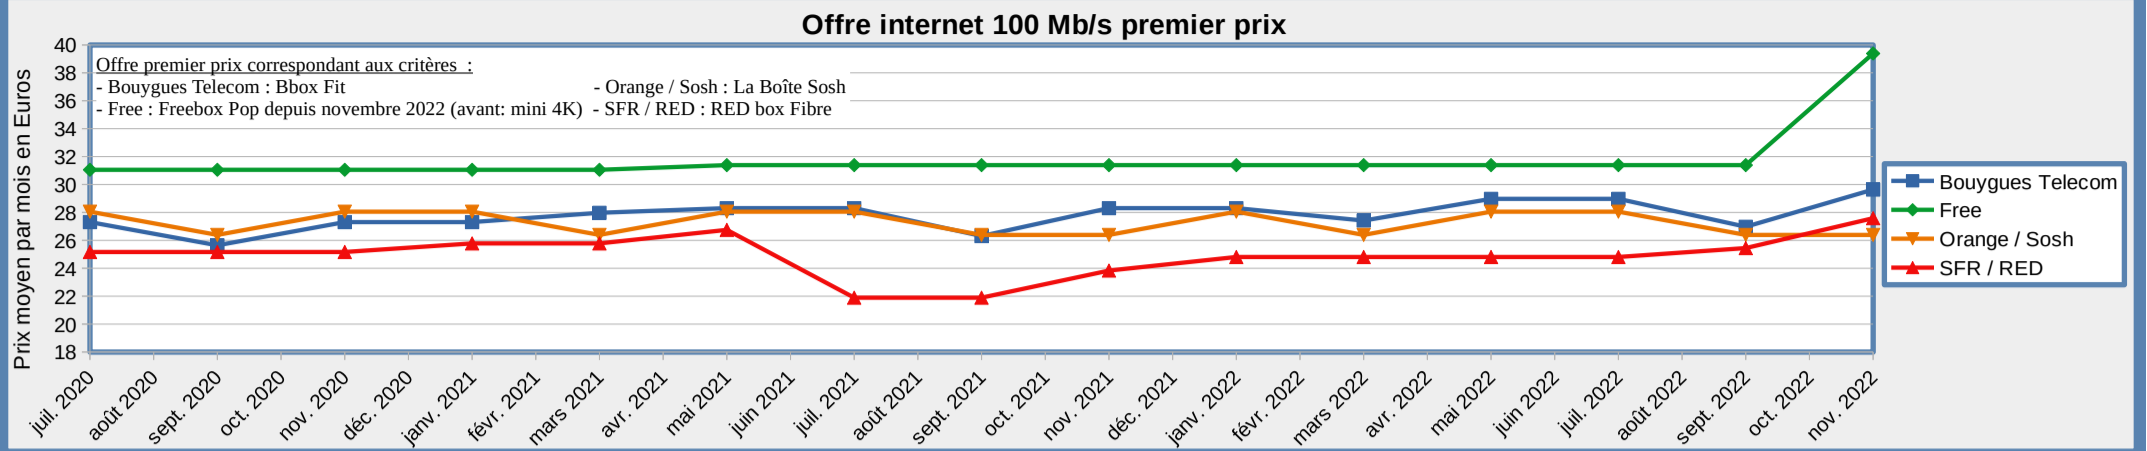

Comparatif des offres en fibre optique des principaux opérateurs grand public en France, au 15 novembre 2022

	Bouygues Telecom	Free	Orange – Sosh	SFR – RED
Frais de raccordement, si absence de prise fibre	25€ à 75€ si fibre > 10 mètres, toutefois ces frais sont systématiquement offerts	Raccordement du domicile inclus (0 €)	Raccordement du domicile inclus (0 €)	RED : raccordement du domicile inclus (0€) SFR : 60€ à 299€ systématiquement offerts
Frais	48€ de frais de mise en service. 100€ max remboursés sur frais ancien FAI	49€ de frais de mise en service 100€ max remboursés sur frais ancien FAI	Sosh : pas de frais d'activation 100€ max remboursés sur frais ancien FAI Orange : 40€ de frais d'activation TV 150€ max remboursés sur frais ancien FAI 50€ de frais de résiliation	RED : 39€ de frais de mise en service 100€ max remboursés sur frais ancien FAI SFR : 49€ de frais de mise en service 100€ max remboursés sur frais ancien FAI
Commun aux différentes offres FttH	Résil 59€ de frais de résiliation	49€ de frais de résiliation	IPV4 dynamique dédiée (65 536 ports) Option IPV4 fixe : +18€/mois (perte IPV6) Plage IPV6 /56 dynamique pour tous sauf si souscription de l'option IPV4 fixe	49€ de frais de résiliation
IPV4	IPV4 fixe (dédiée ou mutualisée 8 064 ports) IPV4 dédiée gratuite si utilisation NAT	IPV4 fixe mutualisée (16 384 ports / client) Option gratuite full-stack: IPV4 fixe dédiée	IPV4 dynamique dédiée (65 536 ports) Option IPV4 fixe : +18€/mois (perte IPV6) Plage IPV6 /56 dynamique pour tous sauf si souscription de l'option IPV4 fixe	IPV4 fixe (dédiée ou mutualisée 2 015 ports) IPV4 dédiée complexe à obtenir
IPV6	IPV6 dans certaines zones: plage /60 fixe (IPV6 pour 55 % des clients FttH à mi-2021)	IPV6 plage /60 fixe pour tous	Plage IPV6 /56 dynamique pour tous sauf si souscription de l'option IPV4 fixe	IPV6 dans certaines zones: plage /56 fixe (IPV6 pour 42 % des clients FttH à mi-2021)
Cloud	10 Go pour le service pages perso Free	Transfert d'appel : 3€/h + tarif appel Free	6 Go pour le service pages perso d'Orange	10 Go à 1 To pour SFR Cloud
Tél	Transfert d'appel : inclus Conversation à trois / liste rouge : inclus Signal d'appel (double appel) : inclus Rejet des appels anonymes : inclus Changement numéro téléphone : 18€	Transfert d'appel : 3€/h + tarif appel Free Conversation à trois / liste rouge : inclus Signal d'appel (double appel) : inclus Rejet des appels anonymes : inclus Changement numéro téléphone : 10€	Transfert d'appel : inclus Conversation à trois / liste rouge : inclus Signal d'appel (double appel) : +2€/mois Rejet des appels anonymes : +2€/mois Changement numéro téléphone : 15€	Transfert d'appel : inclus Conversation à trois / liste rouge : inclus Signal d'appel (double appel) : inclus Rejet des appels anonymes : inclus Changement numéro téléphone : 25€
Liens vers les tarifs (fichiers au format PDF)	Tarifs Bouygues Telecom au 7 nov 2022 Liste des chaînes TV Noël 2022	Tarifs Free au 30 septembre 2022 Liste des chaînes TV au 7 septembre 2022	Sosh : tarifs au 6 octobre 2022 Orange : tarifs au 6 octobre 2022 Liste des chaînes TV au 6 octobre 2022	RED : tarifs au 25 octobre 2022 SFR : tarifs au 18 octobre 2022 Liste des chaînes TV : RED / SFR
27 à 30 €/mois (prix moyen pour un abonnement sur 3 ans, incluant les frais de mise en service et de résiliation)	Bbox fit – Engagement 1an 16€/mois pendant 1 an, puis 32€/mois Soit 1067 € pour 3 ans (moy: 29,6€/mois) Bbox F@st 5330b-r1 (boîtier Gpon externe) Refroidissement passif (aucun bruit) 400 Mb/s : 400 Mb/s† (4 ports Eth 1 Gb/s) Wi-Fi 5 WPA2 (répéteur Wi-Fi 5: +5€/mois)		La Boîte Sosh – Sans engagement 15€ pendant 1 an, puis 30€/mois Soit 950 € pour 3 ans (moy: 26,4€/mois) Livebox 5 (boîtier fibre Gpon intégré) Refroidissement passif (aucun bruit) 300 Mb/s : 300 Mb/s† (4 ports Eth 1 Gb/s) Wi-Fi 5 WPA2 (achat répéteur Wi-Fi 6: 89€) Application mobile, mail, chat, et forum. Webconseillers de 8h à 20h sauf dimanche Si incident et si client 4G, 200 Go offert.	RED box fibre - Sans engag. 1 ^{er} mois offert 19€/mois pendant 1 an, puis 29€/mois Soit 993 € pour 3 ans (moy: 27,6€/mois) Box Plus (boîtier fibre Gpon externe) Refroidissement passif (aucun bruit) 500 Mb/s : 500 Mb/s† (4 ports Eth 1 Gb/s) Wi-Fi 5 WPA2 (pas d'option répéteur Wi-Fi)
Net	Service client technique 8h à 20h, 7J/7 Si incident, prêt hotspot 4G avec 100 Go.		Application mobile, mail, chat, et forum. Webconseillers de 8h à 20h sauf dimanche Si incident et si client 4G, 200 Go offert.	Application mobile + rappel si panne totale. Webconseillers de 8h à 20h sauf dimanche Si incident, prêt hotspot 4G avec 100 Go.
SAV	TV 64 chaînes sur PC (Chrome / Firefox / Safari), Smartphone (appli Android / iOS) ou Apple TV inclus (résolution maximum : 480p)		TV 72 chaînes sur PC / Smartphone inclus Clé TV HD 72 chaînes : +4€/mois Décodeur TV HD 140 chaînes : +5€/mois Enregistreur 80 Go inclus	Décodeur Connect TV passif: 29€ à l'achat 4K HDR, Dolby Atmos, Dolby Vision 35 chaînes - TV 100 chaînes : +3€/mois Chromecast + assistant vocal Google Enregistreur 8 h inclus (300 h : +5€/mois)
TV	Appels vers fixes de 110 pays inclus Option mobiles France + 5 pays: +6€/mois		Appels vers fixes de 100 pays inclus Option mobiles France + 2 pays: +5€/mois	Appels vers fixes de 100 pays et vers les mobiles France + 2 pays inclus
Tél				
30 à 34 €/mois (prix moyen pour un abonnement sur 3 ans, incluant les frais de mise en service et de résiliation)		L'offre Freebox mini 4K est supprimée (Depuis début le 3 novembre 2022) Tarif avant suppression : 16€ pendant 1 an, puis 35€/mois Soit 1130 € pour 3 ans (moy: 31,4€/mois)		SFR Fibre Starter – Engagement 1an 18€ pendant 1 an, puis 38€/mois Soit 1226 € pour 3 ans (moy: 34,1€/mois) SFR Box 7 (boîtier fibre Gpon externe) Refroidissement passif (aucun bruit) 500 Mb/s : 500 Mb/s† (4 ports Eth 1 Gb/s) Wi-Fi 5 WPA2 (répéteur Wi-Fi 6: +3€/mois) Service client technique 8h à 22h, 7J/7 Si incident, prêt hotspot 4G avec 100 Go. Décodeur Connect TV 4K HDR DolbyAtmos Dolby Vision, refroidissement passif 160 chaînes - Chromecast + assist. Google Enregistreur 8 h inclus (300 h : +5€/mois) Option multi TV : +3€/mois Appels vers fixes de 100 pays inclus Option mobiles France + 2 pays: +5€/mois Box de poche 4G : +5€/mois
Nom				
Box				
Net				
SAV				
TV				
Tél				
34 à 39 €/mois (prix moyen pour un abonnement sur 3 ans, incluant les frais de mise en service et de résiliation)	Bbox must – Engagement 1an 25€/mois pendant 1 an, puis 42€/mois Soit 1415 € pour 3 ans (moy: 39,3€/mois) Nouvelle Bbox Wi-Fi 6 éco-conçue Refroidissement passif (aucun bruit) 1 Gb/s : 700 Mb/s† 4 ports Ethernet 1 Gb/s Wi-Fi 6 WPA3 (répéteur Wi-Fi 5: +5€/mois)	Freebox Pop – Sans engagement 30€ pendant 1 an, puis 40€/mois Soit 1418 € pour 3 ans (moy: 39,4€/mois) Server Pop (boîtier fibre 10G-Epon intégré) Refroidissement avec un ventilateur 5 Gb/s : 700 Mb/s† (débit cumulé sur 4 PC) 3 ports Ethernet (2x 1 Gb/s + 1x 2,5 Gb/s) Wi-Fi 6 WPA3 + répéteur Wi-Fi 5 inclus	Livebox Fibre – Engagement 1an 23€ pendant 1 an, puis 42€/mois Soit 1374 € pour 3 ans (moy: 38,2€/mois) Livebox 5 (boîtier fibre Gpon intégré) Refroidissement passif (aucun bruit) 500 Mb/s : 500 Mb/s† 4 ports Ethernet 1 Gb/s Wi-Fi 5 WPA2 (achat répéteur Wi-Fi 6: 89€)	RED Wi-Fi 6 – Sans engag. 1 ^{er} mois offert 26€/mois pendant 1 an, puis 36€/mois Soit 1238 € pour 3 ans (moy: 34,4€/mois) SFR Box 8 (boîtier fibre Gpon intégré) Refroidissement passif (aucun bruit) 1 Gb/s : 700 Mb/s† 4 ports Ethernet 1 Gb/s Wi-Fi 6 WPA2 (répéteur Wi-Fi 6: +3€/mois) Application mobile + rappel si panne totale. Webconseillers de 8h à 20h sauf dimanche Si incident, prêt hotspot 4G avec 100 Go. Décodeur Connect TV : 29€ à l'achat 4K HDR, Dolby Atmos, Dolby Vision Refroidissement passif 35 chaînes - TV 100 chaînes : +3€/mois Chromecast + assistant vocal Google Enregistreur 8 h inclus (300 h : +5€/mois) Appels vers fixes de 100 pays et vers les mobiles France + 2 pays inclus
Nom				
Box				
Net				
SAV				
TV				
Tél				
39 à 45 €/mois (prix moyen pour un abonnement sur 3 ans, incluant les frais de mise en service et de résiliation)	Bbox must Smart TV – Engagement 2ans 42€/mois, avec achat TV subventionnée 1619 € hors TV / 3 ans (moy: 45,0€/mois) Nouvelle Bbox Wi-Fi 6 éco-conçue Refroidissement passif (aucun bruit) 1 Gb/s : 700 Mb/s† 4 ports Ethernet 1 Gb/s Wi-Fi 6 WPA3 (répéteur Wi-Fi 5: +5€/mois) Service client technique 8h à 20h, 7J/7 Si incident, prêt hotspot 4G avec 100 Go. 180 chaînes via appli B.tv+ intégré sur TV Enregistreur 100 heures inclus ▶TV Samsung 43AU7105 108cm 43": 49€ ▶TV Samsung 55AU7105 138cm 55": 229€ ▶TV Samsung 65AU7105 163cm 65": 399€ Appels vers fixes de 110 pays et vers les mobiles France + 5 pays inclus	Freebox Révolution – Engagement 1an 20€ pendant 1 an, puis 45€/mois Soit 1418 € pour 3 ans (moy: 39,4€/mois) Server Révolution (10G-Epon externe) Refroidissement avec un ventilateur 1 Gb/s : 600 Mb/s† 4 ports Ethernet 1 Gb/s Wi-Fi 5 WPA3 (prêt répéteur Wi-Fi 5 : 20€) Service client technique 7h à minuit, 7J/7 Box 4G 250 Go de prêt dans certaines villes Player HD, refroidit avec un ventilateur 280 chaînes + CPL inclus Enregistreur 250 Go + Lecteur Blu-ray TV by CANAL Panorama inclus Option multi TV : +5€/mois Appels vers fixes de 110 pays et vers les mobiles France + 12 pays inclus		SFR Fibre Power – Engagement 1an 26€ pendant 1 an, puis 43€/mois Soit 1442 € pour 3 ans (moy: 40,1€/mois) SFR Box 8 (boîtier fibre Gpon intégré) Refroidissement passif (aucun bruit) 2 Gb/s : 700 Mb/s† (débit cumulé sur 2 PC) 4 ports Ethernet 1 Gb/s Wi-Fi 6 WPA2 (répéteur Wi-Fi 6: +3€/mois) Service client technique 8h à 22h, 7J/7 Si incident, prêt hotspot 4G avec 100 Go. Décodeur Connect TV 4K HDR DolbyAtmos Dolby Vision, refroidissement passif 200 chaînes - Chromecast + assist. Google Enregistreur 100 h inclus (300 h : +5€/mois) Multi TV : 2ème décodeur TV 4K inclus Appels vers fixes de 100 pays et vers les mobiles France + 2 pays inclus Box de poche 4G : +5€/mois
Nom				
Box				
Net				
SAV				
TV				
Tél				
42 à 47 €/mois (prix moyen pour un abonnement sur 3 ans, incluant les frais de mise en service et de résiliation)	Bbox ultym – Engagement 1an 30€/mois pendant 1 an, puis 51€/mois Soit 1691 € pour 3 ans (moy: 47,0€/mois) Bbox F@st 5688b (boîtier Gpon intégré) Refroidissement passif (aucun bruit) 2 Gb/s : 900 Mb/s† 5 ports Ethernet (4x 1 Gb/s + 1x 10 Gb/s) Wi-Fi 6E WPA3 + 2 répéteur. Wi-Fi 6 inclus Service client technique 8h à 20h, 7J/7 Si incident, prêt hotspot 4G avec 100 Go. Bbox 4K HDR, refroidissement passif 180 chaînes + fonction « Lire du début » Enregistreur 100 h inclus Chromecast + assistant vocal Google Option multi TV : +7€/mois Appels vers fixes de 110 pays et vers les mobiles France + 48 pays inclus Installation 100% clé en main + diag Wi-Fi	Freebox Delta S – Sans engagement 40€/mois Soit 1538 € pour 3 ans (moy: 42,7€/mois) Server Delta (boîtier fibre 10G-Epon intégré) Refroidissement avec un ventilateur 8 Gb/s : 700 Mb/s† cage SFP+ 10 Gb/s 4 ports 1 Gb/s, max 1 Gb/s pour les 4 ports Wi-Fi 6E WPA3 + répéteur Wi-Fi 5 inclus Service client technique 7h à minuit, 7J/7 Box 4G 250 Go de prêt dans certaines villes Offre ne proposant pas de TV (Contrairement à l'offre Delta, n'inclut pas d'abonnement Netflix SD, Amazon prime, TV by CANAL ou presse Cafeyn) Appels vers fixes de 110 pays et vers les mobiles France + 12 pays inclus Maison Connectée (domotique en option)	Livebox Up Fibre – Engagement 1an 30€ pendant 1 an, puis 50€/mois Soit 1650 € pour 3 ans (moy: 45,8€/mois) Livebox 5 (boîtier fibre Gpon intégré) Refroidissement passif (aucun bruit) 2 Gb/s : 600 Mb/s† (débit cumulé sur 2 PC) 4 ports Ethernet 1 Gb/s Wi-Fi 5 WPA2 + répéteur Wi-Fi 6 inclus Service client technique 24h/24 et 7J/7 Si incident, prêt hotspot 4G avec 200 Go. Décodeur UHD 4K, refroidissement passif 140 chaînes Enregistreur 100 h inclus (300 h : +2€/mois) Multi TV : 2ème décodeur TV 4K inclus (frais d'activation: 10€) Appels vers fixes de 100 pays et vers les mobiles France + 45 pays inclus Maison Connectée (domotique en option) Prise Wi-Fi connectée à 4,99€	SFR Fibre Premium – Engagement 1an 32€ pendant 1 an, puis 50€/mois Soit 1682 € pour 3 ans (moy: 46,7€/mois) SFR Box 8X (boîtier fibre XGS-Pon intégré) Refroidissement passif (aucun bruit) 8 Gb/s : 1 Gb/s† 5 ports Ethernet (4x 1 Gb/s + 1x 10 Gb/s) Wi-Fi 6 WPA2 (répéteur Wi-Fi 6: +3€/mois) Service client technique 8h à 22h, 7J/7 Si incident, prêt hotspot 4G avec 100 Go. Décodeur Box 8 TV 4K HDR DolbyAtmos Dolby Vision, refroidissement passif Enceinte connectée + 200 chaînes Enregistreur 100 h inclus (300 h : +5€/mois) Assistant vocal Amazon Alexa Multi TV : 2ème décodeur TV 4K inclus Appels vers fixes de 100 pays et vers les mobiles France + 2 pays inclus Box de poche 4G pour une connexion sans interruption inclus
Nom				
Box				
Net				
SAV				
TV				
Tél				
49 à 54 €/mois (prix moyen pour un abonnement sur 3 ans, incluant les frais de mise en service et de résiliation)	Bbox ultym Smart TV – Engagement 2ans 51€/mois, avec achat TV subventionnée 1943 € hors TV / 3 ans (moy: 54,0 €/mois) Bbox F@st 5688b (boîtier Gpon intégré) Refroidissement passif (aucun bruit) 2 Gb/s : 900 Mb/s† 5 ports Ethernet (4x 1 Gb/s + 1x 10 Gb/s) Wi-Fi 6E WPA3 + 2 répéteur. Wi-Fi 6 inclus Service client technique 8h à 20h, 7J/7 Si incident, prêt hotspot 4G avec 100 Go. 180 chaînes via appli B.tv+ intégré sur TV Enregistreur 100 heures inclus ▶TV Samsung 43AU7105 108cm 43": 49€ ▶TV Samsung 55AU7105 138cm 55": 229€ ▶TV Samsung 65AU7105 163cm 65": 399€ ▶Vidéoprojecteur SP-LSP3BLAXXE : 399€ Appels vers fixes de 110 pays et vers les mobiles France + 48 pays inclus Installation 100% clé en main + diag Wi-Fi	Freebox Delta – Sans engagement 40€ pendant 1 an, puis 50€/mois Soit 1778 € pour 3 ans (moy: 49,4€/mois) Server Delta (boîtier fibre 10G-Epon intégré) Refroidissement avec un ventilateur 8 Gb/s : 700 Mb/s† cage SFP+ 10 Gb/s 4 ports 1 Gb/s, max 1 Gb/s pour les 4 ports Wi-Fi 6E WPA3 + répéteur Wi-Fi 5 inclus Service client technique 7h à minuit, 7J/7 Box 4G 250 Go de prêt dans certaines villes Player Pop 4K (ou achat Apple TV 4k 144€) Refroidissement actif avec un ventilateur 280 chaînes + fonction « Lire du début » Enregistreur 100 h inclus (+50 h : +1€/mois) Netflix (SD sur 1 écran) + Amazon prime TV by CANAL + Chromecast inclus Option multi TV : +5€/mois Appels vers fixes de 110 pays et vers les mobiles France + 12 pays inclus Bouquet presse Cafeyn inclus Maison Connectée (domotique en option)	Livebox Max Fibre – Engagement 1an 35€ pendant 1 an, puis 55€/mois Soit 1830 € pour 3 ans (moy: 50,8€/mois) Livebox 6 (boîtier fibre Gpon intégré) Refroidissement passif (aucun bruit) 2 Gb/s : 800 Mb/s† 5 ports Ethernet (4x 1 Gb/s + 1x 2,5 Gb/s) Wi-Fi 6E WPA3 + 3 répéteur. Wi-Fi 6 inclus Service client technique 24h/24 et 7J/7 Si incident, prêt hotspot 4G avec 200 Go. Décodeur UHD 4K, refroidissement passif 140 chaînes MYTF1 Max & 6Play Max (pendant 24 mois) Enregistreur 300 h inclus (300 h : +2€/mois) Multi TV : 2ème décodeur TV 4K inclus (frais d'activation: 10€) Appels vers fixes de 100 pays et vers les mobiles France + 45 pays inclus Airbox 4G+ 20 Go (frais d'activation: 10€) Maison Connectée (domotique en option) Prise Wi-Fi connectée à 4,99€	