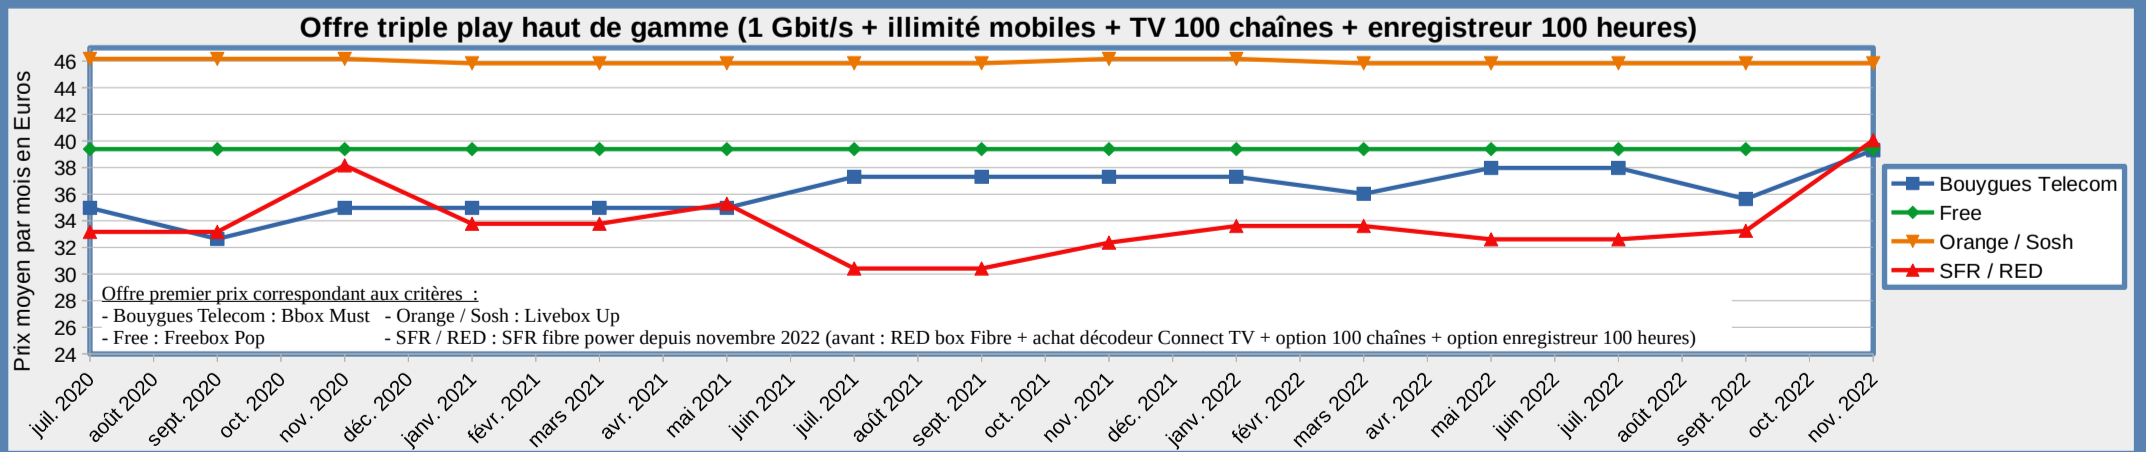

Comparatif des offres en fibre optique des principaux opérateurs grand public en France, au 15 novembre 2022

	Bouygues Telecom	Free	Orange – Sosh	SFR – RED
Frais de raccordement, si absence de prise fibre	25€ à 75€ si fibre > 10 mètres, toutefois ces frais sont systématiquement offerts	Raccordement du domicile inclus (0 €)	Raccordement du domicile inclus (0 €)	RED : raccordement du domicile inclus (0€) SFR : 60€ à 299€ systématiquement offerts
Frais	48€ de frais de mise en service. 100€ max remboursés sur frais ancien FAI	49€ de frais de mise en service 100€ max remboursés sur frais ancien FAI	Sosh : pas de frais d'activation 100€ max remboursés sur frais ancien FAI Orange : 40€ de frais d'activation TV 150€ max remboursés sur frais ancien FAI 50€ de frais de résiliation	RED : 39€ de frais de mise en service 100€ max remboursés sur frais ancien FAI SFR : 49€ de frais de mise en service 100€ max remboursés sur frais ancien FAI
Commun aux différentes offres FttH	Résil 59€ de frais de résiliation	49€ de frais de résiliation	IPV4 dynamique dédiée (65 536 ports) Option IPV4 fixe : +18€/mois (perte IPV6) Plage IPV6 /56 dynamique pour tous sauf si souscription de l'option IPV4 fixe	49€ de frais de résiliation
IPV4	IPV4 fixe (dédiée ou mutualisée 8 064 ports) IPV4 dédiée gratuite si utilisation NAT	IPV4 fixe mutualisée (16 384 ports / client) Option gratuite full-stack: IPV4 fixe dédiée	IPV4 dynamique dédiée (65 536 ports) Option IPV4 fixe : +18€/mois (perte IPV6) Plage IPV6 /56 dynamique pour tous sauf si souscription de l'option IPV4 fixe	IPV4 fixe (dédiée ou mutualisée 2 015 ports) IPV4 dédiée complexe à obtenir
IPV6	IPV6 dans certaines zones: plage /60 fixe (IPV6 pour 55 % des clients FttH à mi-2021)	IPV6 plage /60 fixe pour tous	Plage IPV6 /56 dynamique pour tous sauf si souscription de l'option IPV4 fixe	IPV6 dans certaines zones: plage /56 fixe (IPV6 pour 42 % des clients FttH à mi-2021)
Cloud	10 Go pour le service pages perso Free	Transfert d'appel : 3€/h + tarif appel Free	6 Go pour le service pages perso d'Orange	10 Go à 1 To pour SFR Cloud
Tél	Transfert d'appel : inclus Conversation à trois / liste rouge : inclus Signal d'appel (double appel) : inclus Rejet des appels anonymes : inclus Changement numéro téléphone : 18€	Transfert d'appel : 3€/h + tarif appel Free Conversation à trois / liste rouge : inclus Signal d'appel (double appel) : inclus Rejet des appels anonymes : inclus Changement numéro téléphone : 10€	Transfert d'appel : inclus Conversation à trois / liste rouge : inclus Signal d'appel (double appel) : +2€/mois Rejet des appels anonymes : +2€/mois Changement numéro téléphone : 15€	Transfert d'appel : inclus Conversation à trois / liste rouge : inclus Signal d'appel (double appel) : inclus Rejet des appels anonymes : inclus Changement numéro téléphone : 25€
Liens vers les tarifs (fichiers au format PDF)	Tarifs Bouygues Telecom au 7 nov 2022 Liste des chaînes TV Noël 2022	Tarifs Free au 30 septembre 2022 Liste des chaînes TV au 7 septembre 2022	Sosh : tarifs au 6 octobre 2022 Orange : tarifs au 6 octobre 2022 Liste des chaînes TV au 6 octobre 2022	RED : tarifs au 25 octobre 2022 SFR : tarifs au 18 octobre 2022 Liste des chaînes TV : RED / SFR
27 à 30 €/mois (prix moyen pour un abonnement sur 3 ans, incluant les frais de mise en service et de résiliation)	Bbox fit – Engagement 1an 16€/mois pendant 1 an, puis 32€/mois Soit 1067 € pour 3 ans (moy: 29,6€/mois) Bbox F@st 5330b-r1 (boîtier Gpon externe) Refroidissement passif (aucun bruit) 400 Mb/s : 400 Mb/s† (4 ports Eth 1 Gb/s) Wi-Fi 5 WPA2 (répéteur Wi-Fi 5: +5€/mois)		La Boîte Sosh – Sans engagement 15€ pendant 1 an, puis 30€/mois Soit 950 € pour 3 ans (moy: 26,4€/mois) Livebox 5 (boîtier fibre Gpon intégré) Refroidissement passif (aucun bruit) 300 Mb/s : 300 Mb/s† (4 ports Eth 1 Gb/s) Wi-Fi 5 WPA2 (achat répéteur Wi-Fi 6: 89€) Application mobile, mail, chat, et forum. Webconseillers de 8h à 20h sauf dimanche Si incident et si client 4G, 200 Go offert.	RED box fibre - Sans engag. 1 ^{er} mois offert 19€/mois pendant 1 an, puis 29€/mois Soit 993 € pour 3 ans (moy: 27,6€/mois) Box Plus (boîtier fibre Gpon externe) Refroidissement passif (aucun bruit) 500 Mb/s : 500 Mb/s† (4 ports Eth 1 Gb/s) Wi-Fi 5 WPA2 (pas d'option répéteur Wi-Fi)
Net	Service client technique 8h à 20h, 7J/7 Si incident, prêt hotspot 4G avec 100 Go.		Application mobile, mail, chat, et forum. Webconseillers de 8h à 20h sauf dimanche Si incident et si client 4G, 200 Go offert.	Application mobile + rappel si panne totale. Webconseillers de 8h à 20h sauf dimanche Si incident, prêt hotspot 4G avec 100 Go.
SAV	TV 64 chaînes sur PC (Chrome / Firefox / Safari), Smartphone (appli Android / iOS) ou Apple TV inclus (résolution maximum : 480p)		TV 72 chaînes sur PC / Smartphone inclus Clé TV HD 72 chaînes : +4€/mois Décodeur TV HD 140 chaînes : +5€/mois Enregistreur 80 Go inclus	Décodeur Connect TV passif: 29€ à l'achat 4K HDR, Dolby Atmos, Dolby Vision 35 chaînes - TV 100 chaînes : +3€/mois Chromecast + assistant vocal Google Enregistreur 8 h inclus (300 h : +5€/mois)
TV	Appels vers fixes de 110 pays inclus Option mobiles France + 5 pays: +6€/mois		Appels vers fixes de 100 pays inclus Option mobiles France + 2 pays: +5€/mois	Appels vers fixes de 100 pays et vers les mobiles France + 2 pays inclus
Tél				
30 à 34 €/mois (prix moyen pour un abonnement sur 3 ans, incluant les frais de mise en service et de résiliation)		L'offre Freebox mini 4K est supprimée (Depuis début le 3 novembre 2022) Tarif avant suppression : 16€ pendant 1 an, puis 35€/mois Soit 1130 € pour 3 ans (moy: 31,4€/mois)		SFR Fibre Starter – Engagement 1an 18€ pendant 1 an, puis 38€/mois Soit 1226 € pour 3 ans (moy: 34,1€/mois) SFR Box 7 (boîtier fibre Gpon externe) Refroidissement passif (aucun bruit) 500 Mb/s : 500 Mb/s† (4 ports Eth 1 Gb/s) Wi-Fi 5 WPA2 (répéteur Wi-Fi 6: +3€/mois) Service client technique 8h à 22h, 7J/7 Si incident, prêt hotspot 4G avec 100 Go. Décodeur Connect TV 4K HDR DolbyAtmos Dolby Vision, refroidissement passif 160 chaînes - Chromecast + assist. Google Enregistreur 8 h inclus (300 h : +5€/mois) Option multi TV : +3€/mois Appels vers fixes de 100 pays inclus Option mobiles France + 2 pays: +5€/mois Box de poche 4G : +5€/mois
Nom				
Box				
Net				
SAV				
TV				
Tél				
34 à 39 €/mois (prix moyen pour un abonnement sur 3 ans, incluant les frais de mise en service et de résiliation)	Bbox must – Engagement 1an 25€/mois pendant 1 an, puis 42€/mois Soit 1415 € pour 3 ans (moy: 39,3€/mois) Nouvelle Bbox Wi-Fi 6 éco-conçue Refroidissement passif (aucun bruit) 1 Gb/s : 700 Mb/s† 4 ports Ethernet 1 Gb/s Wi-Fi 6 WPA3 (répéteur Wi-Fi 5: +5€/mois)	Freebox Pop – Sans engagement 30€ pendant 1 an, puis 40€/mois Soit 1418 € pour 3 ans (moy: 39,4€/mois) Server Pop (boîtier fibre 10G-Epon intégré) Refroidissement avec un ventilateur 5 Gb/s : 700 Mb/s† (débit cumulé sur 4 PC) 3 ports Ethernet (2x 1 Gb/s + 1x 2,5 Gb/s) Wi-Fi 6 WPA3 + répéteur Wi-Fi 5 inclus	Livebox Fibre – Engagement 1an 23€ pendant 1 an, puis 42€/mois Soit 1374 € pour 3 ans (moy: 38,2€/mois) Livebox 5 (boîtier fibre Gpon intégré) Refroidissement passif (aucun bruit) 500 Mb/s : 500 Mb/s† 4 ports Ethernet 1 Gb/s Wi-Fi 5 WPA2 (achat répéteur Wi-Fi 6: 89€)	RED Wi-Fi 6 – Sans engag. 1 ^{er} mois offert 26€/mois pendant 1 an, puis 36€/mois Soit 1238 € pour 3 ans (moy: 34,4€/mois) SFR Box 8 (boîtier fibre Gpon intégré) Refroidissement passif (aucun bruit) 1 Gb/s : 700 Mb/s† 4 ports Ethernet 1 Gb/s Wi-Fi 6 WPA2 (répéteur Wi-Fi 6: +3€/mois) Application mobile + rappel si panne totale. Webconseillers de 8h à 20h sauf dimanche Si incident, prêt hotspot 4G avec 100 Go. Décodeur Connect TV : 29€ à l'achat 4K HDR, Dolby Atmos, Dolby Vision Refroidissement passif 35 chaînes - TV 100 chaînes : +3€/mois Chromecast + assistant vocal Google Enregistreur 8 h inclus (300 h : +5€/mois) Appels vers fixes de 100 pays et vers les mobiles France + 2 pays inclus
Nom				
Box				
Net				
SAV				
TV				
Tél				
39 à 45 €/mois (prix moyen pour un abonnement sur 3 ans, incluant les frais de mise en service et de résiliation)	Bbox must Smart TV – Engagement 2ans 42€/mois, avec achat TV subventionnée 1619 € hors TV / 3 ans (moy: 45,0€/mois) Nouvelle Bbox Wi-Fi 6 éco-conçue Refroidissement passif (aucun bruit) 1 Gb/s : 700 Mb/s† 4 ports Ethernet 1 Gb/s Wi-Fi 6 WPA3 (répéteur Wi-Fi 5: +5€/mois) Service client technique 8h à 20h, 7J/7 Si incident, prêt hotspot 4G avec 100 Go. 180 chaînes via appli B.tv+ intégré sur TV Enregistreur 100 heures inclus ▶TV Samsung 43AU7105 108cm 43": 49€ ▶TV Samsung 55AU7105 138cm 55": 229€ ▶TV Samsung 65AU7105 163cm 65": 399€ Appels vers fixes de 110 pays et vers les mobiles France + 5 pays inclus	Freebox Révolution – Engagement 1an 20€ pendant 1 an, puis 45€/mois Soit 1418 € pour 3 ans (moy: 39,4€/mois) Server Révolution (10G-Epon externe) Refroidissement avec un ventilateur 1 Gb/s : 600 Mb/s† 4 ports Ethernet 1 Gb/s Wi-Fi 5 WPA3 (prêt répéteur Wi-Fi 5 : 20€) Service client technique 7h à minuit, 7J/7 Box 4G 250 Go de prêt dans certaines villes Player HD, refroidit avec un ventilateur 280 chaînes + CPL inclus Enregistreur 250 Go + Lecteur Blu-ray TV by CANAL Panorama inclus Option multi TV : +5€/mois Appels vers fixes de 110 pays et vers les mobiles France + 12 pays inclus		SFR Fibre Power – Engagement 1an 26€ pendant 1 an, puis 43€/mois Soit 1442 € pour 3 ans (moy: 40,1€/mois) SFR Box 8 (boîtier fibre Gpon intégré) Refroidissement passif (aucun bruit) 2 Gb/s : 700 Mb/s† (débit cumulé sur 2 PC) 4 ports Ethernet 1 Gb/s Wi-Fi 6 WPA2 (répéteur Wi-Fi 6: +3€/mois) Service client technique 8h à 22h, 7J/7 Si incident, prêt hotspot 4G avec 100 Go. Décodeur Connect TV 4K HDR DolbyAtmos Dolby Vision, refroidissement passif 200 chaînes - Chromecast + assist. Google Enregistreur 100 h inclus (300 h : +5€/mois) Multi TV : 2ème décodeur TV 4K inclus Appels vers fixes de 100 pays et vers les mobiles France + 2 pays inclus Box de poche 4G : +5€/mois
Nom				
Box				
Net				
SAV				
TV				
Tél				
42 à 47 €/mois (prix moyen pour un abonnement sur 3 ans, incluant les frais de mise en service et de résiliation)	Bbox ultym – Engagement 1an 30€/mois pendant 1 an, puis 51€/mois Soit 1691 € pour 3 ans (moy: 47,0€/mois) Bbox F@st 5688b (boîtier Gpon intégré) Refroidissement passif (aucun bruit) 2 Gb/s : 900 Mb/s† 5 ports Ethernet (4x 1 Gb/s + 1x 10 Gb/s) Wi-Fi 6E WPA3 + 2 répéteur. Wi-Fi 6 inclus Service client technique 8h à 20h, 7J/7 Si incident, prêt hotspot 4G avec 100 Go. Bbox 4K HDR, refroidissement passif 180 chaînes + fonction « Lire du début » Enregistreur 100 h inclus Chromecast + assistant vocal Google Option multi TV : +7€/mois Appels vers fixes de 110 pays et vers les mobiles France + 48 pays inclus Installation 100% clé en main + diag Wi-Fi	Freebox Delta S – Sans engagement 40€/mois Soit 1538 € pour 3 ans (moy: 42,7€/mois) Server Delta (boîtier fibre 10G-Epon intégré) Refroidissement avec un ventilateur 8 Gb/s : 700 Mb/s† cage SFP+ 10 Gb/s 4 ports 1 Gb/s, max 1 Gb/s pour les 4 ports Wi-Fi 6E WPA3 + répéteur Wi-Fi 5 inclus Service client technique 7h à minuit, 7J/7 Box 4G 250 Go de prêt dans certaines villes Offre ne proposant pas de TV (Contrairement à l'offre Delta, n'inclut pas d'abonnement Netflix SD, Amazon prime, TV by CANAL ou presse Cafeyn) Appels vers fixes de 110 pays et vers les mobiles France + 12 pays inclus Maison Connectée (domotique en option)	Livebox Up Fibre – Engagement 1an 30€ pendant 1 an, puis 50€/mois Soit 1650 € pour 3 ans (moy: 45,8€/mois) Livebox 5 (boîtier fibre Gpon intégré) Refroidissement passif (aucun bruit) 2 Gb/s : 600 Mb/s† (débit cumulé sur 2 PC) 4 ports Ethernet 1 Gb/s Wi-Fi 5 WPA2 + répéteur Wi-Fi 6 inclus Service client technique 24h/24 et 7J/7 Si incident, prêt hotspot 4G avec 200 Go. Décodeur UHD 4K, refroidissement passif 140 chaînes Enregistreur 100 h inclus (300 h : +2€/mois) Multi TV : 2ème décodeur TV 4K inclus (frais d'activation: 10€) Appels vers fixes de 100 pays et vers les mobiles France + 45 pays inclus Maison Connectée (domotique en option) Prise Wi-Fi connectée à 4,99€	SFR Fibre Premium – Engagement 1an 32€ pendant 1 an, puis 50€/mois Soit 1682 € pour 3 ans (moy: 46,7€/mois) SFR Box 8X (boîtier fibre XGS-Pon intégré) Refroidissement passif (aucun bruit) 8 Gb/s : 1 Gb/s† 5 ports Ethernet (4x 1 Gb/s + 1x 10 Gb/s) Wi-Fi 6 WPA2 (répéteur Wi-Fi 6: +3€/mois) Service client technique 8h à 22h, 7J/7 Si incident, prêt hotspot 4G avec 100 Go. Décodeur Box 8 TV 4K HDR DolbyAtmos Dolby Vision, refroidissement passif Enceinte connectée + 200 chaînes Enregistreur 100 h inclus (300 h : +5€/mois) Assistant vocal Amazon Alexa Multi TV : 2ème décodeur TV 4K inclus Appels vers fixes de 100 pays et vers les mobiles France + 2 pays inclus Box de poche 4G pour une connexion sans interruption inclus
Nom				
Box				
Net				
SAV				
TV				
Tél				
49 à 54 €/mois (prix moyen pour un abonnement sur 3 ans, incluant les frais de mise en service et de résiliation)	Bbox ultym Smart TV – Engagement 2ans 51€/mois, avec achat TV subventionnée 1943 € hors TV / 3 ans (moy: 54,0 €/mois) Bbox F@st 5688b (boîtier Gpon intégré) Refroidissement passif (aucun bruit) 2 Gb/s : 900 Mb/s† 5 ports Ethernet (4x 1 Gb/s + 1x 10 Gb/s) Wi-Fi 6E WPA3 + 2 répéteur. Wi-Fi 6 inclus Service client technique 8h à 20h, 7J/7 Si incident, prêt hotspot 4G avec 100 Go. 180 chaînes via appli B.tv+ intégré sur TV Enregistreur 100 heures inclus ▶TV Samsung 43AU7105 108cm 43": 49€ ▶TV Samsung 55AU7105 138cm 55": 229€ ▶TV Samsung 65AU7105 163cm 65": 399€ ▶Vidéoprojecteur SP-LSP3BLAXXE : 399€ Appels vers fixes de 110 pays et vers les mobiles France + 48 pays inclus Installation 100% clé en main + diag Wi-Fi	Freebox Delta – Sans engagement 40€ pendant 1 an, puis 50€/mois Soit 1778 € pour 3 ans (moy: 49,4€/mois) Server Delta (boîtier fibre 10G-Epon intégré) Refroidissement avec un ventilateur 8 Gb/s : 700 Mb/s† cage SFP+ 10 Gb/s 4 ports 1 Gb/s, max 1 Gb/s pour les 4 ports Wi-Fi 6E WPA3 + répéteur Wi-Fi 5 inclus Service client technique 7h à minuit, 7J/7 Box 4G 250 Go de prêt dans certaines villes Player Pop 4K (ou achat Apple TV 4k 144€) Refroidissement actif avec un ventilateur 280 chaînes + fonction « Lire du début » Enregistreur 100 h inclus (+50 h : +1€/mois) Netflix (SD sur 1 écran) + Amazon prime TV by CANAL + Chromecast inclus Option multi TV : +5€/mois Appels vers fixes de 110 pays et vers les mobiles France + 12 pays inclus Bouquet presse Cafeyn inclus Maison Connectée (domotique en option)	Livebox Max Fibre – Engagement 1an 35€ pendant 1 an, puis 55€/mois Soit 1830 € pour 3 ans (moy: 50,8€/mois) Livebox 6 (boîtier fibre Gpon intégré) Refroidissement passif (aucun bruit) 2 Gb/s : 800 Mb/s† 5 ports Ethernet (4x 1 Gb/s + 1x 2,5 Gb/s) Wi-Fi 6E WPA3 + 3 répéteur. Wi-Fi 6 inclus Service client technique 24h/24 et 7J/7 Si incident, prêt hotspot 4G avec 200 Go. Décodeur UHD 4K, refroidissement passif 140 chaînes MYTF1 Max & 6Play Max (pendant 24 mois) Enregistreur 300 h inclus (300 h : +2€/mois) Multi TV : 2ème décodeur TV 4K inclus (frais d'activation: 10€) Appels vers fixes de 100 pays et vers les mobiles France + 45 pays inclus Airbox 4G+ 20 Go (frais d'activation: 10€) Maison Connectée (domotique en option) Prise Wi-Fi connectée à 4,99€	