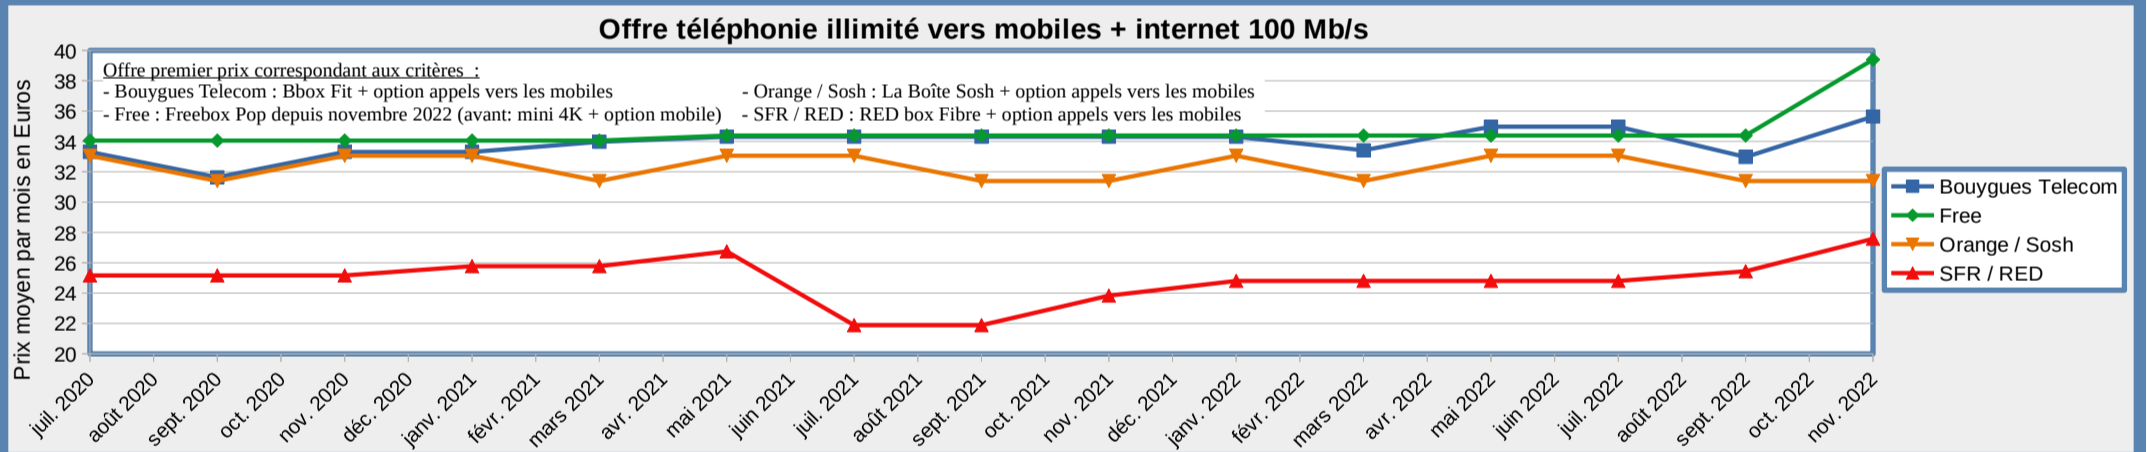

Comparatif des offres en fibre optique des principaux opérateurs grand public en France, au 15 novembre 2022

	Bouygues Telecom	Free	Orange – Sosh	SFR – RED
Frais de raccordement, si absence de prise fibre	25€ à 75€ si fibre > 10 mètres, toutefois ces frais sont systématiquement offerts	Raccordement du domicile inclus (0 €)	Raccordement du domicile inclus (0 €)	RED : raccordement du domicile inclus (0€) SFR : 60€ à 299€ systématiquement offerts
Frais	48€ de frais de mise en service. 100€ max remboursés sur frais ancien FAI	49€ de frais de mise en service 100€ max remboursés sur frais ancien FAI	Sosh : pas de frais d'activation 100€ max remboursés sur frais ancien FAI Orange : 40€ de frais d'activation TV 150€ max remboursés sur frais ancien FAI 50€ de frais de résiliation	RED : 39€ de frais de mise en service 100€ max remboursés sur frais ancien FAI SFR : 49€ de frais de mise en service 100€ max remboursés sur frais ancien FAI
Commun aux différentes offres FttH	Résil 59€ de frais de résiliation	49€ de frais de résiliation	IPV4 dynamique dédiée (65 536 ports) Option IPV4 fixe : +18€/mois (perte IPV6) Plage IPV6 /56 dynamique pour tous sauf si souscription de l'option IPV4 fixe	49€ de frais de résiliation
IPV4	IPV4 fixe (dédiée ou mutualisée 8 064 ports) IPV4 dédiée gratuite si utilisation NAT	IPV4 fixe mutualisée (16 384 ports / client) Option gratuite full-stack: IPV4 fixe dédiée	IPV4 dynamique dédiée (65 536 ports) Option IPV4 fixe : +18€/mois (perte IPV6) Plage IPV6 /56 dynamique pour tous sauf si souscription de l'option IPV4 fixe	IPV4 fixe (dédiée ou mutualisée 2 015 ports) IPV4 dédiée complexe à obtenir
IPV6	IPV6 dans certaines zones: plage /60 fixe (IPV6 pour 55 % des clients FttH à mi-2021)	IPV6 plage /60 fixe pour tous	Plage IPV6 /56 dynamique pour tous sauf si souscription de l'option IPV4 fixe	IPV6 dans certaines zones: plage /56 fixe (IPV6 pour 42 % des clients FttH à mi-2021)
Cloud	10 Go pour le service pages perso Free	Transfert d'appel : 3€/h + tarif appel Free	6 Go pour le service pages perso d'Orange	10 Go à 1 To pour SFR Cloud
Tél	Transfert d'appel : inclus Conversation à trois / liste rouge : inclus Signal d'appel (double appel) : inclus Rejet des appels anonymes : inclus Changement numéro téléphone : 18€	Transfert d'appel : 3€/h + tarif appel Free Conversation à trois / liste rouge : inclus Signal d'appel (double appel) : inclus Rejet des appels anonymes : inclus Changement numéro téléphone : 10€	Transfert d'appel : inclus Conversation à trois / liste rouge : inclus Signal d'appel (double appel) : +2€/mois Rejet des appels anonymes : +2€/mois Changement numéro téléphone : 15€	Transfert d'appel : inclus Conversation à trois / liste rouge : inclus Signal d'appel (double appel) : inclus Rejet des appels anonymes : inclus Changement numéro téléphone : 25€
Liens vers les tarifs (fichiers au format PDF)	Tarifs Bouygues Telecom au 7 nov 2022 Liste des chaînes TV Noël 2022	Tarifs Free au 30 septembre 2022 Liste des chaînes TV au 7 septembre 2022	Sosh : tarifs au 6 octobre 2022 Orange : tarifs au 6 octobre 2022 Liste des chaînes TV au 6 octobre 2022	RED : tarifs au 25 octobre 2022 SFR : tarifs au 18 octobre 2022 Liste des chaînes TV : RED / SFR
27 à 30 €/mois (prix moyen pour un abonnement sur 3 ans, incluant les frais de mise en service et de résiliation)	Bbox fit – Engagement 1an 16€/mois pendant 1 an, puis 32€/mois Soit 1067 € pour 3 ans (moy: 29,6€/mois) Bbox F@st 5330b-r1 (boîtier Gpon externe) Refroidissement passif (aucun bruit) 400 Mb/s : 400 Mb/s† (4 ports Eth 1 Gb/s) Wi-Fi 5 WPA2 (répéteur Wi-Fi 5: +5€/mois)		La Boîte Sosh – Sans engagement 15€ pendant 1 an, puis 30€/mois Soit 950 € pour 3 ans (moy: 26,4€/mois) Livebox 5 (boîtier fibre Gpon intégré) Refroidissement passif (aucun bruit) 300 Mb/s : 300 Mb/s† (4 ports Eth 1 Gb/s) Wi-Fi 5 WPA2 (achat répéteur Wi-Fi 6: 89€) Application mobile, mail, chat, et forum. Webconseillers de 8h à 20h sauf dimanche Si incident et si client 4G, 200 Go offert.	RED box fibre - Sans engag. 1 ^{er} mois offert 19€/mois pendant 1 an, puis 29€/mois Soit 993 € pour 3 ans (moy: 27,6€/mois) Box Plus (boîtier fibre Gpon externe) Refroidissement passif (aucun bruit) 500 Mb/s : 500 Mb/s† (4 ports Eth 1 Gb/s) Wi-Fi 5 WPA2 (pas d'option répéteur Wi-Fi)
Net	Service client technique 8h à 20h, 7J/7 Si incident, prêt hotspot 4G avec 100 Go.		Application mobile, mail, chat, et forum. Webconseillers de 8h à 20h sauf dimanche Si incident et si client 4G, 200 Go offert.	Application mobile + rappel si panne totale. Webconseillers de 8h à 20h sauf dimanche Si incident, prêt hotspot 4G avec 100 Go.
SAV	TV 64 chaînes sur PC (Chrome / Firefox / Safari), Smartphone (appli Android / iOS) ou Apple TV inclus (résolution maximum : 480p)		TV 72 chaînes sur PC / Smartphone inclus Clé TV HD 72 chaînes : +4€/mois Décodeur TV HD 140 chaînes : +5€/mois Enregistreur 80 Go inclus	Décodeur Connect TV passif: 29€ à l'achat 4K HDR, Dolby Atmos, Dolby Vision 35 chaînes - TV 100 chaînes : +3€/mois Chromecast + assistant vocal Google Enregistreur 8 h inclus (300 h : +5€/mois)
TV	Appels vers fixes de 110 pays inclus Option mobiles France + 5 pays: +6€/mois		Appels vers fixes de 100 pays inclus Option mobiles France + 2 pays: +5€/mois	Appels vers fixes de 100 pays et vers les mobiles France + 2 pays inclus
Tél				
30 à 34 €/mois (prix moyen pour un abonnement sur 3 ans, incluant les frais de mise en service et de résiliation)		L'offre Freebox mini 4K est supprimée (Depuis début le 3 novembre 2022) Tarif avant suppression : 16€ pendant 1 an, puis 35€/mois Soit 1130 € pour 3 ans (moy: 31,4€/mois)		SFR Fibre Starter – Engagement 1an 18€ pendant 1 an, puis 38€/mois Soit 1226 € pour 3 ans (moy: 34,1€/mois) SFR Box 7 (boîtier fibre Gpon externe) Refroidissement passif (aucun bruit) 500 Mb/s : 500 Mb/s† (4 ports Eth 1 Gb/s) Wi-Fi 5 WPA2 (répéteur Wi-Fi 6: +3€/mois) Service client technique 8h à 22h, 7J/7 Si incident, prêt hotspot 4G avec 100 Go. Décodeur Connect TV 4K HDR DolbyAtmos Dolby Vision, refroidissement passif 160 chaînes - Chromecast + assist. Google Enregistreur 8 h inclus (300 h : +5€/mois) Option multi TV : +3€/mois Appels vers fixes de 100 pays inclus Option mobiles France + 2 pays: +5€/mois Box de poche 4G : +5€/mois
Nom				
Box				
Net				
SAV				
TV				
Tél				
34 à 39 €/mois (prix moyen pour un abonnement sur 3 ans, incluant les frais de mise en service et de résiliation)	Bbox must – Engagement 1an 25€/mois pendant 1 an, puis 42€/mois Soit 1415 € pour 3 ans (moy: 39,3€/mois) Nouvelle Bbox Wi-Fi 6 éco-conçue Refroidissement passif (aucun bruit) 1 Gb/s : 700 Mb/s† 4 ports Ethernet 1 Gb/s Wi-Fi 6 WPA3 (répéteur Wi-Fi 5: +5€/mois)	Freebox Pop – Sans engagement 30€ pendant 1 an, puis 40€/mois Soit 1418 € pour 3 ans (moy: 39,4€/mois) Server Pop (boîtier fibre 10G-Epon intégré) Refroidissement avec un ventilateur 5 Gb/s : 700 Mb/s† (débit cumulé sur 4 PC) 3 ports Ethernet (2x 1 Gb/s + 1x 2,5 Gb/s) Wi-Fi 6 WPA3 + répéteur Wi-Fi 5 inclus	Livebox Fibre – Engagement 1an 23€ pendant 1 an, puis 42€/mois Soit 1374 € pour 3 ans (moy: 38,2€/mois) Livebox 5 (boîtier fibre Gpon intégré) Refroidissement passif (aucun bruit) 500 Mb/s : 500 Mb/s† 4 ports Ethernet 1 Gb/s Wi-Fi 5 WPA2 (achat répéteur Wi-Fi 6: 89€)	RED Wi-Fi 6 – Sans engag. 1 ^{er} mois offert 26€/mois pendant 1 an, puis 36€/mois Soit 1238 € pour 3 ans (moy: 34,4€/mois) SFR Box 8 (boîtier fibre Gpon intégré) Refroidissement passif (aucun bruit) 1 Gb/s : 700 Mb/s† 4 ports Ethernet 1 Gb/s Wi-Fi 6 WPA2 (répéteur Wi-Fi 6: +3€/mois) Application mobile + rappel si panne totale. Webconseillers de 8h à 20h sauf dimanche Si incident, prêt hotspot 4G avec 100 Go. Décodeur Connect TV : 29€ à l'achat 4K HDR, Dolby Atmos, Dolby Vision Refroidissement passif 35 chaînes - TV 100 chaînes : +3€/mois Chromecast + assistant vocal Google Enregistreur 8 h inclus (300 h : +5€/mois) Appels vers fixes de 100 pays et vers les mobiles France + 2 pays inclus
Nom				
Box				
Net				
SAV				
TV				
Tél				
39 à 45 €/mois (prix moyen pour un abonnement sur 3 ans, incluant les frais de mise en service et de résiliation)	Bbox must Smart TV – Engagement 2ans 42€/mois, avec achat TV subventionnée 1619 € hors TV / 3 ans (moy: 45,0€/mois) Nouvelle Bbox Wi-Fi 6 éco-conçue Refroidissement passif (aucun bruit) 1 Gb/s : 700 Mb/s† 4 ports Ethernet 1 Gb/s Wi-Fi 6 WPA3 (répéteur Wi-Fi 5: +5€/mois) Service client technique 8h à 20h, 7J/7 Si incident, prêt hotspot 4G avec 100 Go. 180 chaînes via appli B.tv+ intégré sur TV Enregistreur 100 heures inclus ▶TV Samsung 43AU7105 108cm 43": 49€ ▶TV Samsung 55AU7105 138cm 55": 229€ ▶TV Samsung 65AU7105 163cm 65": 399€ Appels vers fixes de 110 pays et vers les mobiles France + 5 pays inclus	Freebox Révolution – Engagement 1an 20€ pendant 1 an, puis 45€/mois Soit 1418 € pour 3 ans (moy: 39,4€/mois) Server Révolution (10G-Epon externe) Refroidissement avec un ventilateur 1 Gb/s : 600 Mb/s† 4 ports Ethernet 1 Gb/s Wi-Fi 5 WPA3 (prêt répéteur Wi-Fi 5 : 20€) Service client technique 7h à minuit, 7J/7 Box 4G 250 Go de prêt dans certaines villes Player HD, refroidit avec un ventilateur 280 chaînes + CPL inclus Enregistreur 250 Go + Lecteur Blu-ray TV by CANAL Panorama inclus Option multi TV : +5€/mois Appels vers fixes de 110 pays et vers les mobiles France + 12 pays inclus		SFR Fibre Power – Engagement 1an 26€ pendant 1 an, puis 43€/mois Soit 1442 € pour 3 ans (moy: 40,1€/mois) SFR Box 8 (boîtier fibre Gpon intégré) Refroidissement passif (aucun bruit) 2 Gb/s : 700 Mb/s† (débit cumulé sur 2 PC) 4 ports Ethernet 1 Gb/s Wi-Fi 6 WPA2 (répéteur Wi-Fi 6: +3€/mois) Service client technique 8h à 22h, 7J/7 Si incident, prêt hotspot 4G avec 100 Go. Décodeur Connect TV 4K HDR DolbyAtmos Dolby Vision, refroidissement passif 200 chaînes - Chromecast + assist. Google Enregistreur 100 h inclus (300 h : +5€/mois) Multi TV : 2ème décodeur TV 4K inclus Appels vers fixes de 100 pays et vers les mobiles France + 2 pays inclus Box de poche 4G : +5€/mois
Nom				
Box				
Net				
SAV				
TV				
Tél				
42 à 47 €/mois (prix moyen pour un abonnement sur 3 ans, incluant les frais de mise en service et de résiliation)	Bbox ultym – Engagement 1an 30€/mois pendant 1 an, puis 51€/mois Soit 1691 € pour 3 ans (moy: 47,0€/mois) Bbox F@st 5688b (boîtier Gpon intégré) Refroidissement passif (aucun bruit) 2 Gb/s : 900 Mb/s† 5 ports Ethernet (4x 1 Gb/s + 1x 10 Gb/s) Wi-Fi 6E WPA3 + 2 répéteur. Wi-Fi 6 inclus Service client technique 8h à 20h, 7J/7 Si incident, prêt hotspot 4G avec 100 Go. Bbox 4K HDR, refroidissement passif 180 chaînes + fonction « Lire du début » Enregistreur 100 h inclus Chromecast + assistant vocal Google Option multi TV : +7€/mois Appels vers fixes de 110 pays et vers les mobiles France + 48 pays inclus Installation 100% clé en main + diag Wi-Fi	Freebox Delta S – Sans engagement 40€/mois Soit 1538 € pour 3 ans (moy: 42,7€/mois) Server Delta (boîtier fibre 10G-Epon intégré) Refroidissement avec un ventilateur 8 Gb/s : 700 Mb/s† cage SFP+ 10 Gb/s 4 ports 1 Gb/s, max 1 Gb/s pour les 4 ports Wi-Fi 6E WPA3 + répéteur Wi-Fi 5 inclus Service client technique 7h à minuit, 7J/7 Box 4G 250 Go de prêt dans certaines villes Offre ne proposant pas de TV (Contrairement à l'offre Delta, n'inclut pas d'abonnement Netflix SD, Amazon prime, TV by CANAL ou presse Cafeyn) Appels vers fixes de 110 pays et vers les mobiles France + 12 pays inclus Maison Connectée (domotique en option)	Livebox Up Fibre – Engagement 1an 30€ pendant 1 an, puis 50€/mois Soit 1650 € pour 3 ans (moy: 45,8€/mois) Livebox 5 (boîtier fibre Gpon intégré) Refroidissement passif (aucun bruit) 2 Gb/s : 600 Mb/s† (débit cumulé sur 2 PC) 4 ports Ethernet 1 Gb/s Wi-Fi 5 WPA2 + répéteur Wi-Fi 6 inclus Service client technique 24h/24 et 7J/7 Si incident, prêt hotspot 4G avec 200 Go. Décodeur UHD 4K, refroidissement passif 140 chaînes Enregistreur 100 h inclus (300 h : +2€/mois) Multi TV : 2ème décodeur TV 4K inclus (frais d'activation: 10€) Appels vers fixes de 100 pays et vers les mobiles France + 45 pays inclus Maison Connectée (domotique en option) Prise Wi-Fi connectée à 4,99€	SFR Fibre Premium – Engagement 1an 32€ pendant 1 an, puis 50€/mois Soit 1682 € pour 3 ans (moy: 46,7€/mois) SFR Box 8X (boîtier fibre XGS-Pon intégré) Refroidissement passif (aucun bruit) 8 Gb/s : 1 Gb/s† 5 ports Ethernet (4x 1 Gb/s + 1x 10 Gb/s) Wi-Fi 6 WPA2 (répéteur Wi-Fi 6: +3€/mois) Service client technique 8h à 22h, 7J/7 Si incident, prêt hotspot 4G avec 100 Go. Décodeur Box 8 TV 4K HDR DolbyAtmos Dolby Vision, refroidissement passif Enceinte connectée + 200 chaînes Enregistreur 100 h inclus (300 h : +5€/mois) Assistant vocal Amazon Alexa Multi TV : 2ème décodeur TV 4K inclus Appels vers fixes de 100 pays et vers les mobiles France + 2 pays inclus Box de poche 4G pour une connexion sans interruption inclus
Nom				
Box				
Net				
SAV				
TV				
Tél				
49 à 54 €/mois (prix moyen pour un abonnement sur 3 ans, incluant les frais de mise en service et de résiliation)	Bbox ultym Smart TV – Engagement 2ans 51€/mois, avec achat TV subventionnée 1943 € hors TV / 3 ans (moy: 54,0 €/mois) Bbox F@st 5688b (boîtier Gpon intégré) Refroidissement passif (aucun bruit) 2 Gb/s : 900 Mb/s† 5 ports Ethernet (4x 1 Gb/s + 1x 10 Gb/s) Wi-Fi 6E WPA3 + 2 répéteur. Wi-Fi 6 inclus Service client technique 8h à 20h, 7J/7 Si incident, prêt hotspot 4G avec 100 Go. 180 chaînes via appli B.tv+ intégré sur TV Enregistreur 100 heures inclus ▶TV Samsung 43AU7105 108cm 43": 49€ ▶TV Samsung 55AU7105 138cm 55": 229€ ▶TV Samsung 65AU7105 163cm 65": 399€ ▶Vidéoprojecteur SP-LSP3BLAXXE : 399€ Appels vers fixes de 110 pays et vers les mobiles France + 48 pays inclus Installation 100% clé en main + diag Wi-Fi	Freebox Delta – Sans engagement 40€ pendant 1 an, puis 50€/mois Soit 1778 € pour 3 ans (moy: 49,4€/mois) Server Delta (boîtier fibre 10G-Epon intégré) Refroidissement avec un ventilateur 8 Gb/s : 700 Mb/s† cage SFP+ 10 Gb/s 4 ports 1 Gb/s, max 1 Gb/s pour les 4 ports Wi-Fi 6E WPA3 + répéteur Wi-Fi 5 inclus Service client technique 7h à minuit, 7J/7 Box 4G 250 Go de prêt dans certaines villes Player Pop 4K (ou achat Apple TV 4k 144€) Refroidissement actif avec un ventilateur 280 chaînes + fonction « Lire du début » Enregistreur 100 h inclus (+50 h : +1€/mois) Netflix (SD sur 1 écran) + Amazon prime TV by CANAL + Chromecast inclus Option multi TV : +5€/mois Appels vers fixes de 110 pays et vers les mobiles France + 12 pays inclus Bouquet presse Cafeyn inclus Maison Connectée (domotique en option)	Livebox Max Fibre – Engagement 1an 35€ pendant 1 an, puis 55€/mois Soit 1830 € pour 3 ans (moy: 50,8€/mois) Livebox 6 (boîtier fibre Gpon intégré) Refroidissement passif (aucun bruit) 2 Gb/s : 800 Mb/s† 5 ports Ethernet (4x 1 Gb/s + 1x 2,5 Gb/s) Wi-Fi 6E WPA3 + 3 répéteur. Wi-Fi 6 inclus Service client technique 24h/24 et 7J/7 Si incident, prêt hotspot 4G avec 200 Go. Décodeur UHD 4K, refroidissement passif 140 chaînes MYTF1 Max & 6Play Max (pendant 24 mois) Enregistreur 300 h inclus (300 h : +2€/mois) Multi TV : 2ème décodeur TV 4K inclus (frais d'activation: 10€) Appels vers fixes de 100 pays et vers les mobiles France + 45 pays inclus Airbox 4G+ 20 Go (frais d'activation: 10€) Maison Connectée (domotique en option) Prise Wi-Fi connectée à 4,99€	