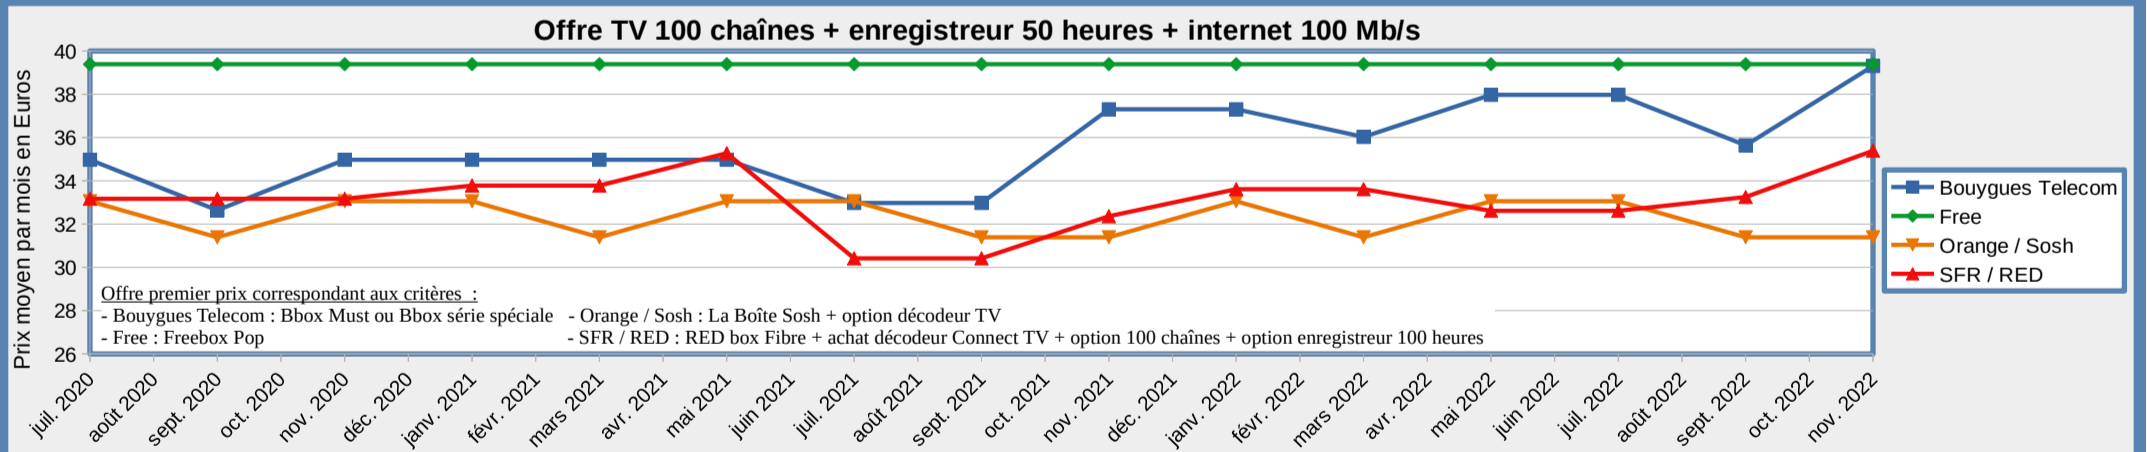

Comparatif des offres en fibre optique des principaux opérateurs grand public en France, au 15 novembre 2022

	Bouygues Telecom	Free	Orange – Sosh	SFR – RED
Frais de raccordement, si absence de prise fibre	25€ à 75€ si fibre > 10 mètres, toutefois ces frais sont systématiquement offerts	Raccordement du domicile inclus (0 €)	Raccordement du domicile inclus (0 €)	RED : raccordement du domicile inclus (0€) SFR : 60€ à 299€ systématiquement offerts
Frais	48€ de frais de mise en service. 100€ max remboursés sur frais ancien FAI	49€ de frais de mise en service 100€ max remboursés sur frais ancien FAI	Sosh : pas de frais d'activation 100€ max remboursés sur frais ancien FAI Orange : 40€ de frais d'activation TV 150€ max remboursés sur frais ancien FAI 50€ de frais de résiliation	RED : 39€ de frais de mise en service 100€ max remboursés sur frais ancien FAI SFR : 49€ de frais de mise en service 100€ max remboursés sur frais ancien FAI
Commun aux différentes offres FttH	Résil 59€ de frais de résiliation	49€ de frais de résiliation	IPV4 dynamique dédiée (65 536 ports) Option IPV4 fixe : +18€/mois (perte IPV6) Plage IPV6 /56 dynamique pour tous sauf si souscription de l'option IPV4 fixe	49€ de frais de résiliation
IPV4	IPV4 fixe (dédiée ou mutualisée 8 064 ports) IPV4 dédiée gratuite si utilisation NAT	IPV4 fixe mutualisée (16 384 ports / client) Option gratuite full-stack: IPV4 fixe dédiée	IPV4 dynamique dédiée (65 536 ports) Option IPV4 fixe : +18€/mois (perte IPV6) Plage IPV6 /56 dynamique pour tous sauf si souscription de l'option IPV4 fixe	IPV4 fixe (dédiée ou mutualisée 2 015 ports) IPV4 dédiée complexe à obtenir
IPV6	IPV6 dans certaines zones: plage /60 fixe (IPV6 pour 55 % des clients FttH à mi-2021)	IPV6 plage /60 fixe pour tous	Plage IPV6 /56 dynamique pour tous sauf si souscription de l'option IPV4 fixe	IPV6 dans certaines zones: plage /56 fixe (IPV6 pour 42 % des clients FttH à mi-2021)
Cloud	10 Go pour le service pages perso Free	Transfert d'appel : 3€/h + tarif appel Free	6 Go pour le service pages perso d'Orange	10 Go à 1 To pour SFR Cloud
Tél	Transfert d'appel : inclus Conversation à trois / liste rouge : inclus Signal d'appel (double appel) : inclus Rejet des appels anonymes : inclus Changement numéro téléphone : 18€	Transfert d'appel : 3€/h + tarif appel Free Conversation à trois / liste rouge : inclus Signal d'appel (double appel) : inclus Rejet des appels anonymes : inclus Changement numéro téléphone : 10€	Transfert d'appel : inclus Conversation à trois / liste rouge : inclus Signal d'appel (double appel) : +2€/mois Rejet des appels anonymes : +2€/mois Changement numéro téléphone : 15€	Transfert d'appel : inclus Conversation à trois / liste rouge : inclus Signal d'appel (double appel) : inclus Rejet des appels anonymes : inclus Changement numéro téléphone : 25€
Liens vers les tarifs (fichiers au format PDF)	Tarifs Bouygues Telecom au 7 nov 2022 Liste des chaînes TV Noël 2022	Tarifs Free au 30 septembre 2022 Liste des chaînes TV au 7 septembre 2022	Sosh : tarifs au 6 octobre 2022 Orange : tarifs au 6 octobre 2022 Liste des chaînes TV au 6 octobre 2022	RED : tarifs au 25 octobre 2022 SFR : tarifs au 18 octobre 2022 Liste des chaînes TV : RED / SFR
27 à 30 €/mois (prix moyen pour un abonnement sur 3 ans, incluant les frais de mise en service et de résiliation)	Bbox fit – Engagement 1an 16€/mois pendant 1 an, puis 32€/mois Soit 1067 € pour 3 ans (moy: 29,6€/mois) Bbox F@st 5330b-r1 (boîtier Gpon externe) Refroidissement passif (aucun bruit) 400 Mb/s : 400 Mb/s† (4 ports Eth 1 Gb/s) Wi-Fi 5 WPA2 (répéteur Wi-Fi 5: +5€/mois)		La Boîte Sosh – Sans engagement 15€ pendant 1 an, puis 30€/mois Soit 950 € pour 3 ans (moy: 26,4€/mois) Livebox 5 (boîtier fibre Gpon intégré) Refroidissement passif (aucun bruit) 300 Mb/s : 300 Mb/s† (4 ports Eth 1 Gb/s) Wi-Fi 5 WPA2 (achat répéteur Wi-Fi 6: 89€) Application mobile, mail, chat, et forum. Webconseillers de 8h à 20h sauf dimanche Si incident et si client 4G, 200 Go offert.	RED box fibre - Sans engag. 1 ^{er} mois offert 19€/mois pendant 1 an, puis 29€/mois Soit 993 € pour 3 ans (moy: 27,6€/mois) Box Plus (boîtier fibre Gpon externe) Refroidissement passif (aucun bruit) 500 Mb/s : 500 Mb/s† (4 ports Eth 1 Gb/s) Wi-Fi 5 WPA2 (pas d'option répéteur Wi-Fi)
Net	Service client technique 8h à 20h, 7J/7 Si incident, prêt hotspot 4G avec 100 Go.		Application mobile, mail, chat, et forum. Webconseillers de 8h à 20h sauf dimanche Si incident et si client 4G, 200 Go offert.	Application mobile + rappel si panne totale. Webconseillers de 8h à 20h sauf dimanche Si incident, prêt hotspot 4G avec 100 Go.
SAV	TV 64 chaînes sur PC (Chrome / Firefox / Safari), Smartphone (appli Android / iOS) ou Apple TV inclus (résolution maximum : 480p)		TV 72 chaînes sur PC / Smartphone inclus Clé TV HD 72 chaînes : +4€/mois Décodeur TV HD 140 chaînes : +5€/mois Enregistreur 80 Go inclus	Décodeur Connect TV passif: 29€ à l'achat 4K HDR, Dolby Atmos, Dolby Vision 35 chaînes - TV 100 chaînes : +3€/mois Chromecast + assistant vocal Google Enregistreur 8 h inclus (300 h : +5€/mois)
TV	Appels vers fixes de 110 pays inclus Option mobiles France + 5 pays: +6€/mois		Appels vers fixes de 100 pays inclus Option mobiles France + 2 pays: +5€/mois	Appels vers fixes de 100 pays et vers les mobiles France + 2 pays inclus
Tél				
30 à 34 €/mois (prix moyen pour un abonnement sur 3 ans, incluant les frais de mise en service et de résiliation)		L'offre Freebox mini 4K est supprimée (Depuis début le 3 novembre 2022) Tarif avant suppression : 16€ pendant 1 an, puis 35€/mois Soit 1130 € pour 3 ans (moy: 31,4€/mois)		SFR Fibre Starter – Engagement 1an 18€ pendant 1 an, puis 38€/mois Soit 1226 € pour 3 ans (moy: 34,1€/mois) SFR Box 7 (boîtier fibre Gpon externe) Refroidissement passif (aucun bruit) 500 Mb/s : 500 Mb/s† (4 ports Eth 1 Gb/s) Wi-Fi 5 WPA2 (répéteur Wi-Fi 6: +3€/mois) Service client technique 8h à 22h, 7J/7 Si incident, prêt hotspot 4G avec 100 Go. Décodeur Connect TV 4K HDR DolbyAtmos Dolby Vision, refroidissement passif 160 chaînes - Chromecast + assist. Google Enregistreur 8 h inclus (300 h : +5€/mois) Option multi TV : +3€/mois Appels vers fixes de 100 pays inclus Option mobiles France + 2 pays: +5€/mois Box de poche 4G : +5€/mois
Nom				
Box				
Net				
SAV				
TV				
Tél				
34 à 39 €/mois (prix moyen pour un abonnement sur 3 ans, incluant les frais de mise en service et de résiliation)	Bbox must – Engagement 1an 25€/mois pendant 1 an, puis 42€/mois Soit 1415 € pour 3 ans (moy: 39,3€/mois) Nouvelle Bbox Wi-Fi 6 éco-conçue Refroidissement passif (aucun bruit) 1 Gb/s : 700 Mb/s† 4 ports Ethernet 1 Gb/s Wi-Fi 6 WPA3 (répéteur Wi-Fi 5: +5€/mois)	Freebox Pop – Sans engagement 30€ pendant 1 an, puis 40€/mois Soit 1418 € pour 3 ans (moy: 39,4€/mois) Server Pop (boîtier fibre 10G-Epon intégré) Refroidissement avec un ventilateur 5 Gb/s : 700 Mb/s† (débit cumulé sur 4 PC) 3 ports Ethernet (2x 1 Gb/s + 1x 2,5 Gb/s) Wi-Fi 6 WPA3 + répéteur Wi-Fi 5 inclus	Livebox Fibre – Engagement 1an 23€ pendant 1 an, puis 42€/mois Soit 1374 € pour 3 ans (moy: 38,2€/mois) Livebox 5 (boîtier fibre Gpon intégré) Refroidissement passif (aucun bruit) 500 Mb/s : 500 Mb/s† 4 ports Ethernet 1 Gb/s Wi-Fi 5 WPA2 (achat répéteur Wi-Fi 6: 89€)	RED Wi-Fi 6 – Sans engag. 1 ^{er} mois offert 26€/mois pendant 1 an, puis 36€/mois Soit 1238 € pour 3 ans (moy: 34,4€/mois) SFR Box 8 (boîtier fibre Gpon intégré) Refroidissement passif (aucun bruit) 1 Gb/s : 700 Mb/s† 4 ports Ethernet 1 Gb/s Wi-Fi 6 WPA2 (répéteur Wi-Fi 6: +3€/mois) Application mobile + rappel si panne totale. Webconseillers de 8h à 20h sauf dimanche Si incident, prêt hotspot 4G avec 100 Go. Décodeur Connect TV : 29€ à l'achat 4K HDR, Dolby Atmos, Dolby Vision Refroidissement passif 35 chaînes - TV 100 chaînes : +3€/mois Chromecast + assistant vocal Google Enregistreur 8 h inclus (300 h : +5€/mois) Appels vers fixes de 100 pays et vers les mobiles France + 2 pays inclus
Nom				
Box				
Net				
SAV				
TV				
Tél				
39 à 45 €/mois (prix moyen pour un abonnement sur 3 ans, incluant les frais de mise en service et de résiliation)	Bbox must Smart TV – Engagement 2ans 42€/mois, avec achat TV subventionnée 1619 € hors TV / 3 ans (moy: 45,0€/mois) Nouvelle Bbox Wi-Fi 6 éco-conçue Refroidissement passif (aucun bruit) 1 Gb/s : 700 Mb/s† 4 ports Ethernet 1 Gb/s Wi-Fi 6 WPA3 (répéteur Wi-Fi 5: +5€/mois) Service client technique 8h à 20h, 7J/7 Si incident, prêt hotspot 4G avec 100 Go. 180 chaînes via appli B.tv+ intégré sur TV Enregistreur 100 heures inclus ▶TV Samsung 43AU7105 108cm 43": 49€ ▶TV Samsung 55AU7105 138cm 55": 229€ ▶TV Samsung 65AU7105 163cm 65": 399€ Appels vers fixes de 110 pays et vers les mobiles France + 5 pays inclus	Freebox Révolution – Engagement 1an 20€ pendant 1 an, puis 45€/mois Soit 1418 € pour 3 ans (moy: 39,4€/mois) Server Révolution (10G-Epon externe) Refroidissement avec un ventilateur 1 Gb/s : 600 Mb/s† 4 ports Ethernet 1 Gb/s Wi-Fi 5 WPA3 (prêt répéteur Wi-Fi 5 : 20€) Service client technique 7h à minuit, 7J/7 Box 4G 250 Go de prêt dans certaines villes Player HD, refroidit avec un ventilateur 280 chaînes + CPL inclus Enregistreur 250 Go + Lecteur Blu-ray TV by CANAL Panorama inclus Option multi TV : +5€/mois Appels vers fixes de 110 pays et vers les mobiles France + 12 pays inclus		SFR Fibre Power – Engagement 1an 26€ pendant 1 an, puis 43€/mois Soit 1442 € pour 3 ans (moy: 40,1€/mois) SFR Box 8 (boîtier fibre Gpon intégré) Refroidissement passif (aucun bruit) 2 Gb/s : 700 Mb/s† (débit cumulé sur 2 PC) 4 ports Ethernet 1 Gb/s Wi-Fi 6 WPA2 (répéteur Wi-Fi 6: +3€/mois) Service client technique 8h à 22h, 7J/7 Si incident, prêt hotspot 4G avec 100 Go. Décodeur Connect TV 4K HDR DolbyAtmos Dolby Vision, refroidissement passif 200 chaînes - Chromecast + assist. Google Enregistreur 100 h inclus (300 h : +5€/mois) Multi TV : 2ème décodeur TV 4K inclus Appels vers fixes de 100 pays et vers les mobiles France + 2 pays inclus Box de poche 4G : +5€/mois
Nom				
Box				
Net				
SAV				
TV				
Tél				
42 à 47 €/mois (prix moyen pour un abonnement sur 3 ans, incluant les frais de mise en service et de résiliation)	Bbox ultym – Engagement 1an 30€/mois pendant 1 an, puis 51€/mois Soit 1691 € pour 3 ans (moy: 47,0€/mois) Bbox F@st 5688b (boîtier Gpon intégré) Refroidissement passif (aucun bruit) 2 Gb/s : 900 Mb/s† 5 ports Ethernet (4x 1 Gb/s + 1x 10 Gb/s) Wi-Fi 6E WPA3 + 2 répéteur. Wi-Fi 6 inclus Service client technique 8h à 20h, 7J/7 Si incident, prêt hotspot 4G avec 100 Go. Bbox 4K HDR, refroidissement passif 180 chaînes + fonction « Lire du début » Enregistreur 100 h inclus Chromecast + assistant vocal Google Option multi TV : +7€/mois Appels vers fixes de 110 pays et vers les mobiles France + 48 pays inclus Installation 100% clé en main + diag Wi-Fi	Freebox Delta S – Sans engagement 40€/mois Soit 1538 € pour 3 ans (moy: 42,7€/mois) Server Delta (boîtier fibre 10G-Epon intégré) Refroidissement avec un ventilateur 8 Gb/s : 700 Mb/s† cage SFP+ 10 Gb/s 4 ports 1 Gb/s, max 1 Gb/s pour les 4 ports Wi-Fi 6E WPA3 + répéteur Wi-Fi 5 inclus Service client technique 7h à minuit, 7J/7 Box 4G 250 Go de prêt dans certaines villes Offre ne proposant pas de TV (Contrairement à l'offre Delta, n'inclut pas d'abonnement Netflix SD, Amazon prime, TV by CANAL ou presse Cafeyn) Appels vers fixes de 110 pays et vers les mobiles France + 12 pays inclus Maison Connectée (domotique en option)	Livebox Up Fibre – Engagement 1an 30€ pendant 1 an, puis 50€/mois Soit 1650 € pour 3 ans (moy: 45,8€/mois) Livebox 5 (boîtier fibre Gpon intégré) Refroidissement passif (aucun bruit) 2 Gb/s : 600 Mb/s† (débit cumulé sur 2 PC) 4 ports Ethernet 1 Gb/s Wi-Fi 5 WPA2 + répéteur Wi-Fi 6 inclus Service client technique 24h/24 et 7J/7 Si incident, prêt hotspot 4G avec 200 Go. Décodeur UHD 4K, refroidissement passif 140 chaînes Enregistreur 100 h inclus (300 h : +2€/mois) Multi TV : 2ème décodeur TV 4K inclus (frais d'activation: 10€) Appels vers fixes de 100 pays et vers les mobiles France + 45 pays inclus Maison Connectée (domotique en option) Prise Wi-Fi connectée à 4,99€	SFR Fibre Premium – Engagement 1an 32€ pendant 1 an, puis 50€/mois Soit 1682 € pour 3 ans (moy: 46,7€/mois) SFR Box 8X (boîtier fibre XGS-Pon intégré) Refroidissement passif (aucun bruit) 8 Gb/s : 1 Gb/s† 5 ports Ethernet (4x 1 Gb/s + 1x 10 Gb/s) Wi-Fi 6 WPA2 (répéteur Wi-Fi 6: +3€/mois) Service client technique 8h à 22h, 7J/7 Si incident, prêt hotspot 4G avec 100 Go. Décodeur Box 8 TV 4K HDR DolbyAtmos Dolby Vision, refroidissement passif Enceinte connectée + 200 chaînes Enregistreur 100 h inclus (300 h : +5€/mois) Assistant vocal Amazon Alexa Multi TV : 2ème décodeur TV 4K inclus Appels vers fixes de 100 pays et vers les mobiles France + 2 pays inclus Box de poche 4G pour une connexion sans interruption inclus
Nom				
Box				
Net				
SAV				
TV				
Tél				
49 à 54 €/mois (prix moyen pour un abonnement sur 3 ans, incluant les frais de mise en service et de résiliation)	Bbox ultym Smart TV – Engagement 2ans 51€/mois, avec achat TV subventionnée 1943 € hors TV / 3 ans (moy: 54,0 €/mois) Bbox F@st 5688b (boîtier Gpon intégré) Refroidissement passif (aucun bruit) 2 Gb/s : 900 Mb/s† 5 ports Ethernet (4x 1 Gb/s + 1x 10 Gb/s) Wi-Fi 6E WPA3 + 2 répéteur. Wi-Fi 6 inclus Service client technique 8h à 20h, 7J/7 Si incident, prêt hotspot 4G avec 100 Go. 180 chaînes via appli B.tv+ intégré sur TV Enregistreur 100 heures inclus ▶TV Samsung 43AU7105 108cm 43": 49€ ▶TV Samsung 55AU7105 138cm 55": 229€ ▶TV Samsung 65AU7105 163cm 65": 399€ ▶Vidéoprojecteur SP-LSP3BLAXXE : 399€ Appels vers fixes de 110 pays et vers les mobiles France + 48 pays inclus Installation 100% clé en main + diag Wi-Fi	Freebox Delta – Sans engagement 40€ pendant 1 an, puis 50€/mois Soit 1778 € pour 3 ans (moy: 49,4€/mois) Server Delta (boîtier fibre 10G-Epon intégré) Refroidissement avec un ventilateur 8 Gb/s : 700 Mb/s† cage SFP+ 10 Gb/s 4 ports 1 Gb/s, max 1 Gb/s pour les 4 ports Wi-Fi 6E WPA3 + répéteur Wi-Fi 5 inclus Service client technique 7h à minuit, 7J/7 Box 4G 250 Go de prêt dans certaines villes Player Pop 4K (ou achat Apple TV 4k 144€) Refroidissement actif avec un ventilateur 280 chaînes + fonction « Lire du début » Enregistreur 100 h inclus (+50 h : +1€/mois) Netflix (SD sur 1 écran) + Amazon prime TV by CANAL + Chromecast inclus Option multi TV : +5€/mois Appels vers fixes de 110 pays et vers les mobiles France + 12 pays inclus Bouquet presse Cafeyn inclus Maison Connectée (domotique en option)	Livebox Max Fibre – Engagement 1an 35€ pendant 1 an, puis 55€/mois Soit 1830 € pour 3 ans (moy: 50,8€/mois) Livebox 6 (boîtier fibre Gpon intégré) Refroidissement passif (aucun bruit) 2 Gb/s : 800 Mb/s† 5 ports Ethernet (4x 1 Gb/s + 1x 2,5 Gb/s) Wi-Fi 6E WPA3 + 3 répéteur. Wi-Fi 6 inclus Service client technique 24h/24 et 7J/7 Si incident, prêt hotspot 4G avec 200 Go. Décodeur UHD 4K, refroidissement passif 140 chaînes MYTF1 Max & 6Play Max (pendant 24 mois) Enregistreur 300 h inclus (300 h : +2€/mois) Multi TV : 2ème décodeur TV 4K inclus (frais d'activation: 10€) Appels vers fixes de 100 pays et vers les mobiles France + 45 pays inclus Airbox 4G+ 20 Go (frais d'activation: 10€) Maison Connectée (domotique en option) Prise Wi-Fi connectée à 4,99€	