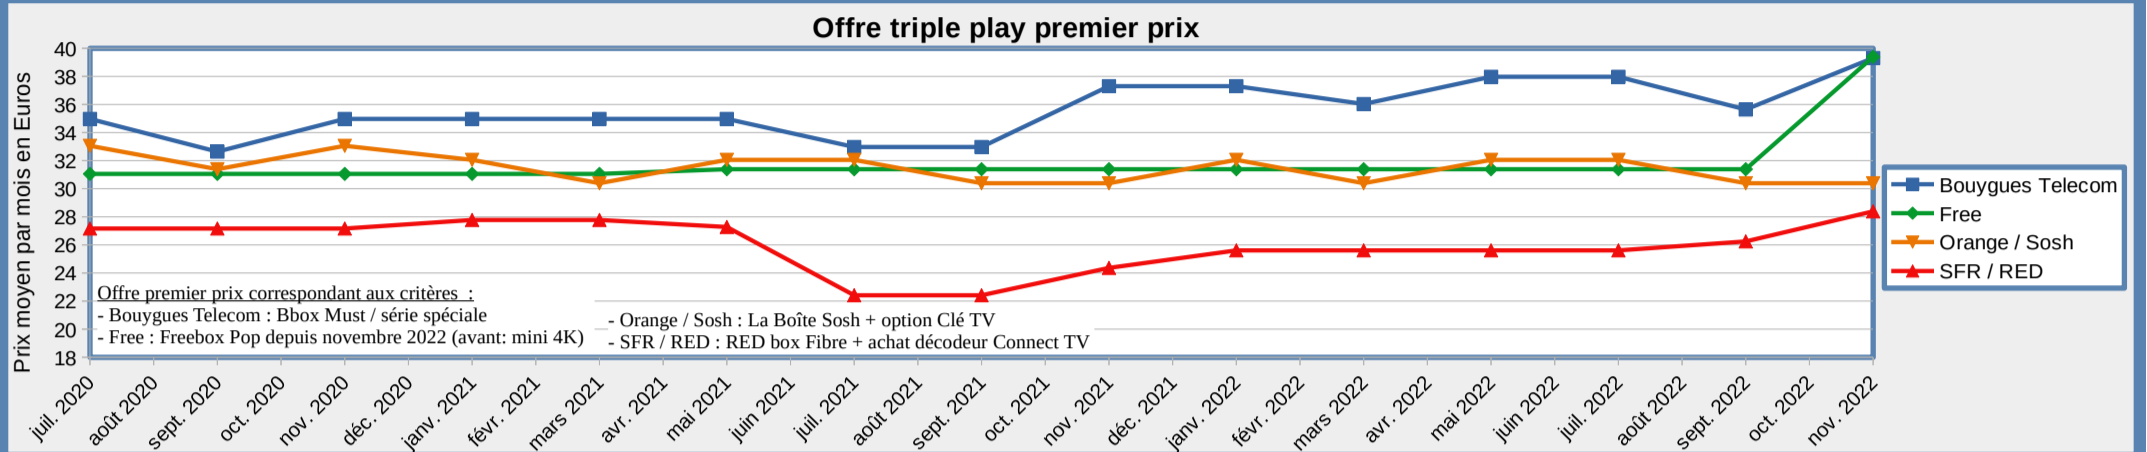

Comparatif des offres en fibre optique des principaux opérateurs grand public en France, au 15 novembre 2022

	Bouygues Telecom	Free	Orange – Sosh	SFR – RED
Frais de raccordement, si absence de prise fibre	25€ à 75€ si fibre > 10 mètres, toutefois ces frais sont systématiquement offerts	Raccordement du domicile inclus (0 €)	Raccordement du domicile inclus (0 €)	RED : raccordement du domicile inclus (0€) SFR : 60€ à 299€ systématiquement offerts
Frais	48€ de frais de mise en service. 100€ max remboursés sur frais ancien FAI	49€ de frais de mise en service 100€ max remboursés sur frais ancien FAI	Sosh : pas de frais d'activation 100€ max remboursés sur frais ancien FAI Orange : 40€ de frais d'activation TV 150€ max remboursés sur frais ancien FAI 50€ de frais de résiliation	RED : 39€ de frais de mise en service 100€ max remboursés sur frais ancien FAI SFR : 49€ de frais de mise en service 100€ max remboursés sur frais ancien FAI
Commun aux différentes offres FttH	Résil 59€ de frais de résiliation	49€ de frais de résiliation	IPV4 dynamique dédiée (65 536 ports) Option IPV4 fixe : +18€/mois (perte IPV6) Plage IPV6 /56 dynamique pour tous sauf si souscription de l'option IPV4 fixe	49€ de frais de résiliation
IPV4	IPV4 fixe (dédiée ou mutualisée 8 064 ports) IPV4 dédiée gratuite si utilisation NAT	IPV4 fixe mutualisée (16 384 ports / client) Option gratuite full-stack: IPV4 fixe dédiée	IPV4 dynamique dédiée (65 536 ports) Option IPV4 fixe : +18€/mois (perte IPV6) Plage IPV6 /56 dynamique pour tous sauf si souscription de l'option IPV4 fixe	IPV4 fixe (dédiée ou mutualisée 2 015 ports) IPV4 dédiée complexe à obtenir
IPV6	IPV6 dans certaines zones: plage /60 fixe (IPV6 pour 55 % des clients FttH à mi-2021)	IPV6 plage /60 fixe pour tous	Plage IPV6 /56 dynamique pour tous sauf si souscription de l'option IPV4 fixe	IPV6 dans certaines zones: plage /56 fixe (IPV6 pour 42 % des clients FttH à mi-2021)
Cloud	10 Go pour le service pages perso Free	Transfert d'appel : 3€/h + tarif appel Free	6 Go pour le service pages perso d'Orange	10 Go à 1 To pour SFR Cloud
Tél	Transfert d'appel : inclus Conversation à trois / liste rouge : inclus Signal d'appel (double appel) : inclus Rejet des appels anonymes : inclus Changement numéro téléphone : 18€	Transfert d'appel : 3€/h + tarif appel Free Conversation à trois / liste rouge : inclus Signal d'appel (double appel) : inclus Rejet des appels anonymes : inclus Changement numéro téléphone : 10€	Transfert d'appel : inclus Conversation à trois / liste rouge : inclus Signal d'appel (double appel) : +2€/mois Rejet des appels anonymes : +2€/mois Changement numéro téléphone : 15€	Transfert d'appel : inclus Conversation à trois / liste rouge : inclus Signal d'appel (double appel) : inclus Rejet des appels anonymes : inclus Changement numéro téléphone : 25€
Liens vers les tarifs (fichiers au format PDF)	Tarifs Bouygues Telecom au 7 nov 2022 Liste des chaînes TV Noël 2022	Tarifs Free au 30 septembre 2022 Liste des chaînes TV au 7 septembre 2022	Sosh : tarifs au 6 octobre 2022 Orange : tarifs au 6 octobre 2022 Liste des chaînes TV au 6 octobre 2022	RED : tarifs au 25 octobre 2022 SFR : tarifs au 18 octobre 2022 Liste des chaînes TV : RED / SFR
27 à 30 €/mois (prix moyen pour un abonnement sur 3 ans, incluant les frais de mise en service et de résiliation)	Bbox fit – Engagement 1an 16€/mois pendant 1 an, puis 32€/mois Soit 1067 € pour 3 ans (moy: 29,6€/mois) Bbox F@st 5330b-r1 (boîtier Gpon externe) Refroidissement passif (aucun bruit) 400 Mb/s : 400 Mb/s† (4 ports Eth 1 Gb/s) Wi-Fi 5 WPA2 (répéteur Wi-Fi 5: +5€/mois)		La Boîte Sosh – Sans engagement 15€ pendant 1 an, puis 30€/mois Soit 950 € pour 3 ans (moy: 26,4€/mois) Livebox 5 (boîtier fibre Gpon intégré) Refroidissement passif (aucun bruit) 300 Mb/s : 300 Mb/s† (4 ports Eth 1 Gb/s) Wi-Fi 5 WPA2 (achat répéteur Wi-Fi 6: 89€) Application mobile, mail, chat, et forum. Webconseillers de 8h à 20h sauf dimanche Si incident et si client 4G, 200 Go offert.	RED box fibre - Sans engag. 1 ^{er} mois offert 19€/mois pendant 1 an, puis 29€/mois Soit 993 € pour 3 ans (moy: 27,6€/mois) Box Plus (boîtier fibre Gpon externe) Refroidissement passif (aucun bruit) 500 Mb/s : 500 Mb/s† (4 ports Eth 1 Gb/s) Wi-Fi 5 WPA2 (pas d'option répéteur Wi-Fi)
Net	Service client technique 8h à 20h, 7J/7 Si incident, prêt hotspot 4G avec 100 Go.		Application mobile, mail, chat, et forum. Webconseillers de 8h à 20h sauf dimanche Si incident et si client 4G, 200 Go offert.	Application mobile + rappel si panne totale. Webconseillers de 8h à 20h sauf dimanche Si incident, prêt hotspot 4G avec 100 Go.
SAV	TV 64 chaînes sur PC (Chrome / Firefox / Safari), Smartphone (appli Android / iOS) ou Apple TV inclus (résolution maximum : 480p)		TV 72 chaînes sur PC / Smartphone inclus Clé TV HD 72 chaînes : +4€/mois Décodeur TV HD 140 chaînes : +5€/mois Enregistreur 80 Go inclus	Décodeur Connect TV passif: 29€ à l'achat 4K HDR, Dolby Atmos, Dolby Vision 35 chaînes - TV 100 chaînes : +3€/mois Chromecast + assistant vocal Google Enregistreur 8 h inclus (300 h : +5€/mois)
TV	Appels vers fixes de 110 pays inclus Option mobiles France + 5 pays: +6€/mois		Appels vers fixes de 100 pays inclus Option mobiles France + 2 pays: +5€/mois	Appels vers fixes de 100 pays et vers les mobiles France + 2 pays inclus
Tél				
30 à 34 €/mois (prix moyen pour un abonnement sur 3 ans, incluant les frais de mise en service et de résiliation)		L'offre Freebox mini 4K est supprimée (Depuis début le 3 novembre 2022) Tarif avant suppression : 16€ pendant 1 an, puis 35€/mois Soit 1130 € pour 3 ans (moy: 31,4€/mois)		SFR Fibre Starter – Engagement 1an 18€ pendant 1 an, puis 38€/mois Soit 1226 € pour 3 ans (moy: 34,1€/mois) SFR Box 7 (boîtier fibre Gpon externe) Refroidissement passif (aucun bruit) 500 Mb/s : 500 Mb/s† (4 ports Eth 1 Gb/s) Wi-Fi 5 WPA2 (répéteur Wi-Fi 6: +3€/mois) Service client technique 8h à 22h, 7J/7 Si incident, prêt hotspot 4G avec 100 Go. Décodeur Connect TV 4K HDR DolbyAtmos Dolby Vision, refroidissement passif 160 chaînes - Chromecast + assist. Google Enregistreur 8 h inclus (300 h : +5€/mois) Option multi TV : +3€/mois Appels vers fixes de 100 pays inclus Option mobiles France + 2 pays: +5€/mois Box de poche 4G : +5€/mois
Nom				
Box				
Net				
SAV				
TV				
Tél				
34 à 39 €/mois (prix moyen pour un abonnement sur 3 ans, incluant les frais de mise en service et de résiliation)	Bbox must – Engagement 1an 25€/mois pendant 1 an, puis 42€/mois Soit 1415 € pour 3 ans (moy: 39,3€/mois) Nouvelle Bbox Wi-Fi 6 éco-conçue Refroidissement passif (aucun bruit) 1 Gb/s : 700 Mb/s† 4 ports Ethernet 1 Gb/s Wi-Fi 6 WPA3 (répéteur Wi-Fi 5: +5€/mois)	Freebox Pop – Sans engagement 30€ pendant 1 an, puis 40€/mois Soit 1418 € pour 3 ans (moy: 39,4€/mois) Server Pop (boîtier fibre 10G-Epon intégré) Refroidissement avec un ventilateur 5 Gb/s : 700 Mb/s† (débit cumulé sur 4 PC) 3 ports Ethernet (2x 1 Gb/s + 1x 2,5 Gb/s) Wi-Fi 6 WPA3 + répéteur Wi-Fi 5 inclus	Livebox Fibre – Engagement 1an 23€ pendant 1 an, puis 42€/mois Soit 1374 € pour 3 ans (moy: 38,2€/mois) Livebox 5 (boîtier fibre Gpon intégré) Refroidissement passif (aucun bruit) 500 Mb/s : 500 Mb/s† 4 ports Ethernet 1 Gb/s Wi-Fi 5 WPA2 (achat répéteur Wi-Fi 6: 89€)	RED Wi-Fi 6 – Sans engag. 1 ^{er} mois offert 26€/mois pendant 1 an, puis 36€/mois Soit 1238 € pour 3 ans (moy: 34,4€/mois) SFR Box 8 (boîtier fibre Gpon intégré) Refroidissement passif (aucun bruit) 1 Gb/s : 700 Mb/s† 4 ports Ethernet 1 Gb/s Wi-Fi 6 WPA2 (répéteur Wi-Fi 6: +3€/mois) Application mobile + rappel si panne totale. Webconseillers de 8h à 20h sauf dimanche Si incident, prêt hotspot 4G avec 100 Go. Décodeur Connect TV : 29€ à l'achat 4K HDR, Dolby Atmos, Dolby Vision Refroidissement passif 35 chaînes - TV 100 chaînes : +3€/mois Chromecast + assistant vocal Google Enregistreur 8 h inclus (300 h : +5€/mois) Appels vers fixes de 100 pays et vers les mobiles France + 2 pays inclus
Nom				
Box				
Net				
SAV				
TV				
Tél				
39 à 45 €/mois (prix moyen pour un abonnement sur 3 ans, incluant les frais de mise en service et de résiliation)	Bbox must Smart TV – Engagement 2ans 42€/mois, avec achat TV subventionnée 1619 € hors TV / 3 ans (moy: 45,0€/mois) Nouvelle Bbox Wi-Fi 6 éco-conçue Refroidissement passif (aucun bruit) 1 Gb/s : 700 Mb/s† 4 ports Ethernet 1 Gb/s Wi-Fi 6 WPA3 (répéteur Wi-Fi 5: +5€/mois) Service client technique 8h à 20h, 7J/7 Si incident, prêt hotspot 4G avec 100 Go. 180 chaînes via appli B.tv+ intégré sur TV Enregistreur 100 heures inclus ▶TV Samsung 43AU7105 108cm 43": 49€ ▶TV Samsung 55AU7105 138cm 55": 229€ ▶TV Samsung 65AU7105 163cm 65": 399€ Appels vers fixes de 110 pays et vers les mobiles France + 5 pays inclus	Freebox Révolution – Engagement 1an 20€ pendant 1 an, puis 45€/mois Soit 1418 € pour 3 ans (moy: 39,4€/mois) Server Révolution (10G-Epon externe) Refroidissement avec un ventilateur 1 Gb/s : 600 Mb/s† 4 ports Ethernet 1 Gb/s Wi-Fi 5 WPA3 (prêt répéteur Wi-Fi 5 : 20€) Service client technique 7h à minuit, 7J/7 Box 4G 250 Go de prêt dans certaines villes Player HD, refroidit avec un ventilateur 280 chaînes + CPL inclus Enregistreur 250 Go + Lecteur Blu-ray TV by CANAL Panorama inclus Option multi TV : +5€/mois Appels vers fixes de 110 pays et vers les mobiles France + 12 pays inclus		SFR Fibre Power – Engagement 1an 26€ pendant 1 an, puis 43€/mois Soit 1442 € pour 3 ans (moy: 40,1€/mois) SFR Box 8 (boîtier fibre Gpon intégré) Refroidissement passif (aucun bruit) 2 Gb/s : 700 Mb/s† (débit cumulé sur 2 PC) 4 ports Ethernet 1 Gb/s Wi-Fi 6 WPA2 (répéteur Wi-Fi 6: +3€/mois) Service client technique 8h à 22h, 7J/7 Si incident, prêt hotspot 4G avec 100 Go. Décodeur Connect TV 4K HDR DolbyAtmos Dolby Vision, refroidissement passif 200 chaînes - Chromecast + assist. Google Enregistreur 100 h inclus (300 h : +5€/mois) Multi TV : 2ème décodeur TV 4K inclus Appels vers fixes de 100 pays et vers les mobiles France + 2 pays inclus Box de poche 4G : +5€/mois
Nom				
Box				
Net				
SAV				
TV				
Tél				
42 à 47 €/mois (prix moyen pour un abonnement sur 3 ans, incluant les frais de mise en service et de résiliation)	Bbox ultym – Engagement 1an 30€/mois pendant 1 an, puis 51€/mois Soit 1691 € pour 3 ans (moy: 47,0€/mois) Bbox F@st 5688b (boîtier Gpon intégré) Refroidissement passif (aucun bruit) 2 Gb/s : 900 Mb/s† 5 ports Ethernet (4x 1 Gb/s + 1x 10 Gb/s) Wi-Fi 6E WPA3 + 2 répéteur. Wi-Fi 6 inclus Service client technique 8h à 20h, 7J/7 Si incident, prêt hotspot 4G avec 100 Go. Bbox 4K HDR, refroidissement passif 180 chaînes + fonction « Lire du début » Enregistreur 100 h inclus Chromecast + assistant vocal Google Option multi TV : +7€/mois Appels vers fixes de 110 pays et vers les mobiles France + 48 pays inclus Installation 100% clé en main + diag Wi-Fi	Freebox Delta S – Sans engagement 40€/mois Soit 1538 € pour 3 ans (moy: 42,7€/mois) Server Delta (boîtier fibre 10G-Epon intégré) Refroidissement avec un ventilateur 8 Gb/s : 700 Mb/s† cage SFP+ 10 Gb/s 4 ports 1 Gb/s, max 1 Gb/s pour les 4 ports Wi-Fi 6E WPA3 + répéteur Wi-Fi 5 inclus Service client technique 7h à minuit, 7J/7 Box 4G 250 Go de prêt dans certaines villes Offre ne proposant pas de TV (Contrairement à l'offre Delta, n'inclut pas d'abonnement Netflix SD, Amazon prime, TV by CANAL ou presse Cafeyn) Appels vers fixes de 110 pays et vers les mobiles France + 12 pays inclus Maison Connectée (domotique en option)	Livebox Up Fibre – Engagement 1an 30€ pendant 1 an, puis 50€/mois Soit 1650 € pour 3 ans (moy: 45,8€/mois) Livebox 5 (boîtier fibre Gpon intégré) Refroidissement passif (aucun bruit) 2 Gb/s : 600 Mb/s† (débit cumulé sur 2 PC) 4 ports Ethernet 1 Gb/s Wi-Fi 5 WPA2 + répéteur Wi-Fi 6 inclus Service client technique 24h/24 et 7J/7 Si incident, prêt hotspot 4G avec 200 Go. Décodeur UHD 4K, refroidissement passif 140 chaînes Enregistreur 100 h inclus (300 h : +2€/mois) Multi TV : 2ème décodeur TV 4K inclus (frais d'activation: 10€) Appels vers fixes de 100 pays et vers les mobiles France + 45 pays inclus Maison Connectée (domotique en option) Prise Wi-Fi connectée à 4,99€	SFR Fibre Premium – Engagement 1an 32€ pendant 1 an, puis 50€/mois Soit 1682 € pour 3 ans (moy: 46,7€/mois) SFR Box 8X (boîtier fibre XGS-Pon intégré) Refroidissement passif (aucun bruit) 8 Gb/s : 1 Gb/s† 5 ports Ethernet (4x 1 Gb/s + 1x 10 Gb/s) Wi-Fi 6 WPA2 (répéteur Wi-Fi 6: +3€/mois) Service client technique 8h à 22h, 7J/7 Si incident, prêt hotspot 4G avec 100 Go. Décodeur Box 8 TV 4K HDR DolbyAtmos Dolby Vision, refroidissement passif Enceinte connectée + 200 chaînes Enregistreur 100 h inclus (300 h : +5€/mois) Assistant vocal Amazon Alexa Multi TV : 2ème décodeur TV 4K inclus Appels vers fixes de 100 pays et vers les mobiles France + 2 pays inclus Box de poche 4G pour une connexion sans interruption inclus
Nom				
Box				
Net				
SAV				
TV				
Tél				
49 à 54 €/mois (prix moyen pour un abonnement sur 3 ans, incluant les frais de mise en service et de résiliation)	Bbox ultym Smart TV – Engagement 2ans 51€/mois, avec achat TV subventionnée 1943 € hors TV / 3 ans (moy: 54,0 €/mois) Bbox F@st 5688b (boîtier Gpon intégré) Refroidissement passif (aucun bruit) 2 Gb/s : 900 Mb/s† 5 ports Ethernet (4x 1 Gb/s + 1x 10 Gb/s) Wi-Fi 6E WPA3 + 2 répéteur. Wi-Fi 6 inclus Service client technique 8h à 20h, 7J/7 Si incident, prêt hotspot 4G avec 100 Go. 180 chaînes via appli B.tv+ intégré sur TV Enregistreur 100 heures inclus ▶TV Samsung 43AU7105 108cm 43": 49€ ▶TV Samsung 55AU7105 138cm 55": 229€ ▶TV Samsung 65AU7105 163cm 65": 399€ ▶Vidéoprojecteur SP-LSP3BLAXXE : 399€ Appels vers fixes de 110 pays et vers les mobiles France + 48 pays inclus Installation 100% clé en main + diag Wi-Fi	Freebox Delta – Sans engagement 40€ pendant 1 an, puis 50€/mois Soit 1778 € pour 3 ans (moy: 49,4€/mois) Server Delta (boîtier fibre 10G-Epon intégré) Refroidissement avec un ventilateur 8 Gb/s : 700 Mb/s† cage SFP+ 10 Gb/s 4 ports 1 Gb/s, max 1 Gb/s pour les 4 ports Wi-Fi 6E WPA3 + répéteur Wi-Fi 5 inclus Service client technique 7h à minuit, 7J/7 Box 4G 250 Go de prêt dans certaines villes Player Pop 4K (ou achat Apple TV 4k 144€) Refroidissement actif avec un ventilateur 280 chaînes + fonction « Lire du début » Enregistreur 100 h inclus (+50 h : +1€/mois) Netflix (SD sur 1 écran) + Amazon prime TV by CANAL + Chromecast inclus Option multi TV : +5€/mois Appels vers fixes de 110 pays et vers les mobiles France + 12 pays inclus Bouquet presse Cafeyn inclus Maison Connectée (domotique en option)	Livebox Max Fibre – Engagement 1an 35€ pendant 1 an, puis 55€/mois Soit 1830 € pour 3 ans (moy: 50,8€/mois) Livebox 6 (boîtier fibre Gpon intégré) Refroidissement passif (aucun bruit) 2 Gb/s : 800 Mb/s† 5 ports Ethernet (4x 1 Gb/s + 1x 2,5 Gb/s) Wi-Fi 6E WPA3 + 3 répéteur. Wi-Fi 6 inclus Service client technique 24h/24 et 7J/7 Si incident, prêt hotspot 4G avec 200 Go. Décodeur UHD 4K, refroidissement passif 140 chaînes MYTF1 Max & 6Play Max (pendant 24 mois) Enregistreur 300 h inclus (300 h : +2€/mois) Multi TV : 2ème décodeur TV 4K inclus (frais d'activation: 10€) Appels vers fixes de 100 pays et vers les mobiles France + 45 pays inclus Airbox 4G+ 20 Go (frais d'activation: 10€) Maison Connectée (domotique en option) Prise Wi-Fi connectée à 4,99€	