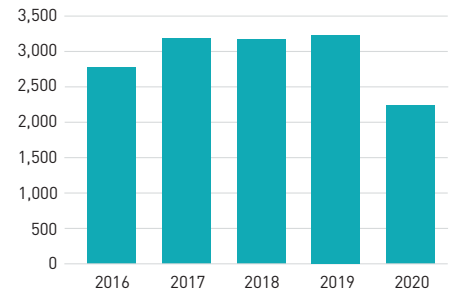

Cefnogi Datblygu Aelodaeth

- 77% o Glybiau Cymru wedi mynychu un neu fwy o fforymau diweddar Dychwelyd at Weithgareddau Cychod.
- 97% o Glybiau Cymru sy'n Ganolfannau Hyfforddi'r RYA wedi mynychu fforymau diweddar Dychwelyd at Weithgareddau Cychod.
- 50 o bobl o 21 o glybiau wedi mynychu Cynadleddau'r Clybiau sy'n Aelodau yn 2019-20.
- Clybiau a Chanolfannau sy'n aelodau wedi sicrhau mwy na £20,000 o gefnogaeth o Gronfa Cymorth Mewn Argyfwng Chwaraeon Cymru a Chronfa Cymru Actif.
- Amcangyfrif o 2,506 o bobl wedi gadael clybiau yn 2020.
- Clybiau ag awyrgylch croesawgar a hawdd mynd iddynt sydd â'r aelodau mwyaf bodlon (Arolwg Boddhad Aelodau Clybiau'r RYA 2019).

% y Trosiant: Cymru

4

Darparu llwybrau at Lythrenedd Corfforol

- 17,177 Dechrau Gweithgareddau Cychod a 5,140 o Dystysgrifau Blasu wedi'u dyfarnu ers 2016.
- 27 o glybiau a chanolfannau Seminar Dysgu Ehangach i Bawb OnBoard yr RYA.
- 3 Tiwtor OnBoard wedi'u hyfforddi i gyflwyno sesiynau datblygu Hyfforddwyr OB.
- 16% o gyfranogwyr o weithgarwch All-Afloat a gweithgarwch a gyllidir gan Ymddiriedolaeth 1851 o gymunedau ethnig amrywiol.
- 26,652 o bobl ifanc yn dymuno rhoi cynnig ar hwylio, 12,530 yn fodlon â faint maent yn ei wneud a 10,297 eisiau mwy, galw cudd o 19% [Chwaraeon Cymru, 2018].

Aelodau Iau: Cymru

5

Ehangu ein rhwydwaith darparu

- Safleoedd Sailability wedi cynyddu'n sylweddol o 4 yn 2016 i 11 yn 2020.
- Ers 2016, mae 2 glwb/canolfan bellach wedi ennill InSport Efydd Chwaraeon Anabledd Cymru, 4 wedi ennill Rhuban a 6 arall yn gweithio tuag ato.
- RYA Cymru Wales yn gweithio tuag at InSport Aur Corff Rheoli Cenedlaethol Chwaraeon Anabledd Cymru.
- 3,489 o Aelodau'r RYA, gostyngiad o 2.5% ers 2019 ac yn debyg i 2017.
- 86 o Ganolfannau Hyfforddi'r RYA â chydnyddiaeth ymarferol, 32 ohonynt yn glybiau.
- 43% o'r Clybiau sy'n aelodau o'r RYA yn cael eu cydnabod fel Canolfannau Hyfforddi.