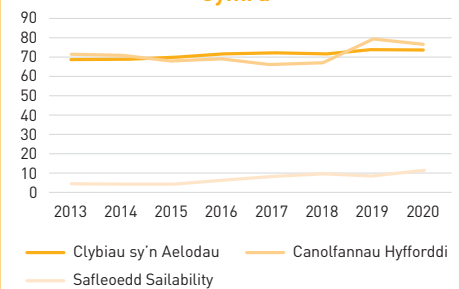

% y Trosiant: Cymru

4

Darparu llwybrau at Lythrenedd Corfforol

- 17,177 Dechrau Gweithgareddau Cychod a 5,140 o Dystysgrifau Blasu wedi'u dyfarnu ers 2016.
- 27 o glybiau a chanolfannau Seminar Dysgu Ehangach i Bawb OnBoard yr RYA.
- 3 Tiwtor OnBoard wedi'u hyfforddi i gyflwyno sesiynau datblygu Hyfforddwyr OB.
- 16% o gyfranogwyr o weithgarwch All-Afloat a gweithgarwch a gyllidir gan Ymddiriedolaeth 1851 o gymunedau ethnig amrywiol.
- 26,652 o bobl ifanc yn dymuno rhoi cynnig ar hwylio, 12,530 yn fodlon â faint maent yn ei wneud a 10,297 eisiau mwy, galw cudd o 19% [Chwaraeon Cymru, 2018].

Aelodau Iau: Cymru

5

Ehangu ein rhwydwaith darparu

- Safleoedd Sailability wedi cynyddu'n sylweddol o 4 yn 2016 i 11 yn 2020.
- Ers 2016, mae 2 glwb/canolfan bellach wedi ennill InSport Efydd Chwaraeon Anabledd Cymru, 4 wedi ennill Rhuban a 6 arall yn gweithio tuag ato.
- RYA Cymru Wales yn gweithio tuag at InSport Aur Corff Rheoli Cenedlaethol Chwaraeon Anabledd Cymru.
- 3,489 o Aelodau'r RYA, gostyngiad o 2.5% ers 2019 ac yn debyg i 2017.
- 86 o Ganolfannau Hyfforddi'r RYA â chydnyddiaeth ymarferol, 32 ohonynt yn glybiau.
- 43% o'r Clybiau sy'n aelodau o'r RYA yn cael eu cydnabod fel Canolfannau Hyfforddi.

Clybiau sy'n Aelodau o'r RYA, Canolfannau Hyfforddi'r RYA a Safleoedd Sailability: Cymru

6

Targedu Amrywiaeth

- 22% o gyfranogwyr y Fforwm Dychwelyd at Weithgareddau Cychod yn fenywod.
- 43% o ddilynwyr Facebook yn fenywod, cynnydd o 10.7% ers 2019.
- 5,737 o aelodau clybiau Iau a Theulu yn 2020, i fyny 3 phwynt canran ers 2016.
- 15.5% o Hyfforddwyr Cychod Pŵer RYA Cymru yn fenywod (9.5% yn y DU).
- Rydym yn parhau i gefnogi datblygiad yr elusen All Afloat, a ddechreuwyd yn benodol i dargedu grwpiau lleiafrifol a'r rhai sy'n methu cael mynediad i hwylio neu wyntsyrrffio drwy lwybrau eraill.