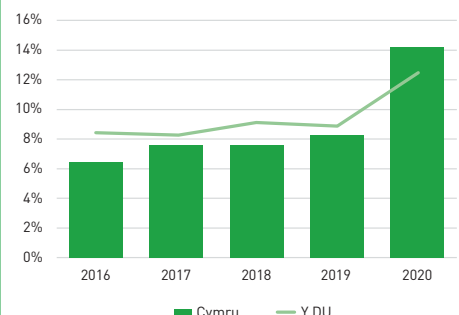

% y Trosiant: Cymru