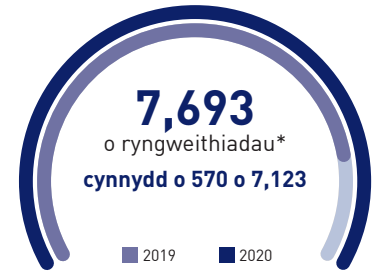

Rhyngweithio ar Facebook a Twitter: Cymru