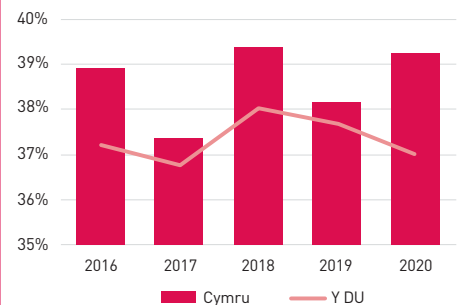

Aelodau Benywaidd: Cymru