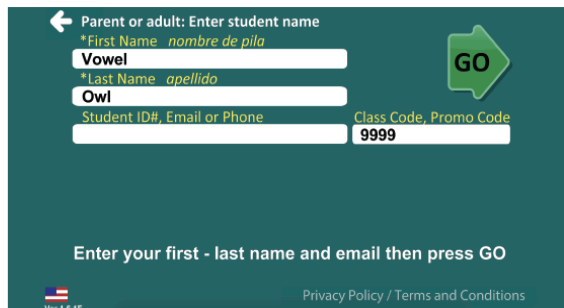

Competición de Comunidades XPRIZE

Auto-Inscripción Estudiantil Usando un Código XPRIZE

Código XPRIZE: 2266746

Paso 1: Descarguen la Aplicación Learning Upgrade en su teléfono inteligente

Paso 2: Inicien la aplicación, hagan clic en 'Get Started', y elijan cursos de matemáticas o Inglés

- Pueden elegir un nivel de grado, hacer una prueba de emplazamiento, o empezar desde el principio

Paso 3: Introduzcan su Apellido, Nombre y código XPRIZE (en la sección "Class Code")

- Presionen 'GO' y escriban su nombre de usuario, contraseña e ID escolar