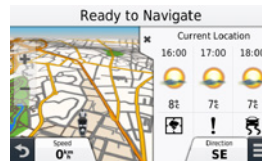

Информация за времето чрез Smartphone Link