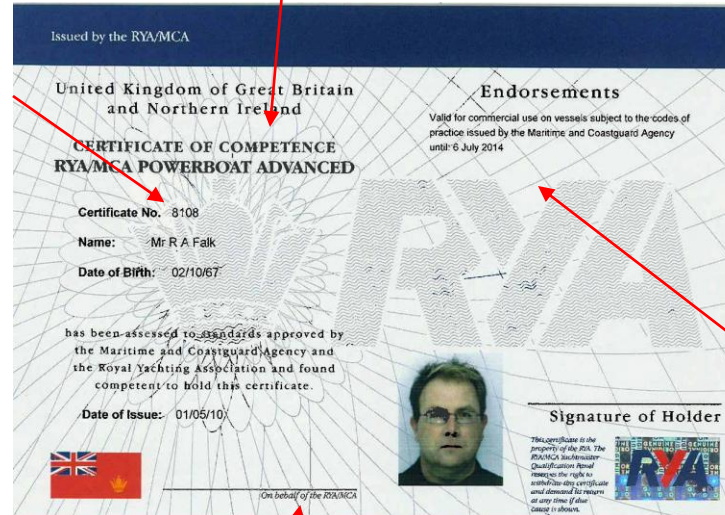

RYA/MCA Powerboat Advanced Certificate of Competence

ДИПЛОМ КОРОЛЕВСКОЙ ЯХТЕННОЙ АССОЦИАЦИИ
УПРАВЛЕНИЯ МОТОРНЫМ СУДНОМ ВЫСШЕГО УРОВНЯ

Номер сертификата
(Этот номер может быть использован как
перекрестная ссылка с базой данных
сертификатов RYA)

Имя владельца
Дата рождения
Дата выпуска

Проверено и утверждено в соответствии
со стандартом, установленным Морскими
и Береговыми Службами Объединённого
Королевства и Королевской яхтенной
ассоциации и признано право на владение
данним сертификатом.

От имени RYA/MCA

Индоссаменты

Действителен для коммерческого
использования судна, которое
соответствует
стандарту, установленному Морской и
Береговой Службами Объединённого
Королевства до:
Дата окончания срока действия
коммерческого индоссаменты

Подпись владельца

RYA/MCA Powerboat Advanced Certificate of Competence

ДИПЛОМ КОРОЛЕВСКОЙ ЯХТЕННОЙ АССОЦИАЦИИ
УПРАВЛЕНИЯ МОТОРНЫМ СУДНОМ ВЫСШЕГО УРОВНЯ

Номер сертификата
(Этот номер может быть использован как
перекрестная ссылка с базой данных
сертификатов RYA)