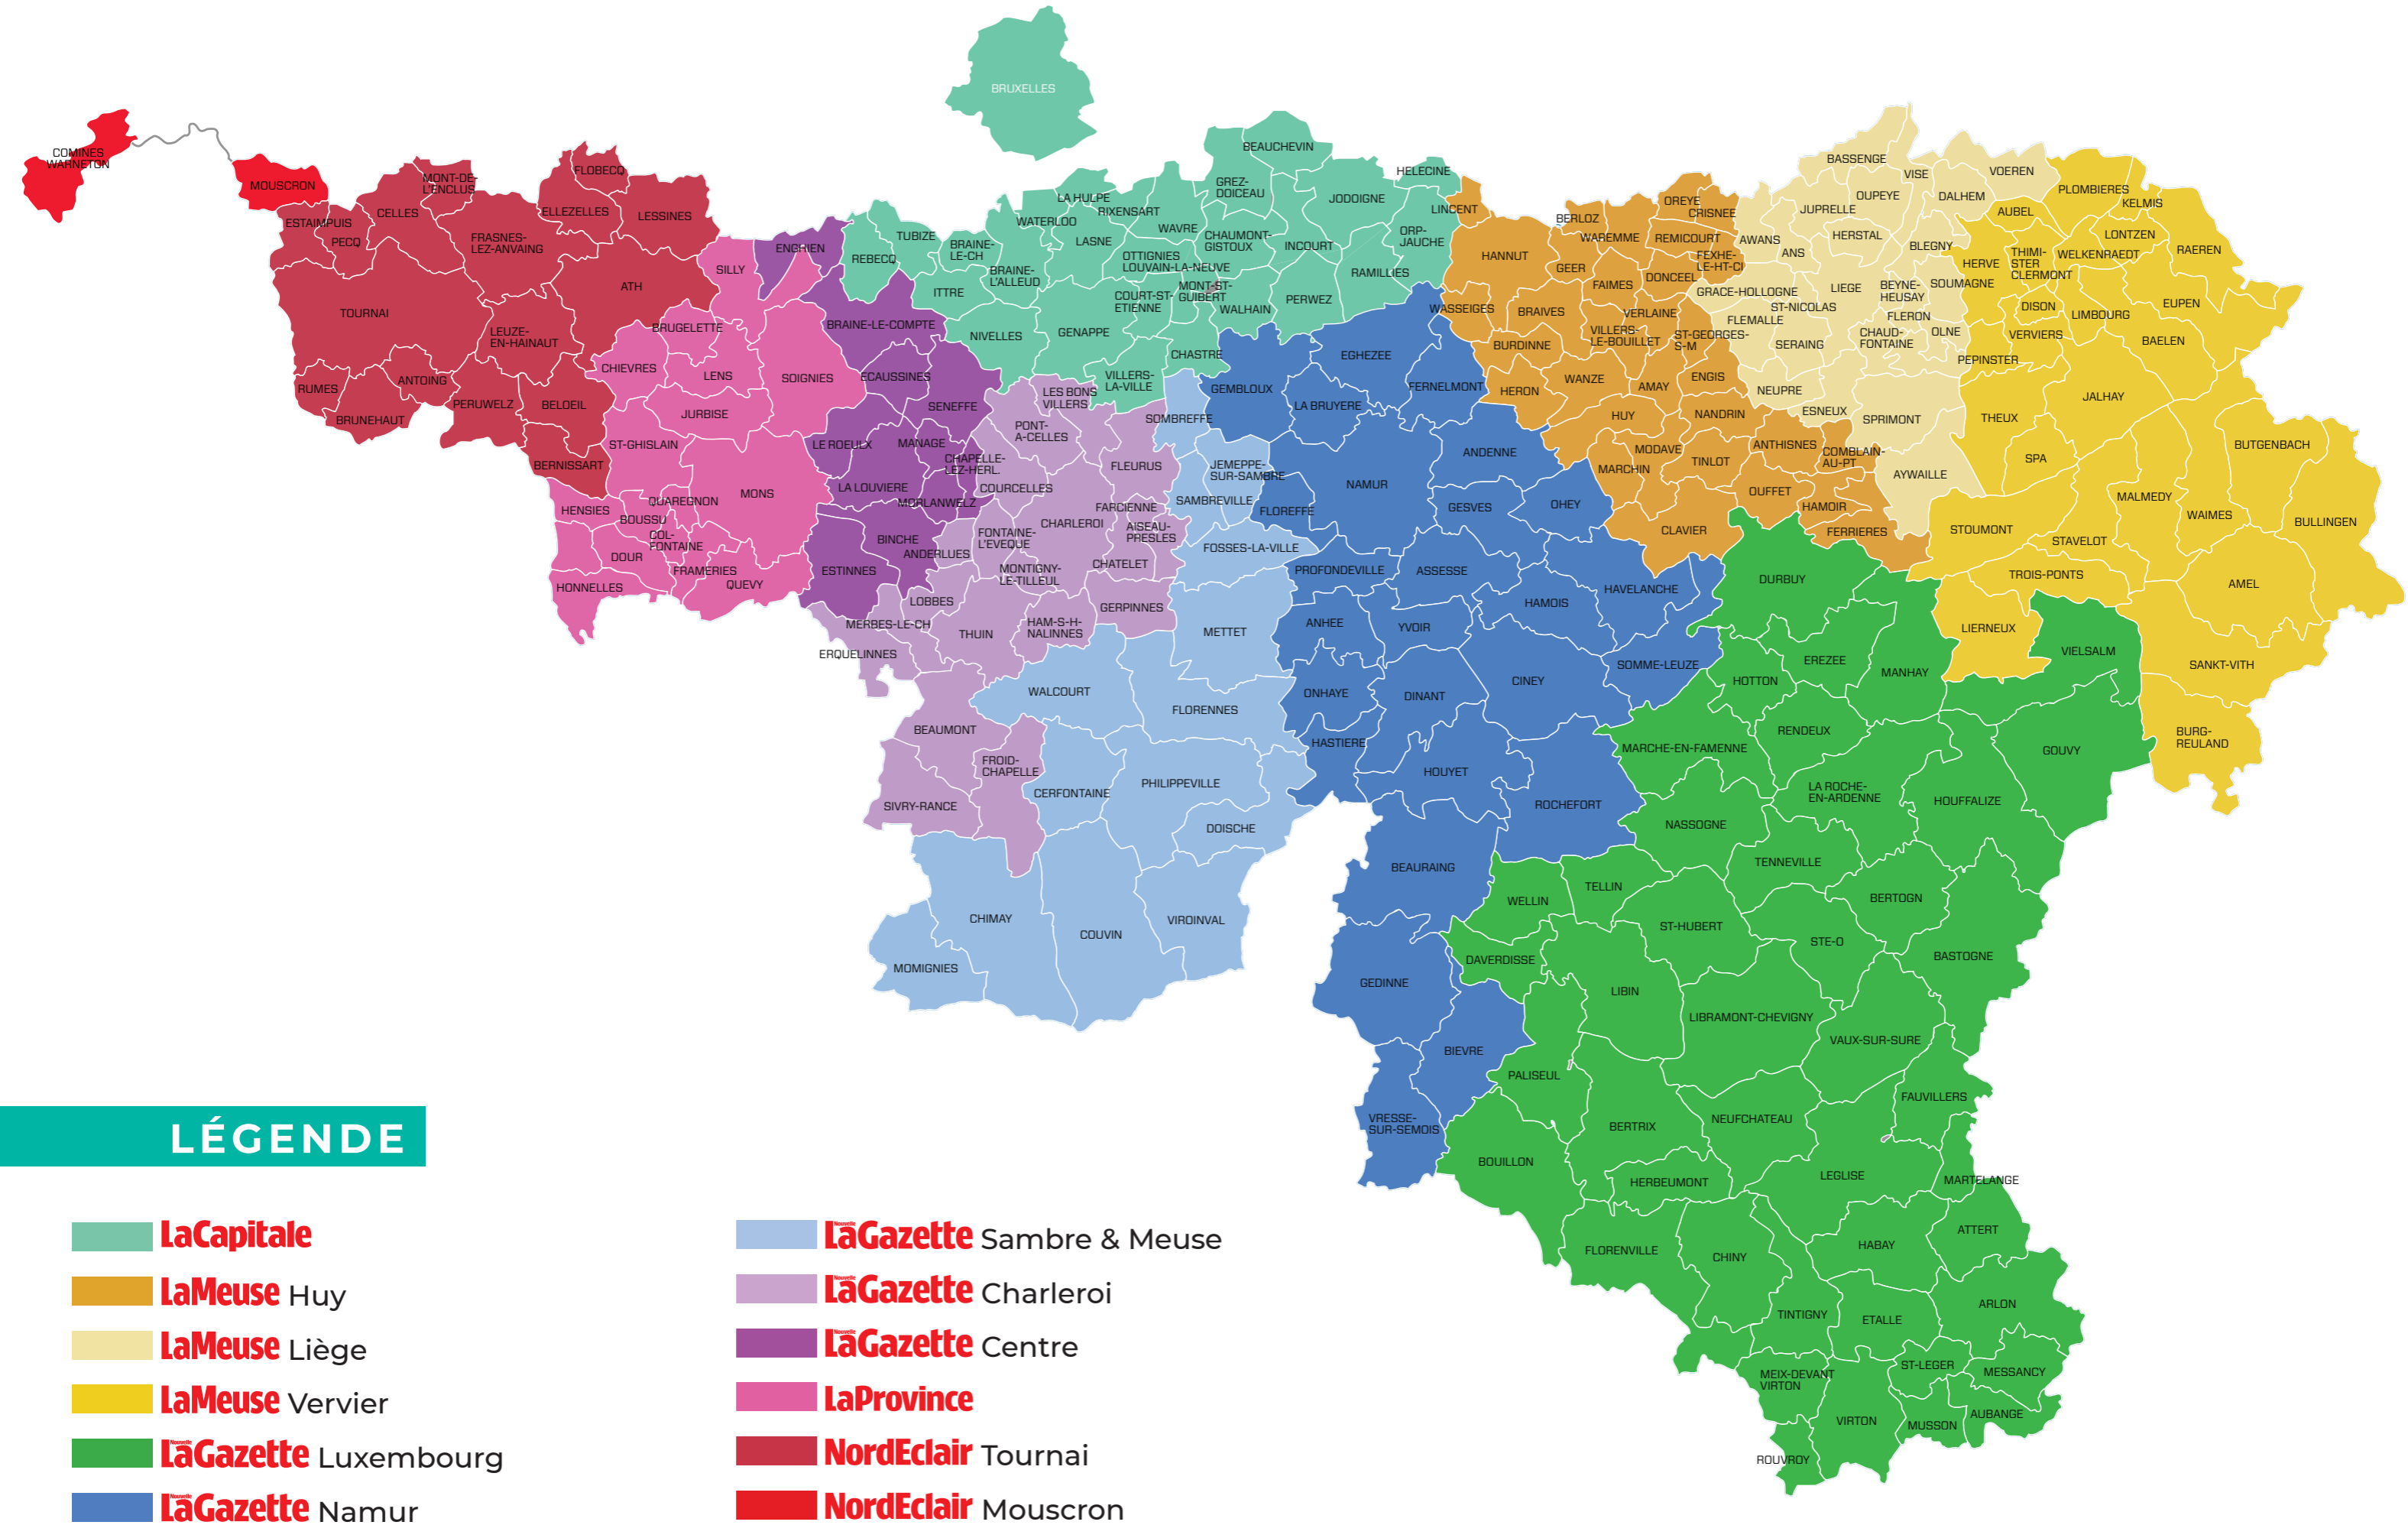

CARTE DE DIFFUSION - PRINT

LÉGENDE

- LaCapitale**
- LaMeuse** Huy
- LaMeuse** Liège
- LaMeuse** Vervier
- LaGazette** Luxembourg
- LaGazette** Namur
- LaGazette** Sambre & Meuse
- LaGazette** Charleroi
- LaGazette** Centre
- LaProvince**
- NordEclair** Tournai
- NordEclair** Mouscron