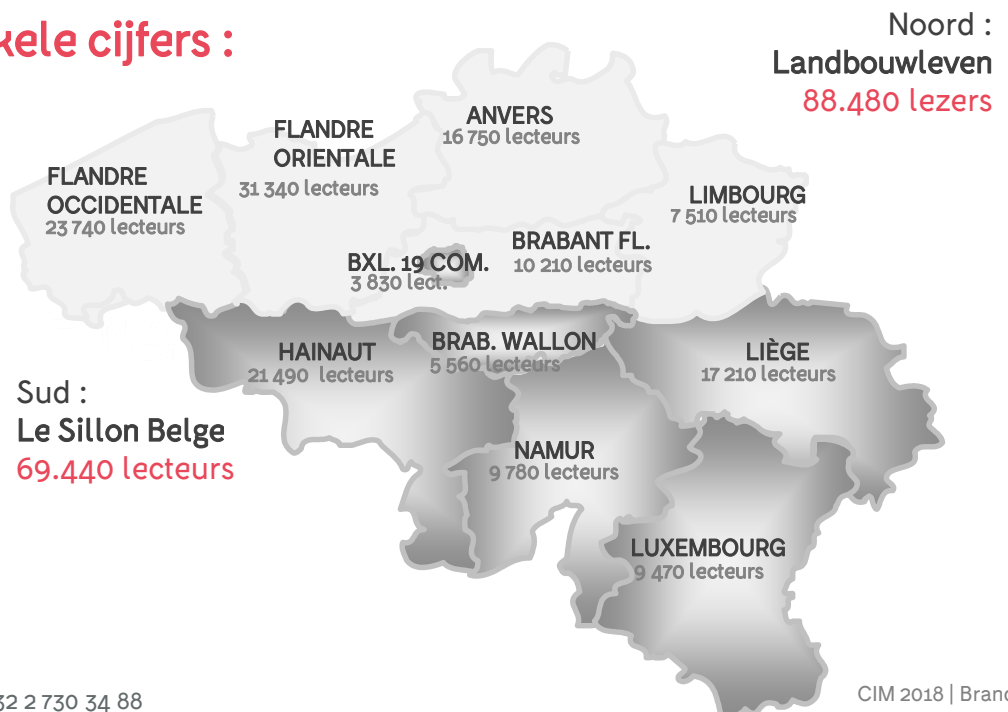

Quelques chiffres

Enkele cijfers :

Plus d'infos ? Meer info ?

Laurence De Pelsemaeker | T +32 2 730 34 88
M +32 479 499 524 | E ldp@rossel.be