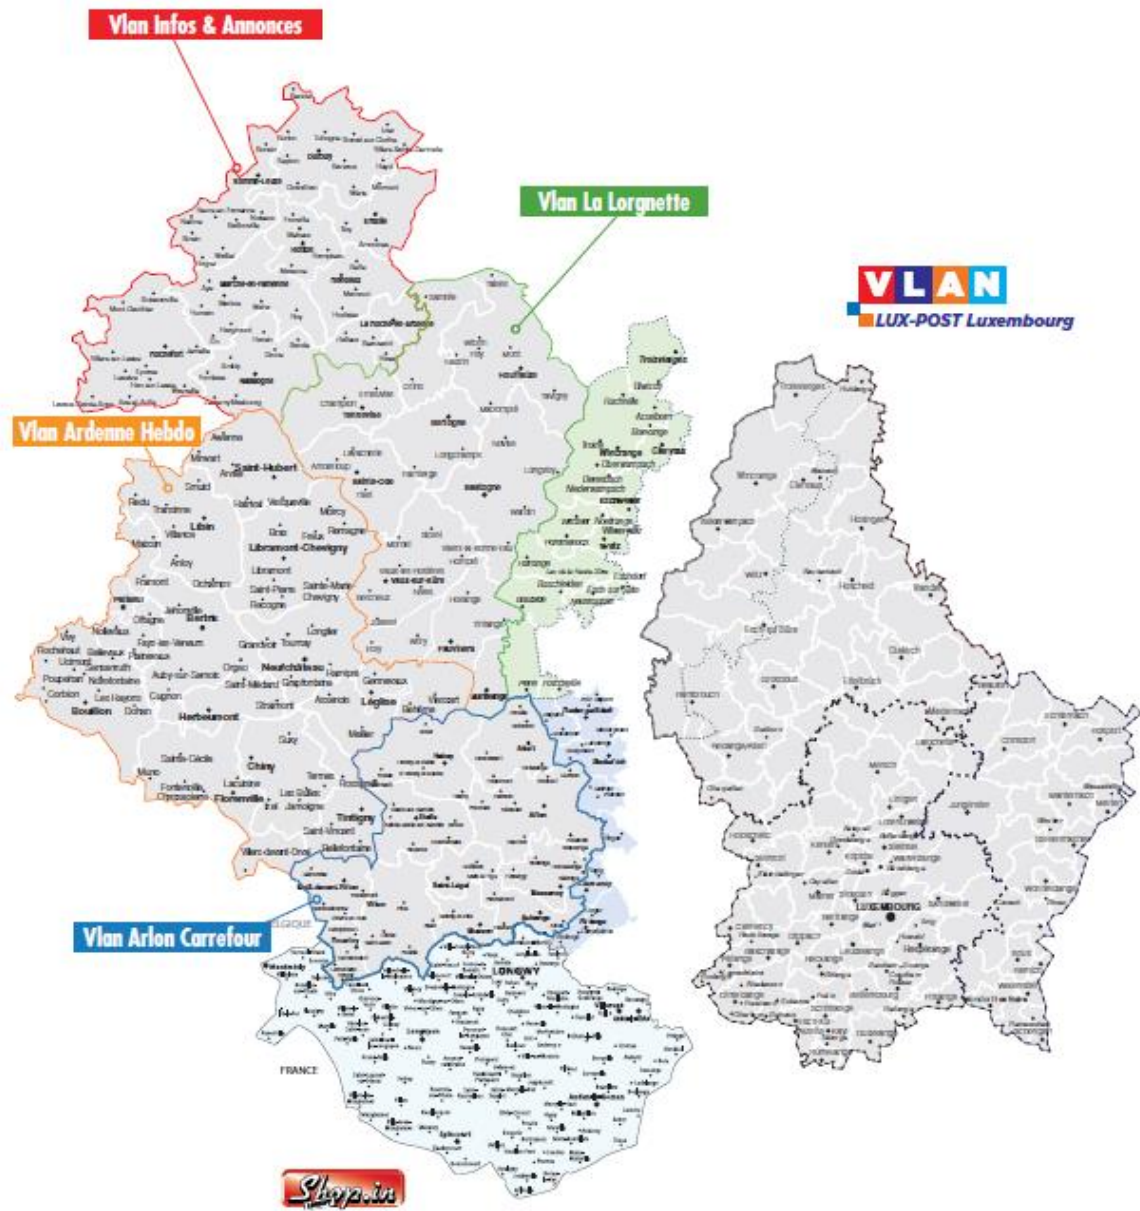

LUXEMBOURG

Province de Luxembourg :
119 900 lecteurs
49,4% de pénétration