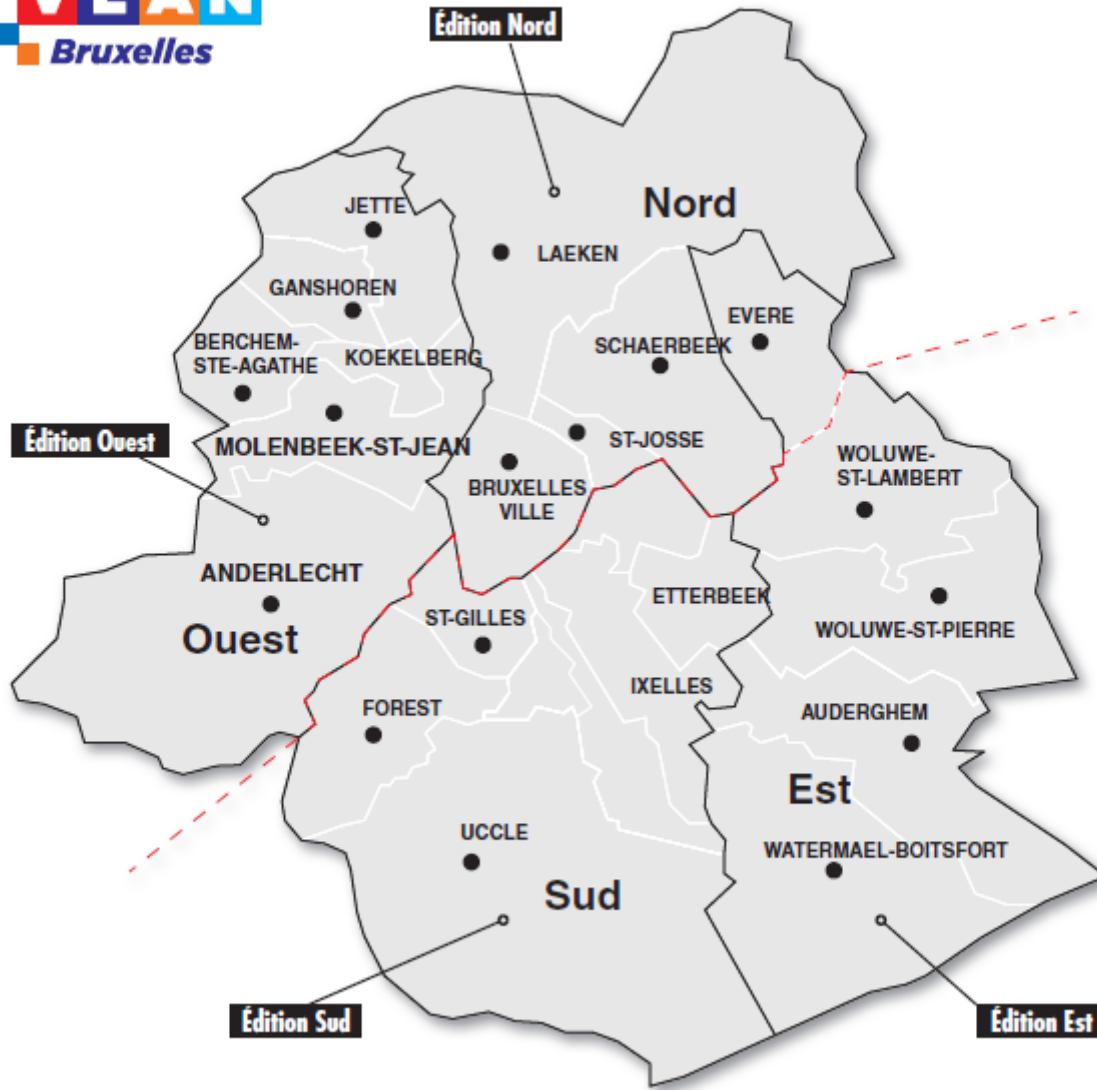

BRUXELLES

Bruxelles
222 500 lecteurs
22,2% de pénétration