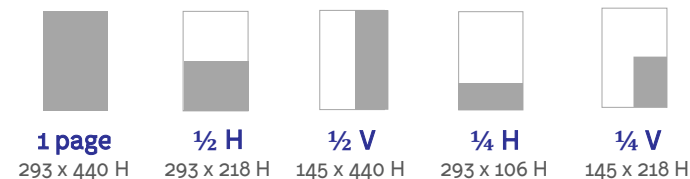

BERLINOIS – Pages intérieures