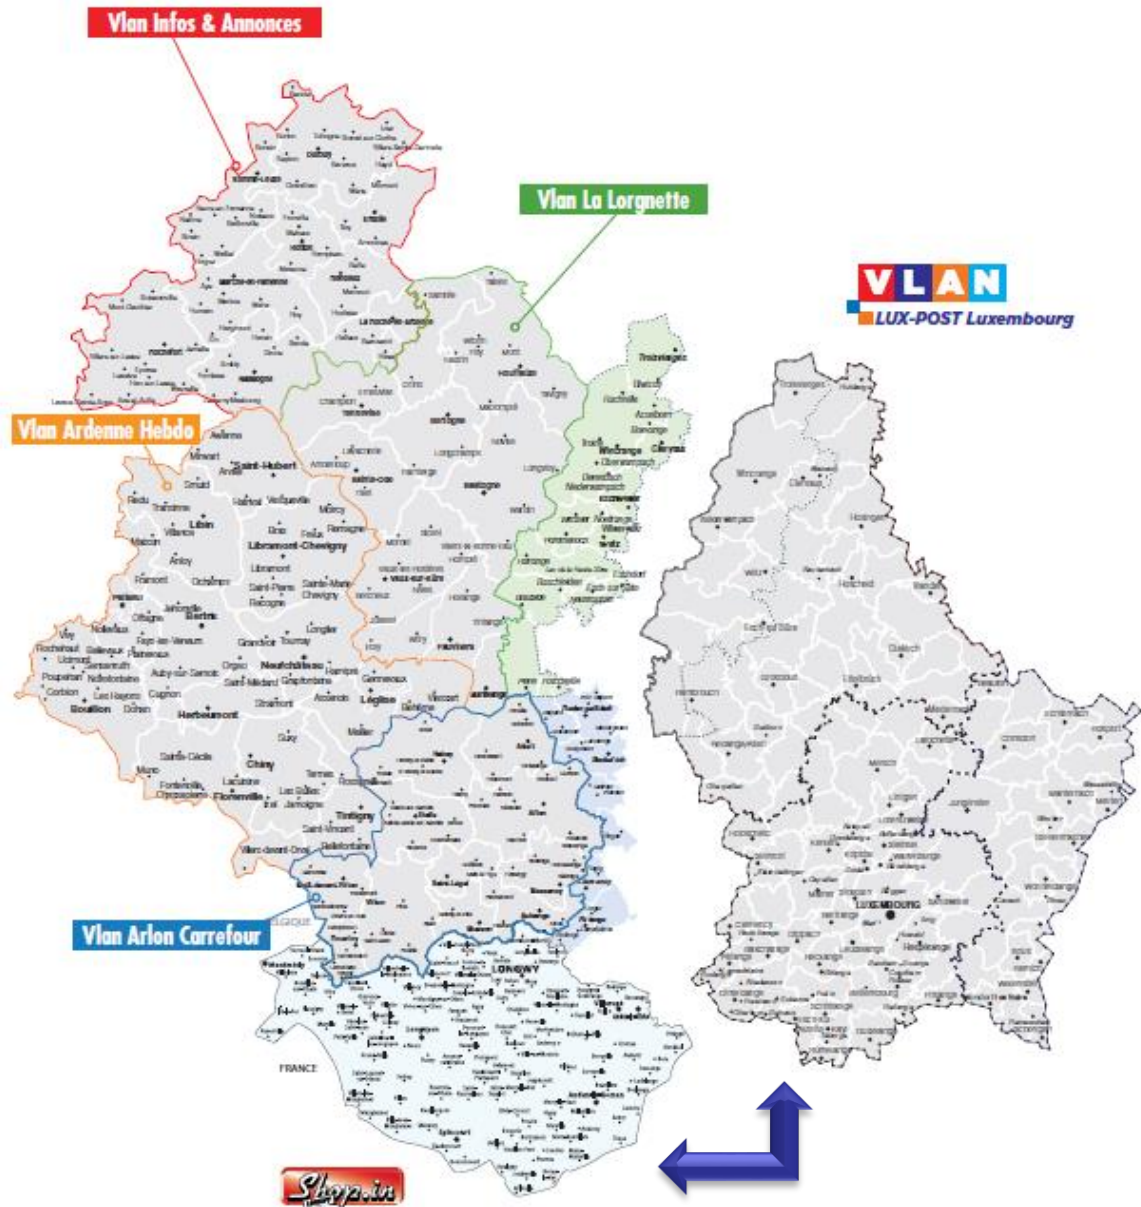

Grand Duché du Luxembourg et France