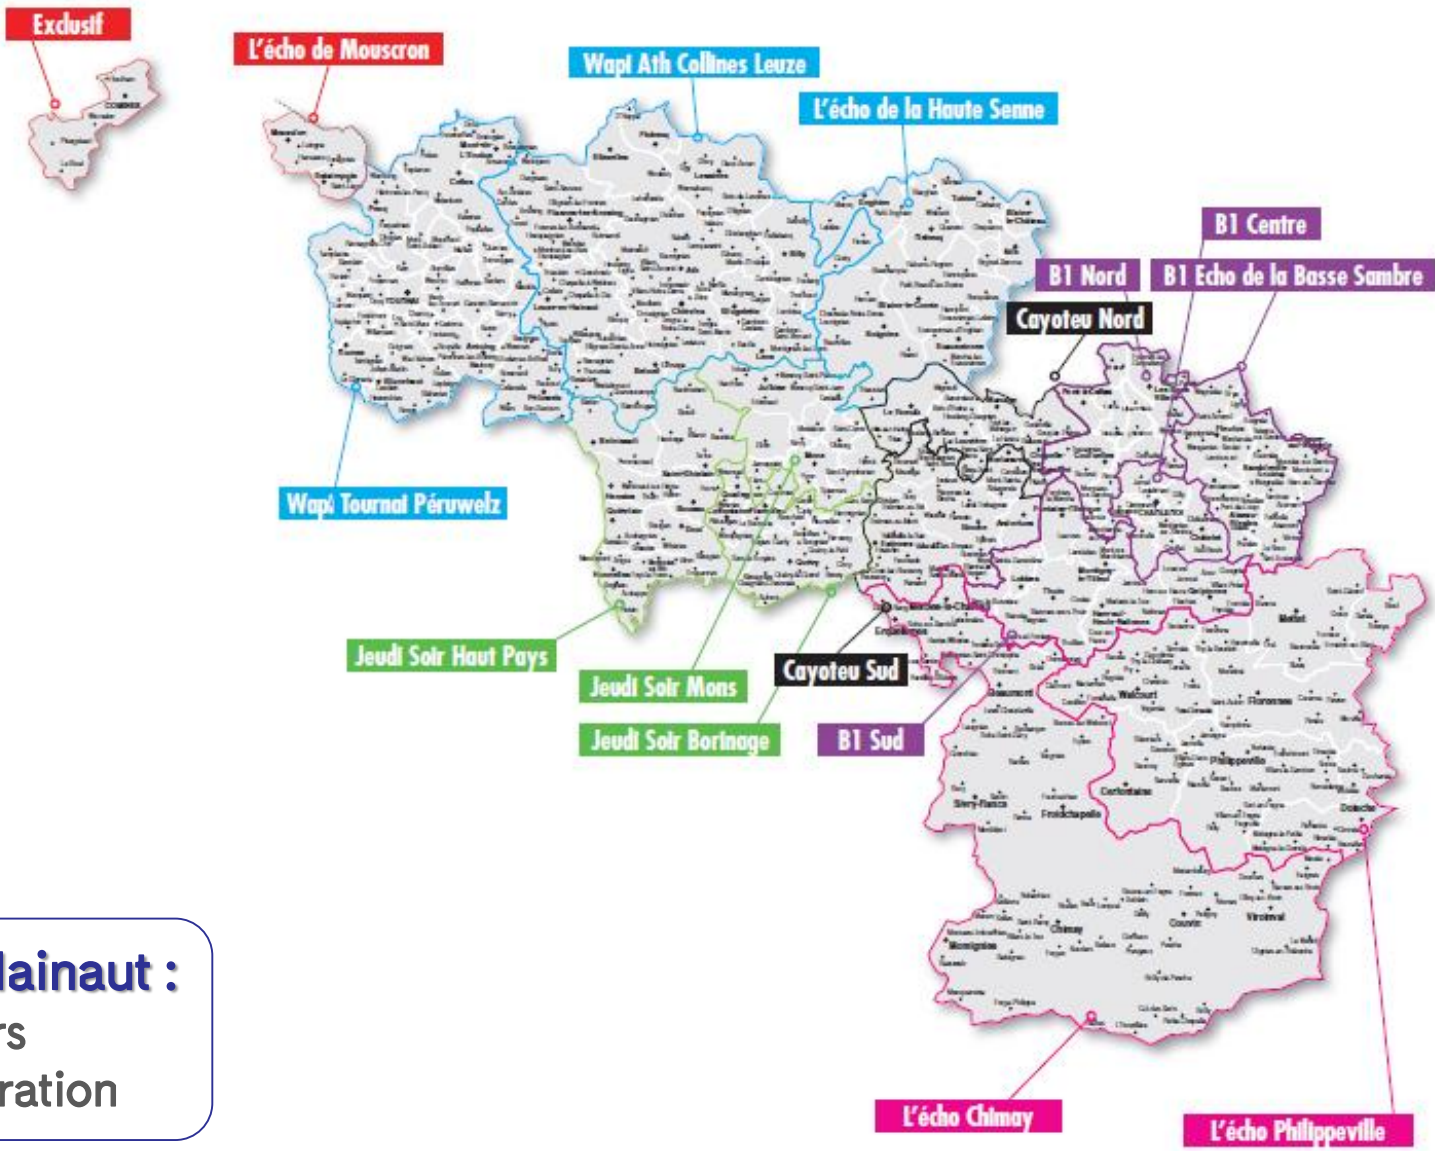

HAINAUT

Province de Hainaut :
413 600 lecteurs
35,7% de pénétration