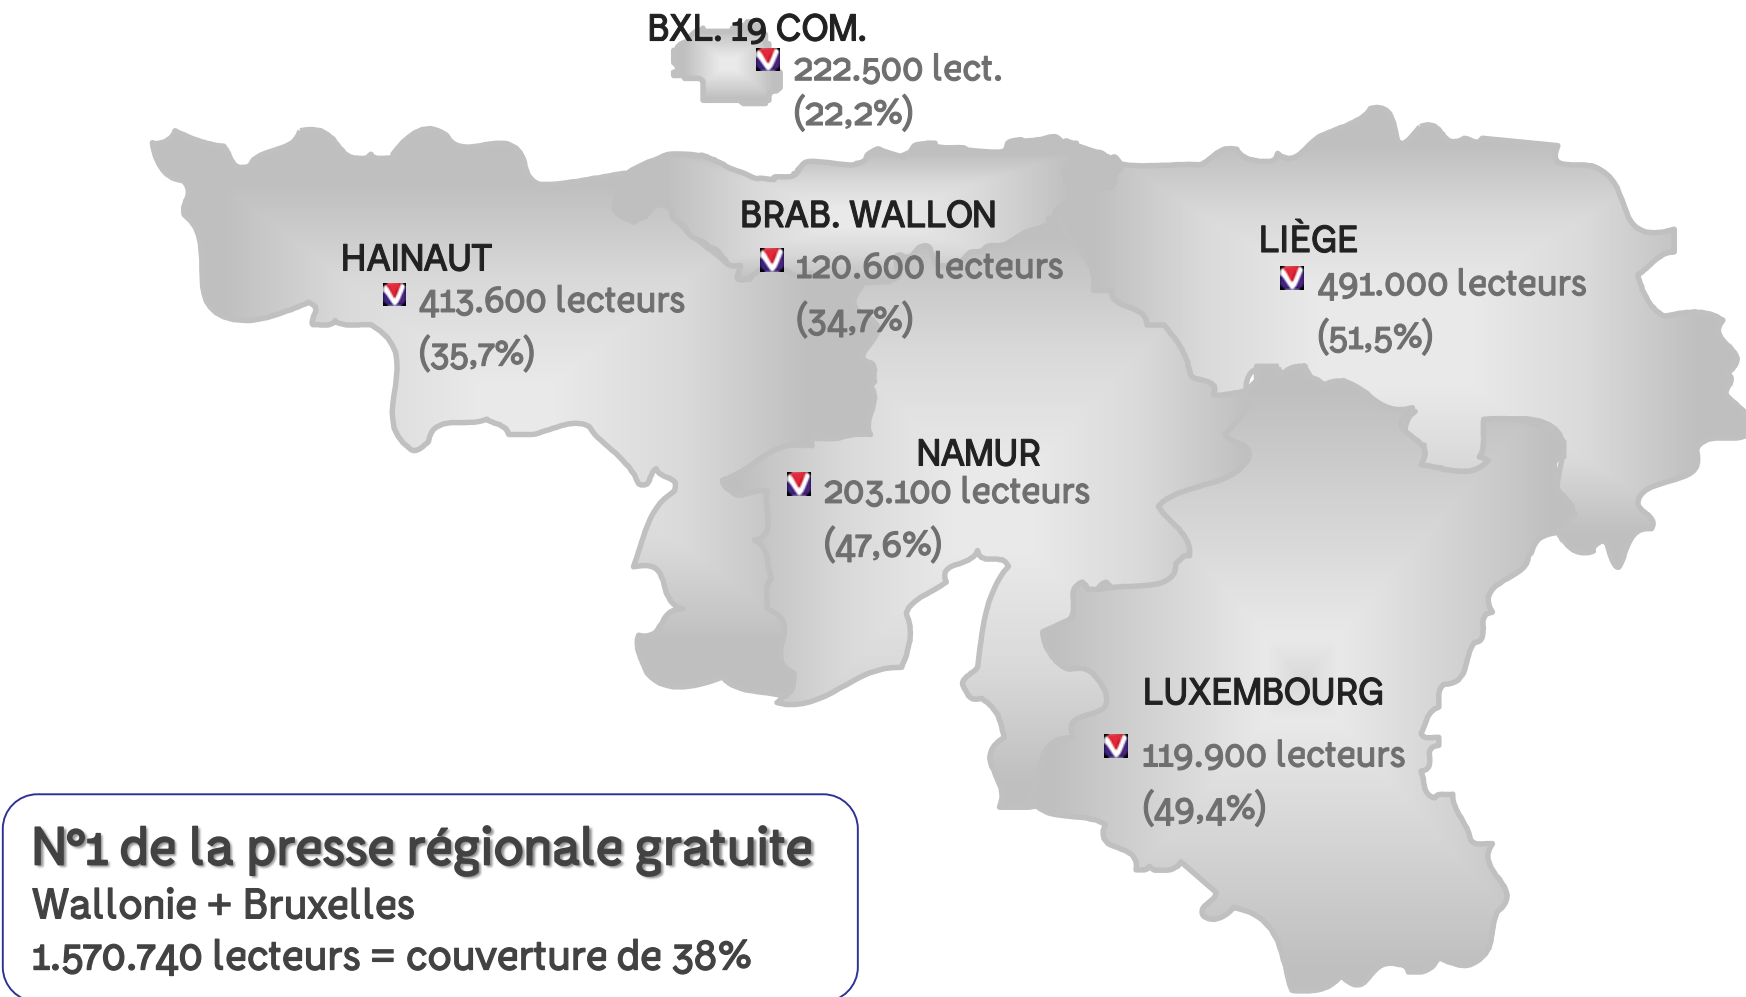

## Belgique – 45 ÉDITIONS

Région	Audience PRINT
Bruxelles	218 134
Brabant wallon	76 102
Hainaut	583 794
Namur	168 662
Luxembourg	134 056
Liège	552 305
<b>TOTAL VLAN</b>	<b>1 733 054</b>

## Luxembourg/France – 2 éditions

Grand-Duché du Luxembourg	98 750
France	55 000
<b>TOTAL Luxembourg/France</b>	<b>153 750</b>

# La force du groupe VLAN

**N°1 de la presse régionale gratuite**  
 Wallonie + Bruxelles  
 1.570.740 lecteurs = couverture de 38%

Consultez notre site [www.rosseladvertising.be](http://www.rosseladvertising.be)