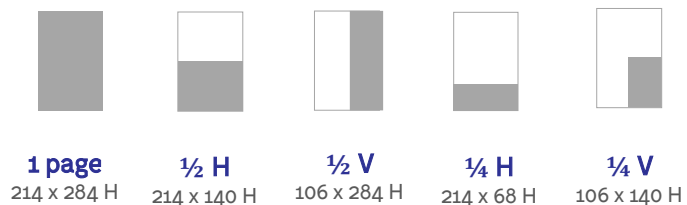

Formats modules

1/2 BERLINOIS – Pages intérieures