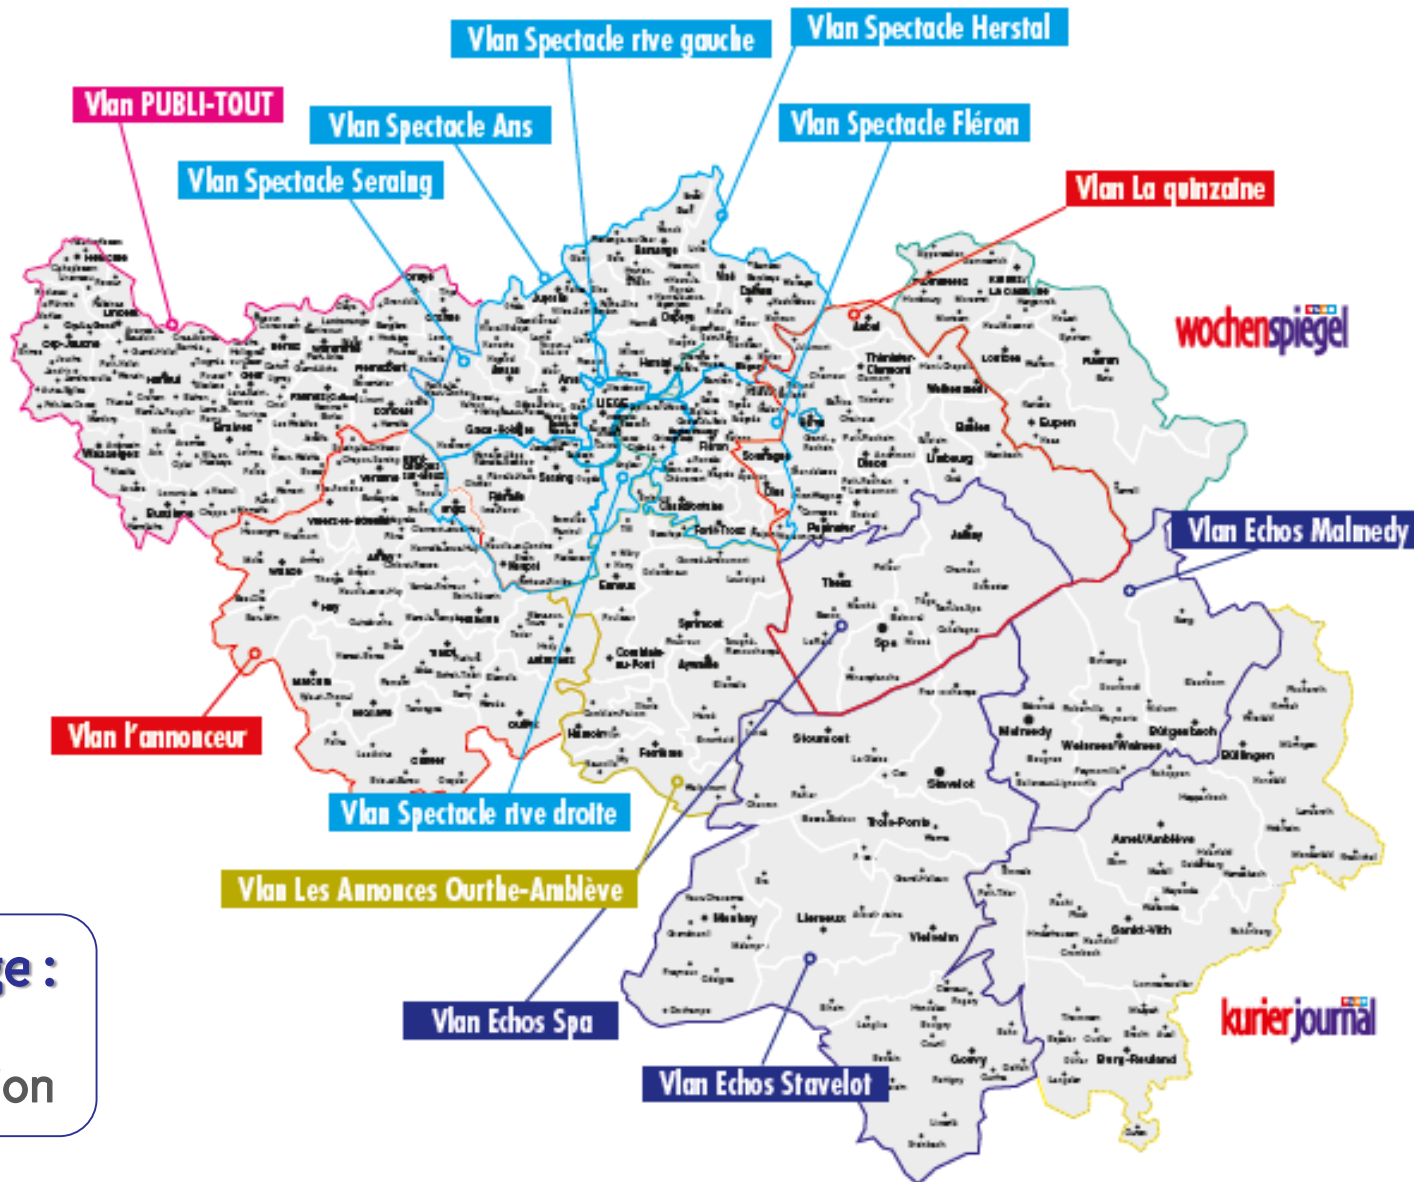

LIEGE

Province de Liège :
491 000 lecteurs
51,5% de pénétration