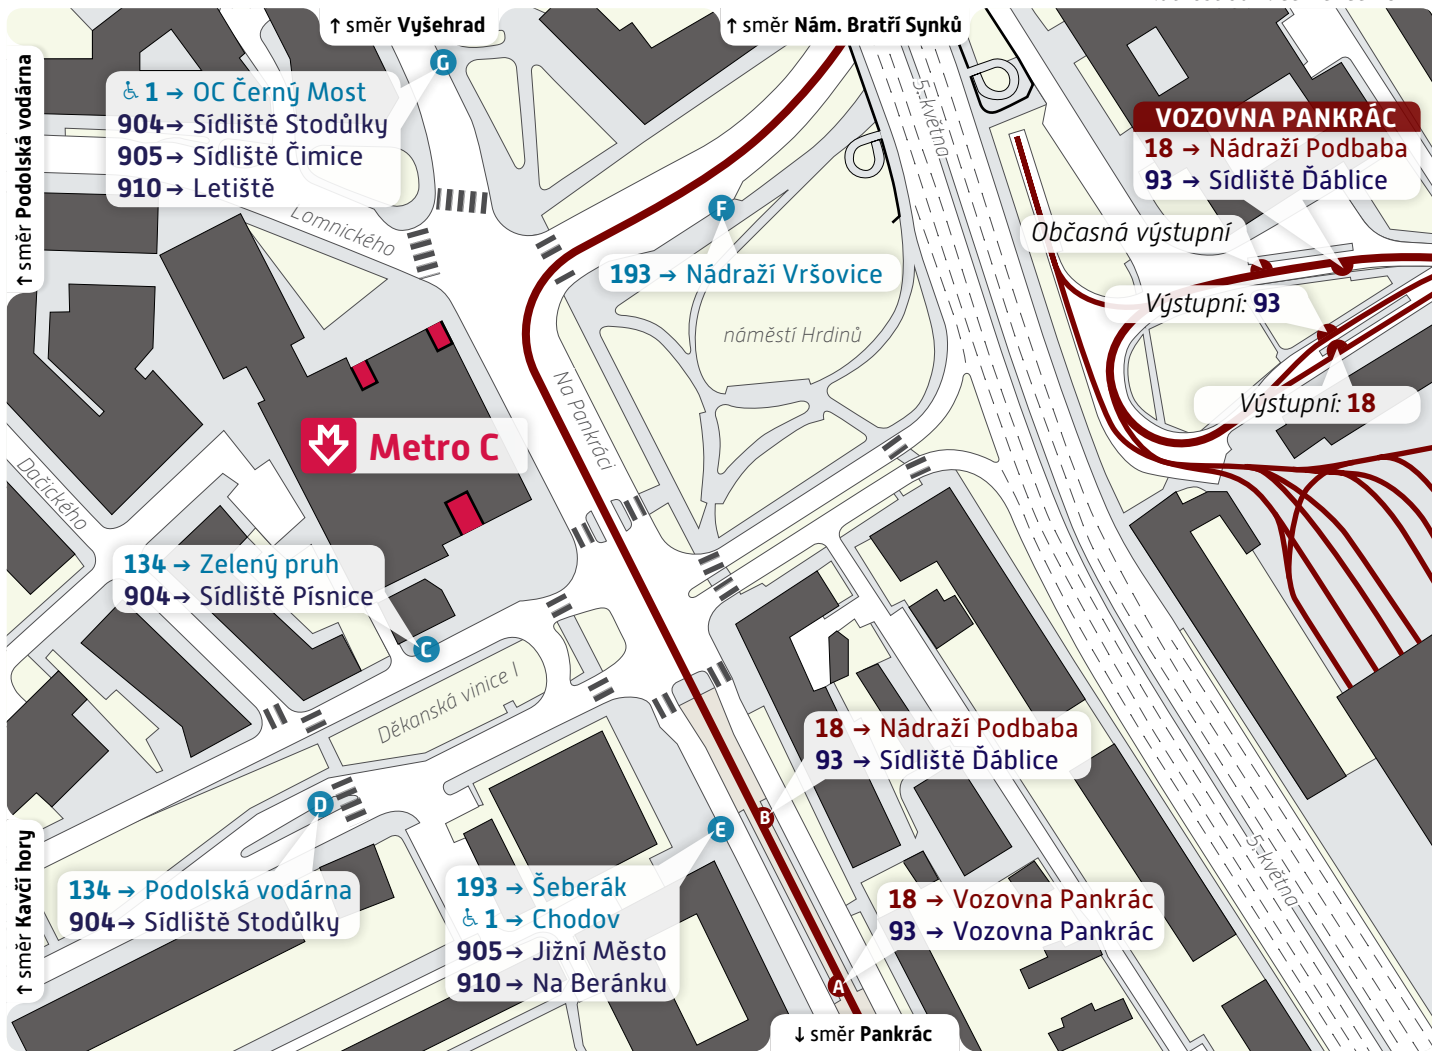

SCHÉMA PŘESTUPNÍHO UZLU

Pražského povstání

Platnost od 1. července 2017

Vysvětlivky:

- █ Vstup do metra
- Tramvajová trať
- A Zastávka, stanoviště A

© ROPID, červen 2017

234 704 560
www.ropid.cz

PRAŽSKÁ
INTEGROVANÁ
DOPRAVA