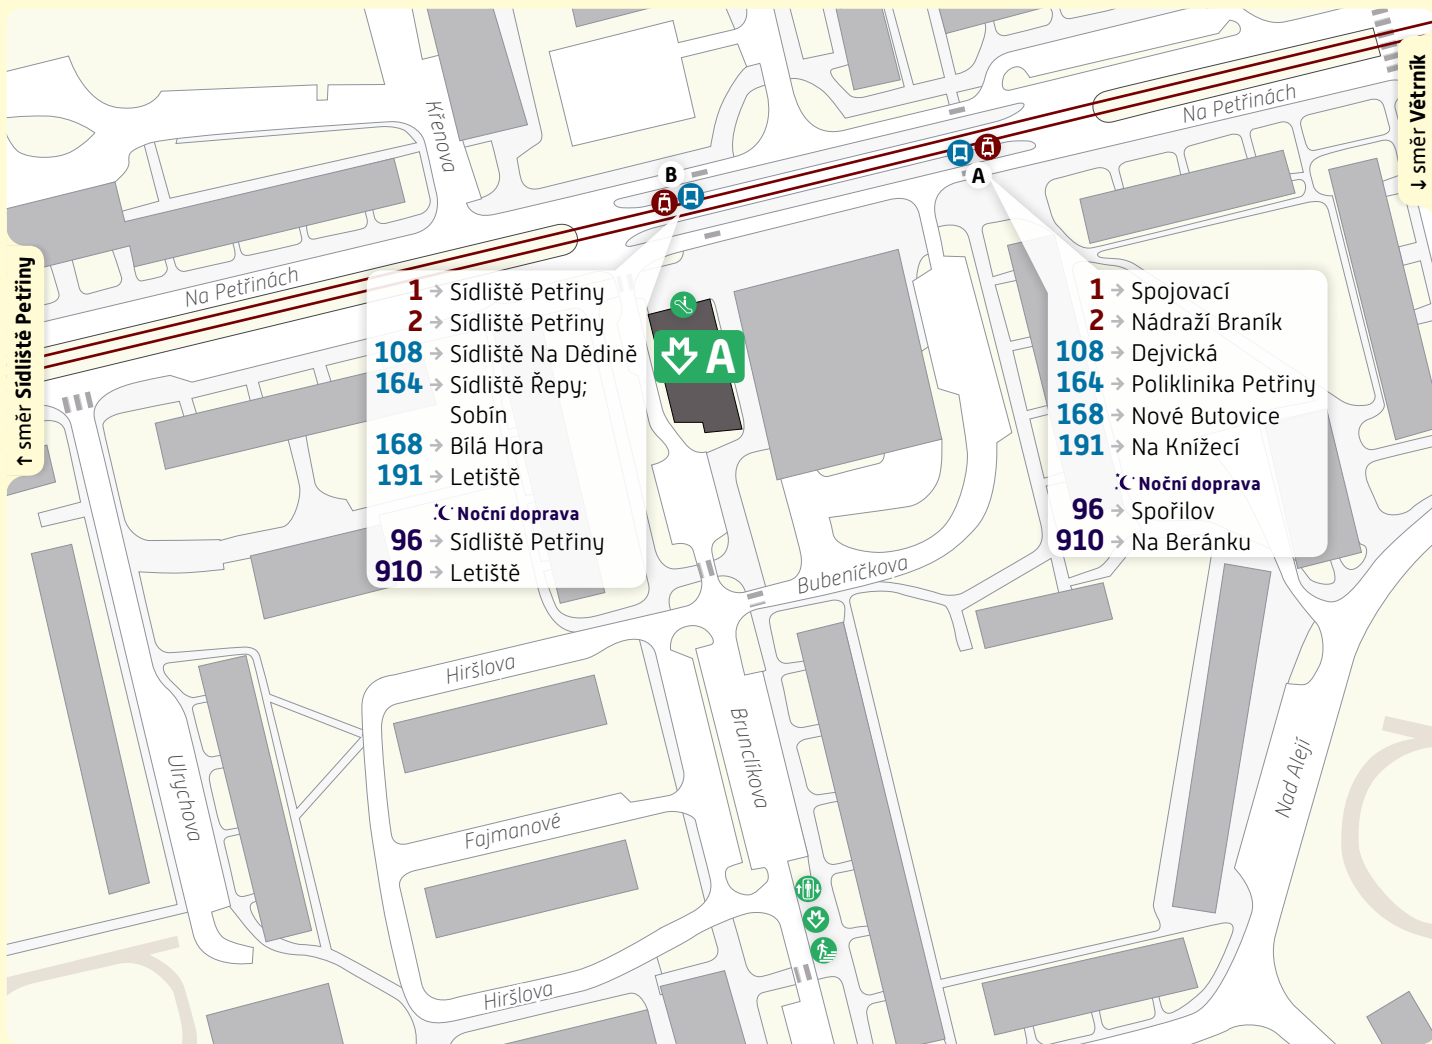

Petřiny

Schéma přestupního uzlu

trvalý stav - platnost od 30. června 2018

- 1** → Sídliště Petřiny
- 2** → Sídliště Petřiny
- 108** → Sídliště Na Dědině
- 164** → Sídliště Řepy;
Sobín
- 168** → Bílá Hora
- 191** → Letiště
- C Noční doprava**
- 96** → Sídliště Petřiny
- 910** → Letiště

- 1** → Spojovací
- 2** → Nádraží Braník
- 108** → Dejvická
- 164** → Poliklinika Petřiny
- 168** → Nové Butovice
- 191** → Na Knížecí
- C Noční doprava**
- 96** → Spořilov
- 910** → Na Beránku

Vysvětlivky:

- A** Zastávka TRAM, stanoviště A
- V** Vstup do metra
- E** Zastávka BUS, stanoviště E
- V** Výtah

234 704 560
www.pid.cz