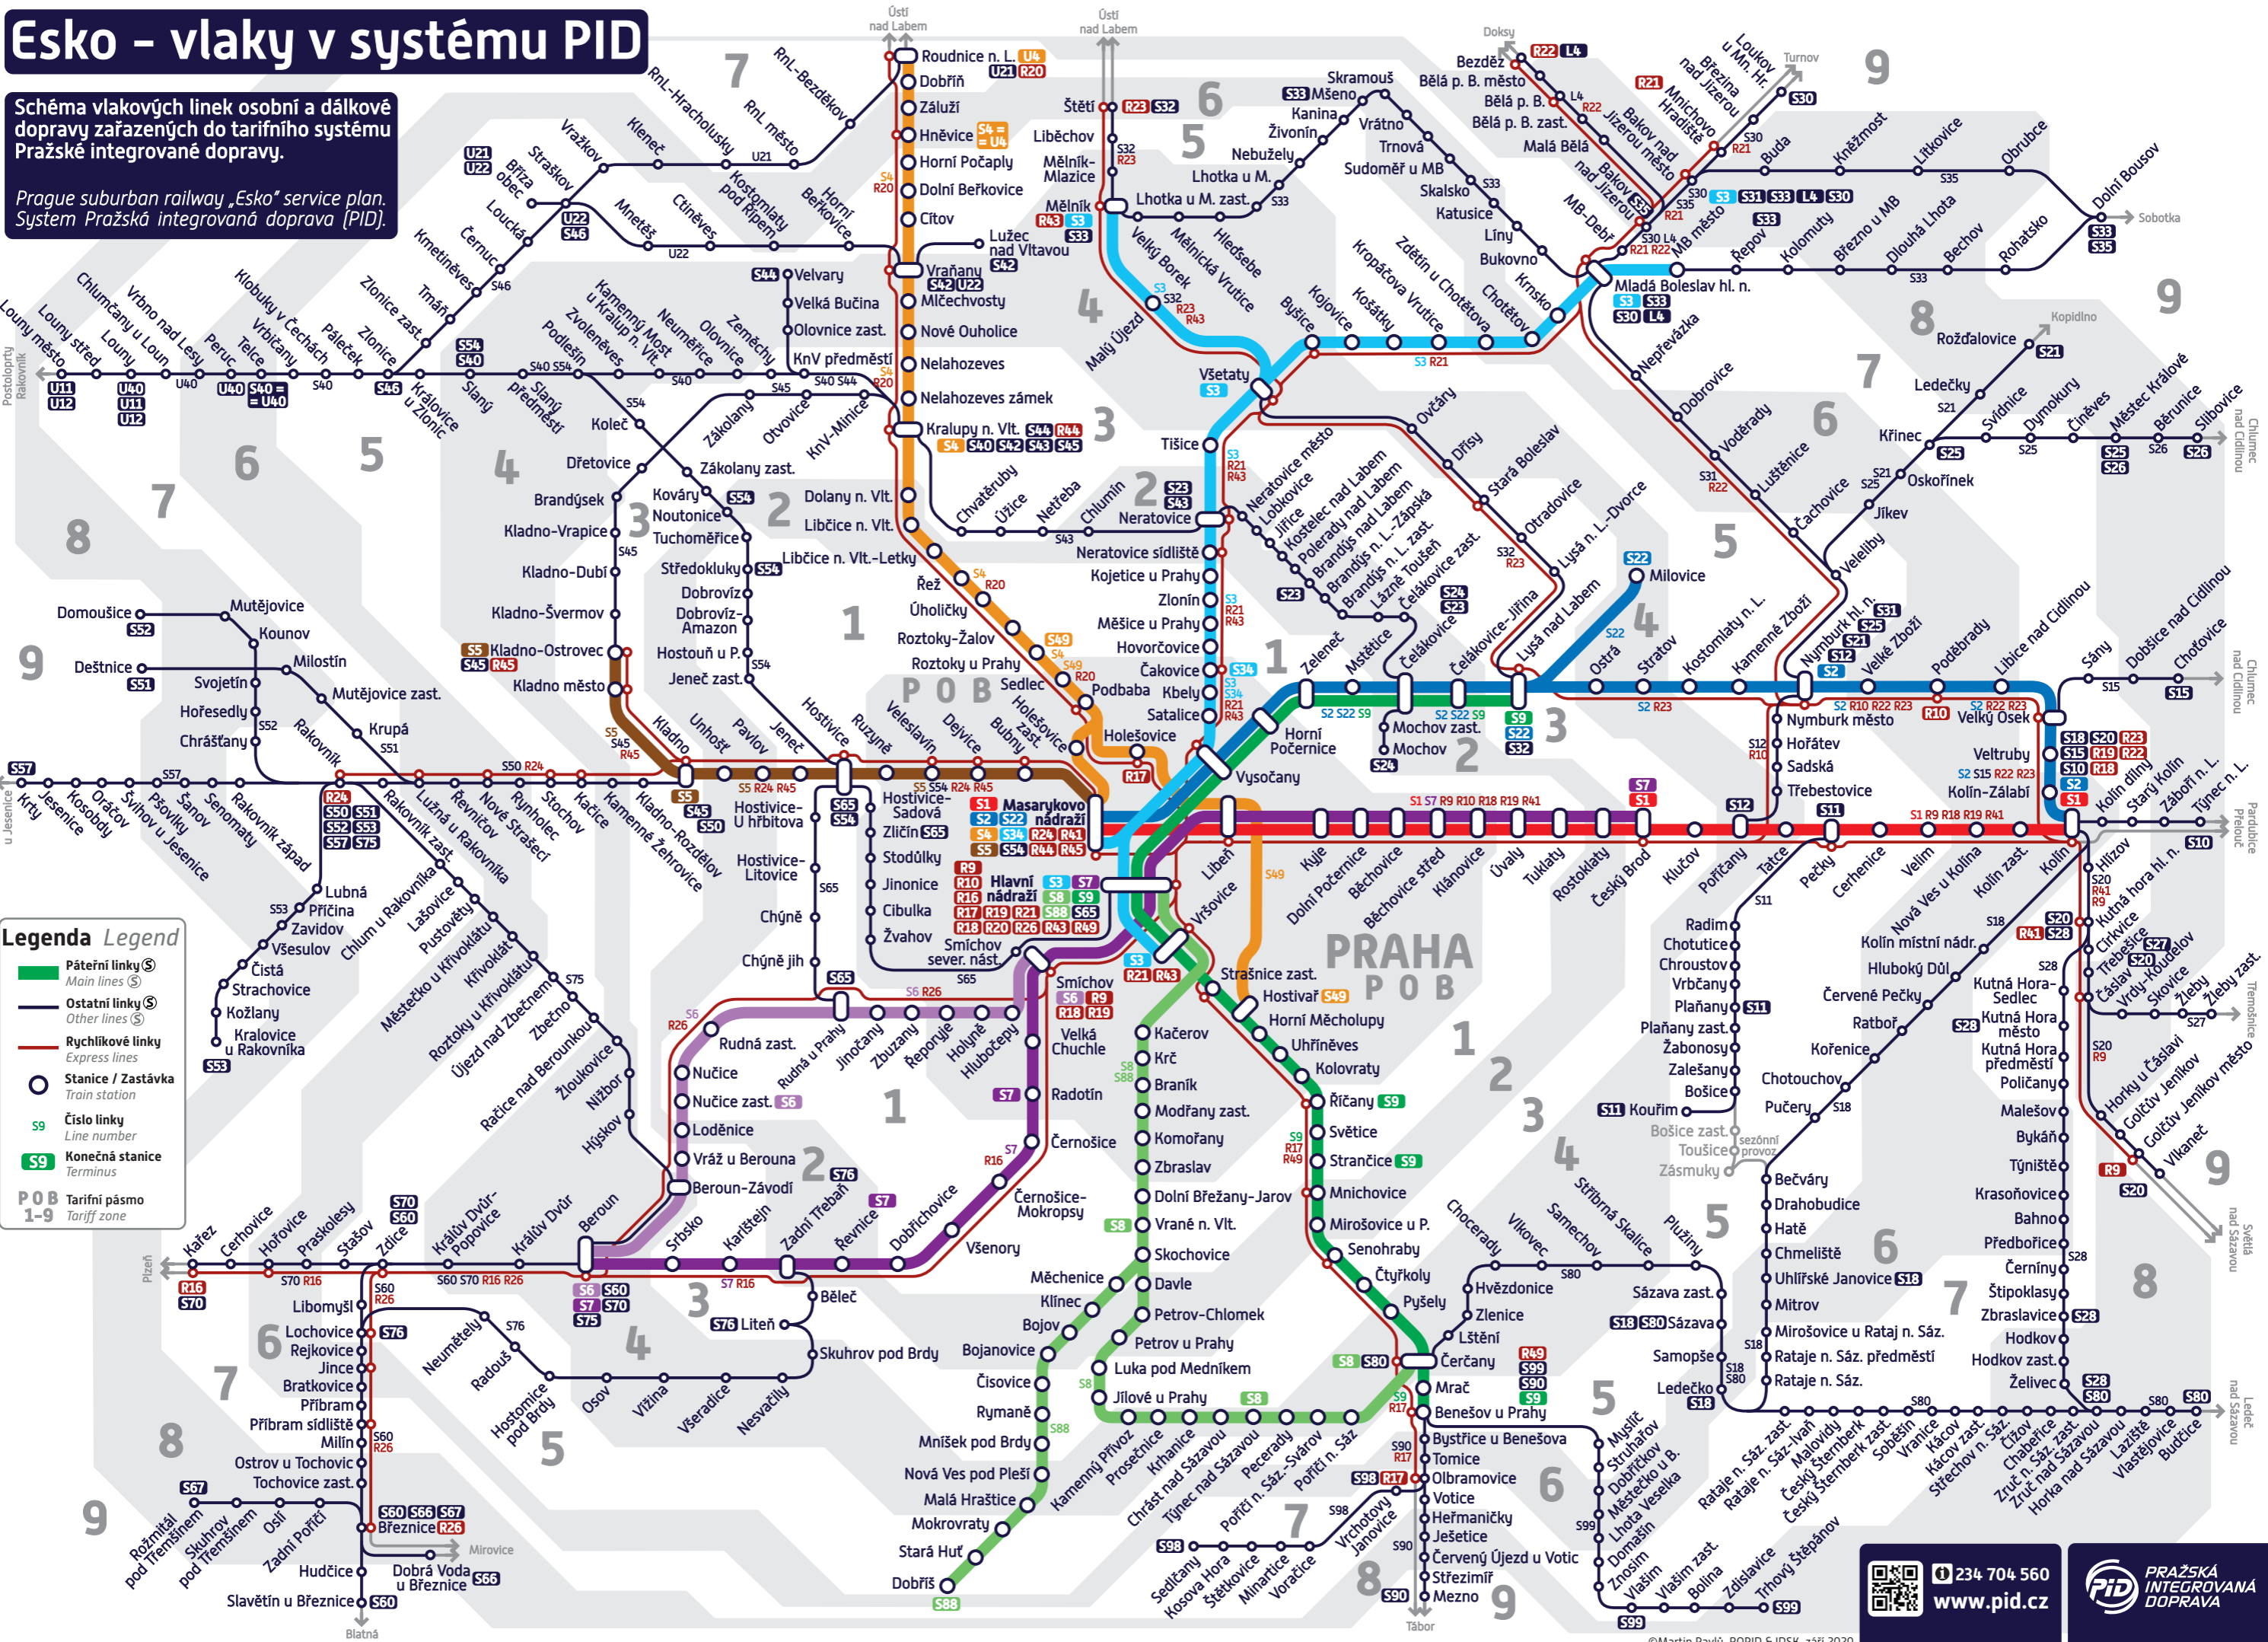

Esko - vlaky v systému PID

Schéma vlakových linek osobní a dálkové dopravy zařazených do tarifního systému Pražské integrované dopravy.

Prague suburban railway „Esko“ service plan. System Pražská integrovaná doprava (PID).

Legenda Legend

- Páteřní linky (Main lines)
- Ostatní linky (Other lines)
- Rychlíkové linky (Express lines)
- Stanice / Zastávka (Train station)
- Číslo linky (Line number)
- Konečná stanice (Terminus)
- Tarifní pásmo (Tariff zone)

234 704 560
www.pid.cz
PRAŽSKÁ INTEGROVANÁ DOPRAVA

©Martin Pavlů, ROPID & IDSK, září 2020