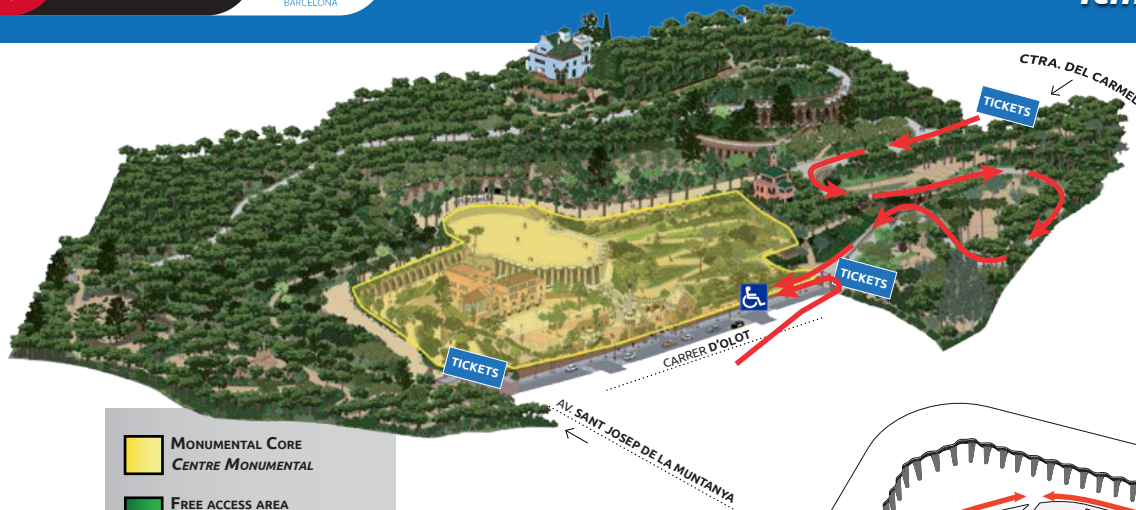

Recorregut de mobilitat reduïda Recorrido de movilidad reducida

- ACCÉS A L'EIX MONUMENTAL
ACCESO AL EJE MONUMENTAL
- ÍTINERARI RECOMANAT
ÍTINERARIO RECOMENDADO
- PUNTS D'INTERÈS
PUNTOS DE INTERÉS
- SORTIDA
SALIDA

- EIX MONUMENTAL
EJE MONUMENTAL
- ZONA DE LLIURE ACCÉS
ZONA DE LIBRE ACCESO
- TAQUILLES
TAQUILLAS
- ÍTINERARI RECOMANAT
ÍTINERARIO RECOMENDADO
- ACCÉS A L'EIX MONUMENTAL
ACCESO AL EJE MONUMENTAL

*** Les persones amb mobilitat reduïda poden tenir dificultats per moure's pel Park Güell degut a les seves característiques arquitectòniques.**

- MONUMENTAL CORE ACCESS
ACCÈS AU CENTRE MONUMENTAL
- RECOMMENDED ITINERARY
ITINÉRAIRE RECOMMANDÉ
- POINTS OF INTEREST
POINTS D'INTÉRÊT
- EXIT
SORTIE

- MONUMENTAL CORE
CENTRE MONUMENTAL
- FREE ACCESS AREA
ZONE D'ACCÈS LIBRE
- TICKET OFFICES
GUICHETS
- RECOMMENDED ITINERARY
ITINÉRAIRE RECOMMANDÉ
- MONUMENTAL CORE ACCESS
ACCÈS AU CENTRE MONUMENTAL