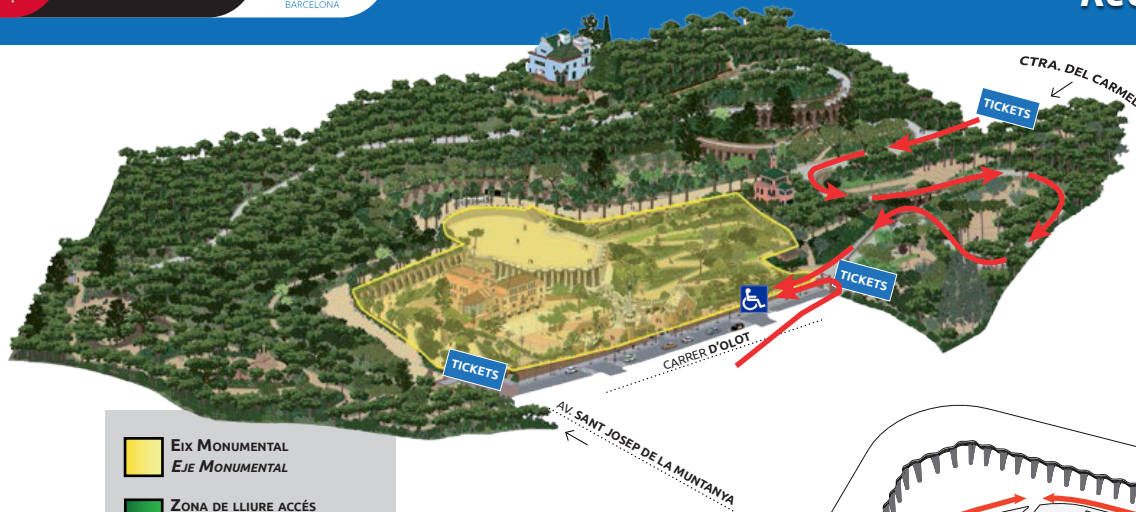

Recorregut de mobilitat reduïda Recorrido de movilidad reducida

- ACCÉS A L'EIX MONUMENTAL
ACCESO AL EJE MONUMENTAL
- ÍTINERARI RECOMANAT
ÍTINERARIO RECOMENDADO
- PUNTS D'INTERÈS
PUNTOS DE INTERÉS
- SORTIDA
SALIDA

- EIX MONUMENTAL
EJE MONUMENTAL
- ZONA DE LLIURE ACCÉS
ZONA DE LIBRE ACCESO
- TAQUILLES
TAQUILLAS
- ÍTINERARI RECOMANAT
ÍTINERARIO RECOMENDADO
- ACCÉS A L'EIX MONUMENTAL
ACCESO AL EJE MONUMENTAL

*** Les persones amb mobilitat reduïda poden tenir dificultats per moure's pel Park Güell degut a les seves característiques arquitectòniques.**

- MONUMENTAL CORE ACCESS
ACCÈS AU CENTRE MONUMENTAL
- RECOMMENDED ITINERARY
ITINÉRAIRE RECOMMANDÉ
- POINTS OF INTEREST
POINTS D'INTÉRÊT
- EXIT
SORTIE

- MONUMENTAL CORE
CENTRE MONUMENTAL
- FREE ACCESS AREA
ZONE D'ACCÈS LIBRE
- TICKET OFFICES
GUICHETS
- RECOMMENDED ITINERARY
ITINÉRAIRE RECOMMANDÉ
- MONUMENTAL CORE ACCESS
ACCÈS AU CENTRE MONUMENTAL