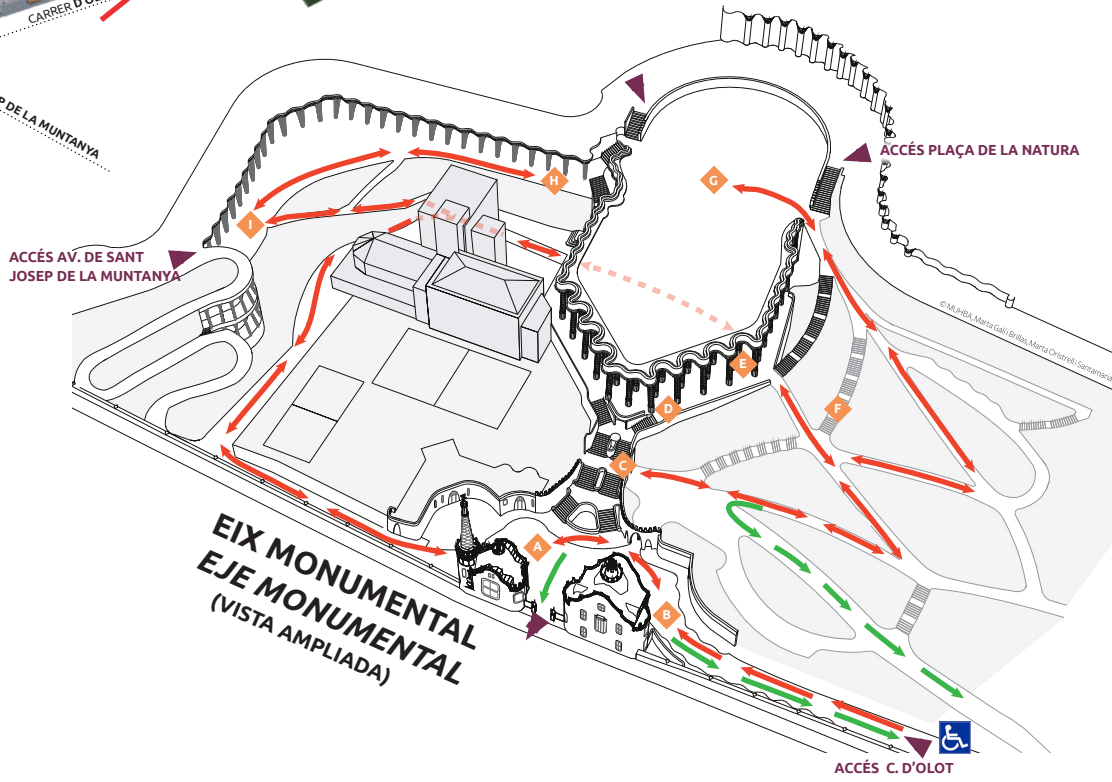

Recorregut de mobilitat reduïda Recorrido de movilidad reducida

- ACCÉS A L'EIX MONUMENTAL
ACCESO AL EJE MONUMENTAL
- ÍTINERARI RECOMANAT
ÍTINERARIO RECOMENDADO
- PUNTS D'INTERÈS
PUNTOS DE INTERÉS
- SORTIDA
SALIDA

- EIX MONUMENTAL
EJE MONUMENTAL
- ZONA DE LLIURE ACCÉS
ZONA DE LIBRE ACCESO
- TAQUILLES
TAQUILLAS
- ÍTINERARI RECOMANAT
ÍTINERARIO RECOMENDADO
- ACCÉS A L'EIX MONUMENTAL
ACCESO AL EJE MONUMENTAL

*** Les persones amb mobilitat reduïda poden tenir dificultats per moure's pel Park Güell degut a les seves característiques arquitectòniques.**

*** Las personas con movilidad reducida pueden tener dificultades para moverse por el Park Güell debido a sus características arquitectónicas.**

Reduced mobility itinerary Itinéraire à mobilité réduite

- MONUMENTAL CORE ACCESS
ACCÈS AU CENTRE MONUMENTAL
- RECOMMENDED ITINERARY
ITINÉRAIRE RECOMMANDÉ
- POINTS OF INTEREST
POINTS D'INTÉRÊT
- EXIT
SORTIE

- MONUMENTAL CORE
CENTRE MONUMENTAL
- FREE ACCESS AREA
ZONE D'ACCÈS LIBRE
- TICKET OFFICES
GUICHETS
- RECOMMENDED ITINERARY
ITINÉRAIRE RECOMMANDÉ
- MONUMENTAL CORE ACCESS
ACCÈS AU CENTRE MONUMENTAL