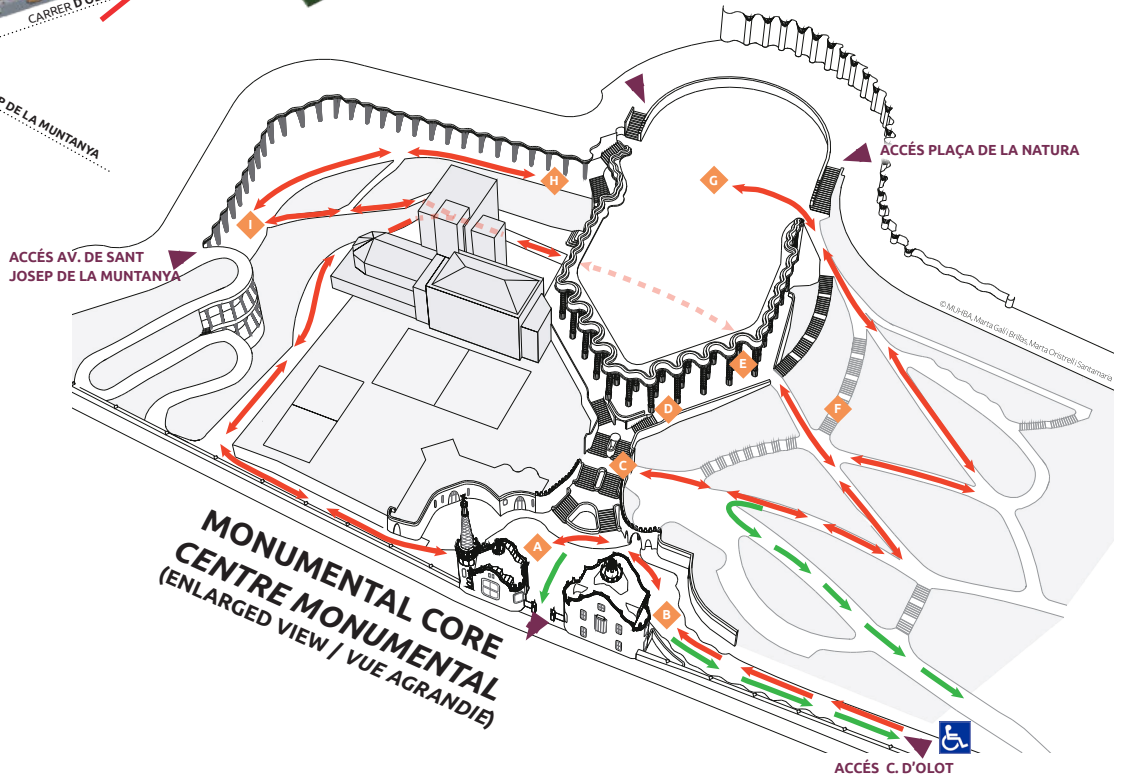

Recorregut de mobilitat reduïda Recorrido de movilidad reducida

- ACCÉS A L'EIX MONUMENTAL
ACCESO AL EJE MONUMENTAL
- ÍTINERARI RECOMANAT
ÍTINERARIO RECOMENDADO
- PUNTS D'INTERÈS
PUNTOS DE INTERÉS
- SORTIDA
SALIDA

- EIX MONUMENTAL
EJE MONUMENTAL
- ZONA DE LLIURE ACCÉS
ZONA DE LIBRE ACCESO
- TAQUILLES
TAQUILLAS
- ÍTINERARI RECOMANAT
ÍTINERARIO RECOMENDADO
- ACCÉS A L'EIX MONUMENTAL
ACCESO AL EJE MONUMENTAL

*** Les persones amb mobilitat reduïda poden tenir dificultats per moure's pel Park Güell degut a les seves característiques arquitectòniques.**

*** Las personas con movilidad reducida pueden tener dificultades para moverse por el Park Güell debido a sus características arquitectónicas.**

Reduced mobility itinerary Itinéraire à mobilité réduite

- MONUMENTAL CORE ACCESS
ACCÈS AU CENTRE MONUMENTAL
- RECOMMENDED ITINERARY
ITINÉRAIRE RECOMMANDÉ
- POINTS OF INTEREST
POINTS D'INTÉRÊT
- EXIT
SORTIE

- MONUMENTAL CORE
CENTRE MONUMENTAL
- FREE ACCESS AREA
ZONE D'ACCÈS LIBRE
- TICKET OFFICES
GUICHETS
- RECOMMENDED ITINERARY
ITINÉRAIRE RECOMMANDÉ
- MONUMENTAL CORE ACCESS
ACCÈS AU CENTRE MONUMENTAL