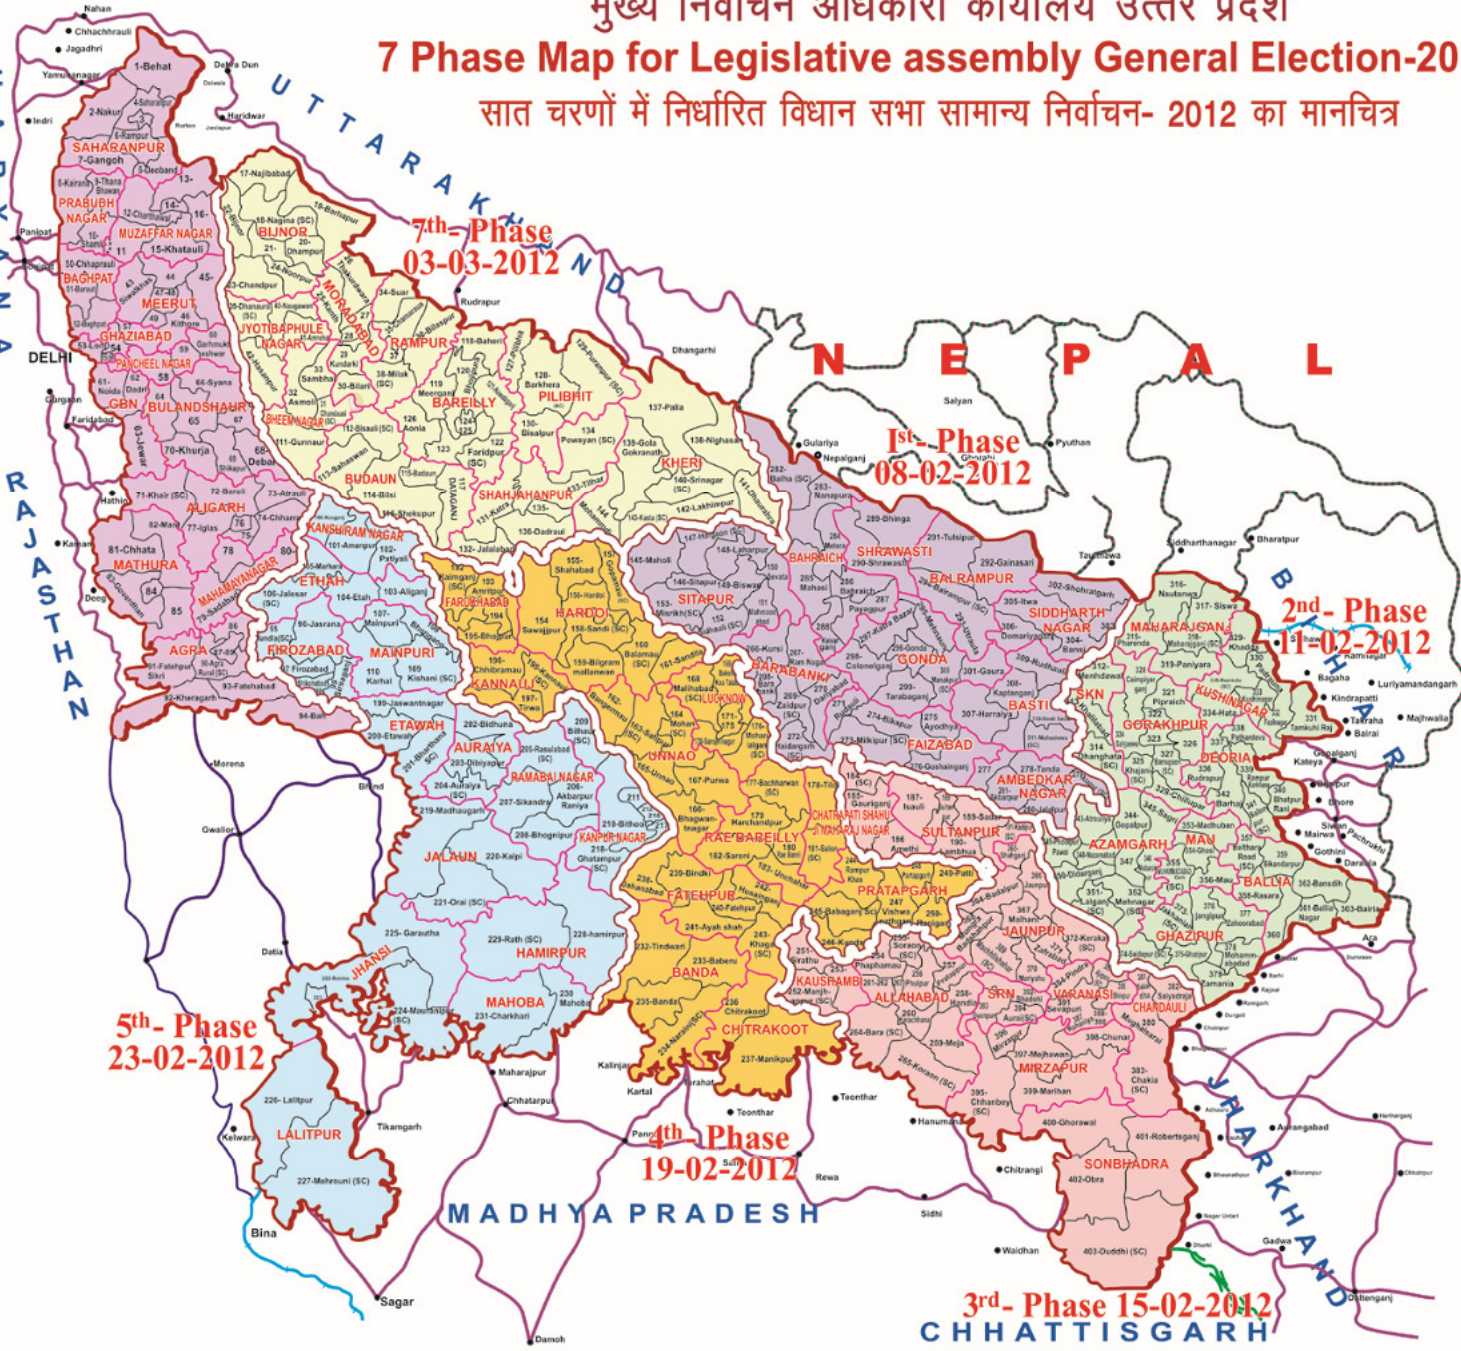

DISTRICT / ASSEMBLY MAP OF UTTAR PRADESH

OFFICE OF THE CHIEF ELECTORAL OFFICER, UTTAR PRADESH

मुख्य निर्वाचन अधिकारी कार्यालय उत्तर प्रदेश

7 Phase Map for Legislative assembly General Election-2012

सात चरणों में निर्धारित विधान सभा सामान्य निर्वाचन- 2012 का मानचित्र

No. & Names of Assembly Constituencies

6th- Phase 28-02-2012

1. Behat	102. Palyali	203. Dityepr	304. Bansi
2. Naktar	103. Aliganj	204. Aunliya (SC)	305. Itea
3. Saharanpur Nagar	104. Etah	205. Rasulabad (SC)	306. Doonanyaganj
4. Saharanpur	105. Manihara	206. Akbarpur - Raniya	307. Harraiya
5. Doonbad	106. Jalesar (SC)	207. Sikandra	308. Kaplaganj
6. Rampur Maniharan (SC)	107. Mainpuri	208. Bhogpur	309. Rudhau
7. Gangoh	108. Bhangon	209. Bilhaur (SC)	310. Basti Sader
8. Kaironia	109. Kishani (SC)	210. Bithoor	311. Mahadeva (SC)
9. Thana Shivan	110. Kahlai	211. Kalyanpur	312. Merhawal
10. Shami (Part of Saharanpur & Muzaffarnagar)	111. Gunwar	212. Govindnagar	313. Khalilabad
11. Budhana	112. Bisauli (SC)	213. Sishama	314. Dinahata (SC)
12. Charthawal	113. Sahaswan	214. Arya Nagar	315. Phanda
13. Purqat (SC)	114. Bhis	215. Kivani Nagar	316. Naulama
14. Muzaffar Nagar	115. Badaun	216. Kamrup Cantt.	317. Siwa
15. Khatauli	116. Shekhpur	217. Maharajpur	318. Maharaganj (SC)
16. Meerapur	117. Dalaganj	218. Ghulamur (SC)	319. Panyara
17. Najibabad	118. Baheri	219. Madhauganj	320. Campyaganj
18. Nagins (SC)	119. Meeraganj	220. Kalpi	321. Piprahi
19. Bahapur	120. Bhojpur	221. Ore (SC)	322. Goreskpur Urban
20. Dismpur	121. Nawabganj	222. Basina	323. Goreskpur Rural
21. Noida (SC)	122. Faridpur (SC)	223. Jhansi Nagar	324. Sahajawan
22. Bijnor	123. Bithan Champur	224. Mauranipur (SC)	325. Khasi (SC)
23. Chandpur	124. Bareilly	225. Garutha	326. Chauk-Chaura
24. Noorpur	125. Bareilly Cantt.	226. Lalpur	327. Banagan (SC)
25. Karthi	126. Aonia	227. Mehoni (SC)	328. Chhilar
26. Thakurdwara	127. Pilibhit	228. Hamirpur	329. Khadda
27. Moradabad Rural	128. Bankhota	229. Rath (SC)	330. Padmaua
28. Moradabad Nagar	129. Purnabad (SC)	230. Mahab	331. Phoolpur Raj
29. Kuranki	130. Bisulpur	231. Charkhari	332. Fazliganj
30. Biliari (Muradabad/Dhimmaganj)	131. Katra	232. Tinwari	333. Kushnagar
31. Chandauli (SC)	132. Jalaabad	233. Batera	334. Hata
32. Aonla	133. Titrif	234. Naram (SC)	335. Ramkota (SC)
33. Sambhal	134. Powayan (SC)	235. Banda	336. Rudrapur
34. Suar	135. Shahjahanpur	236. Chitrakoot	337. Deoria
35. Channarayn	136. Dairadi	237. Masikpur	338. Pehandwa
36. Bisupur	137. Palla	238. Jahanabad	339. Rampur Karhina
37. Rampur	138. Nighasan	239. Bindki	340. Bhatpur Rani
38. Mlak (SC)	139. Gola Gokranath	240. Fatehpur	341. Salempur (SC)
39. Dhanurua (SC)	140. Ser Nagar (SC)	241. Ayan Shahi	342. Bahai
40. Nausawan Sactd.	141. Dhauraha	242. Husainganj	343. Atraylia
41. Anroha	142. Lakshimpur	243. Khaga (SC)	344. Gopalpur
42. Hasanpur	143. Kasia (SC)	244. Rampur Khas	345. Sagi
43. Sitaulhas	144. Mohamadpur	245. Babaganj (SC)	346. Mubarakpur
44. Sardhana	145. Maloi	246. Kunda	347. Azamganj
45. Hastinpur (SC)	146. Sitapur	247. Bishwanvashiganj	348. Nizamabad
46. Kishor	147. Haraganj (SC)	248. Pratapganj	349. Ghosipur Pawanli
47. Meerat Cantt.	148. Laharpur	249. Patti	350. Dildiganj
48. Meerut	149. Biswan	250. Raniganj	351. Lakganj (SC)
49. Meerut South	150. Sevati	251. Sirathu	352. Mehaganj (SC)
50. Chhaprauli	151. Mahmoodabad	252. Meharpur (SC)	353. Mithan
51. Baraut	152. Sidhuli (SC)	253. Chail	354. Ghosi
52. Bahpat	153. Mirki (SC)	254. Phagamau	355. Muhammadabad-Gohna
53. Lori	154. Sawajpur	255. Soron (SC)	356. (Du)
54. Muzaffarnagar	155. Phulpur	256. Phulpur	356. Muz
55. Sahibzad	156. Hardoi	257. Pratapgarh	357. Belthara Road (SC)
56. Gazabad	157. Gopamau (SC)	258. Harda	358. Rosara
57. Modu Nagar	158. Sardi (SC)	259. Bansi	359. Sikanderpur
58. Dholana (PS. Nagar/GZB)	159. Bilgram-Malawan	260. Karachhana	360. Phaphana
59. Hapur (SC)	160. Balaram (SC)	261. Allahabad West	361. Balia Nagar
60. Gaurmukteshwar	161. Sandila	262. Allahabad South	362. Bansihi
61. Noida	162. Bangamau	263. Allahabad North	363. Bania
62. Dairi	163. Saffur (SC)	264. Bars (SC)	364. Badlipur
63. Jewar	164. Mohan (SC)	265. Koron (SC)	365. Shahganj
64. Sikandrabad	165. Unnao	266. Kuni	366. Jaunpur
65. Bulandshahr	166. Bhaganinagar	267. Ram Nagar	367. Mathna
66. Syana	167. Purwa	268. Barabanki	368. Mungra Badshahpur
67. Anupshahr	168. Mallahad (SC)	269. Zainpur (SC)	369. Machhisahr (SC)
68. Deba	169. Bakshi Ka Talab	270. Saranjan Nagar	370. Moriyau
69. Shikarip	170. Khurja (SC)	271. Lucknow West	371. Zafabad
70. Khurja (SC)	171. Lucknow North	272. Halderganj (SC)	372. Karakat (SC)
71. Khair (SC)	172. Lucknow East	273. Mikiipur (SC)	373. Jakhnani (SC)
72. Barauli	173. Lucknow Central	274. Saeon (SC)	374. Saeon (SC)
73. Atrai	174. Lucknow Central	275. Ayodhya	375. Ghazipur
74. Chhithra	175. Lucknow Cantt.	276. Goushangari	376. Jangipur
75. Kail	176. Mahanganj (SC)	277. Kalesha	377. Zihorabad
76. Aliganj	177. Bachrawan	278. Tenda	378. Mohammadabad
77. Igla (SC)	178. Taji	279. Alipur (SC)	379. Zamania
78. Hathras (SC)	179. Harchandpur	280. Jaispur	380. Mughalsarai
79. Saidabad	180. Rae Bareilly	281. Akbarpur	381. Sakalchi
80. Sikandra Rao	181. Salon (SC)	282. Batha (SC)	382. Salaywajra
81. Chhithra	182. Sarani	283. Narpans	383. Chakia (SC)
82. Mant	183. Uncharh	284. Matara	384. Pindra
83. Govechan	184. Jhapla (SC) (SCM Nagar/SCM Nagar)	285. Mahad	385. Aikarpur
84. Mathura	185. Gauriganj	286. Bahraich	386. Shipur