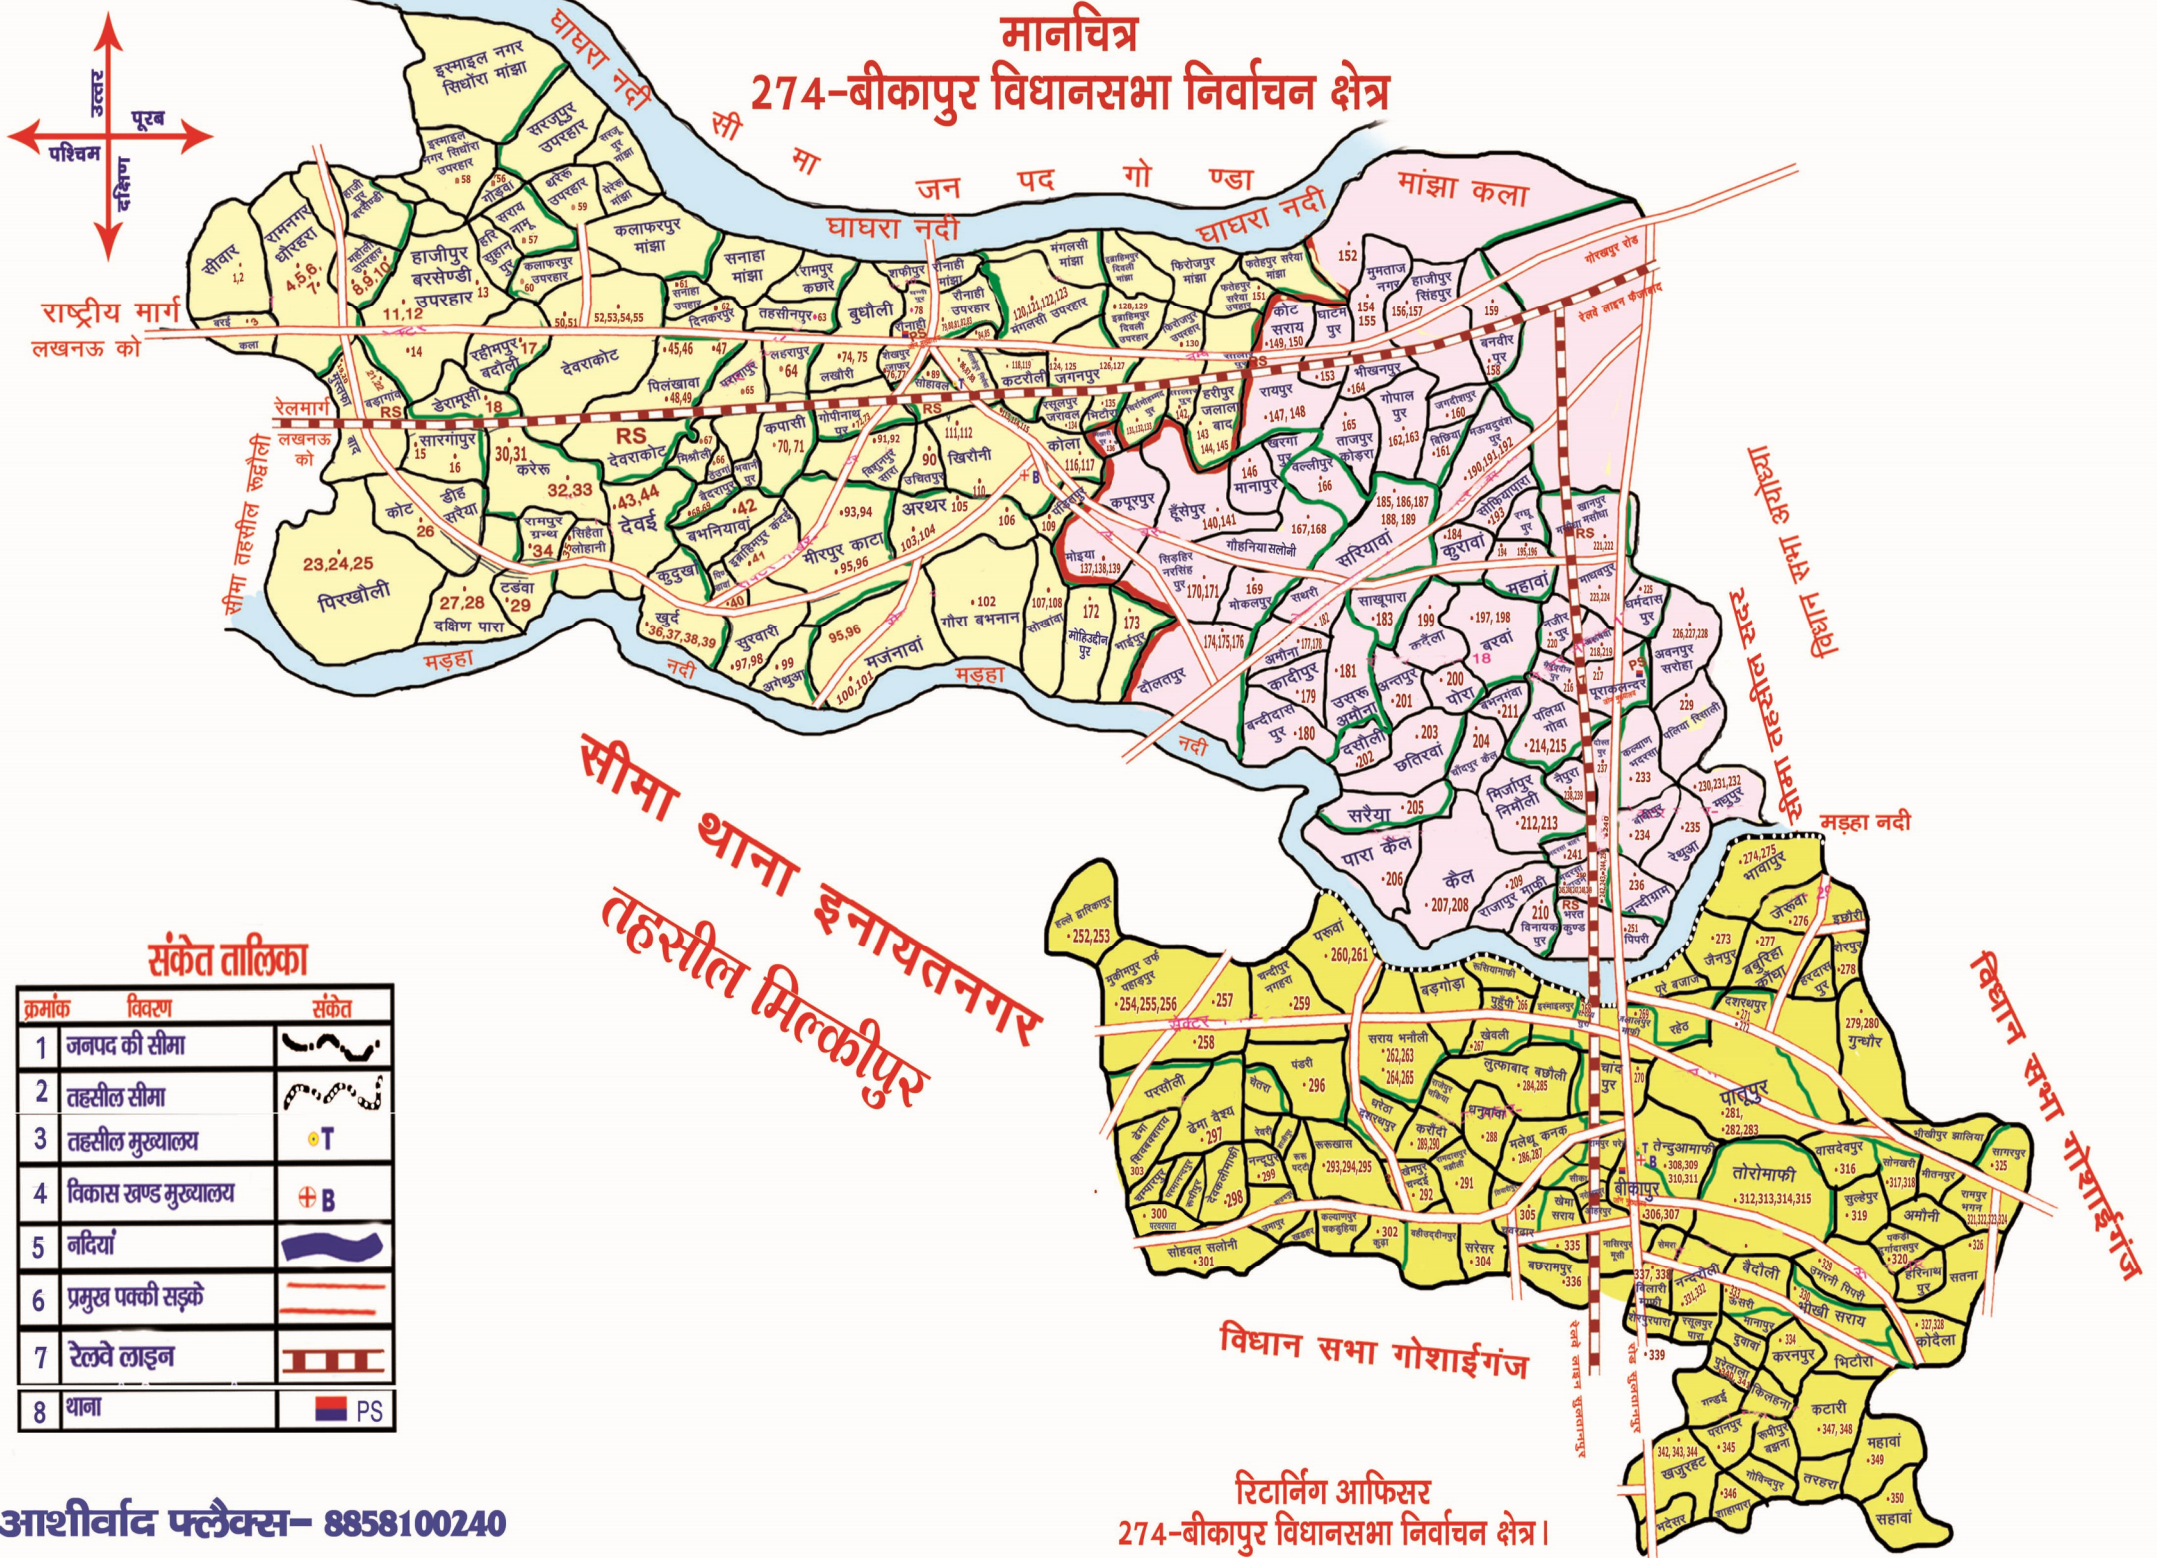

मानचित्र 274-बीकापुर विधानसभा निर्वाचन क्षेत्र

संकेत तालिका

क्रमांक	विवरण	संकेत
1	जनपद की सीमा	
2	तहसील सीमा	
3	तहसील मुख्यालय	
4	विकास खण्ड मुख्यालय	
5	नदियाँ	
6	प्रमुख पक्की सड़के	
7	रेलवे लाइन	
8	थाना	

आशीर्वाद फ्लैक्स- 8858100240

रिटार्निंग आफिसर
274-बीकापुर विधानसभा निर्वाचन क्षेत्र।