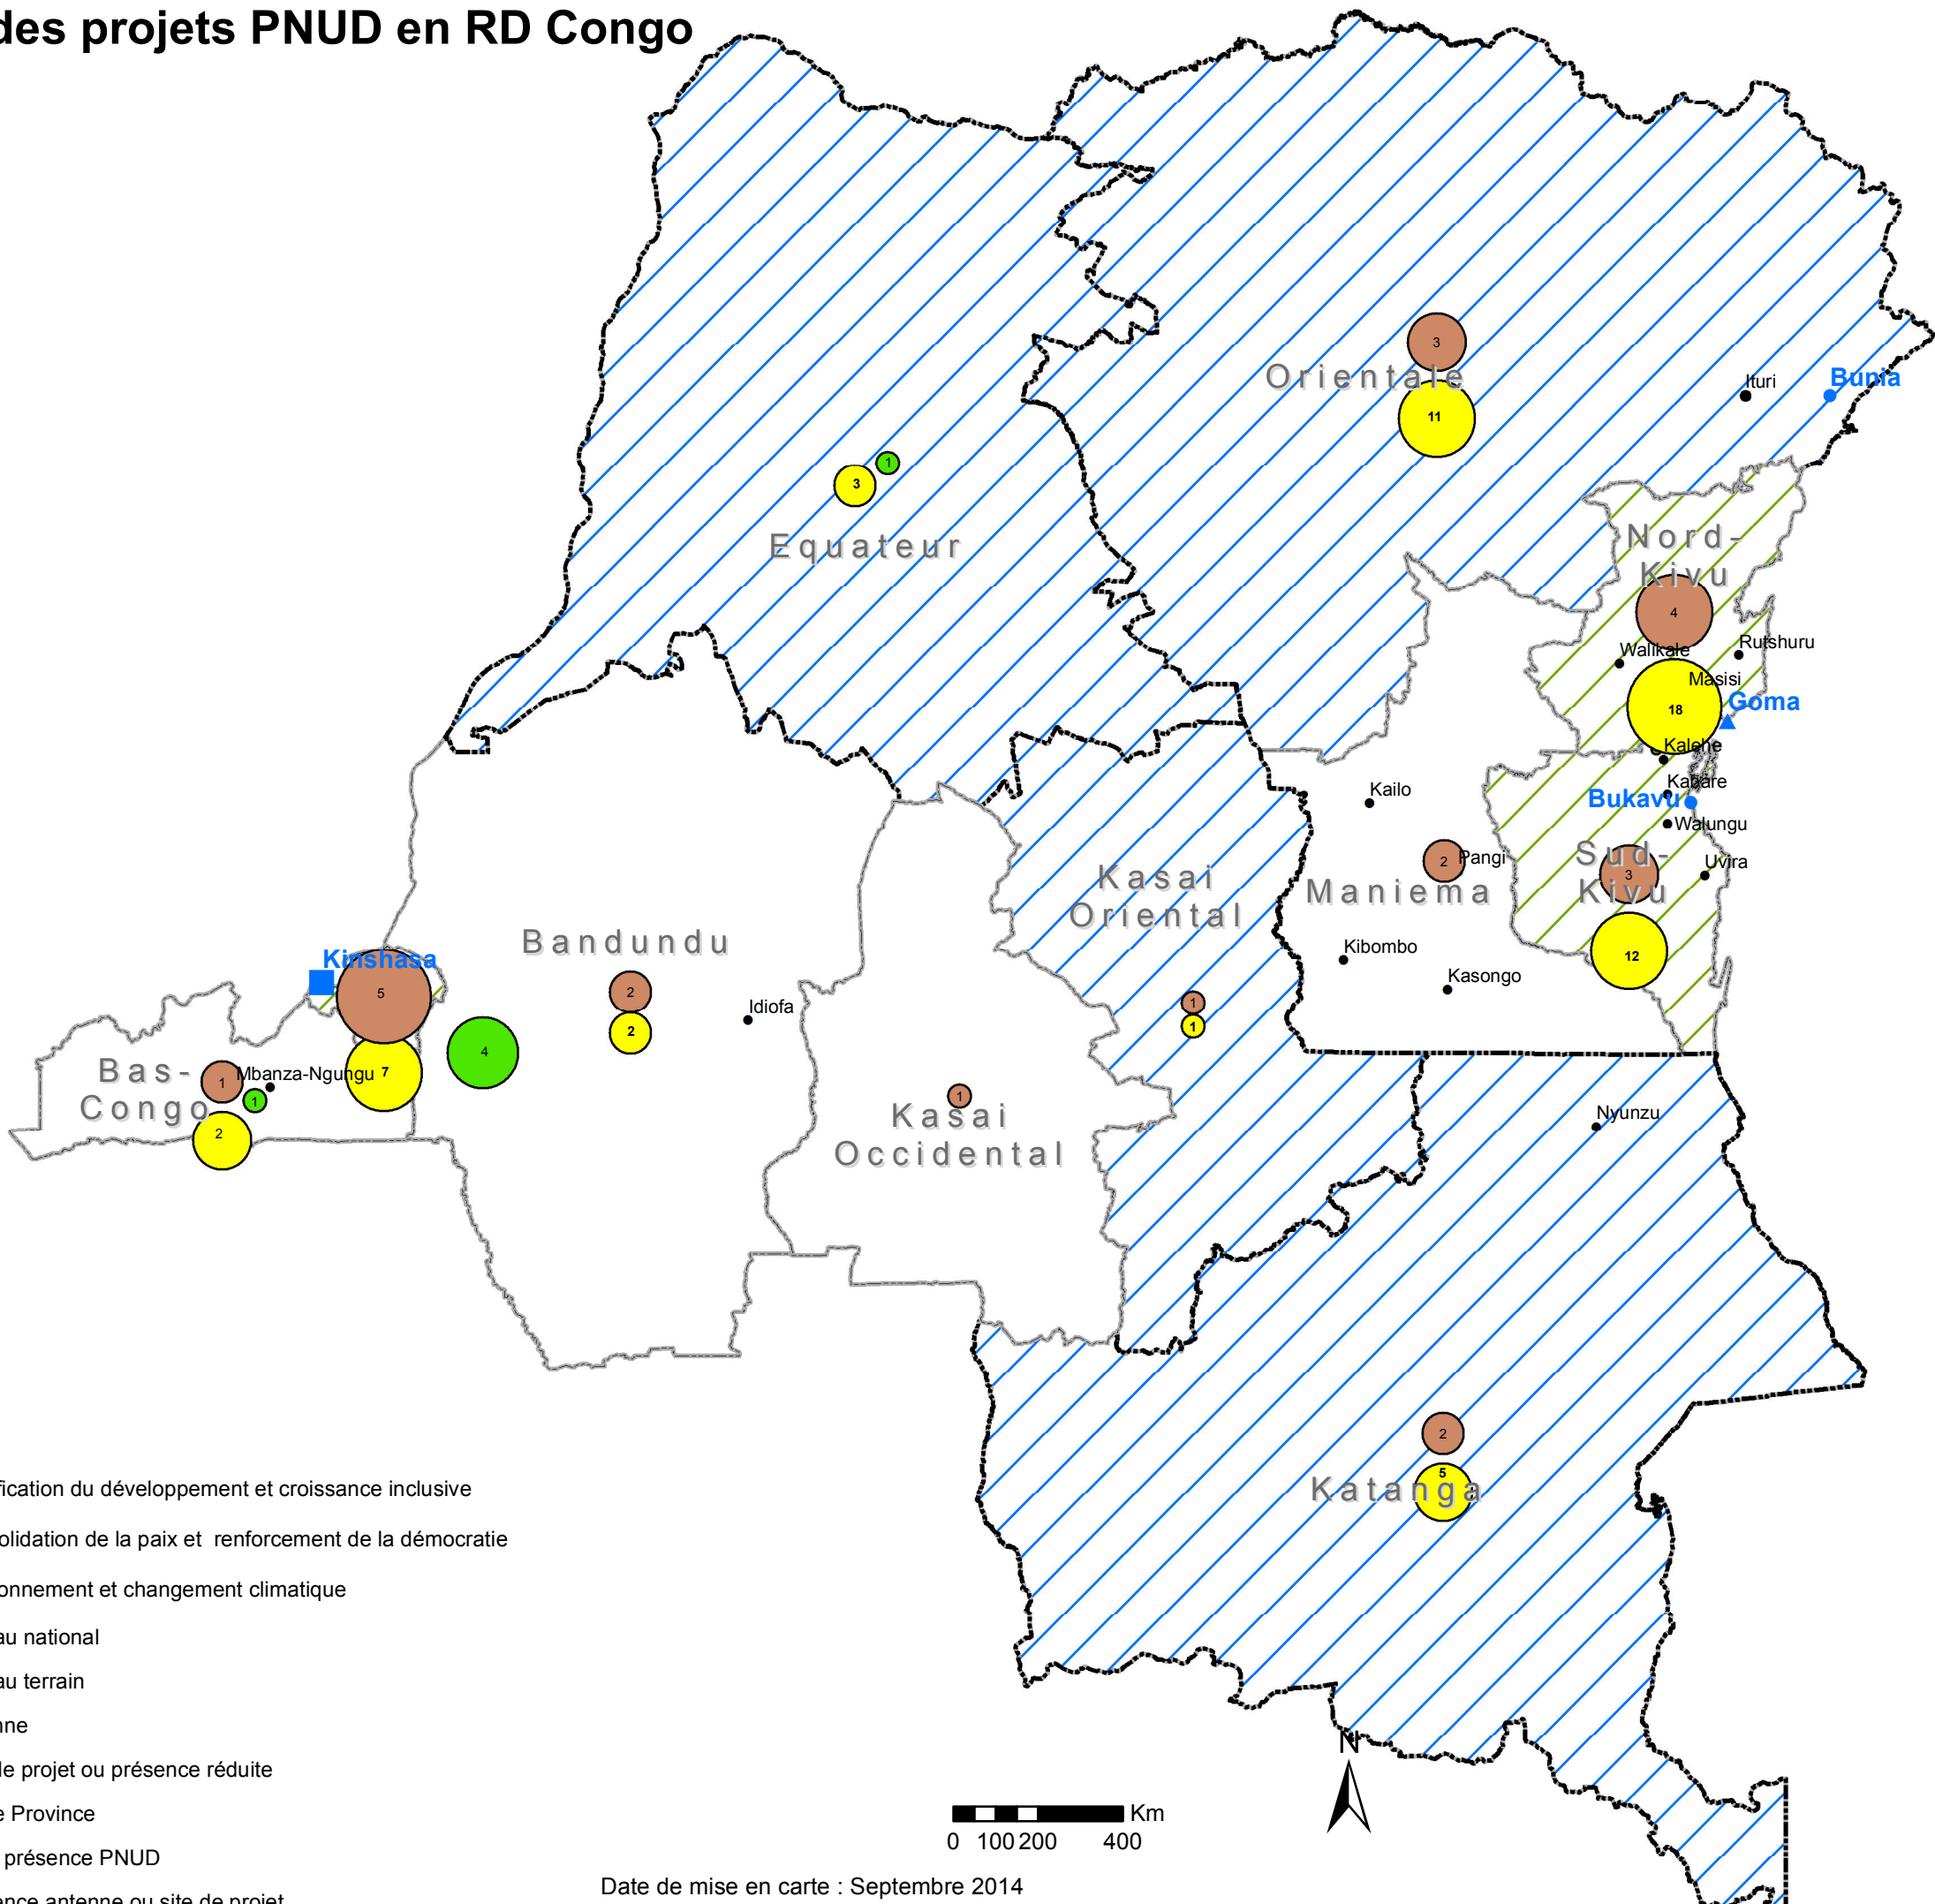

Situation des projets PNUD en RD Congo

Empowered lives.
Resilient nations.

Légende

- Planification du développement et croissance inclusive
- Consolidation de la paix et renforcement de la démocratie
- Environnement et changement climatique
- Bureau national
- ▲ Bureau terrain
- Antenne
- Site de projet ou présence réduite

- Limite Province
- Forte présence PNUD
- Présence antenne ou site de projet

Date de mise en carte : Septembre 2014
 Sur base des limites administratives et localités du Référentiel Géographique Commun (www.rgc.cd)