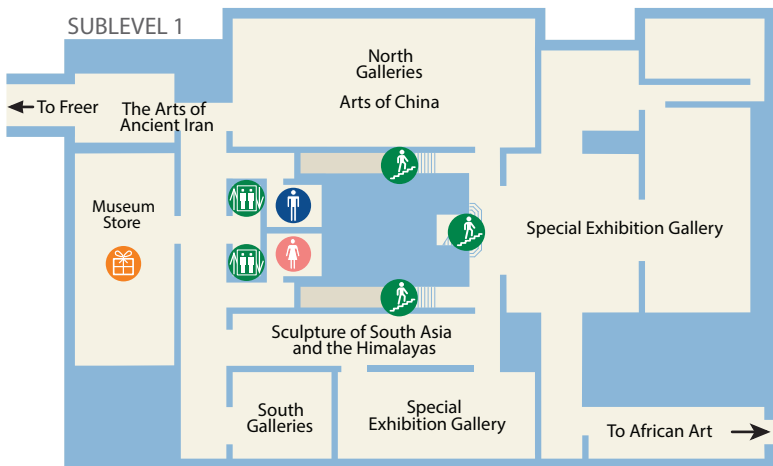

STREET LEVEL

Enid A. Haupt Garden

ENTRANCE

SUBLEVEL 1

SUBLEVEL 2

SUBLEVEL 3

-  CLOAKROOM/LOCKERS
-  ELEVATOR
-  ENTRANCE
-  INFORMATION
-  MUSEUM STORE
-  RESTROOMS
-  STAIRS
-  WHEELCHAIR ACCESS

Smithsonian
Arthur M. Sackler Gallery