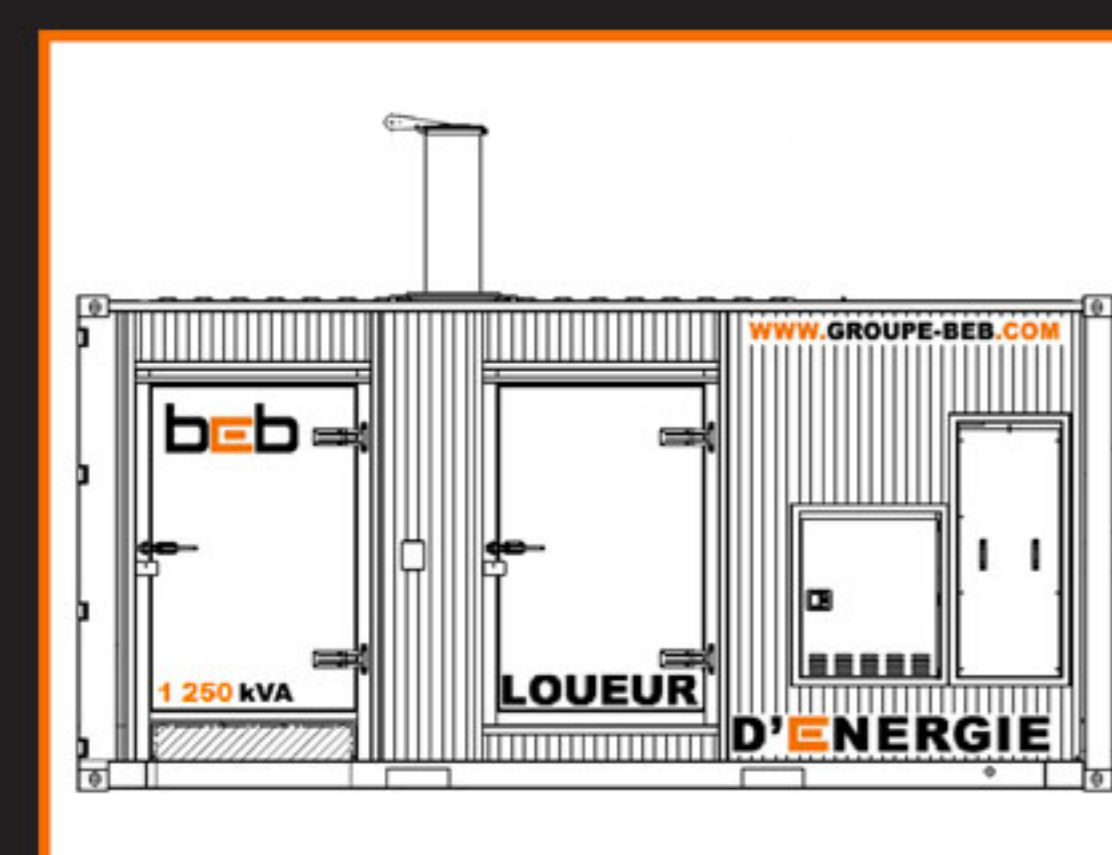

800kVA	700kVA	640kW	1200A	86,4 L/hrs	129,6 L/hrs	2000 L	15,43 heures
910kVA	800kVA	728kW	1365A	98,28 L/hrs	147,42 L/hrs	2000 L	13,56 heures
1000kVA	910kVA	800kW	1500A	108 L/hrs	162 L/hrs	2000 L	12,34 heures
1100kVA	1000kVA	880kW	1650A	118,8 L/hrs	178,2 L/hrs	2000 L	11,22 heures
1375kVA	1250kVA	1000kW	1875A	135 L/hrs	202,5 l/hrs	2000 L	9,87 heures
1540kVA	1400kVA	1120kW	2100A	151,2 L/hrs	226,8 L/hrs	2000 L	8,81 heures