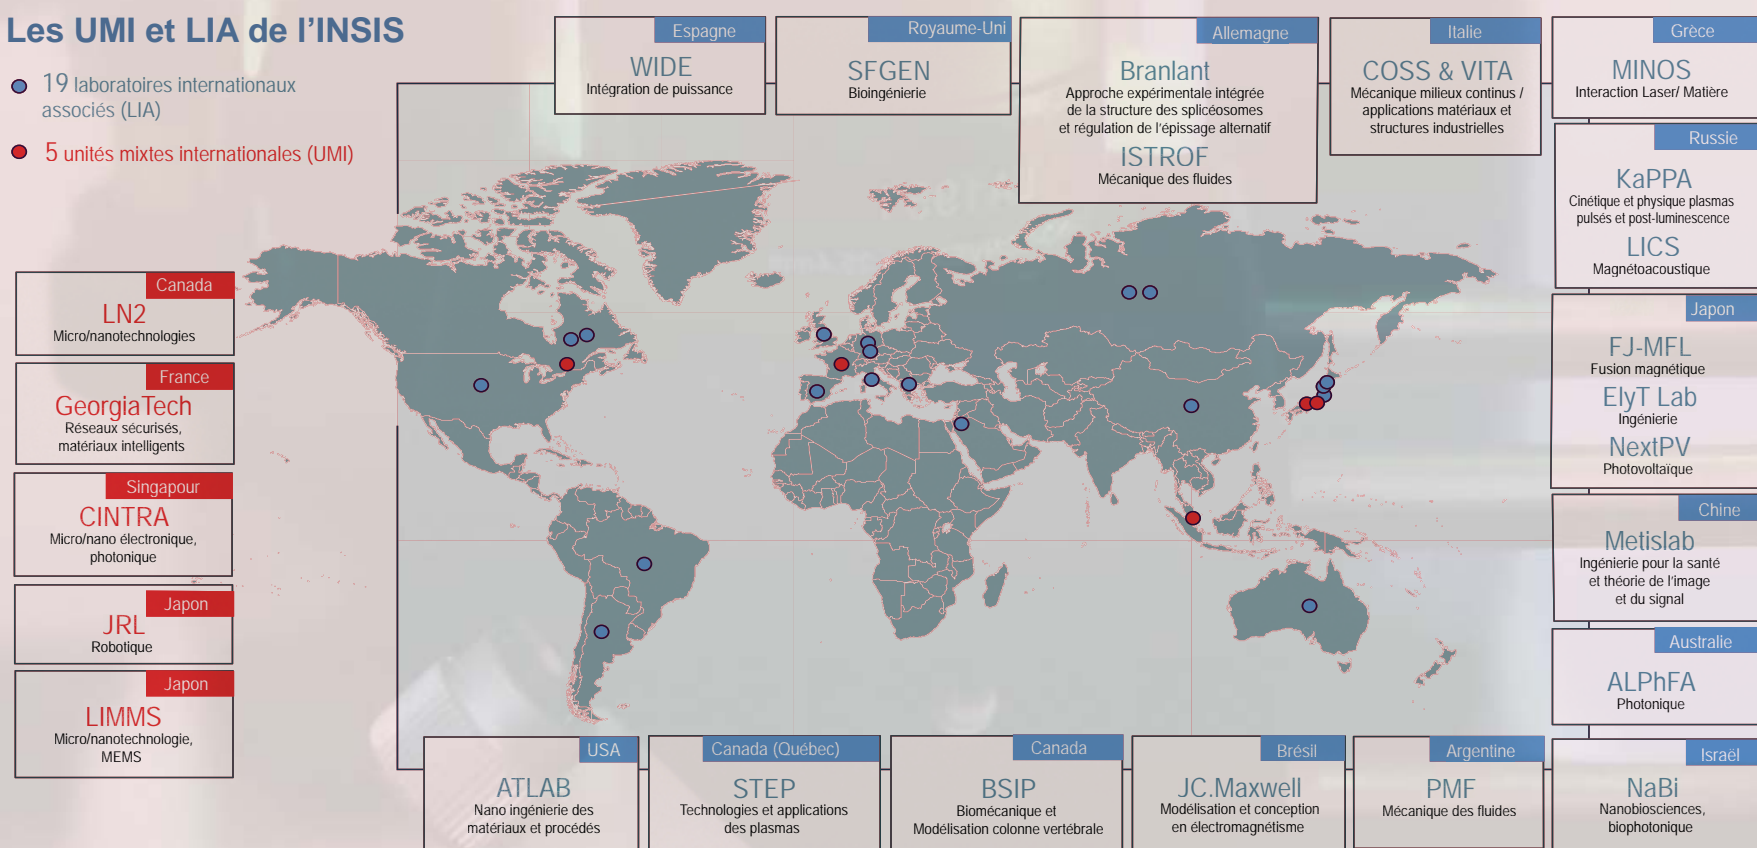

Effectif total des unités INSIS 2015 par sites

Budget des unités INSIS 2015

Chiffres clés

- 5847 chercheurs et enseignants-chercheurs dont 1002 CNRS
- 2356 ingénieurs et techniciens dont 919 CNRS
- 7162 personnels non permanents
- 165 M€ de masse salariale CNRS

Chiffres clés

- 169 structures de recherche dont :
 - 93 unités mixtes de recherche
 - 6 unités propres de recherche
 - 5 unités mixtes internationales
 - 23 fédérations de recherche
 - 31 groupements de recherche

Les UMI et LIA de l'INSIS

- 19 laboratoires internationaux associés (LIA)
- 5 unités mixtes internationales (UMI)

Crédit photo : © CNRS Photothèque / FRESILLON Cyril
 Conception et réalisation graphique : ©CNRS - Communication INSIS / Valérie Pierre