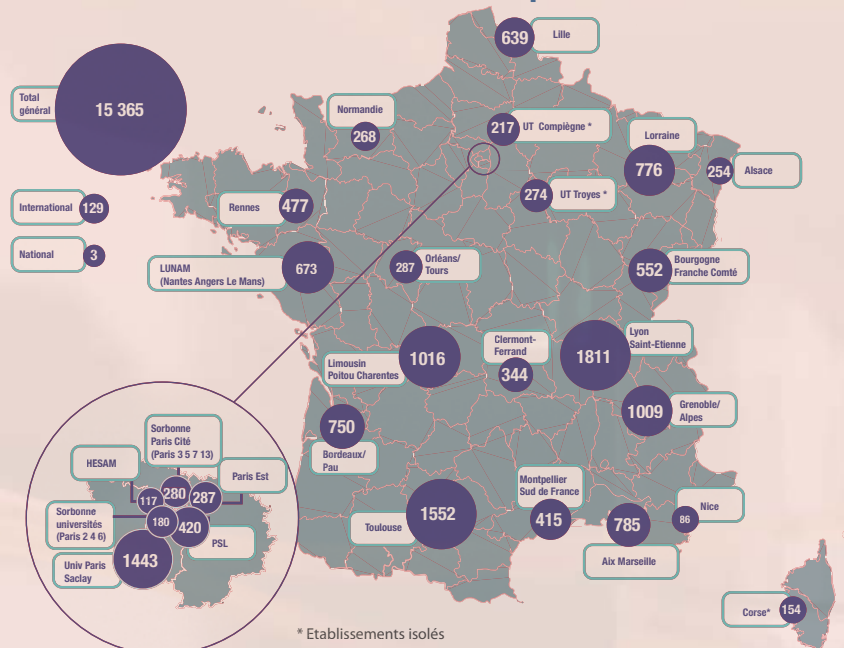

Effectif total des unités INSIS 2015 par sites

Budget des unités INSIS 2015

Chiffres clés

- 5847 chercheurs et enseignants-chercheurs dont 1002 CNRS
- 2356 ingénieurs et techniciens dont 919 CNRS
- 7162 personnels non permanents
- 165 M€ de masse salariale CNRS

Chiffres clés

- 169 structures de recherche dont :
 - 93 unités mixtes de recherche
 - 6 unités propres de recherche
 - 5 unités mixtes internationales
 - 23 fédérations de recherche
 - 31 groupements de recherche