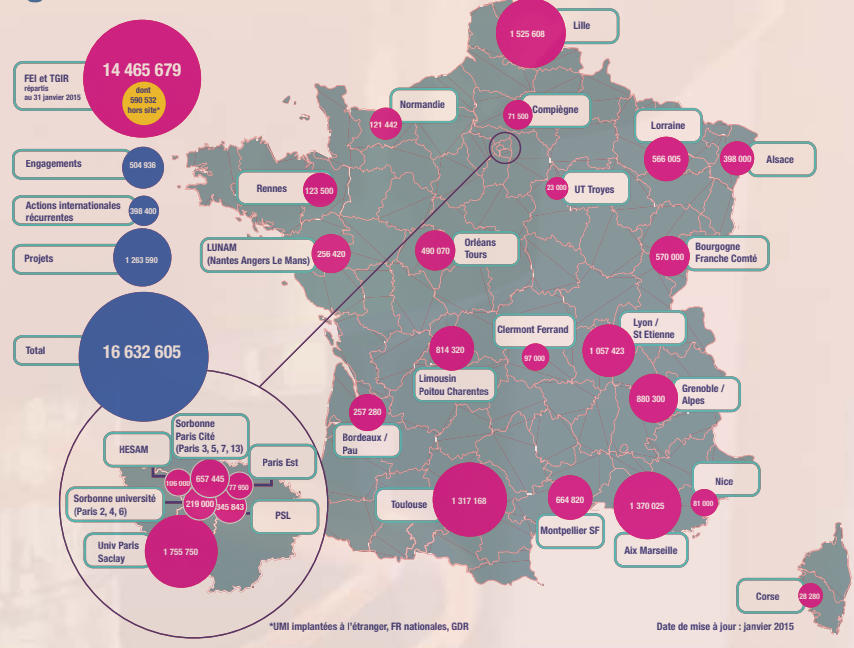

Effectif total des unités INSIS 2015 par sites

Budget des unités INSIS 2015

Chiffres clés

- 5847 chercheurs et enseignants-chercheurs dont 1002 CNRS
- 2356 ingénieurs et techniciens dont 919 CNRS
- 7162 personnels non permanents
- 165 M€ de masse salariale CNRS

Chiffres clés

- 169 structures de recherche dont :
 - 93 unités mixtes de recherche
 - 6 unités propres de recherche
 - 5 unités mixtes internationales
 - 23 fédérations de recherche
 - 31 groupements de recherche