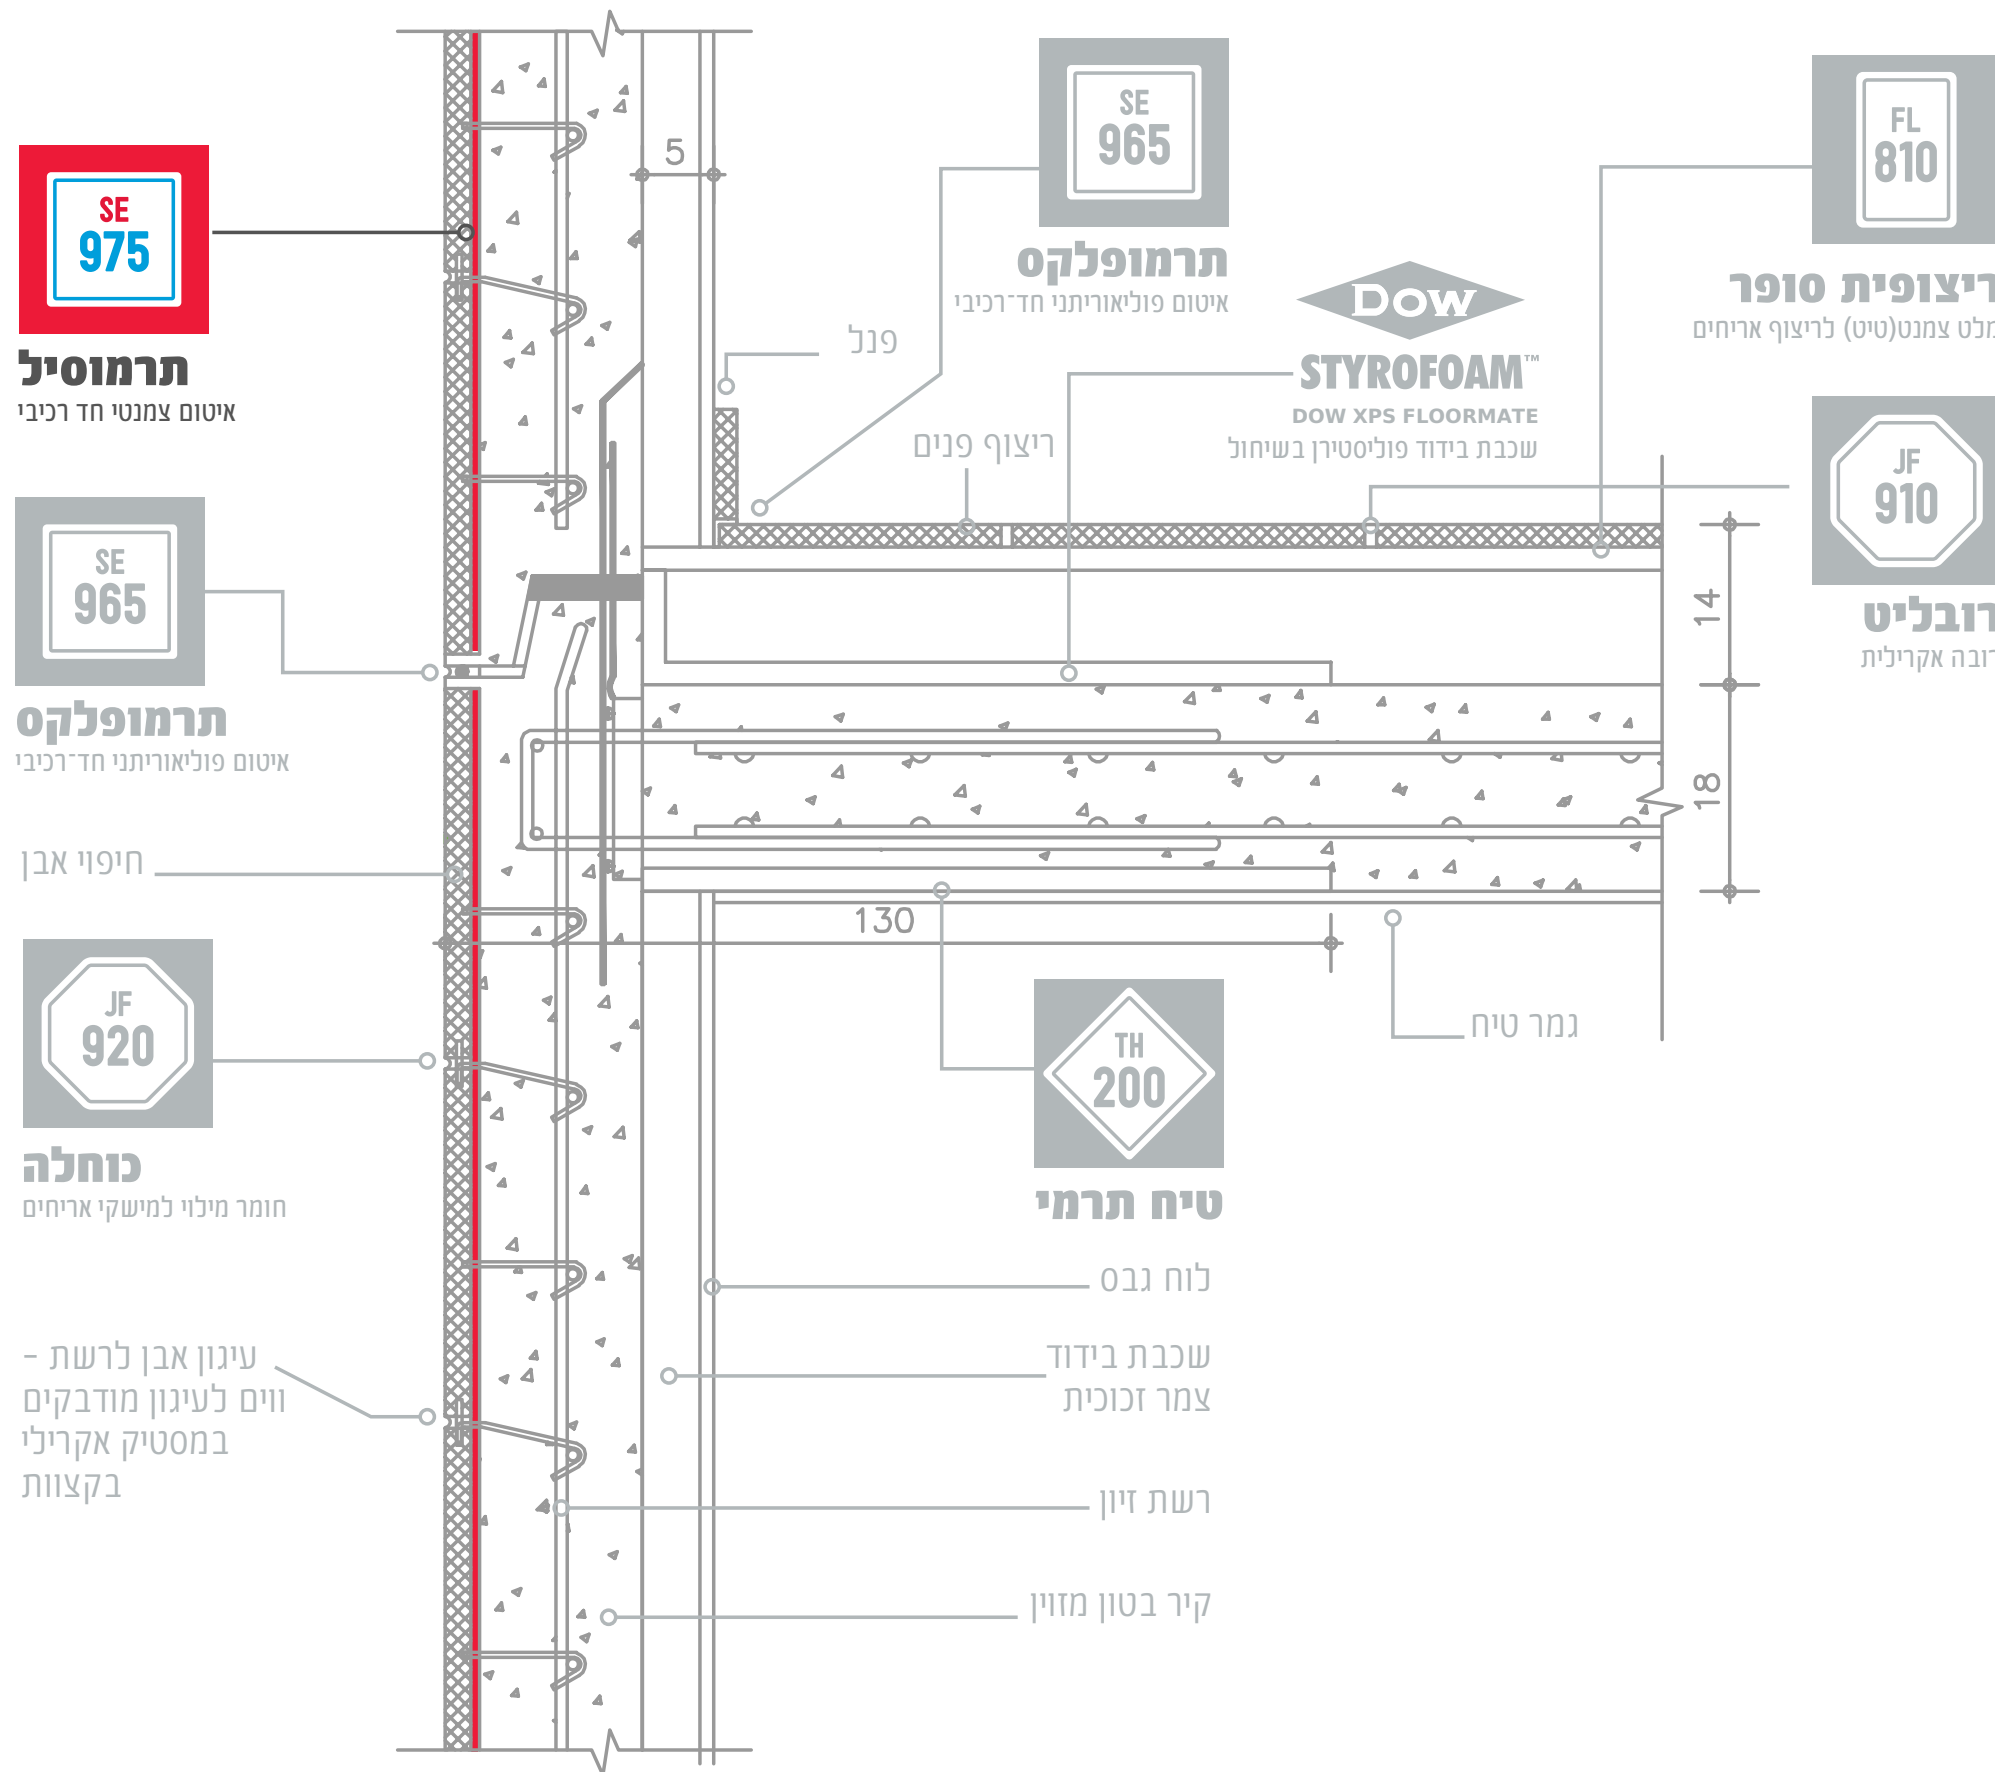

קירות מחופים באבן טבעית אלמנטים טרומיים מחופים בשיטות מתועשות באתר ת"י 2378 חלק 5