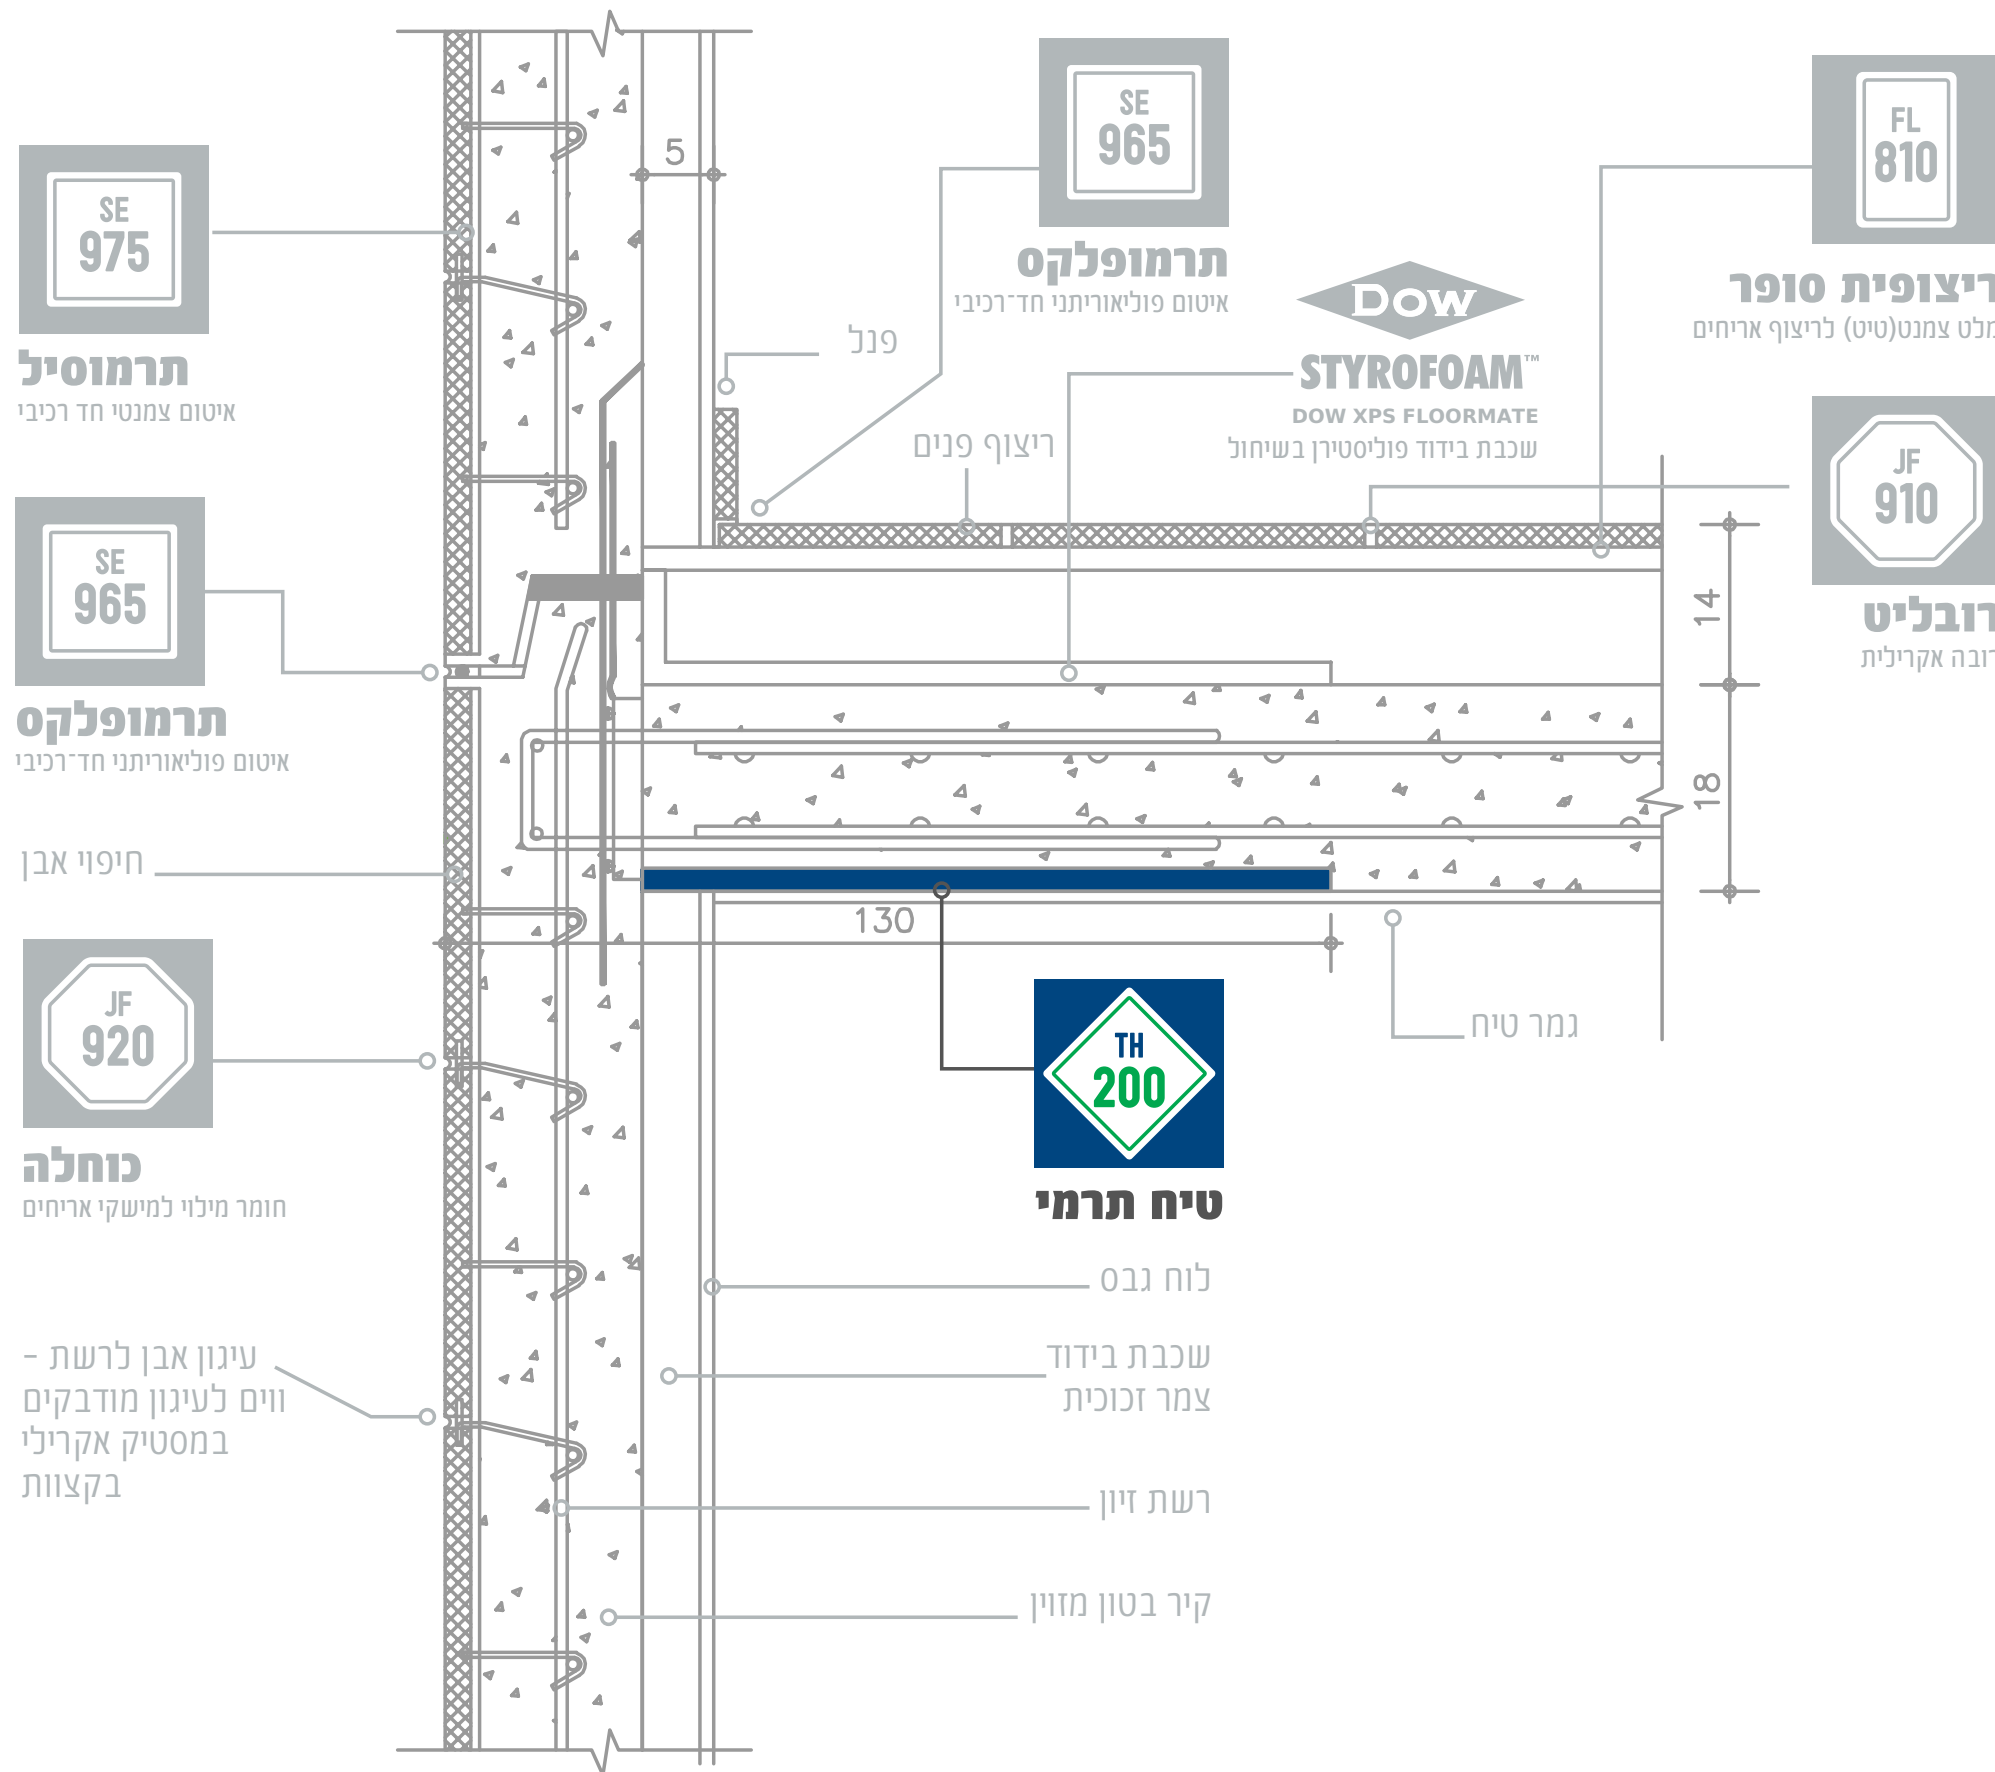

קירות מחופים באבן טבעית אלמנטים טרומיים מחופים בשיטות מתועשות באתר ת"י 2378 חלק 5