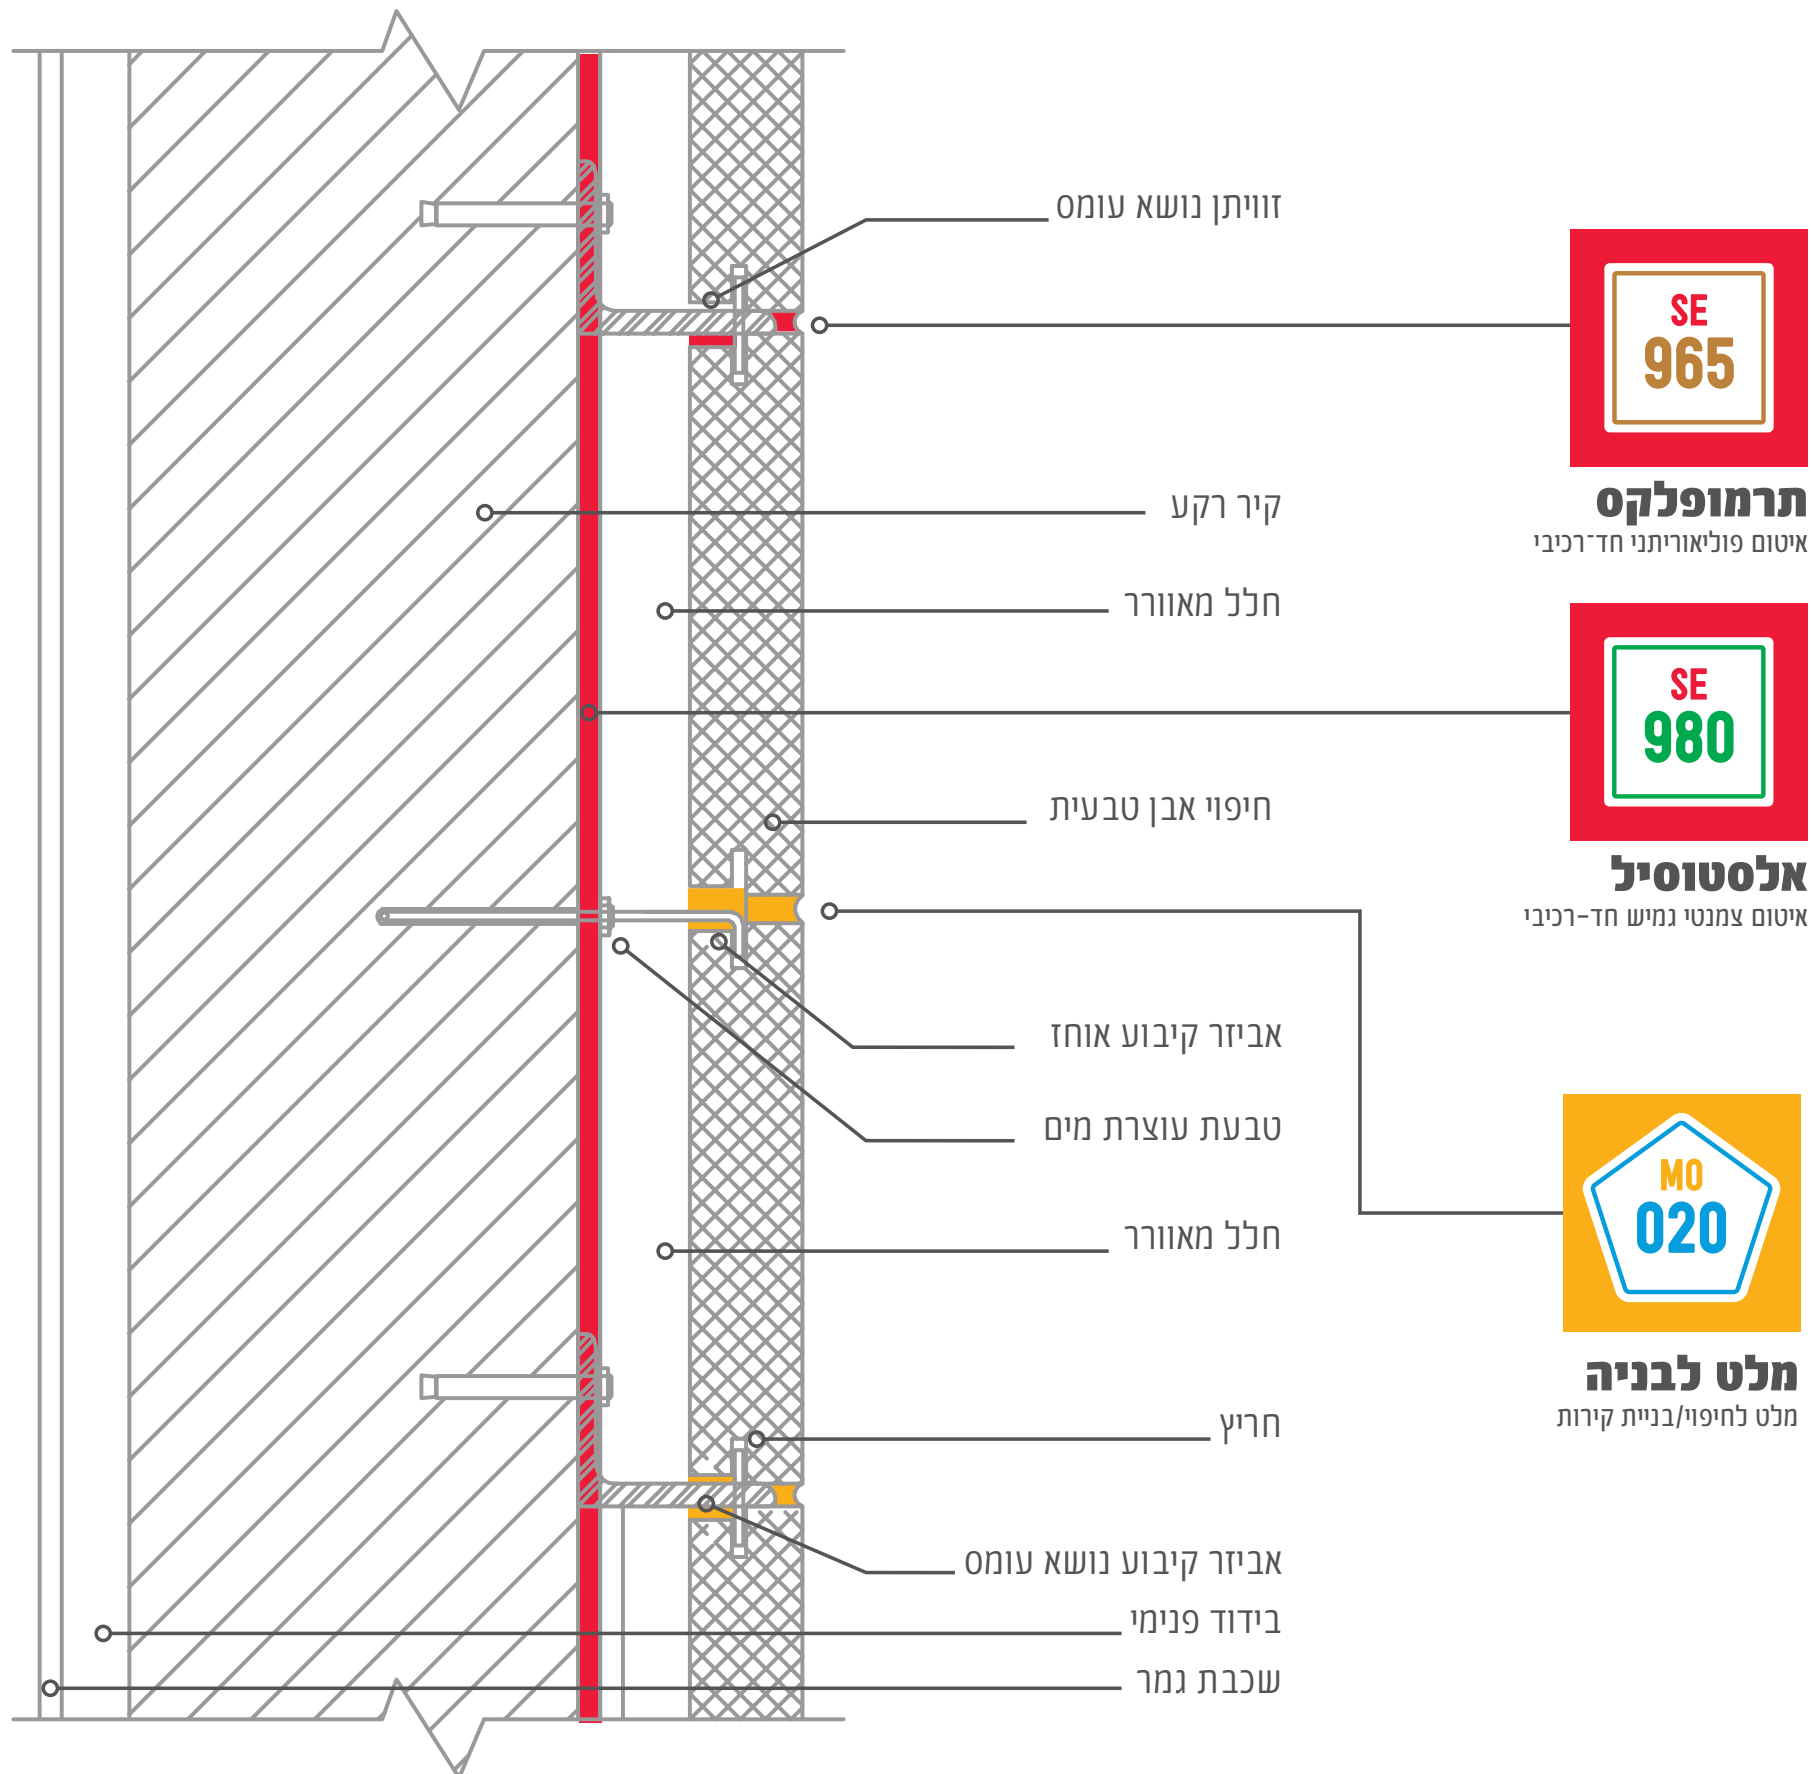

קירות מחופים באבן טבעית

קירות מחופים בשיטת הקיר הנפול ת"י 2378 חלק 6