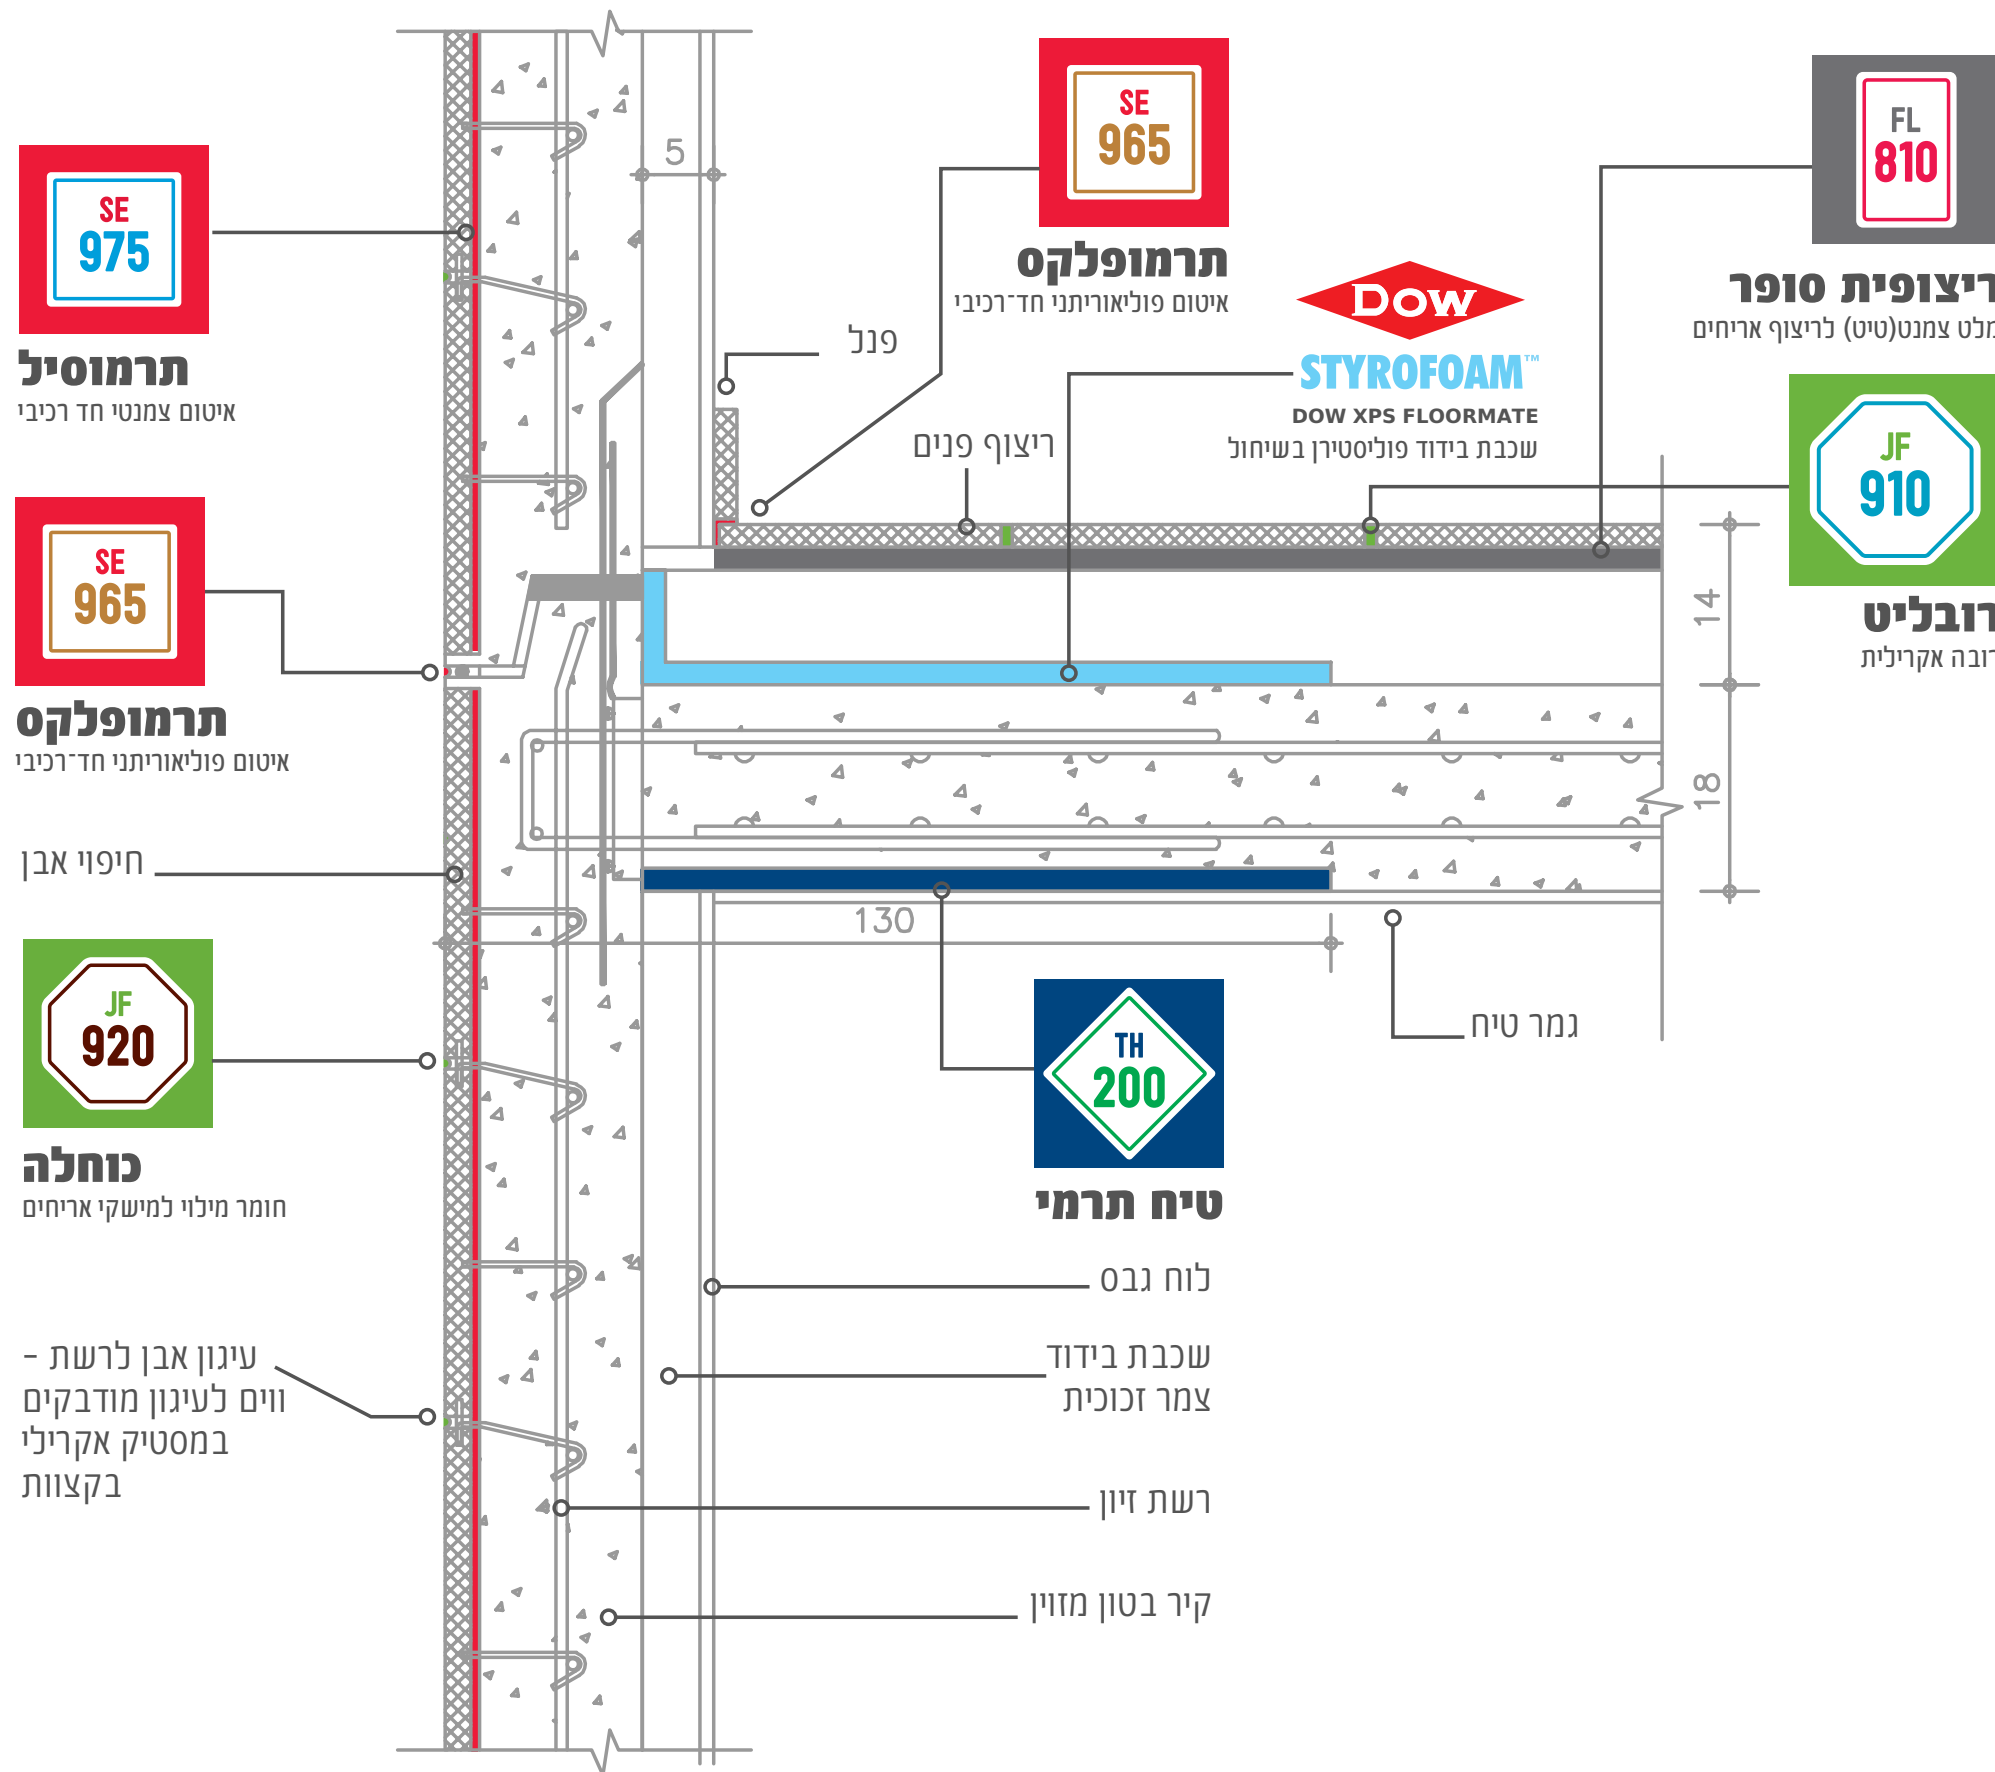

קירות מחופים באבן טבעית

קירות מחופים בשיטת ההדבקה

בשילוב קיבוע מכני

ת"י 2378 חלק 4

קירות מחופים באבן טבעית אלמנטים טרומיים מחופים בשיטות מתועשות באתר ת"י 2378 חלק 5

קירות מחופים באבן טבעית אלמנטים טרומיים מחופים בשיטות מתועשות באתר ת"י 2378 חלק 5