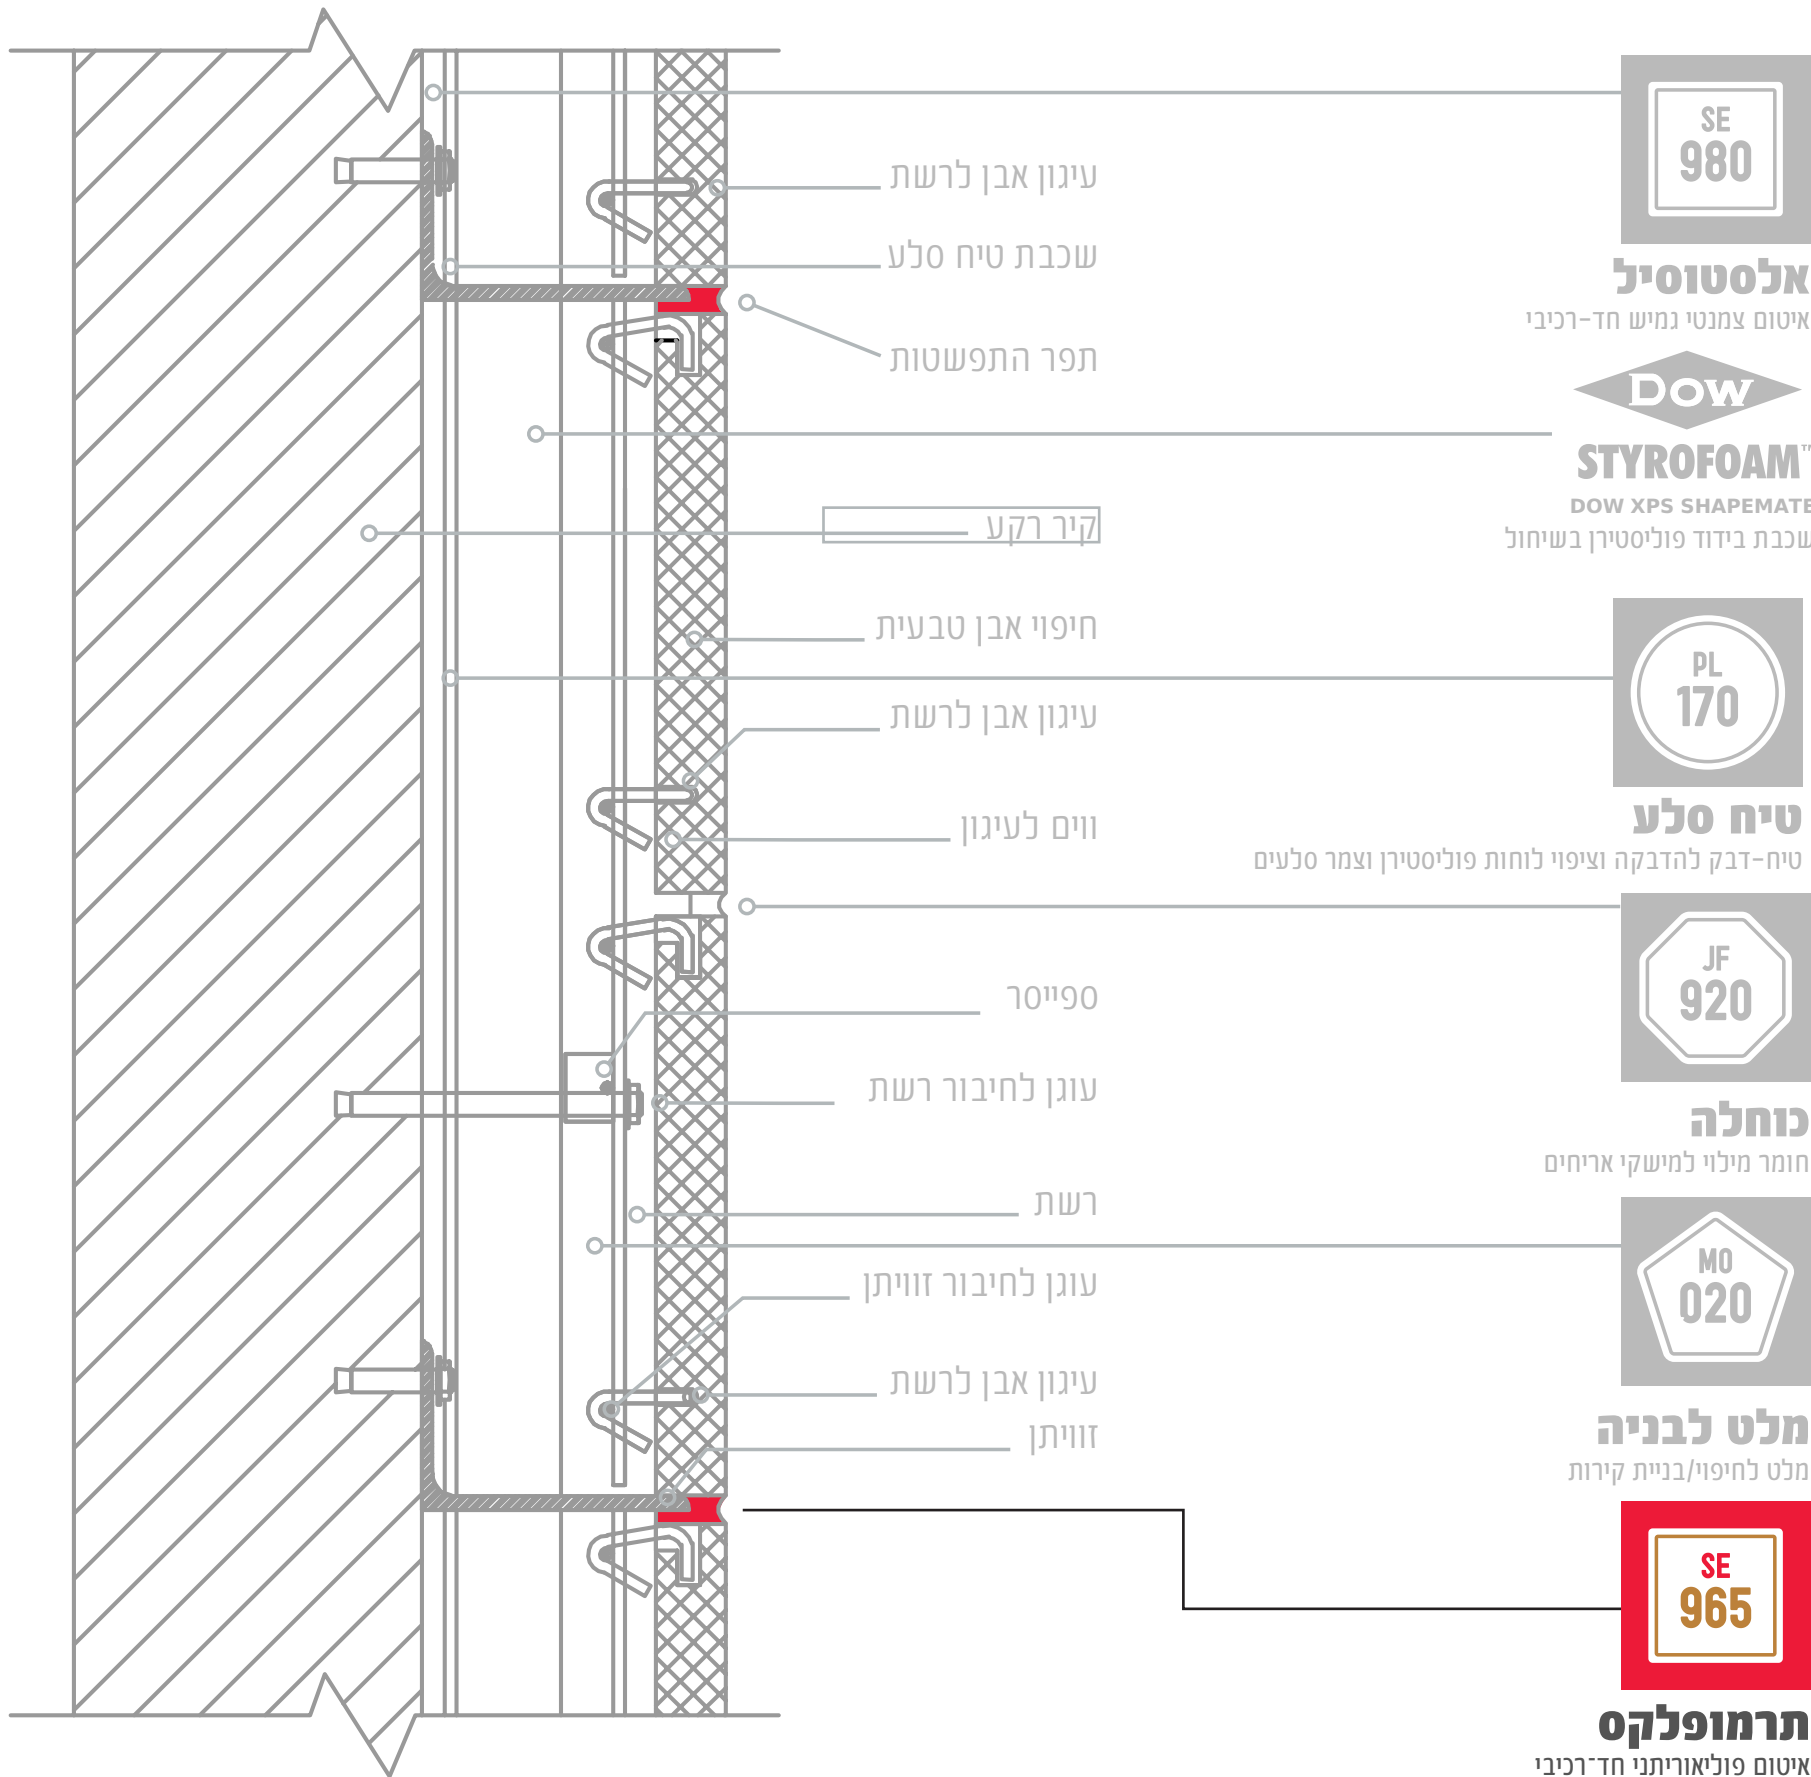

ת"י 2378 חלק 2

קירות מחופים באבן טבעית

קירות מחופים בקיבוע רטוב (הרכבה)

ת"י 2378 חלק 2

קירות מחופים באבן טבעית

קירות מחופים בקיבוע רטוב (הרכבה)

ת"י 2378 חלק 2

אלסטוסיל
איטום צמנטי גמיש חד-רכיבי