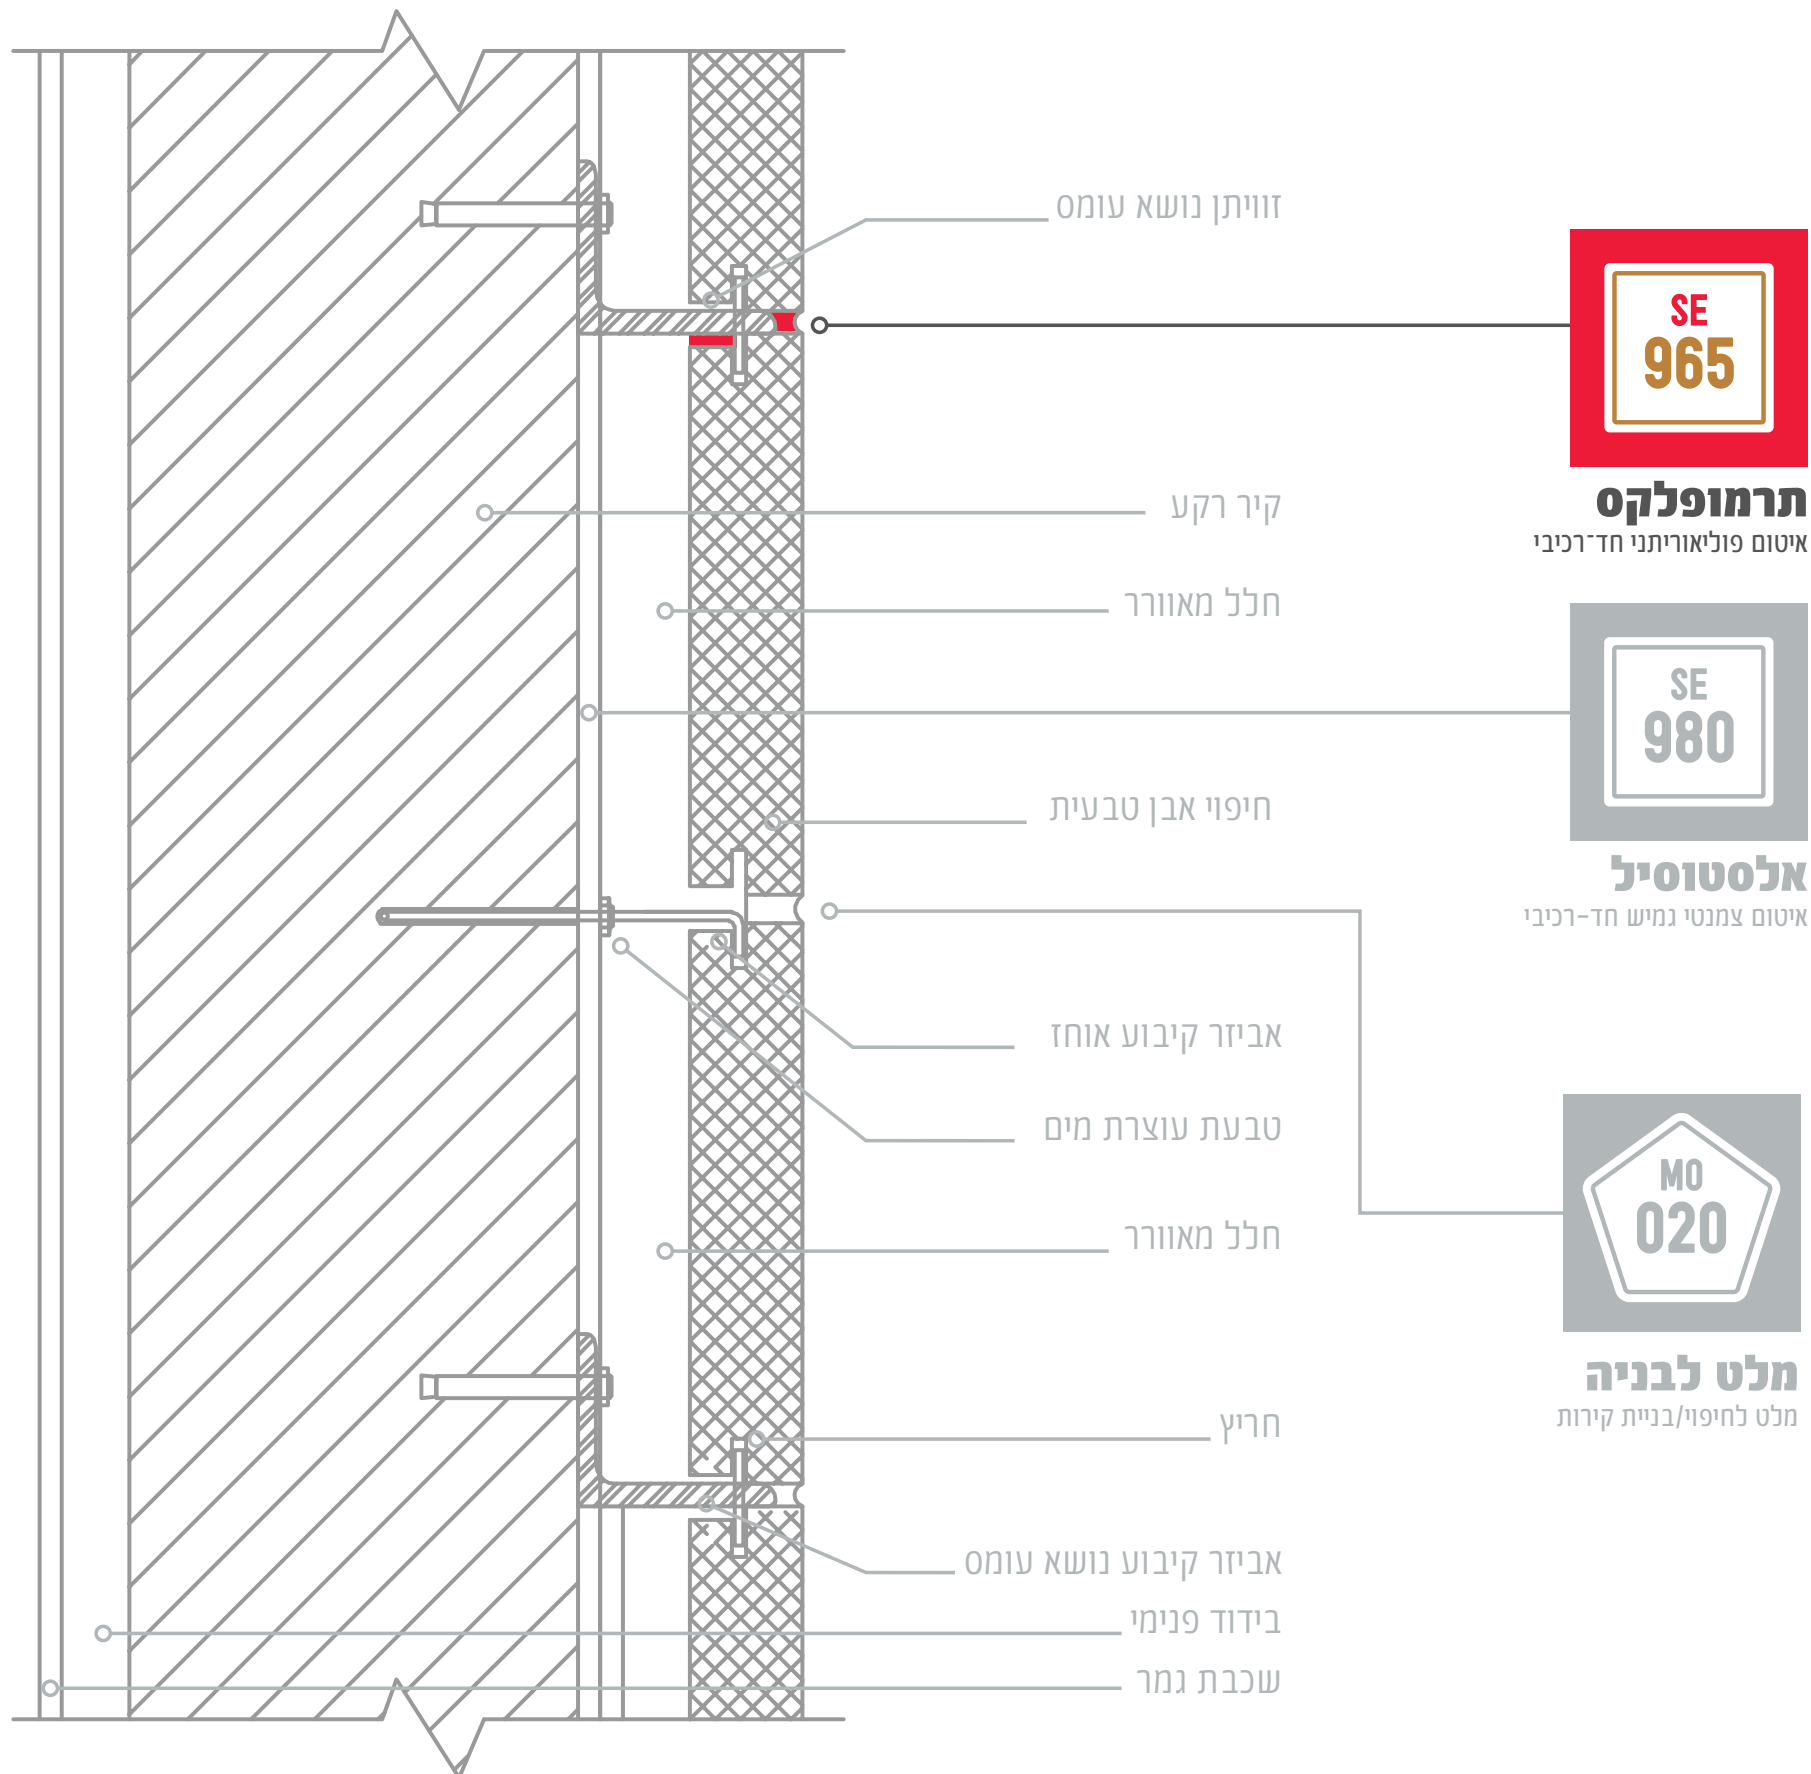

קירות מחופים באבן טבעית

קירות מחופים בשיטת הקיר הנפול ת"י 2378 חלק 6