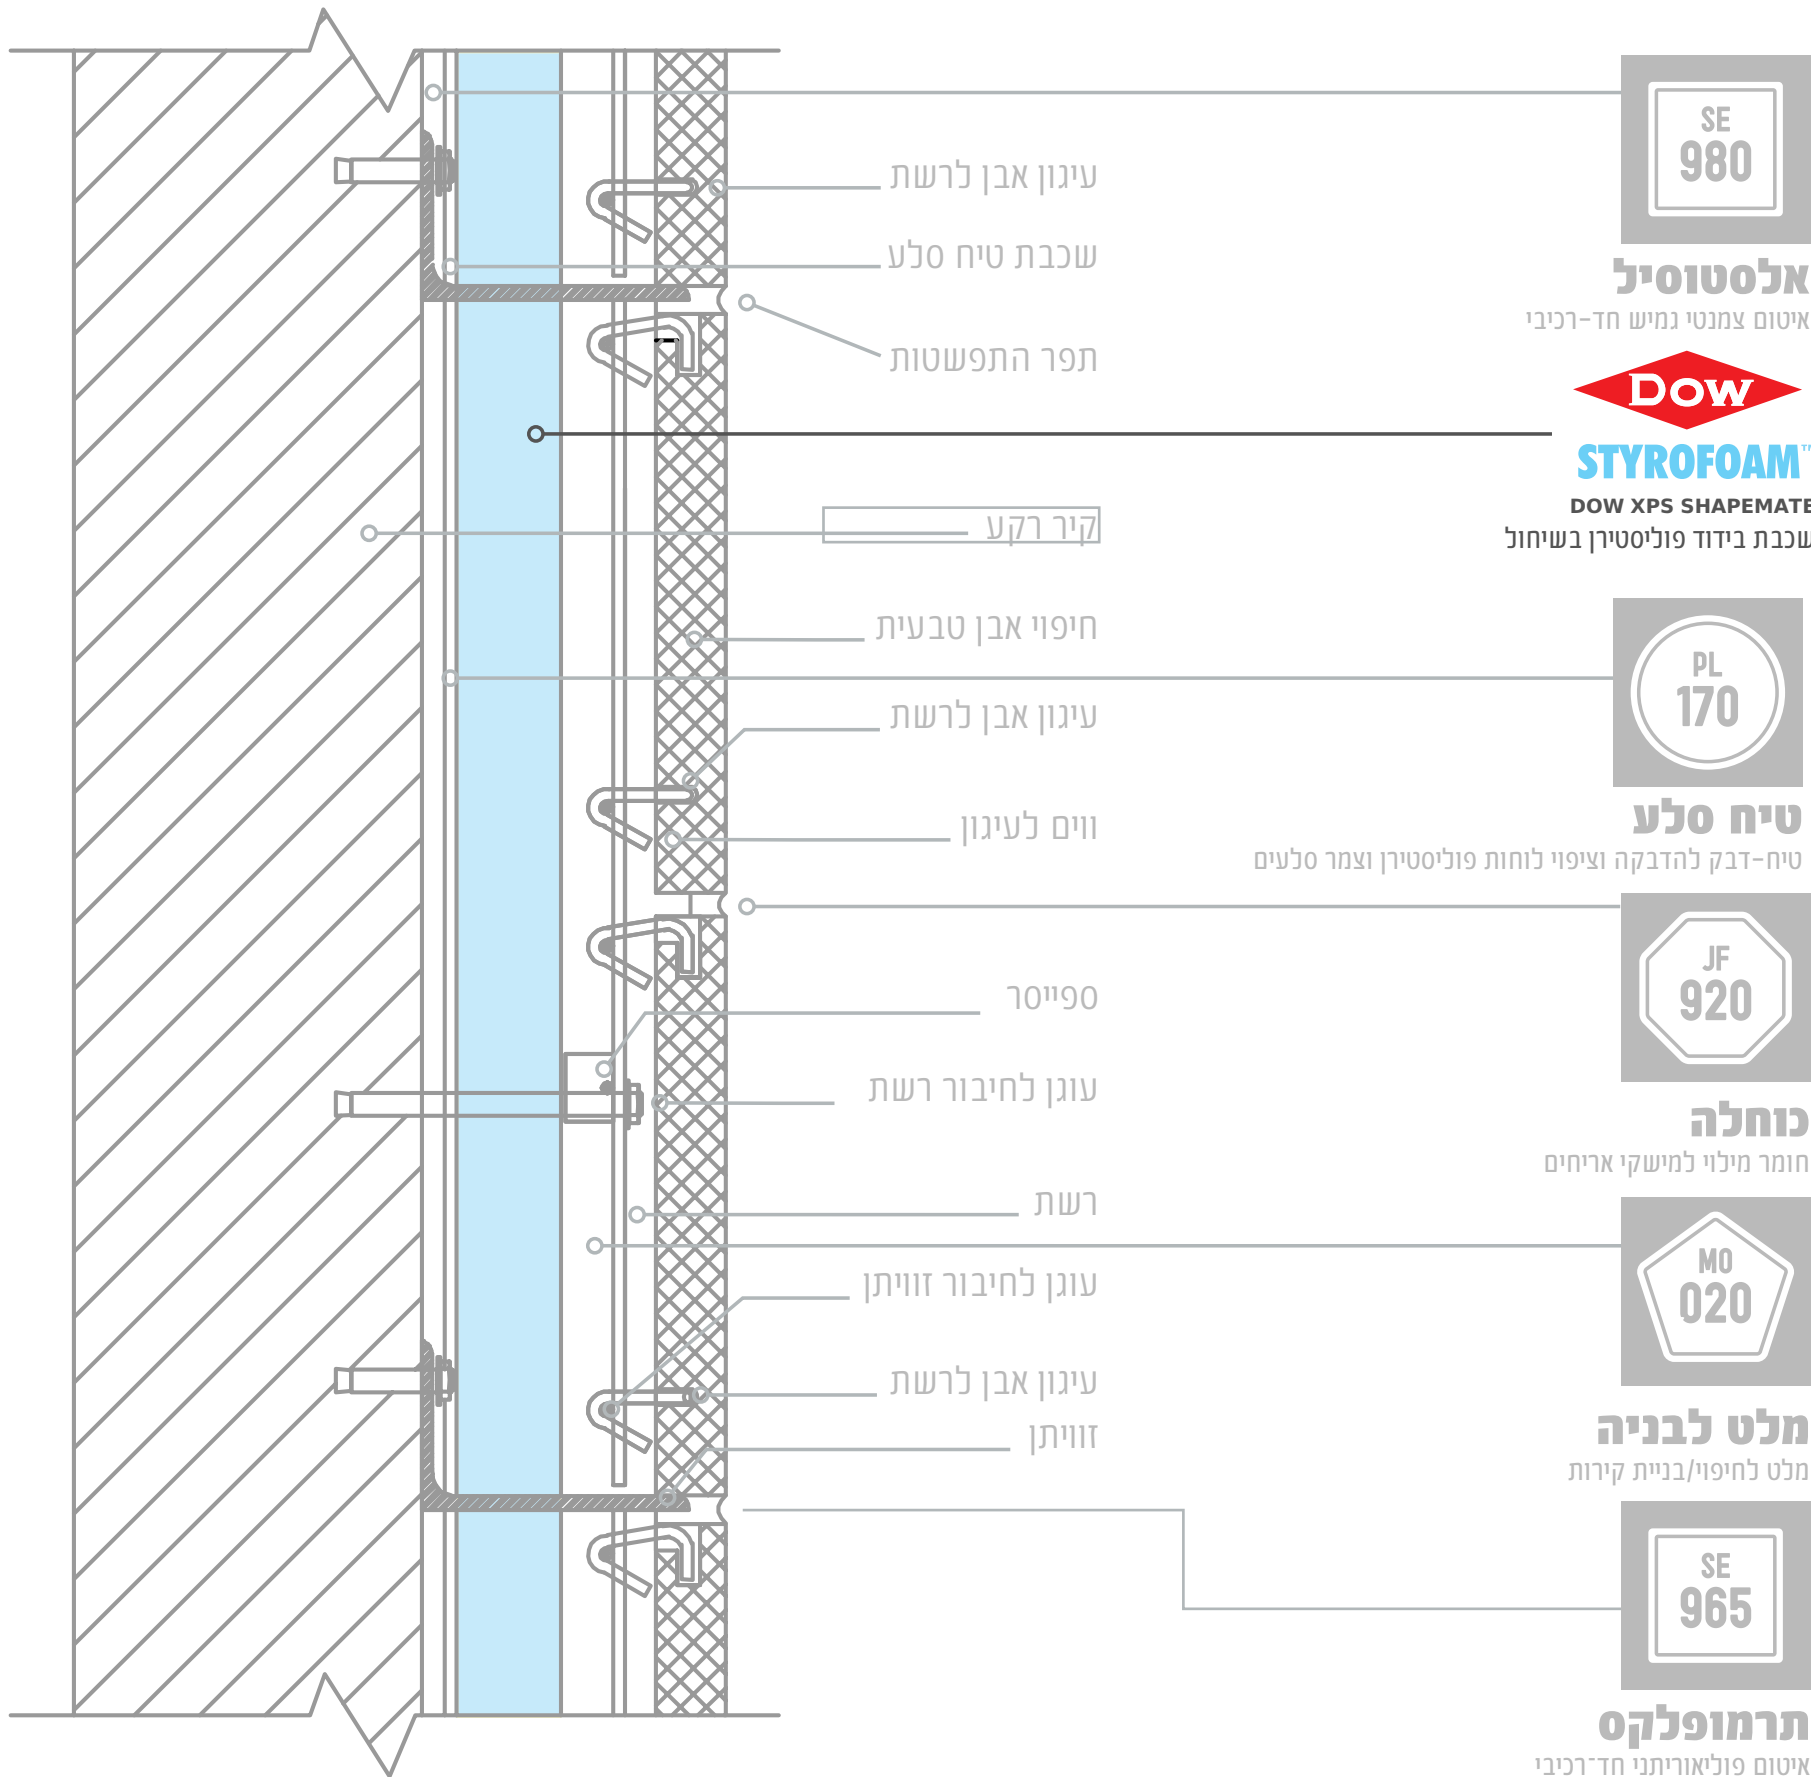

קירות מחופים באבן טבעית

קירות מחופים בקיבוע רטוב (הרכבה)

ת"י 2378 חלק 2