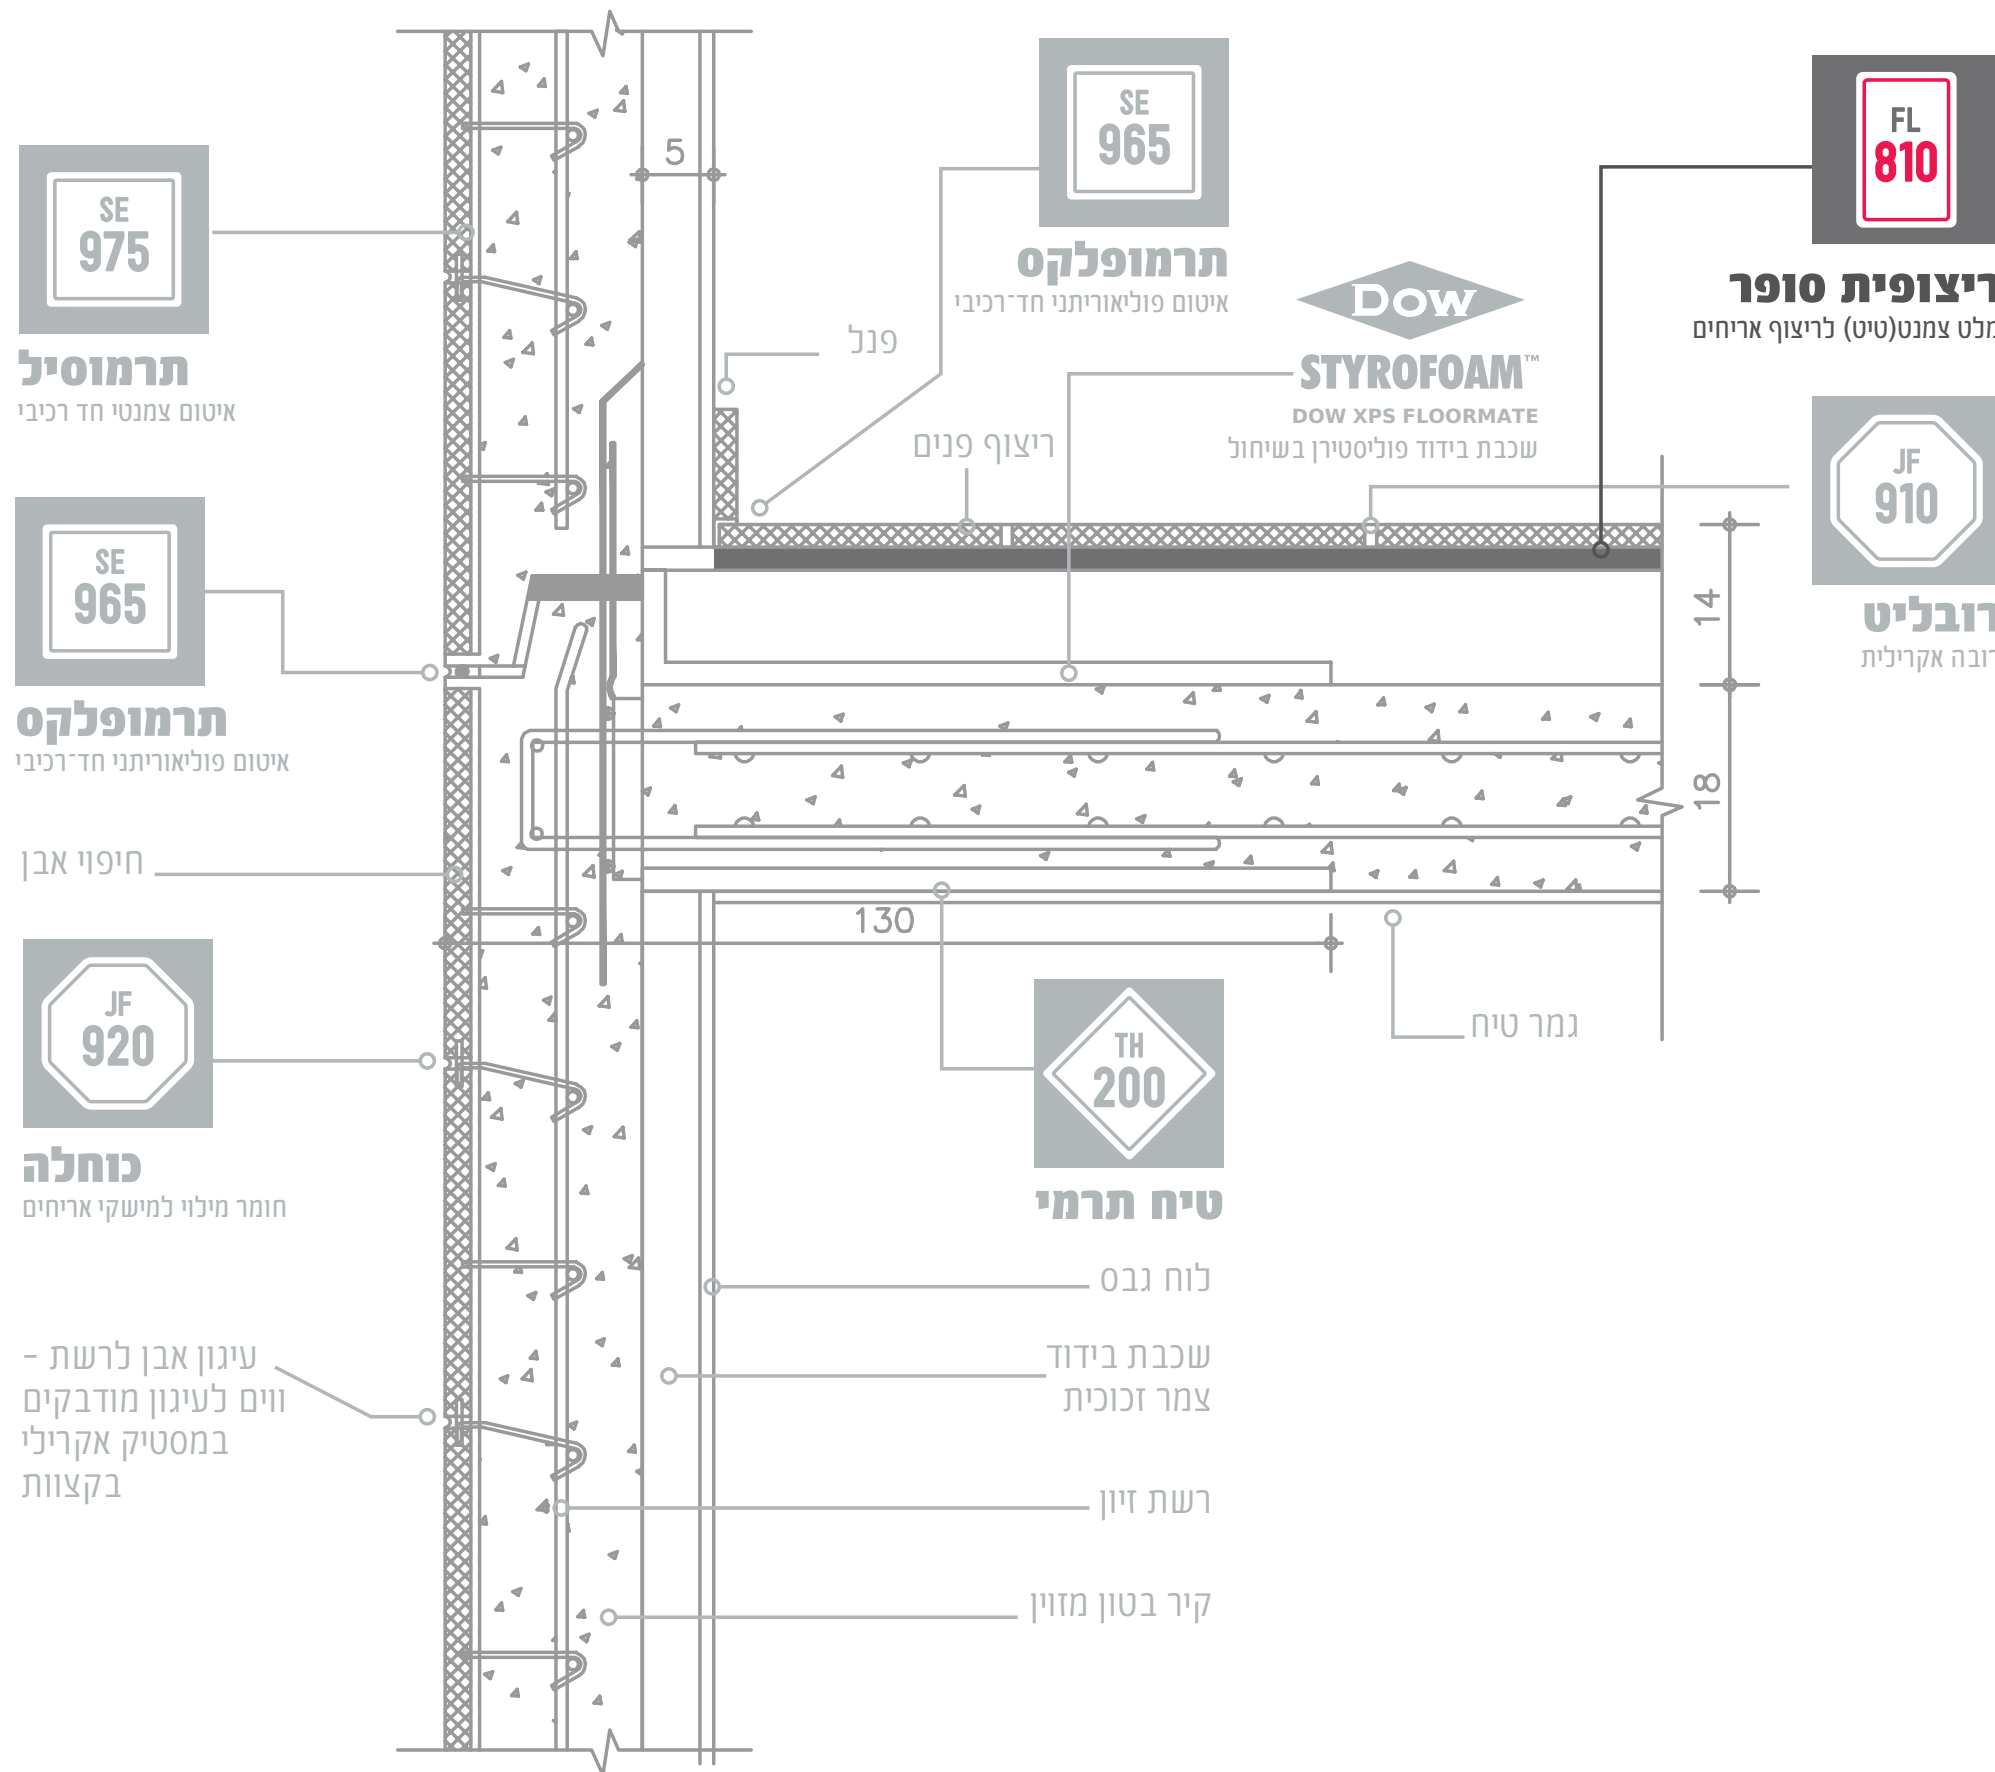

קירות מחופים באבן טבעית

קירות מחופים בשיטת ההדבקה

בשילוב קיבוע מכני

ת"י 2378 חלק 4

קירות מחופים באבן טבעית אלמנטים טרומיים מחופים בשיטות מתועשות באתר ת"י 2378 חלק 5

קירות מחופים באבן טבעית אלמנטים טרומיים מחופים בשיטות מתועשות באתר ת"י 2378 חלק 5