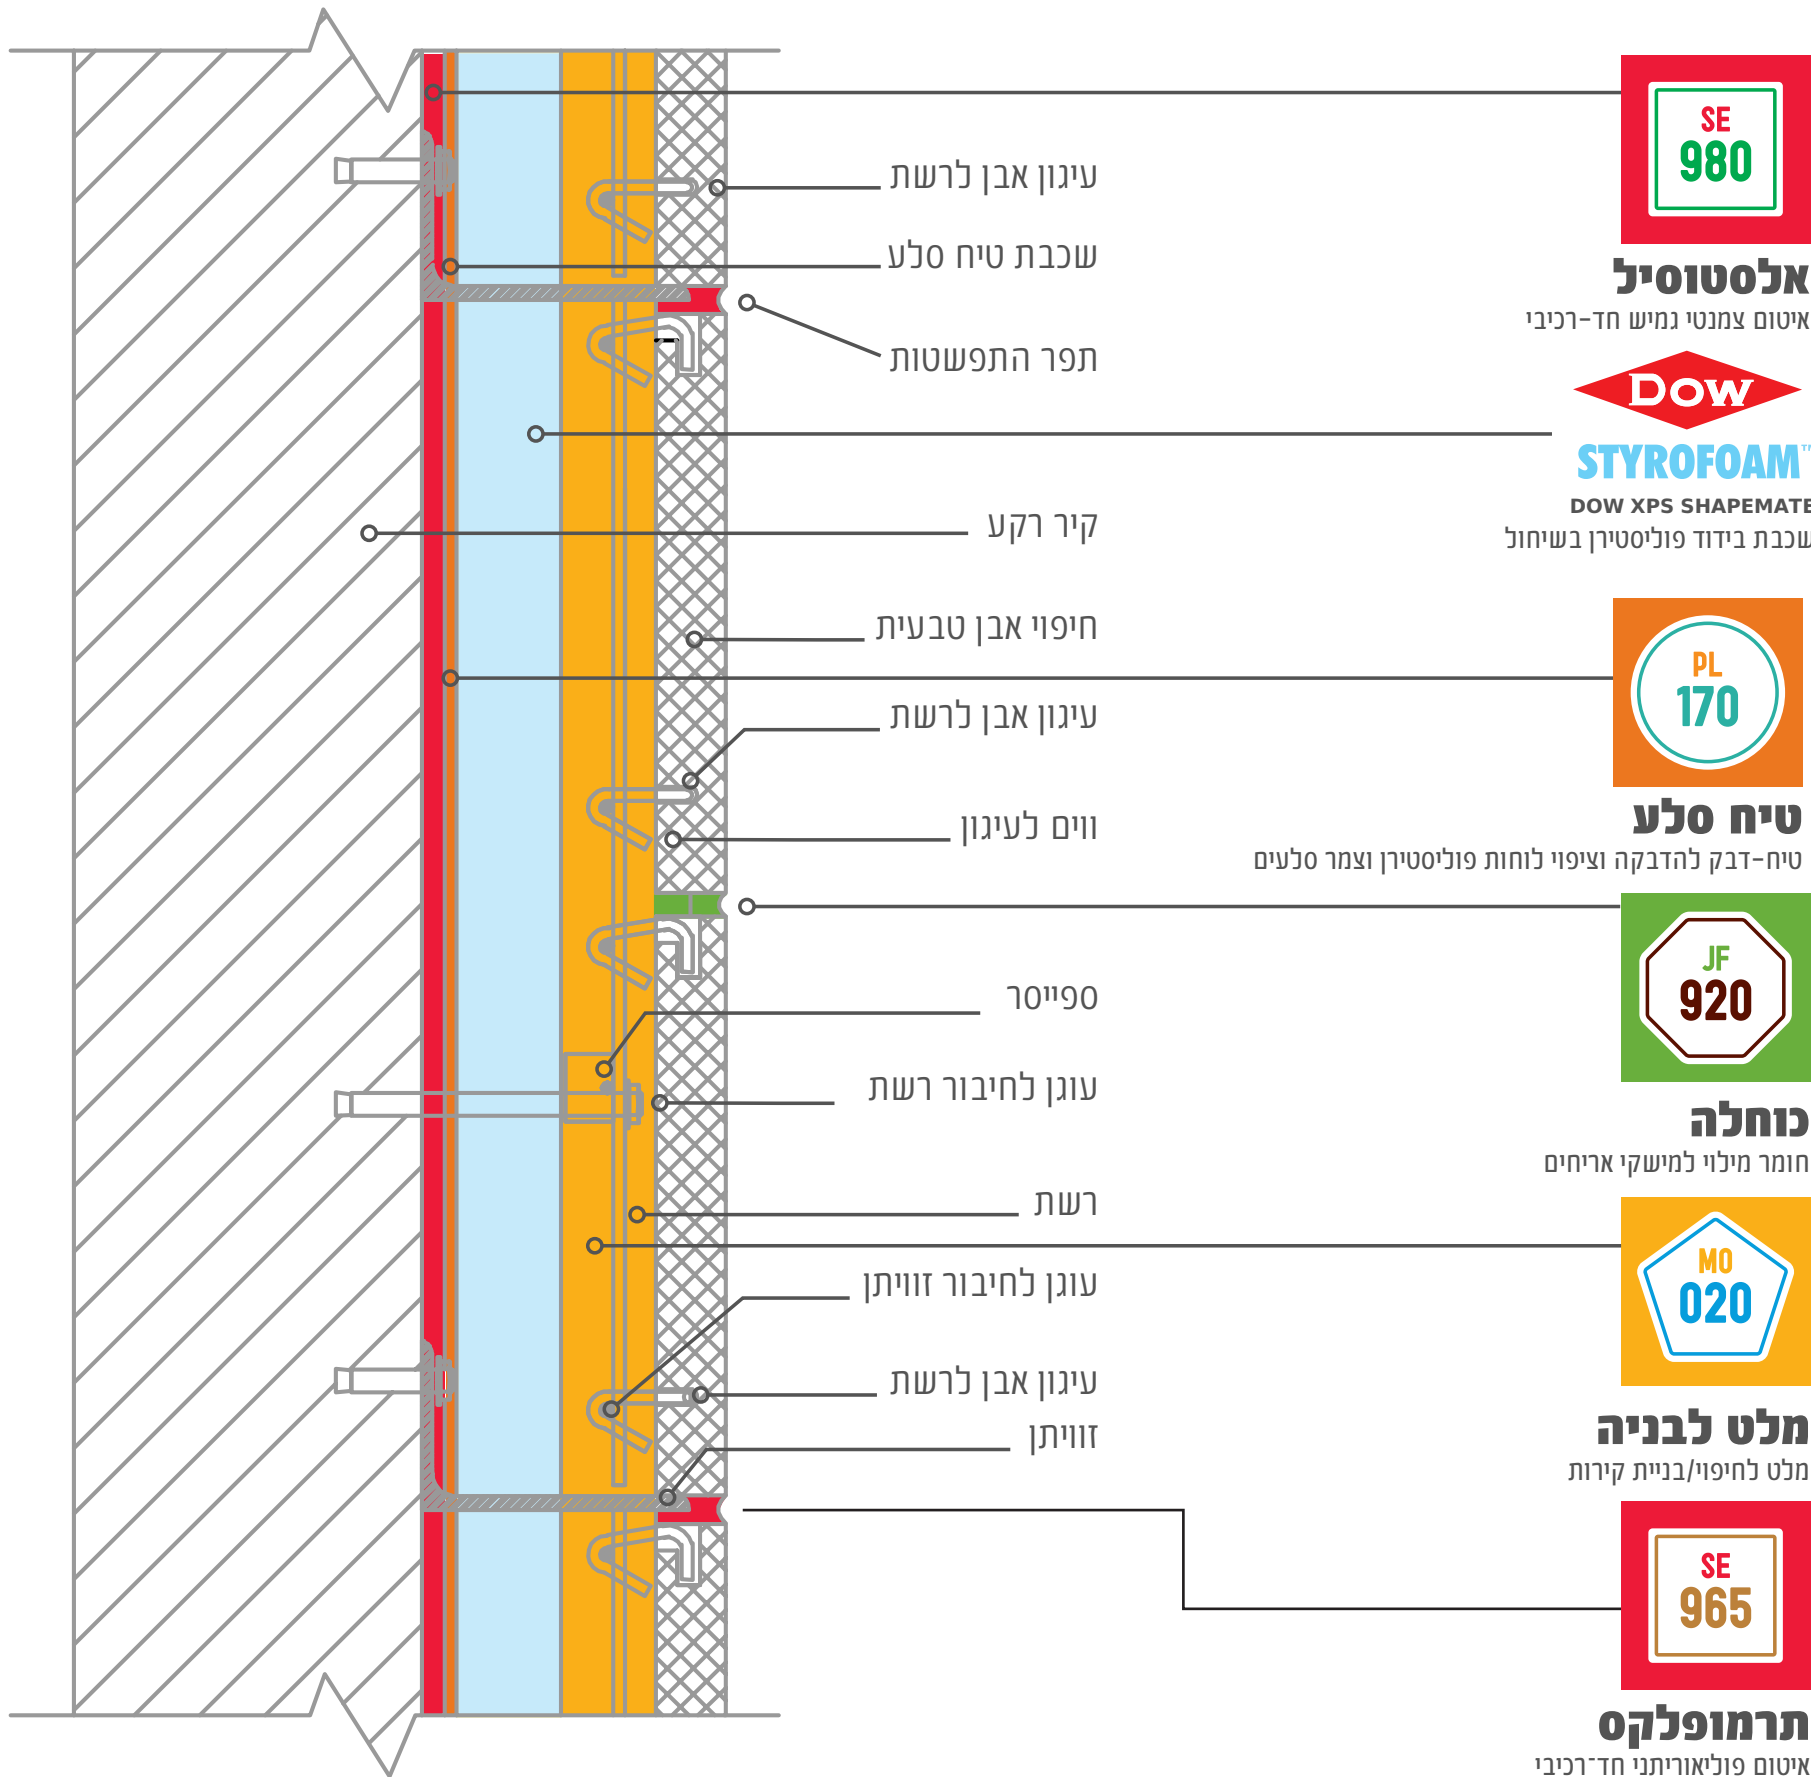

קירות מחופים באבן טבעית

קירות מחופים בקיבוע רטוב (הרכבה)

ת"י 2378 חלק 2