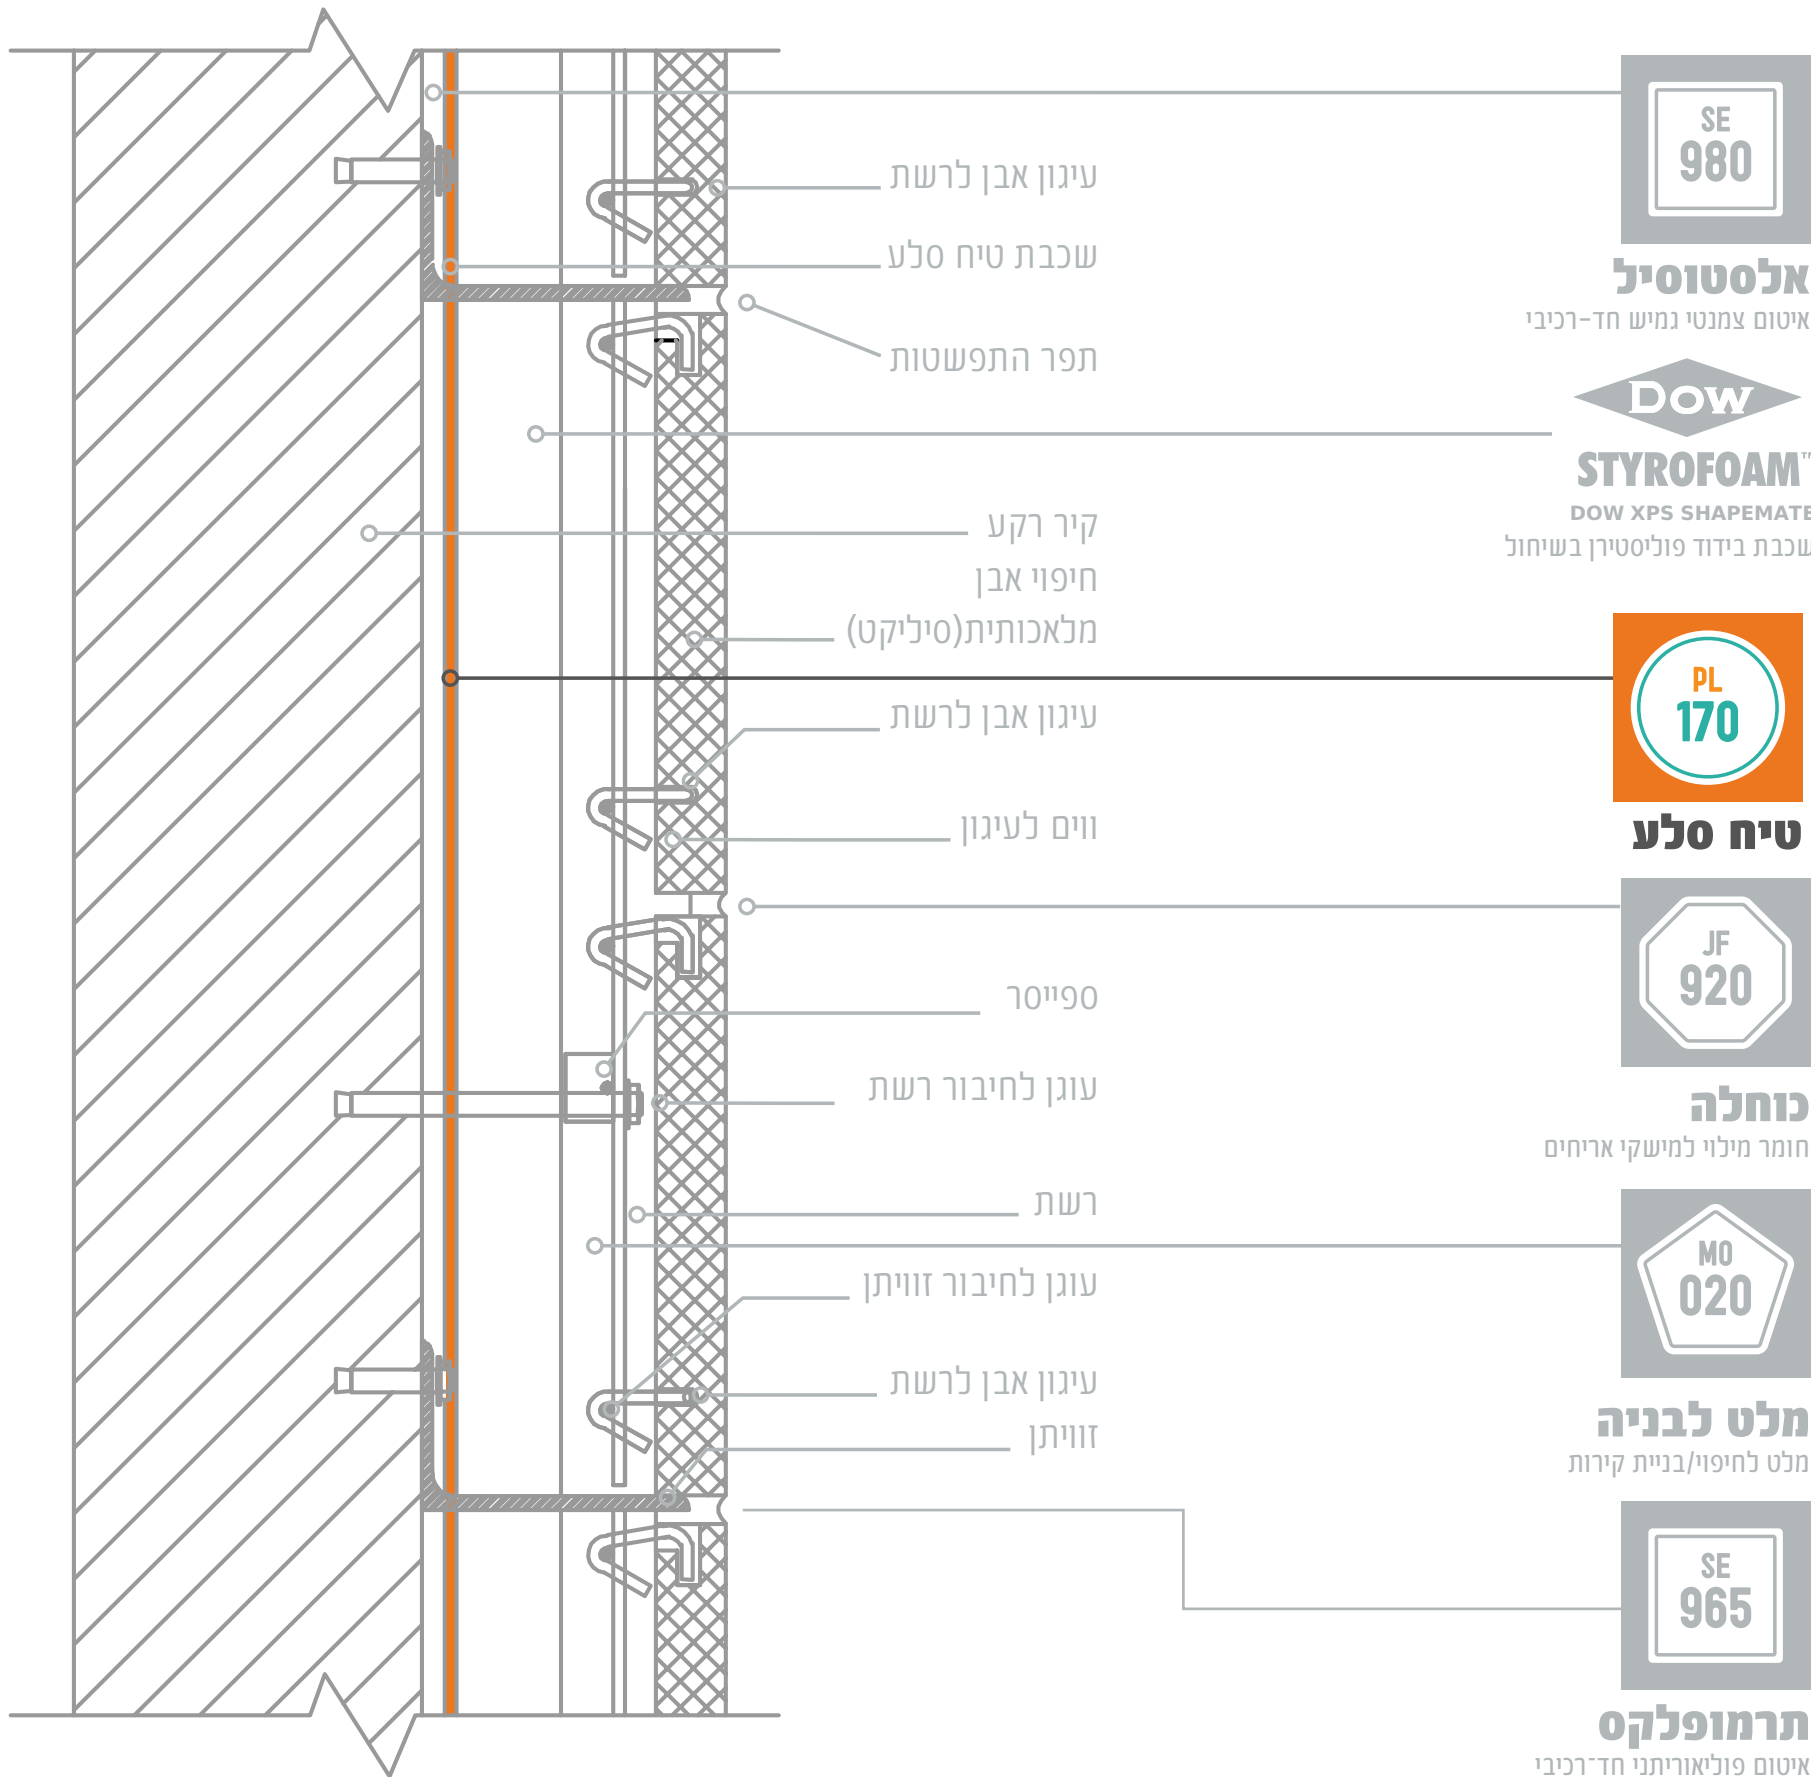

קירות מחופים באבן מלאכותית (סיליקט) קירות מחופים בקיבוע רטוב (הרכבה) ת"י 1872 חלק 2