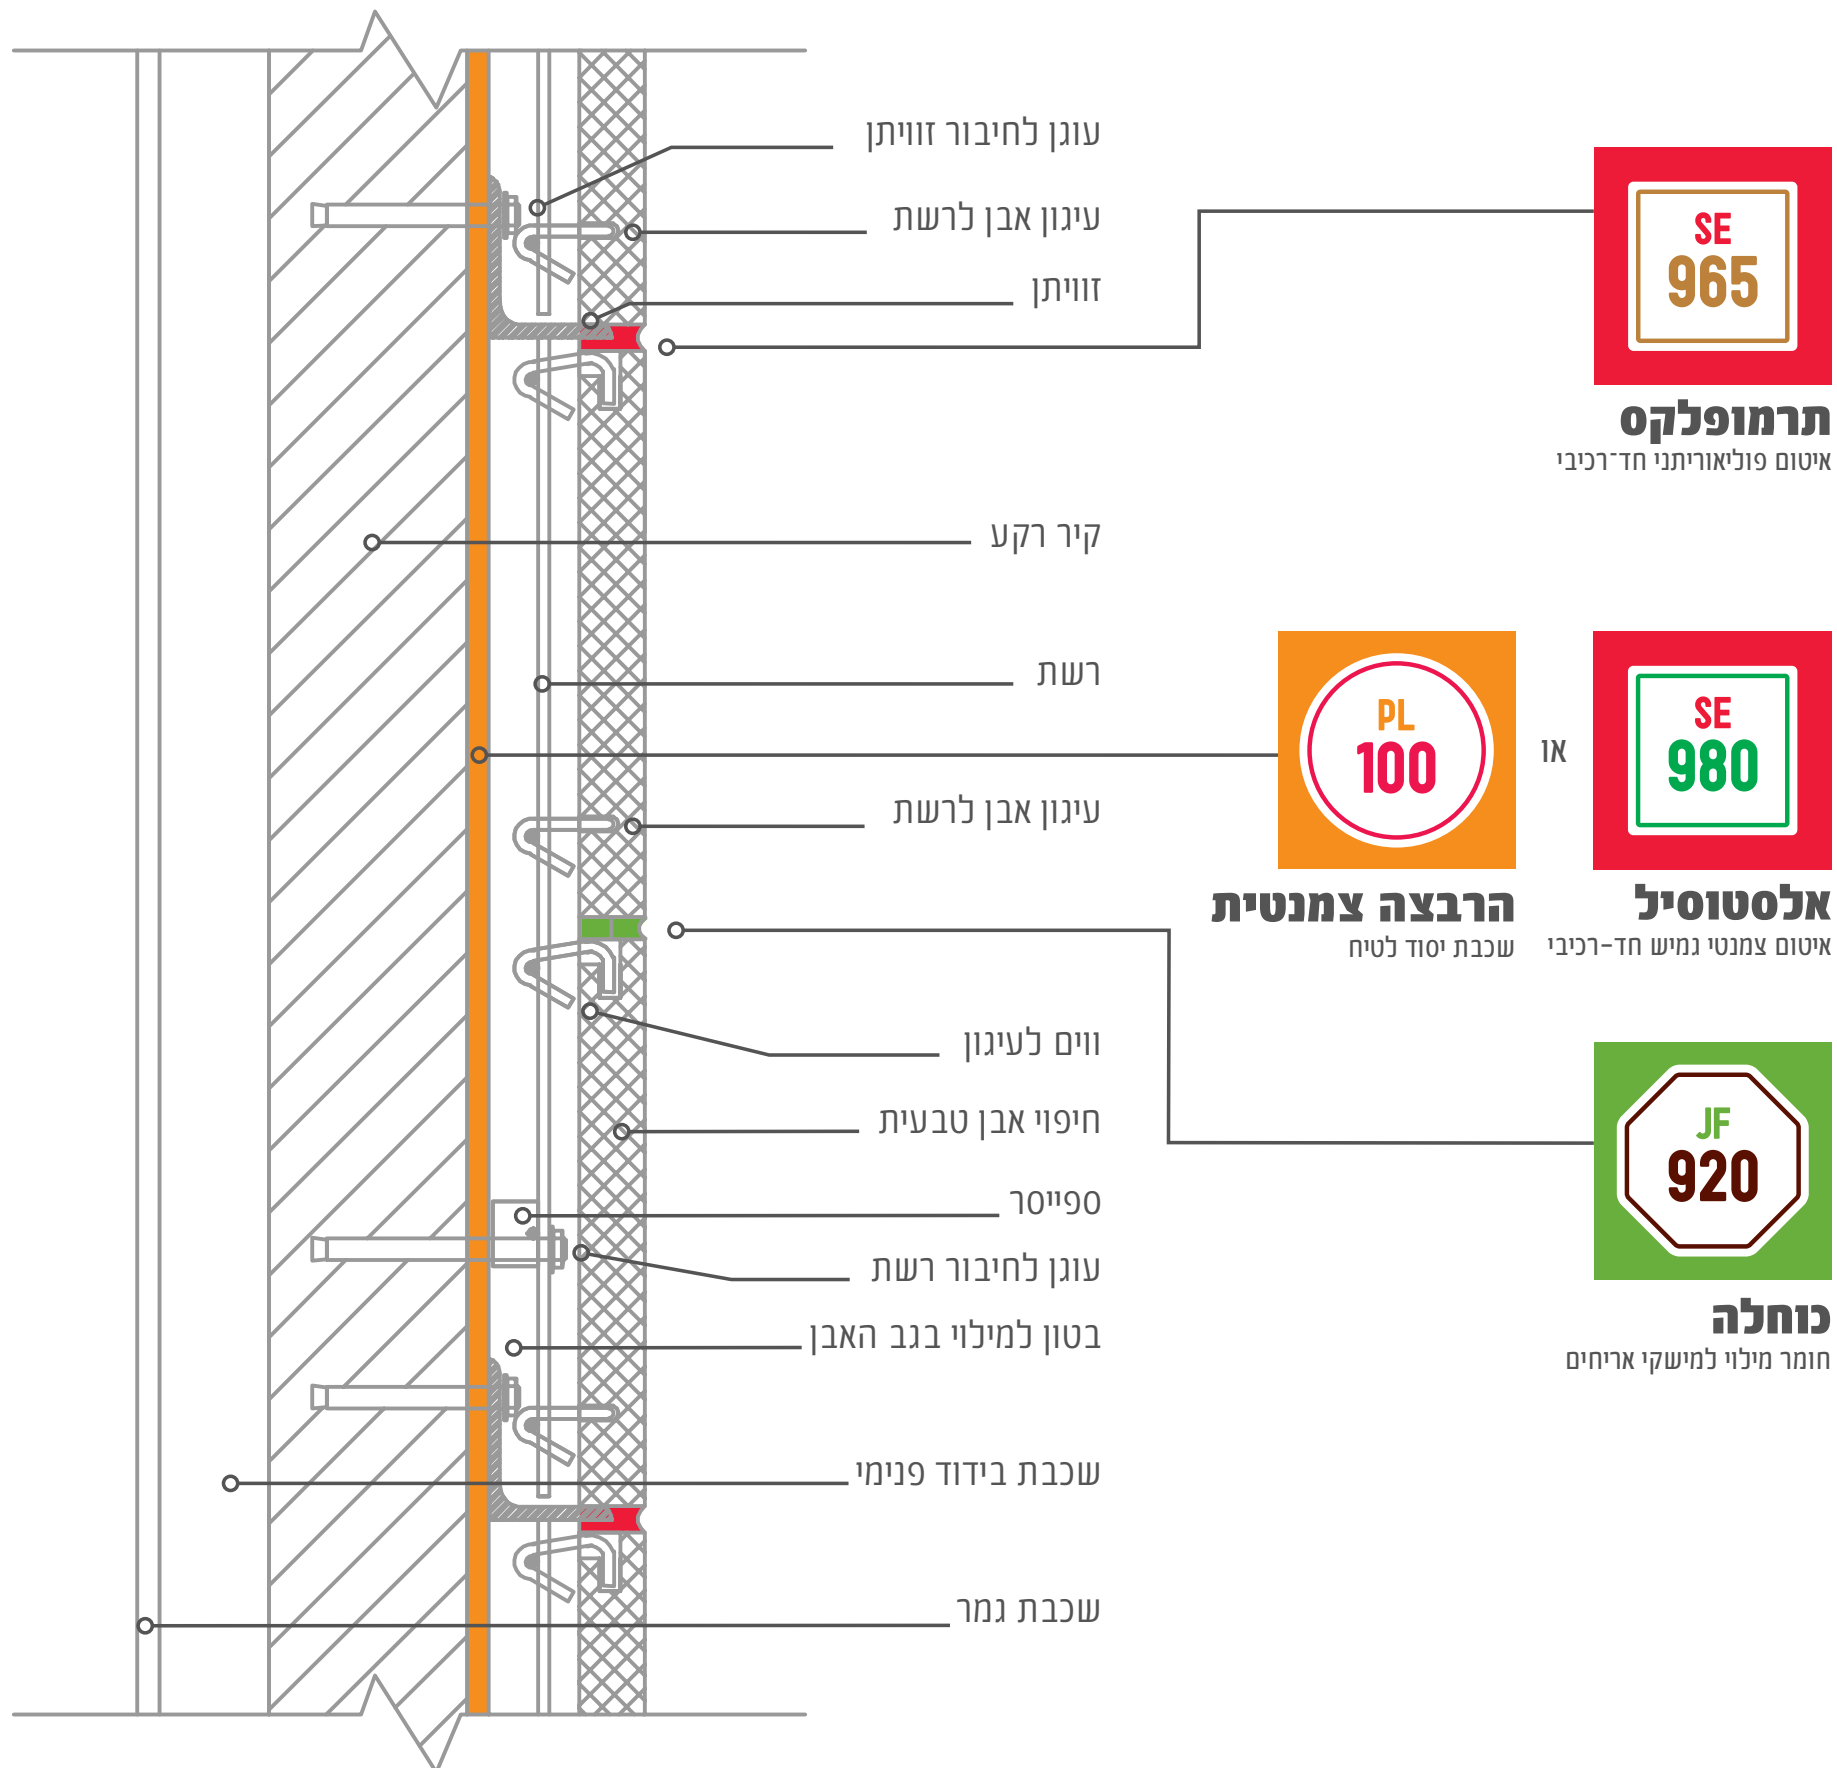

קירות מחופים באבן טבעית

קירות מחופים בקיבוע רטוב (בניה)

ת"י 2378 חלק 2