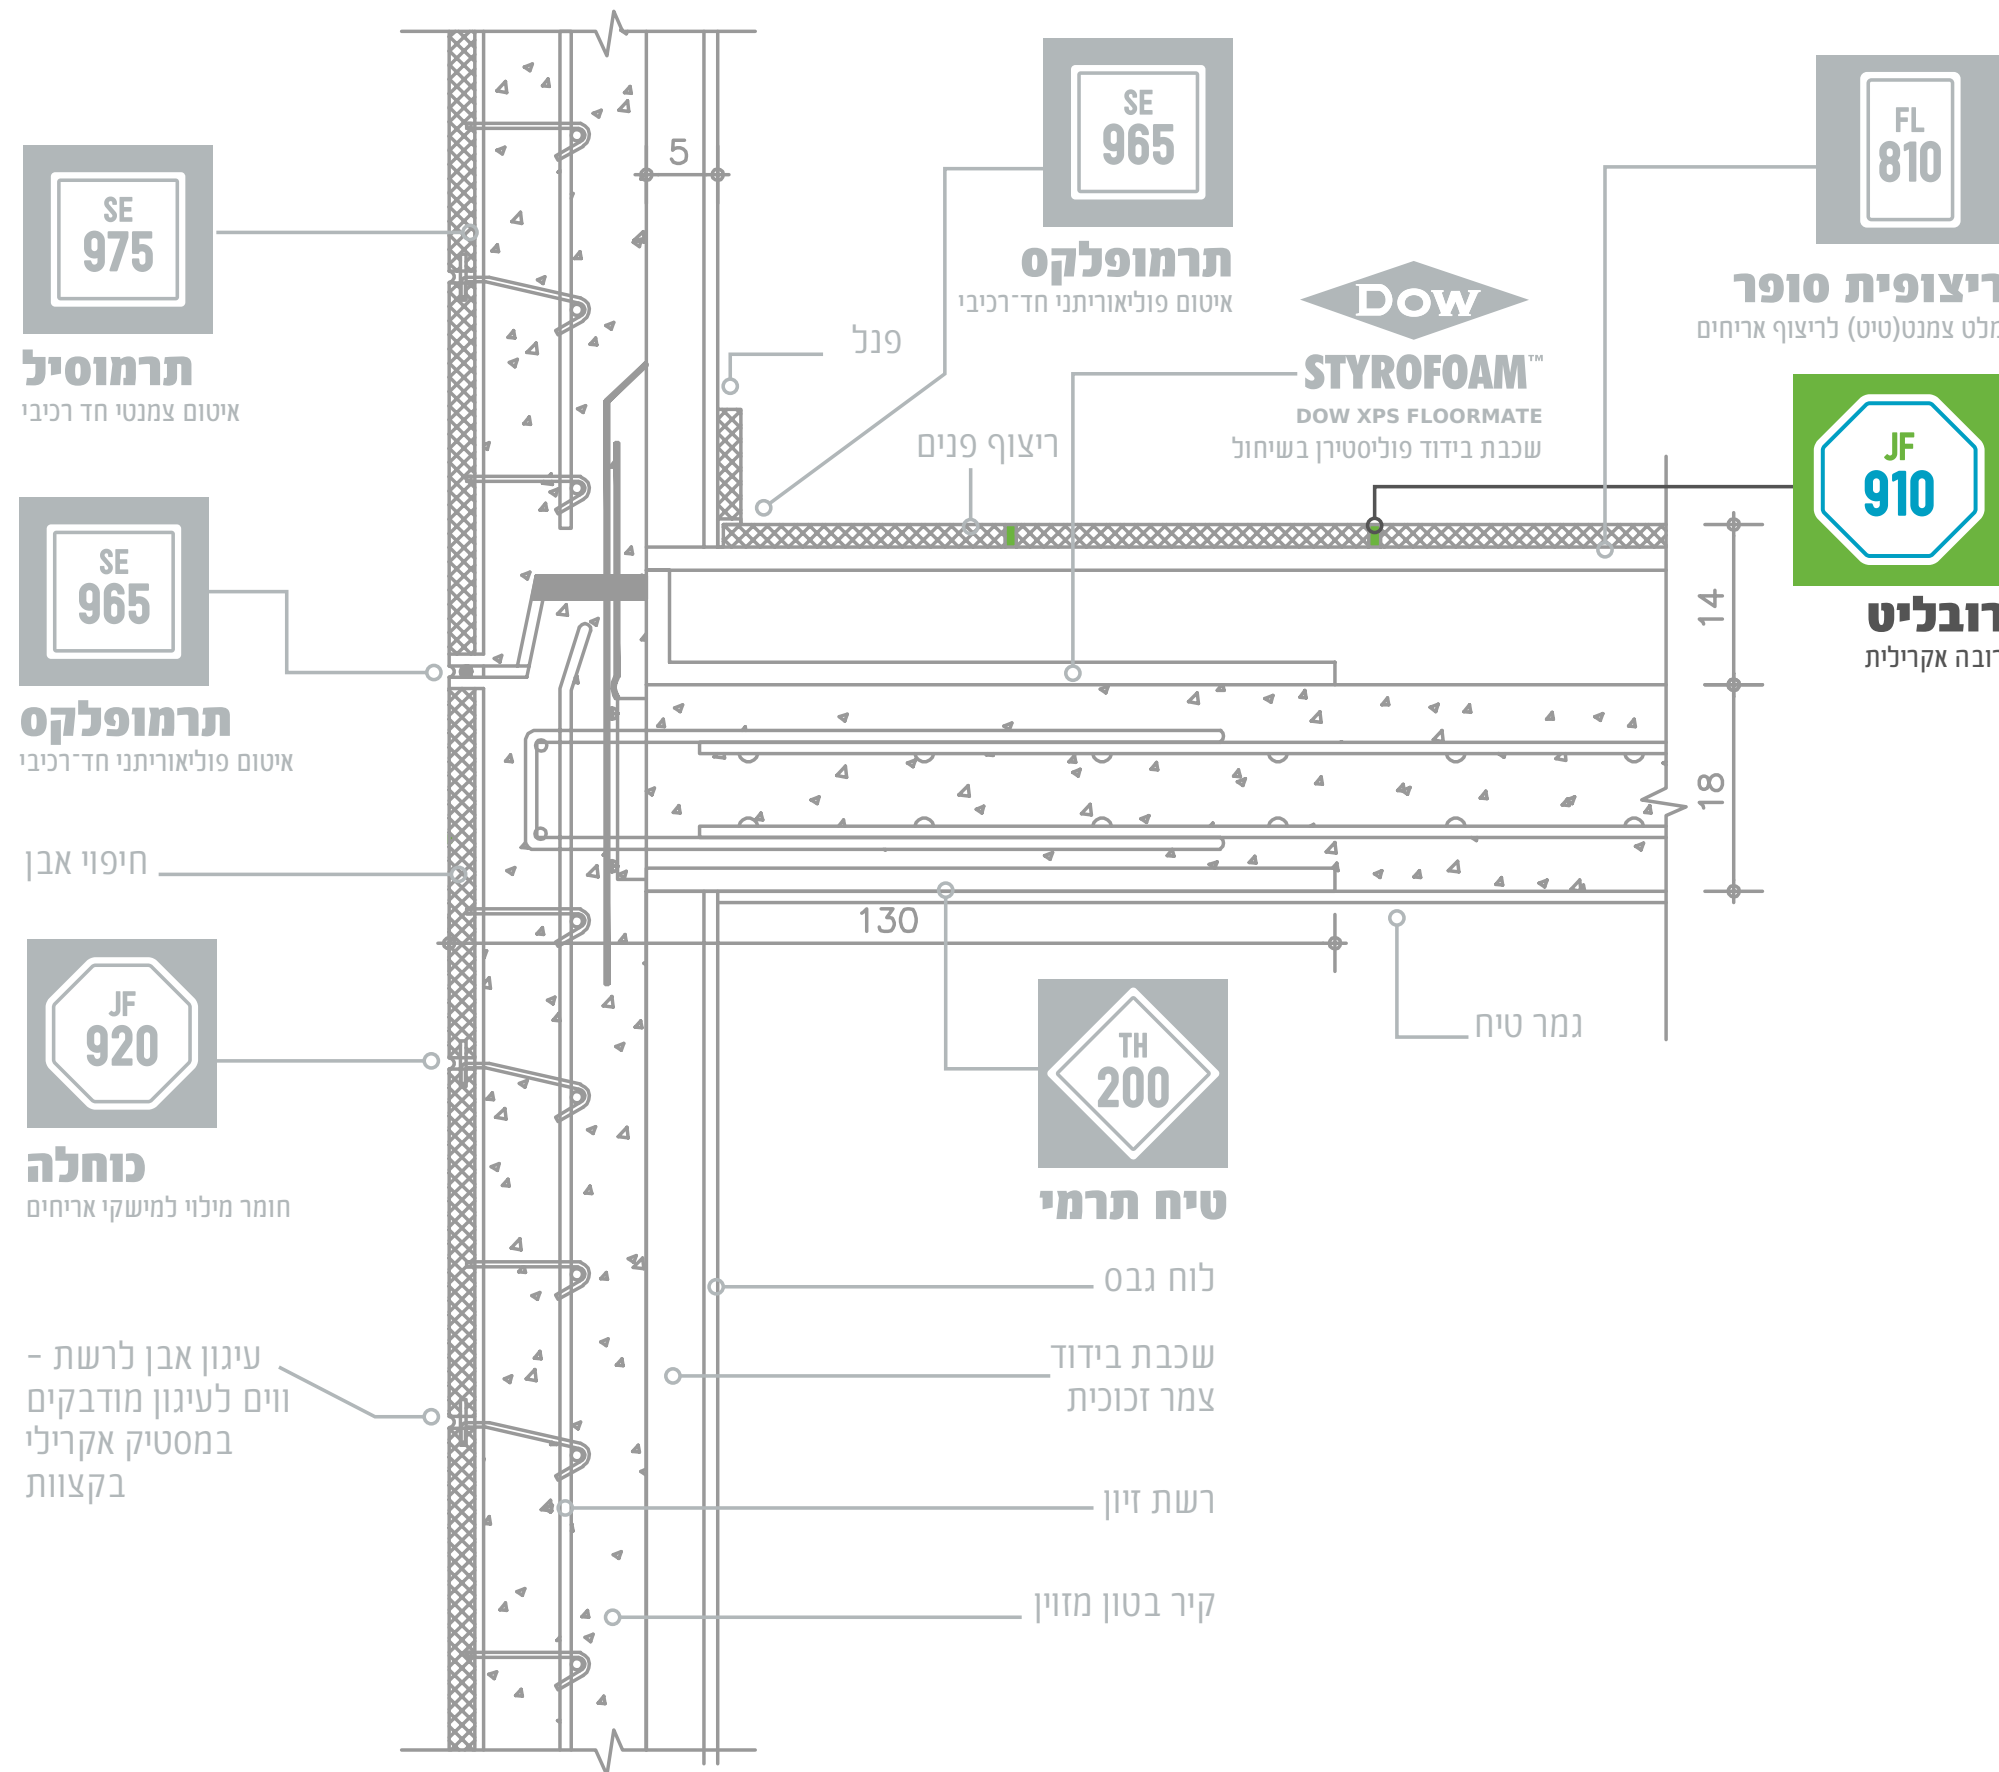

קירות מחופים באבן טבעית אלמנטים טרומיים מחופים בשיטות מתועשות באתר ת"י 2378 חלק 5