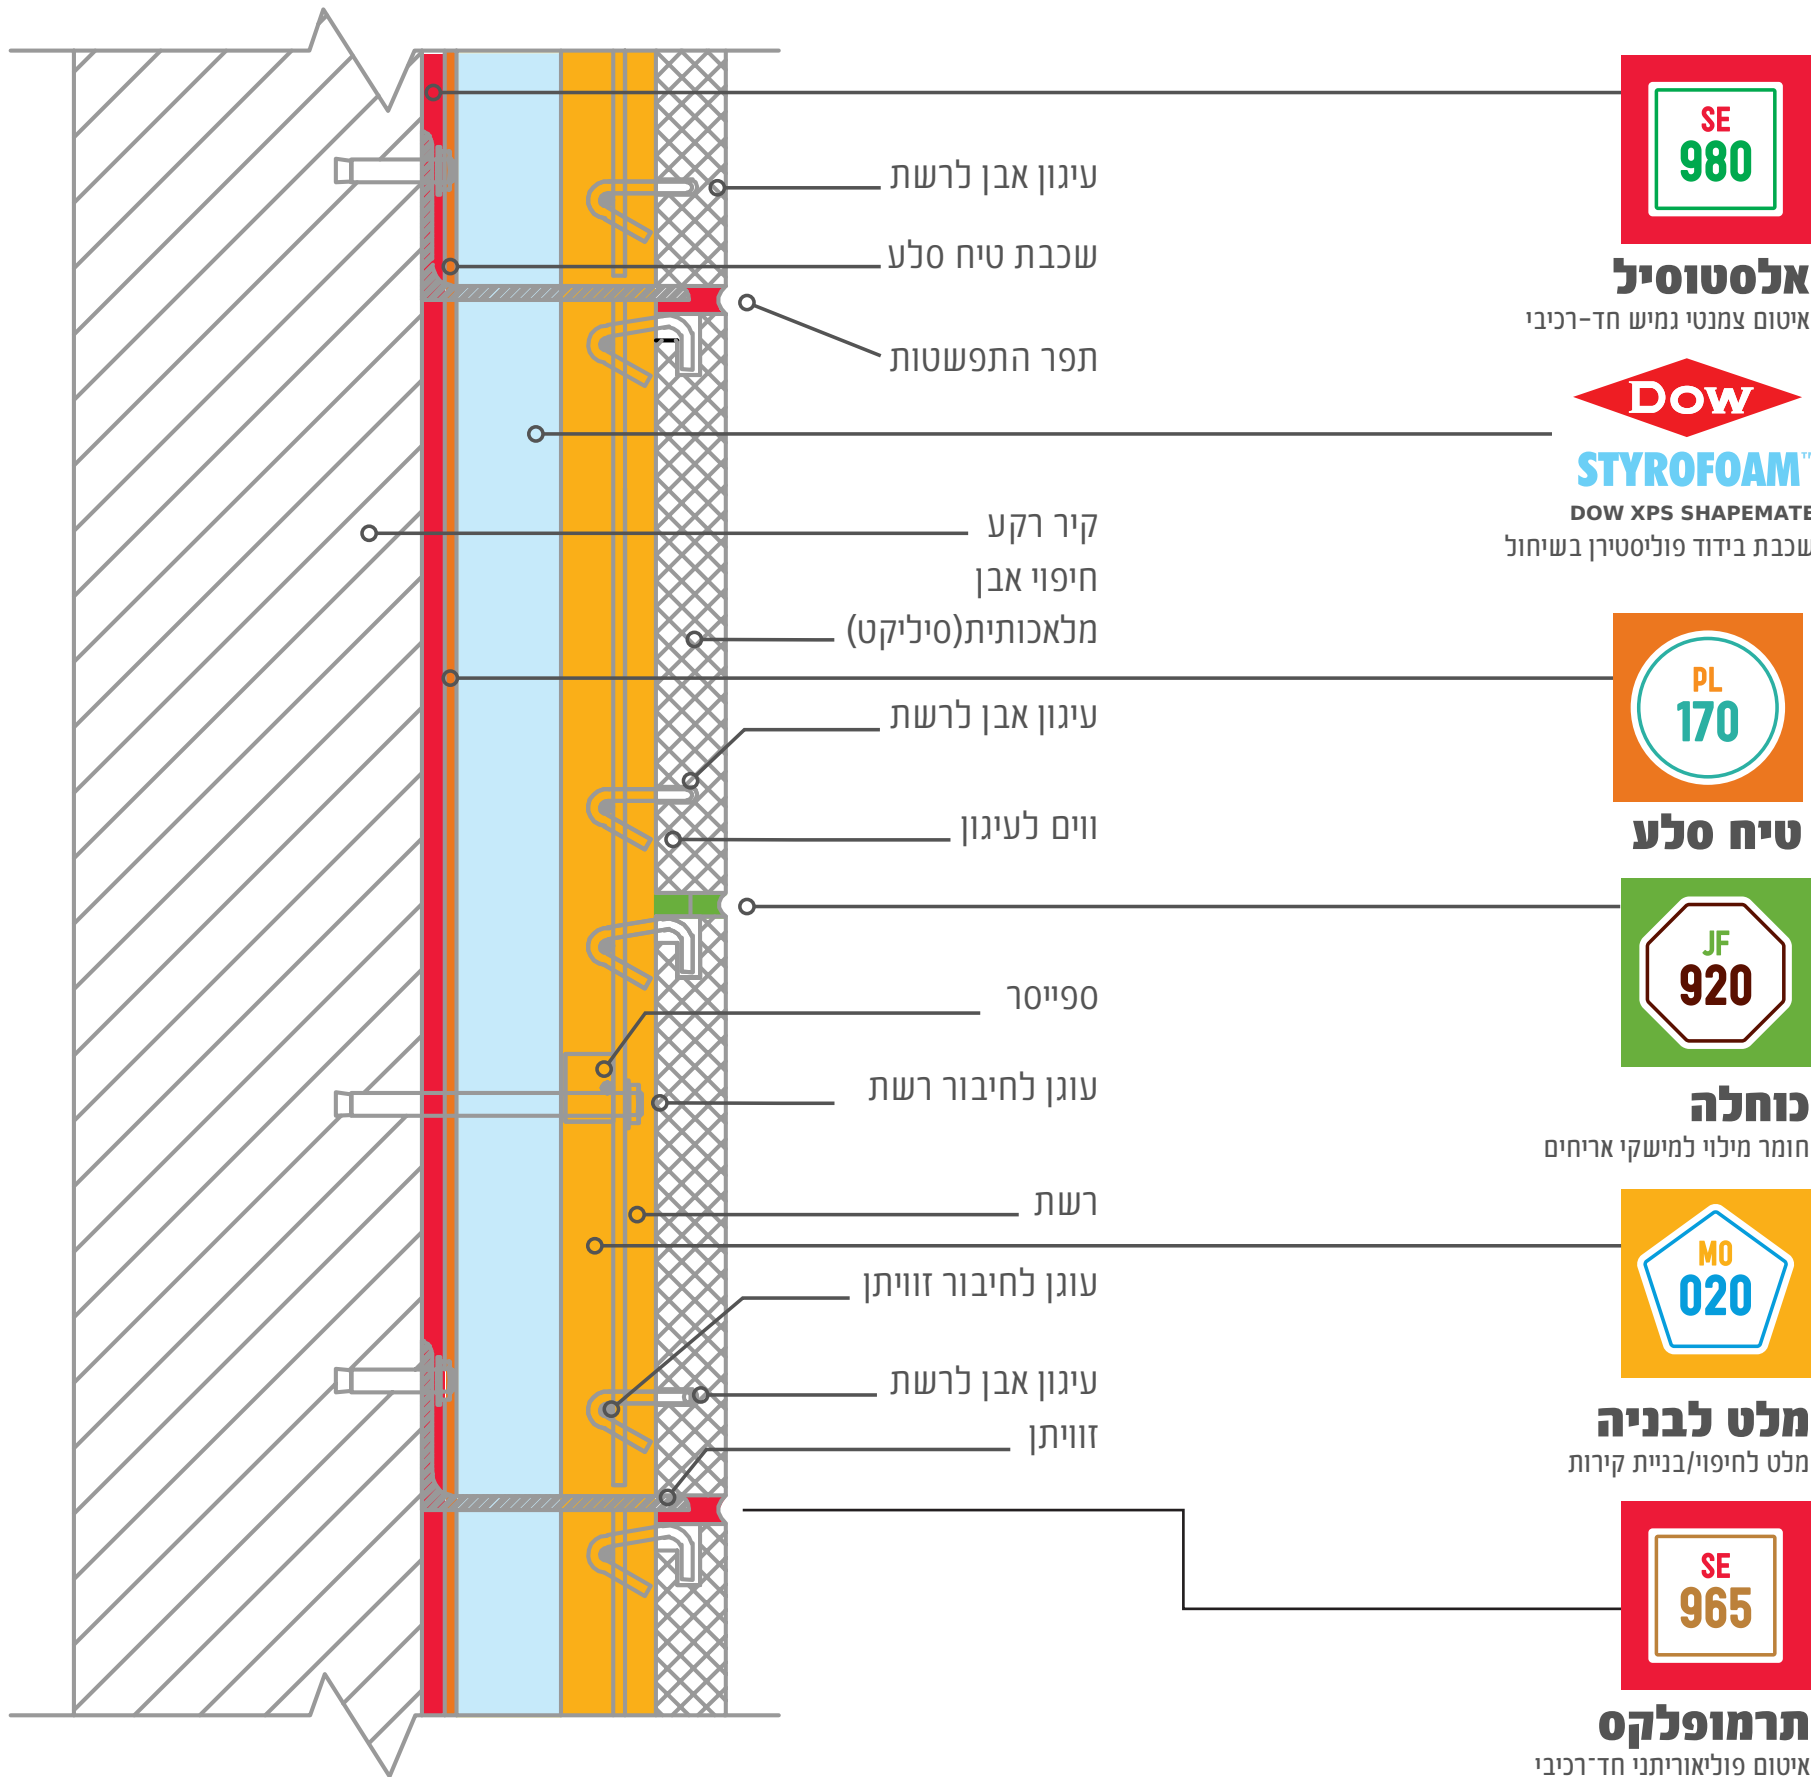

קירות מחופים באבן טבעית

קירות מחופים בשיטת הקיר הנפול ת"י 2378 חלק 6

קירות מחופים באבן טבעית

קירות מחופים בשיטת הקיר הנפול ת"י 2378 חלק 6

קירות מחופים באבן טבעית

קירות מחופים בשיטת הקיר הכפול ת"י 2378 חלק 6

קירות מחופים באבן טבעית

קירות מחופים בשיטת הקיר הכפול ת"י 2378 חלק 6

קירות מחופים באבן מלאכותית (סיליקט) קירות מחופים בקיבוע רטוב (הרכבה) ת"י 1872 חלק 2

קירות מחופים באבן מלאכותית (סיליקט) קירות מחופים בקיבוע רטוב (הרכבה) ת"י 1872 חלק 2