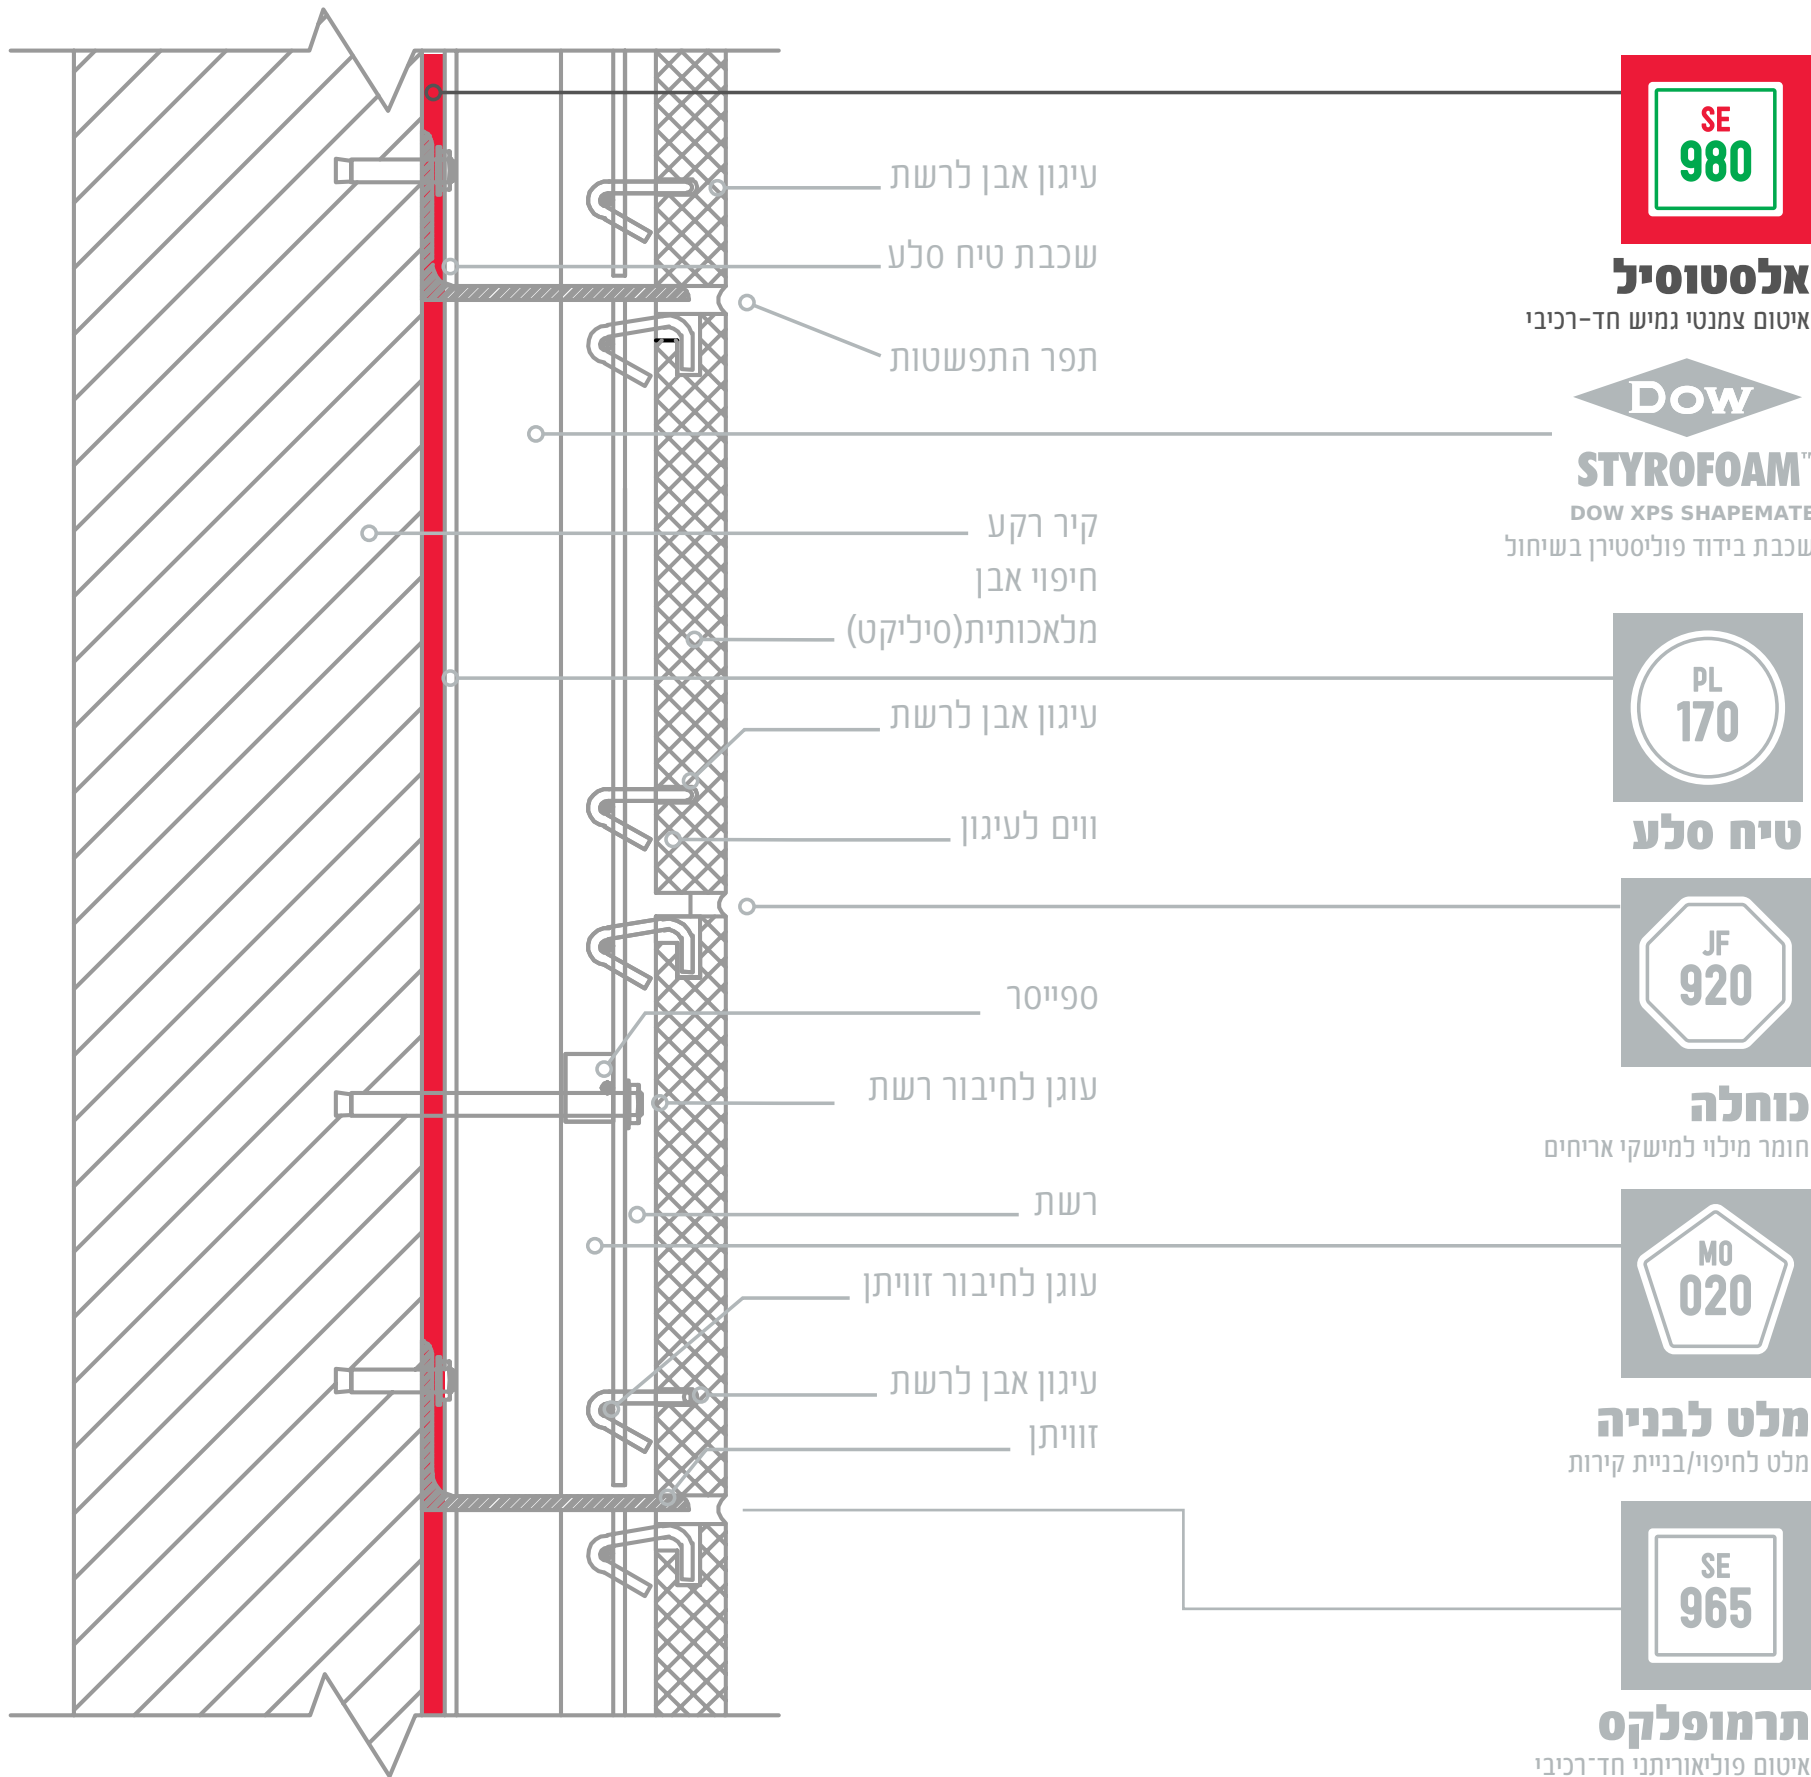

קירות מחופים באבן טבעית

קירות מחופים בשיטת הקיר הכפול ת"י 2378 חלק 6

קירות מחופים באבן מלאכותית (סיליקט) קירות מחופים בקיבוע רטוב (הרכבה) ת"י 1872 חלק 2

קירות מחופים באבן מלאכותית (סיליקט) קירות מחופים בקיבוע רטוב (הרכבה) ת"י 1872 חלק 2