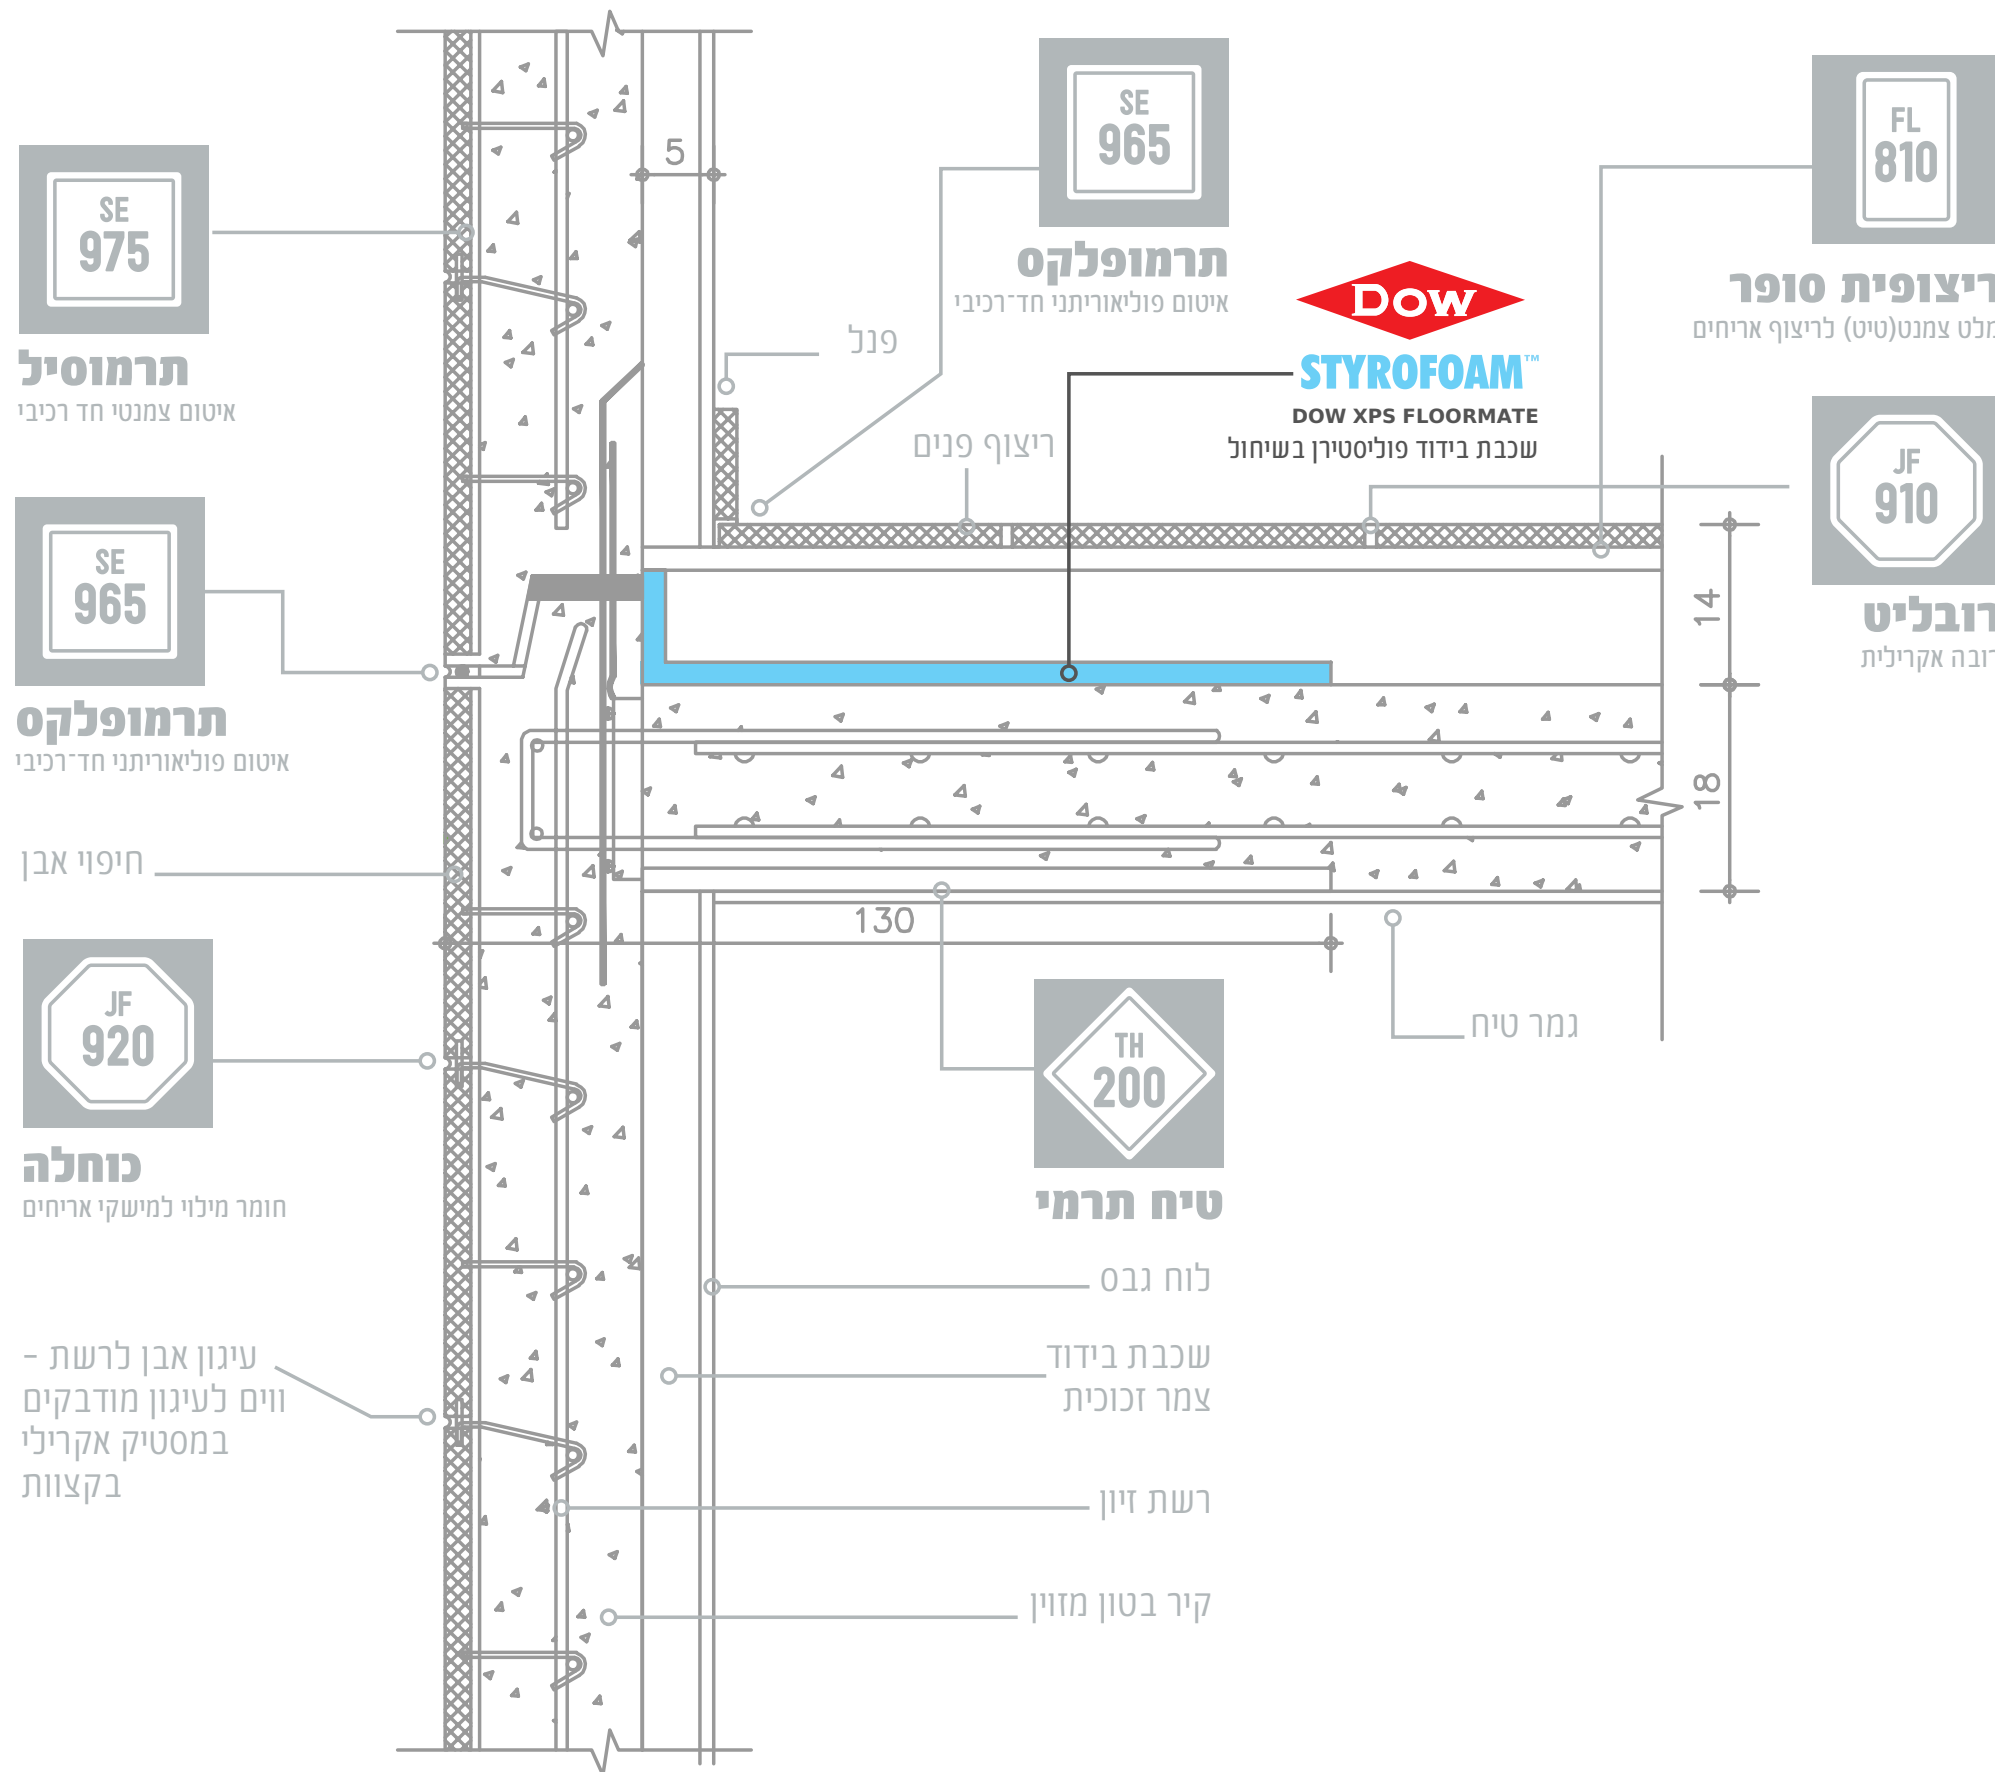

קירות מחופים באבן טבעית אלמנטים טרומיים מחופים בשיטות מתועשות באתר ת"י 2378 חלק 5