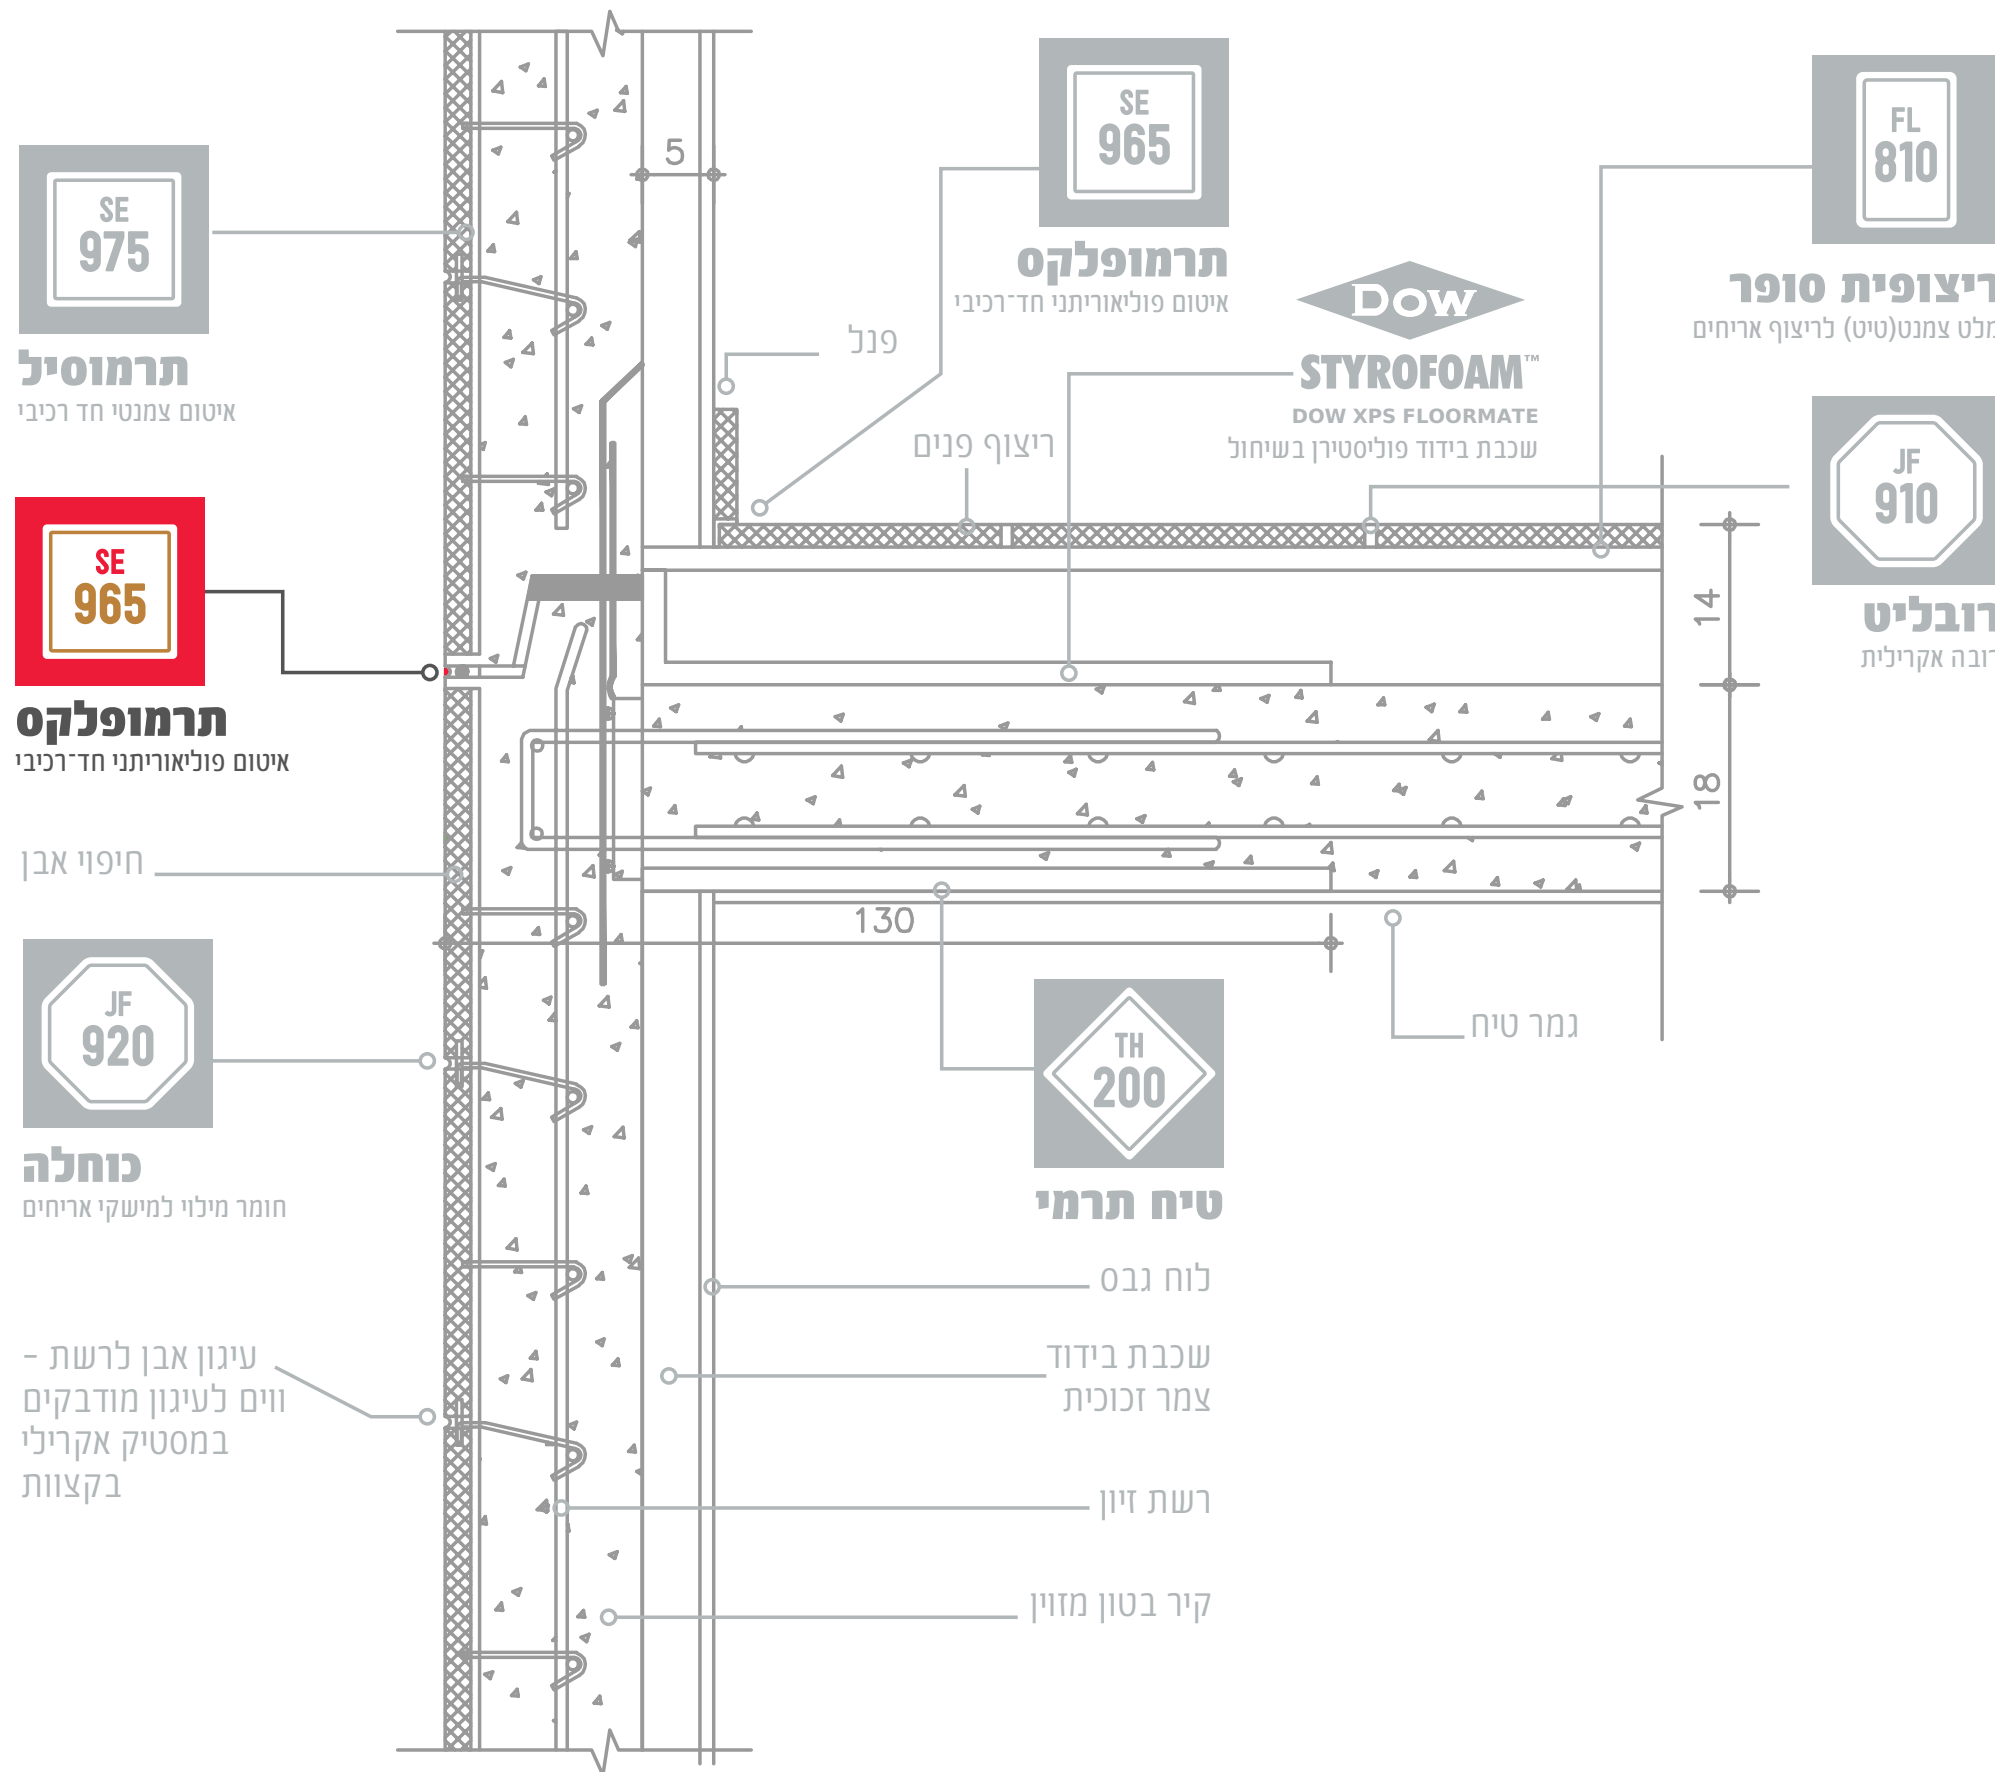

קירות מחופים באבן טבעית אלמנטים טרומיים מחופים בשיטות מתועשות באתר ת"י 2378 חלק 5