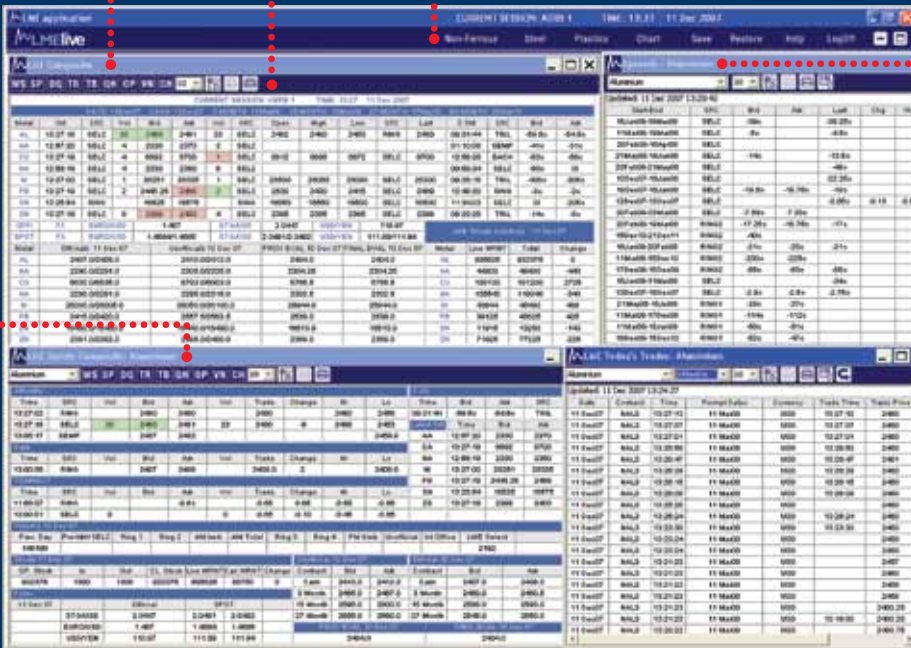

### LME كومبوزيت

تستطيع الحصول على أهم بيانات ثلاثة أشهر في بورصة لندن للمعادن (LME) عن طريق شاشة النظرة العامة على هذه الأسواق. تحديثات في الوقت الفعلي لبيانات العطاءات والعروض. بالإضافة إلى معلومات التداول الخاصة بالفتح والإغلاق ومستوى الأسعار من علو وانخفاض. كما أن هذه الشاشة السريعة توفر أيضا رؤية إضافية للسوق مع أقسام موجزة للتقد لفروق أسعار ثلاثة أشهر وأسعار التقييم الرسمية وغير الرسمية والمسائية بالإضافة إلى مخزون المستودعات.

### أزرار التنقل السريع

يمكنك الاطلاع على كم هائل من بيانات سوق بورصة لندن للمعادن (LME) بيسر وسهولة بواسطة سلسلة من أزرار التنقل السريع التي يسهل الوصول إليها. بنقرة واحدة يمكن الانتقال مباشرة إلى بيانات فروق الأسعار ومخزون المستودعات ومؤشرات التداول والتقييمات والرسوم البيانية.

### شريط القوائم

الحصول على معلومات سوق بورصة لندن للمعادن (LME) كاملة بمجرد تنقل بيسر من خلال الإشارة والنقر. كما يمكن إنشاء شاشات أخرى والوصول إليها بسرعة ما يضمن لك الاطلاع على آخر أخبار السوق. كما أننا توفر لك المساعدة والدعم الفني على مدار الساعة.

### رسوم بيانية

تتوفر بنظام LMElive وظيفة متقدمة لإعداد رسوم بيانية تشمل جميع الأسواق، وذلك مع ميزة إدماج ما يصل إلى 8 مؤشرات تقنية إضافية. بالإضافة إلى ذلك، يوجد خيار تغيير العقود والسلاسل الزمنية أو حتى عرض البيانات الهامة.