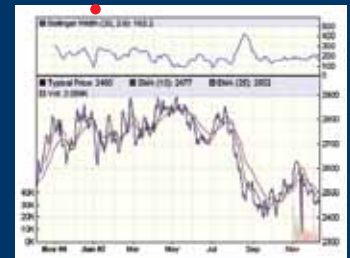

التعرف لحظة بلحظة على آخر أسعار المعادن غير الحديدية من بورصة لندن للمعادن (LME)

LME كومبوزيت

تستطيع الحصول على أهم بيانات ثلاثة أشهر في بورصة لندن للمعادن (LME) عن طريق شاشة النظرة العامة على هذه الأسواق. تحديثات في الوقت الفعلي لبيانات العطاءات والعروض. بالإضافة إلى معلومات التداول الخاصة بالفتح والإغلاق ومستوى الأسعار من علو وانخفاض. كما أن هذه الشاشة السريعة توفر أيضا رؤية إضافية للسوق مع أقسام موجزة للتقد لفروق أسعار ثلاثة أشهر وأسعار التقييم الرسمية وغير الرسمية والمسائية بالإضافة إلى مخزون المستودعات.

أزرار التنقل السريع

يمكنك الاطلاع على كم هائل من بيانات سوق بورصة لندن للمعادن (LME) بيسر وسهولة بواسطة سلسلة من أزرار التنقل السريع التي يسهل الوصول إليها. بنقرة واحدة يمكن الانتقال مباشرة إلى بيانات فروق الأسعار ومخزون المستودعات ومؤشرات التداول والتقييمات والرسوم البيانية.

شريط القوائم

الحصول على معلومات سوق بورصة لندن للمعادن (LME) كاملة بمجرد تنقل بيسر من خلال الإشارة والنقر. كما يمكن إنشاء شاشات أخرى والوصول إليها بسرعة ما يضمن لك الاطلاع على آخر أخبار السوق. كما أننا توفر لك المساعدة والدعم الفني على مدار الساعة.

رسوم بيانية

تتوفر بنظام LMElive وظيفة متقدمة لإعداد رسوم بيانية تشمل جميع الأسواق، وذلك مع ميزة إدماج ما يصل إلى 8 مؤشرات تقنية إضافية. بالإضافة إلى ذلك، يوجد خيار تغيير العقود والسلاسل الزمنية أو حتى عرض البيانات الهامة.