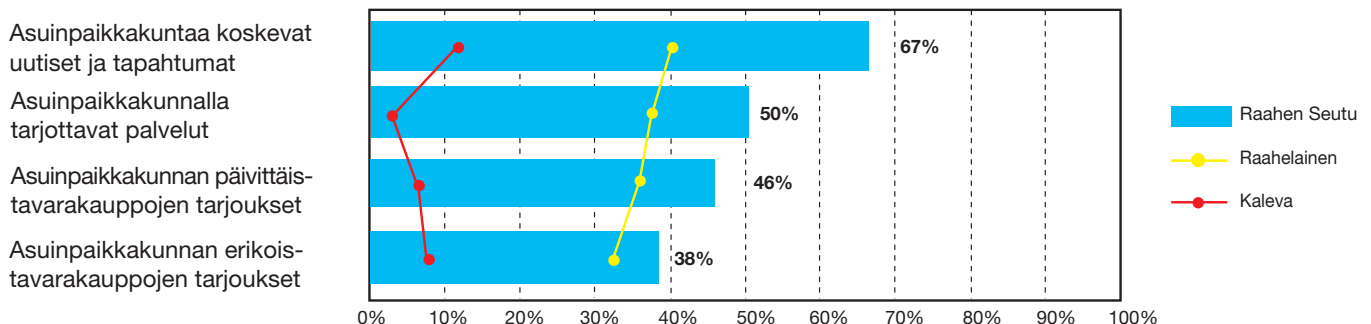

"Mistä tiedotusvälineestä katsotte saavanne parhaiten tietoa seuraavista asioista?"