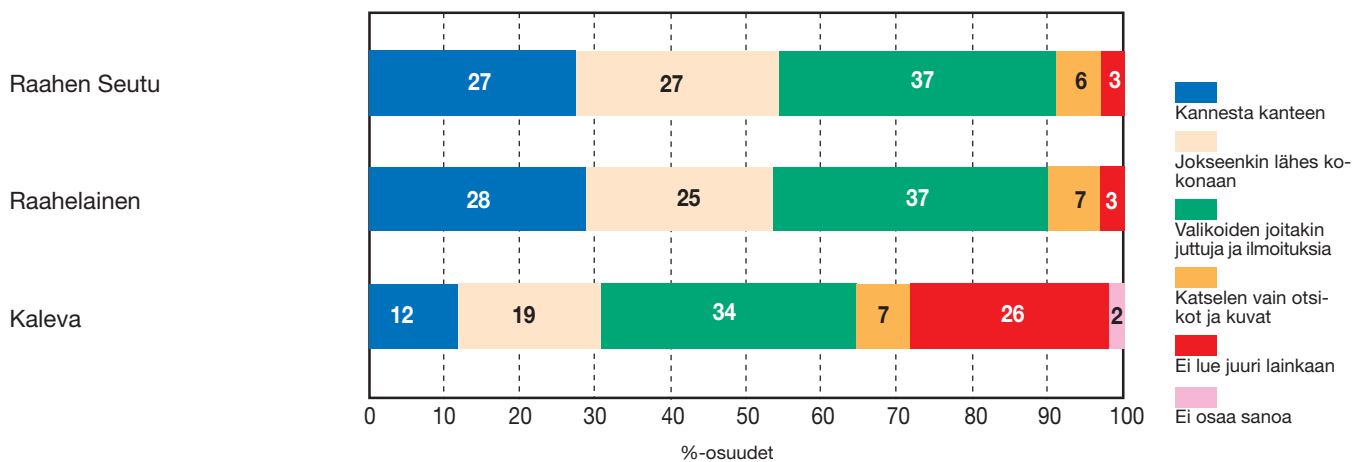

"Kuinka tarkasti yleensä luette seuraavat lehdet?"